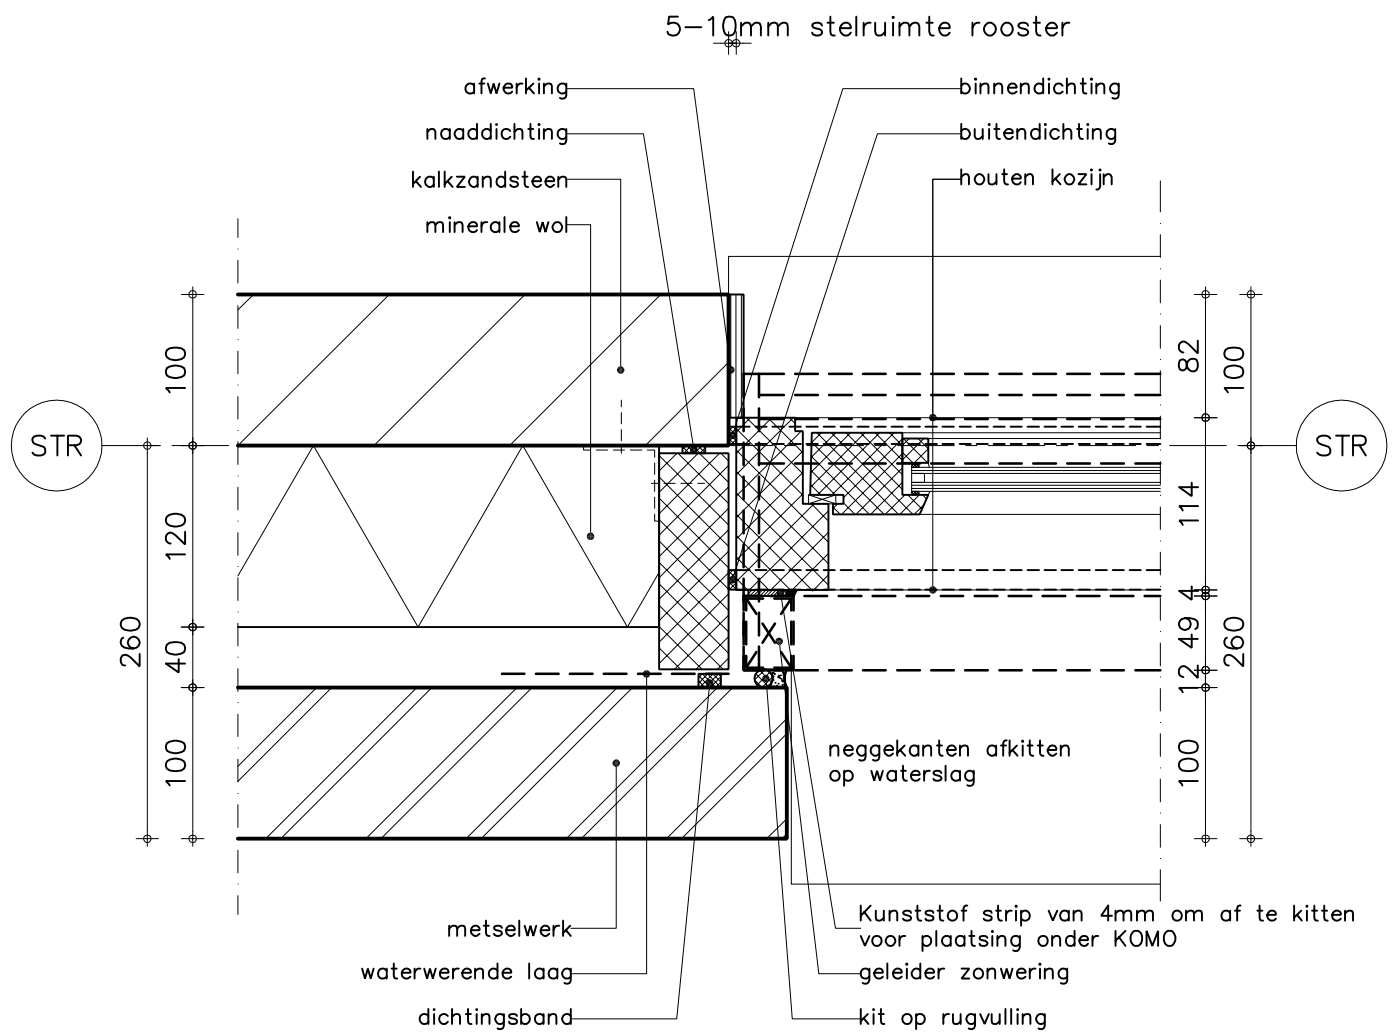

DucoScreen Top 120 op houten kozijn. Gel. onzichtbaar

Datum : 23/02/2011

Schaal : 1:5

I.O.V. :

Getekend : ASE

DUCO

Handelsstraat 19
8630 VEURNE

Tel. 0032-58/33.00.33
Fax. 0032-58/33.00.44
e-mail info@duco.eu