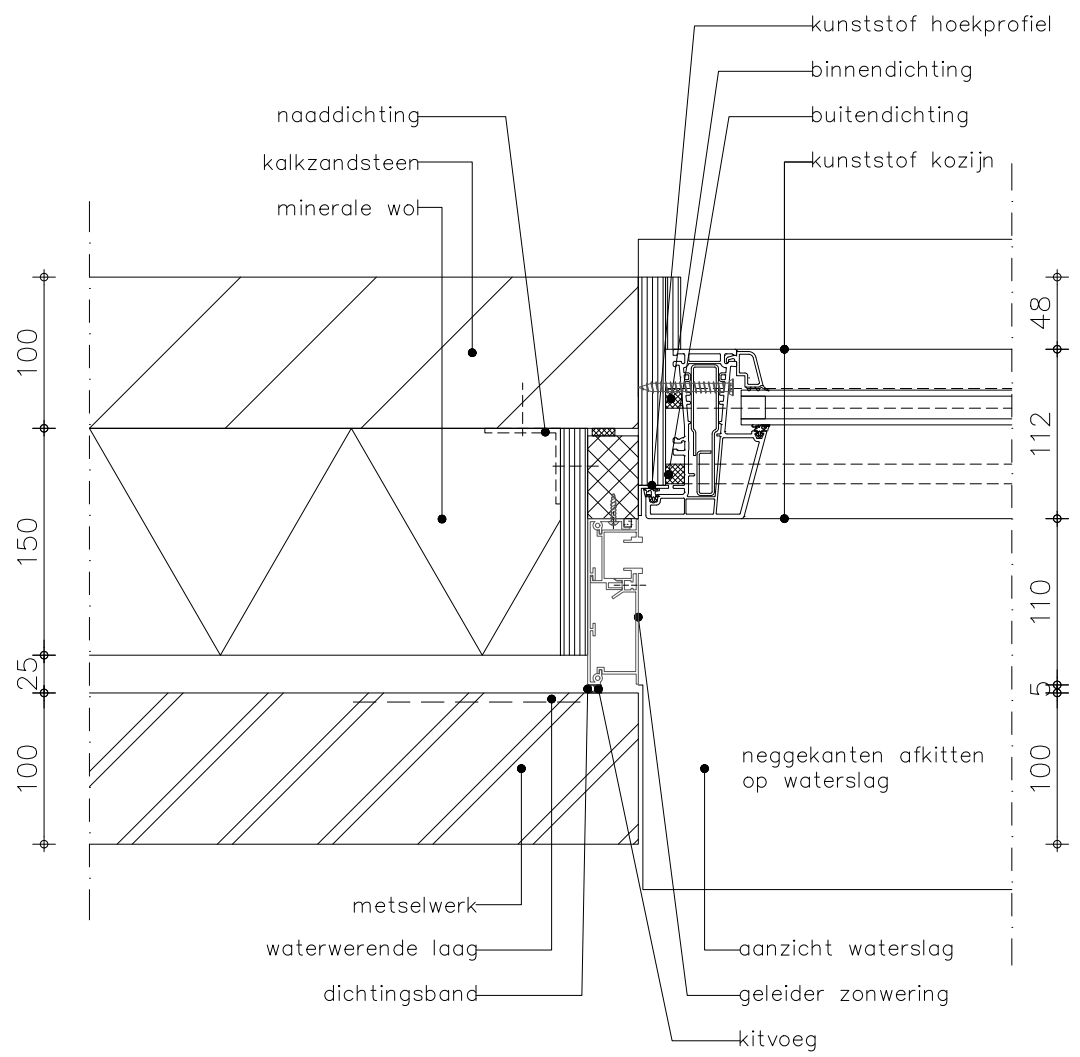

DucoScreen Front 150 onzichtbaar op KS kozijn

Datum : 2/03/2020

Schaal : 1:1

we inspire at
www.duco.eu

I.O.V. :

Deze tekening is eigendom van Vero Duco Nv en mag niet gekopieerd, noch getoond worden aan derden zonder schriftelijke toestemming

Getekend : LVW

Formaat : A4

Tek nr. :
D209

2

1