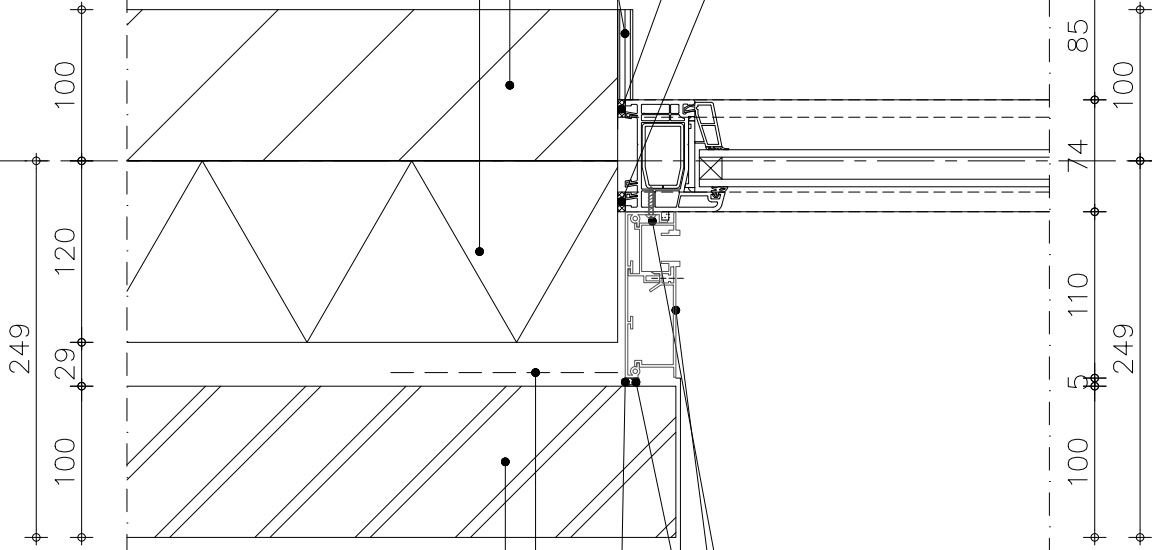

5-10mm stelruimte rooster

afwerking

binnendichting

buitendichting

kalkzandsteen

minerale wol

STR

STR

249
100
120
29
100

85
100
74
110
5
249
100

metselwerk

waterwerende laag
dichtingsband

geleider zonwering
vastschroeven elke 500mm

geleider zonwering

kitvoeg

DucoScreen Front 150 onzichtbaar met KS raam