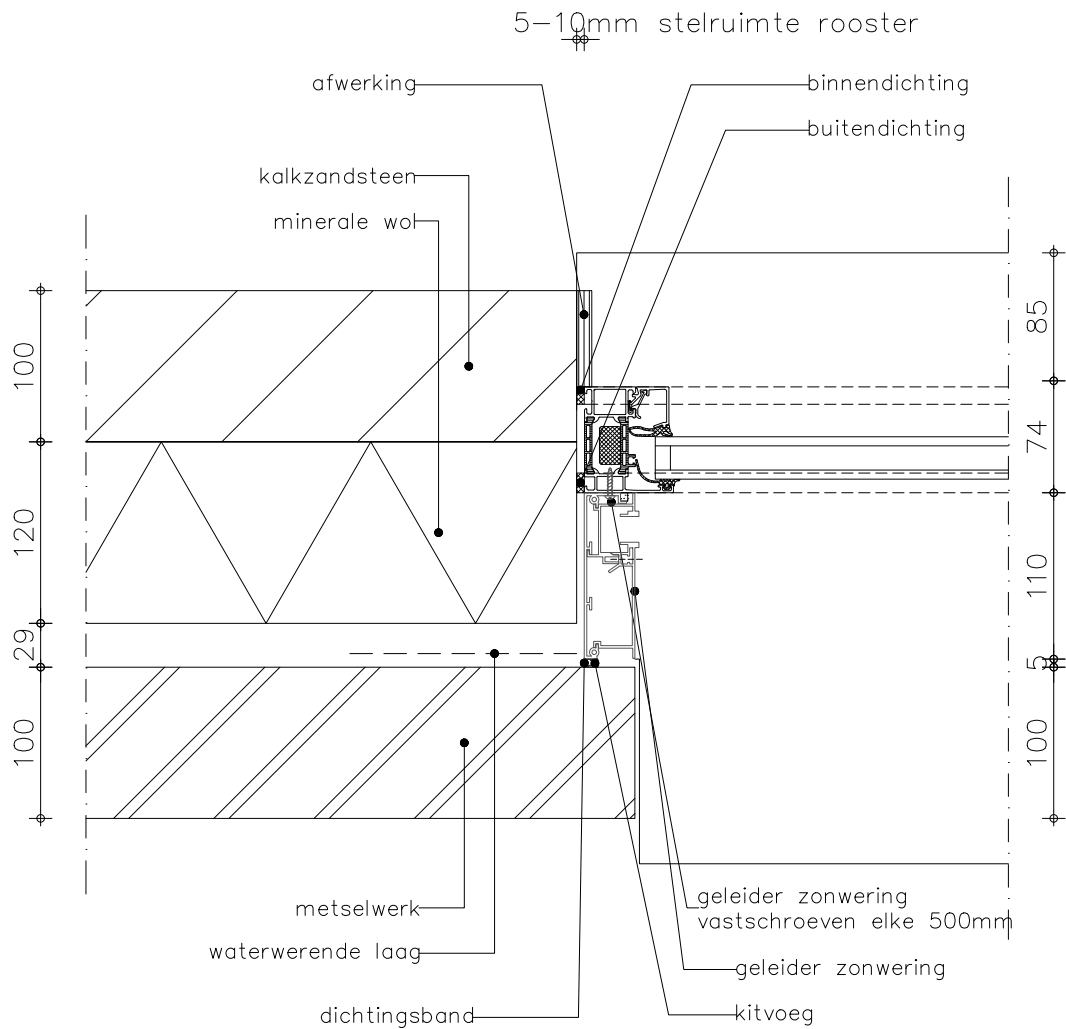

DucoScreen Front 150 onzichtbaar met alu raam

Datum : 2/03/2020

Schaal : 1:1

Getekend : LVW

Formaat : A4 

Tek nr. :
D273

DUCO
Ventilation & Sun Control

we inspire at
www.duco.eu