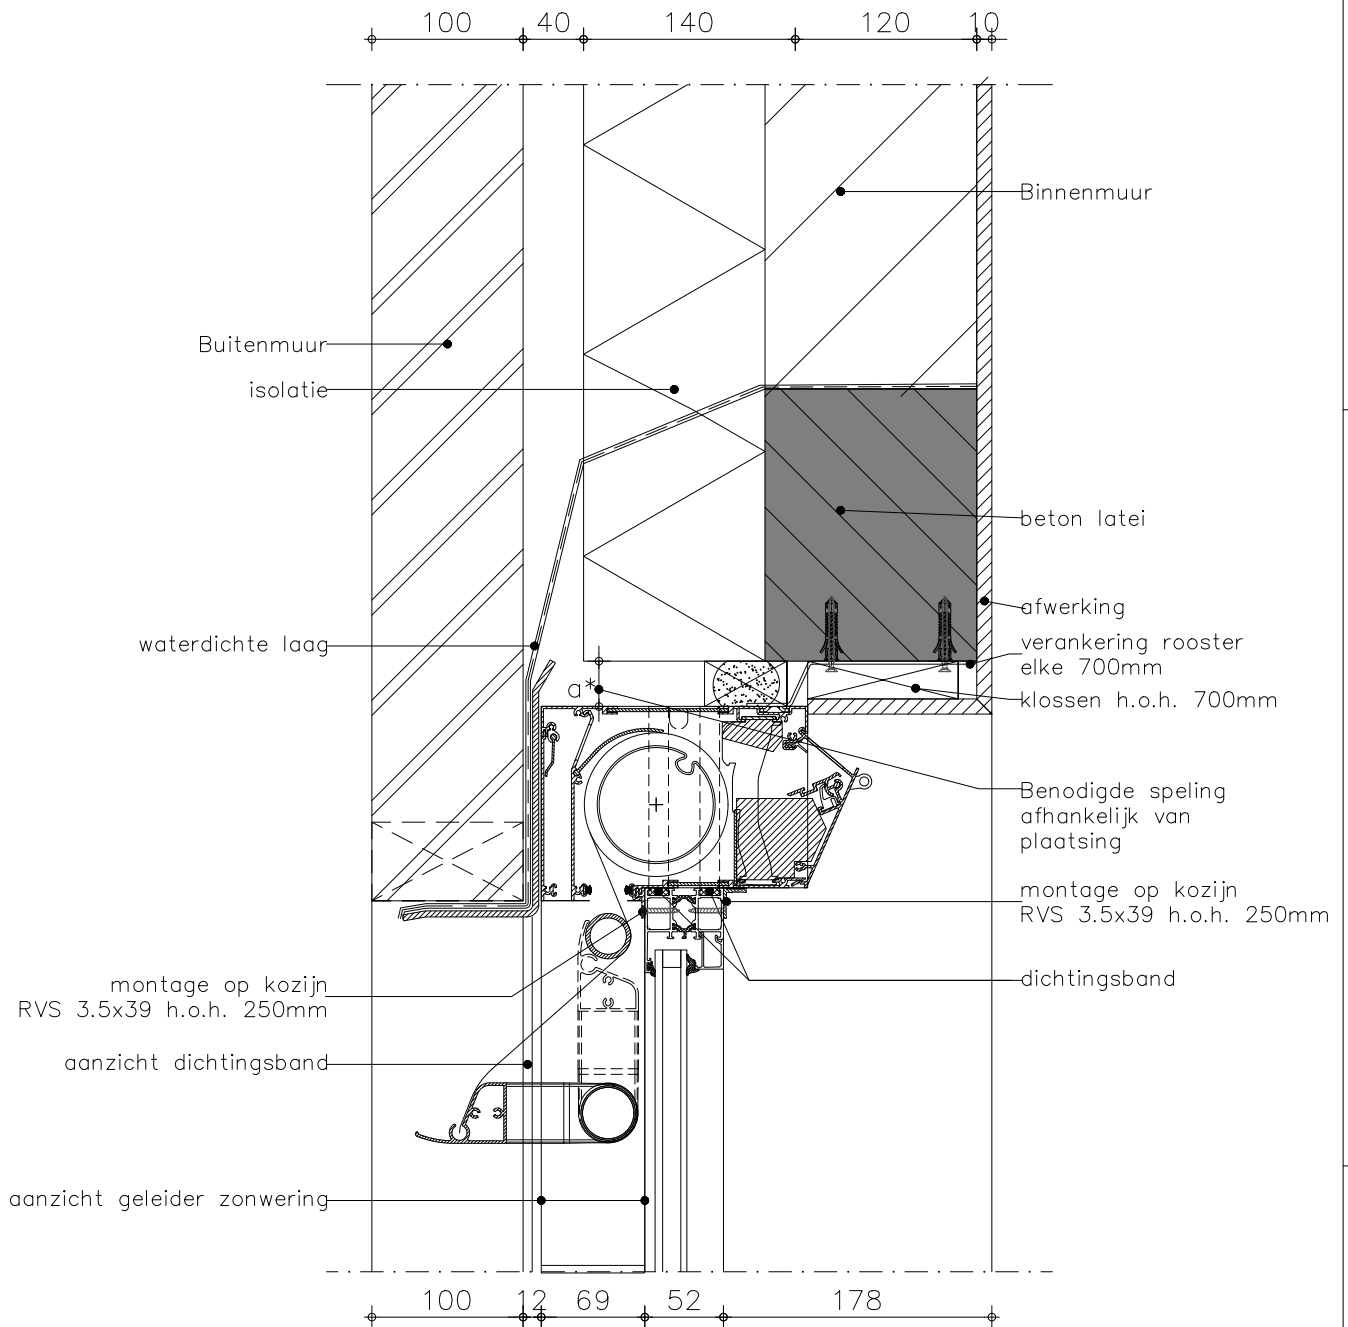

2

1

C

C

B

B

A

A

*) a $\geq$ 5mm indien roosterplaatsing in fabriek
a $\geq$ 25mm indien roosterplaatsing in het werk

DucoTwin 120 CAP op Aluminium raam

Datum : 17/07/2020

Schaal : 1:5

I.O.V. :

Getekend : SDD

DUCO
Ventilation & Sun Control

Handelsstraat 19
8630 VEURNE
Tel. 0032-58/33.00.33
Fax. 0032-58/33.00.44
e-mail info@duco.eu

Deze tekening is eigendom van
Vero Duco Nv en mag niet gekopieerd,
noch getoond worden aan derden
zonder schriftelijke toestemming

Formaat : A4

Tek nr. :
300

2

1