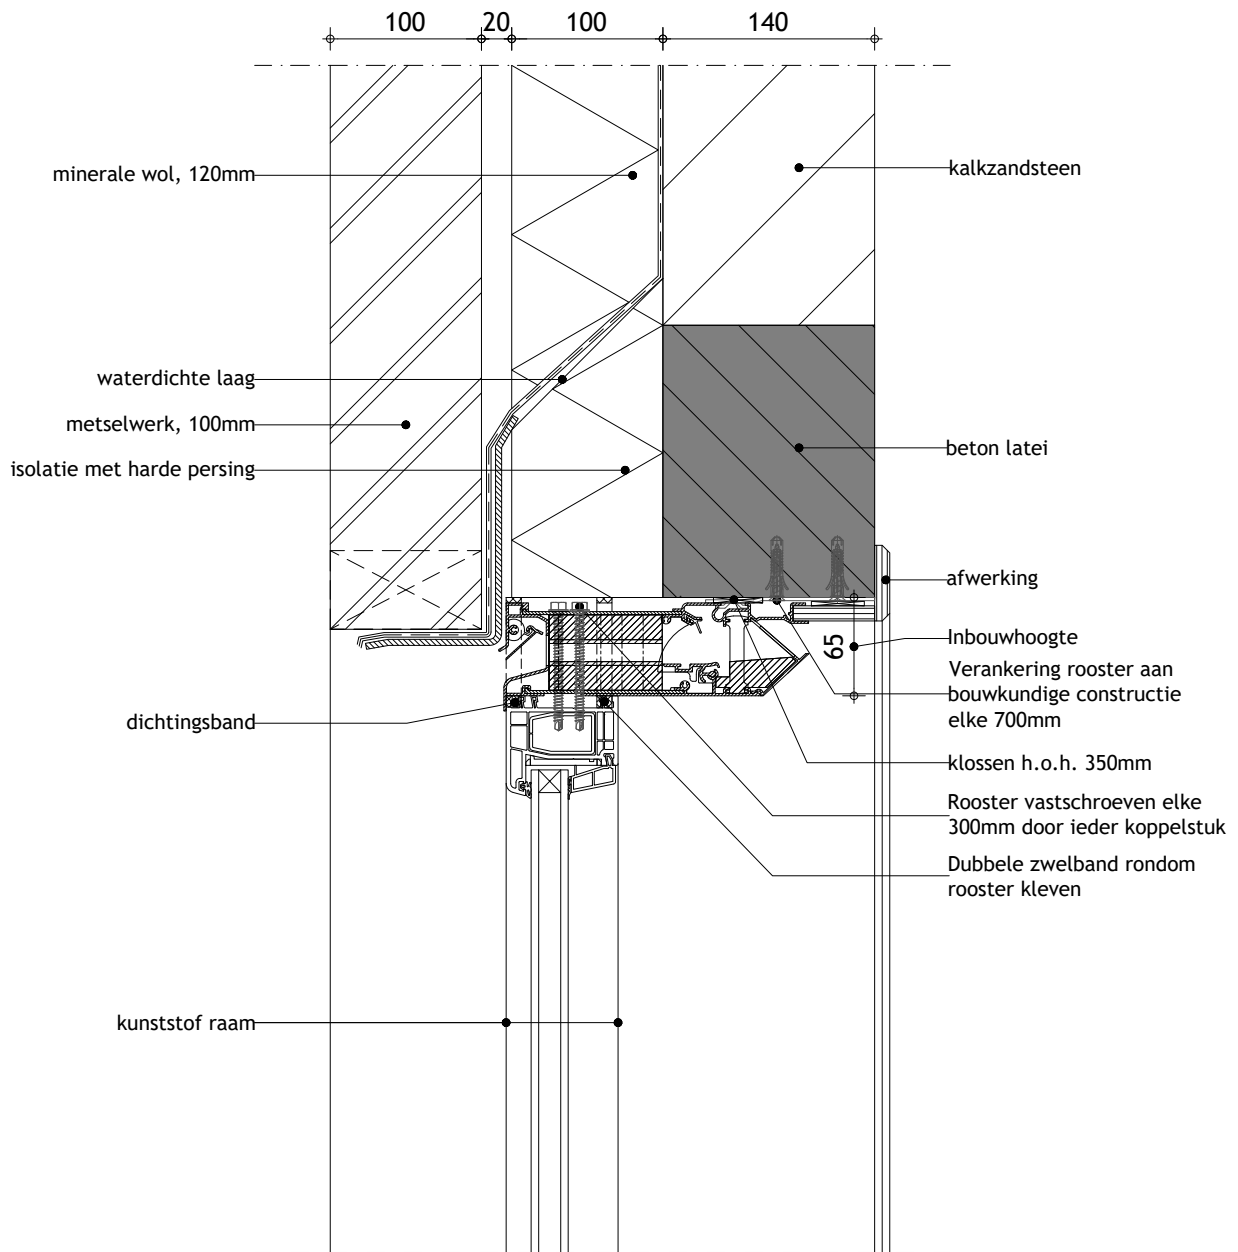

2

1

C

C

B

B

A

A

TronicVent Medio op smal kunststof raam

Datum : 11/09/2019

Schaal : 1:5

DUCO
Ventilation & Sun Control

we inspire at
www.duco.eu

I.O.V. :

Deze tekening is eigendom van
Vero Duco Nv en mag niet gekopieerd,
noch getoond worden aan derden
zonder schriftelijke toestemming

Getekend : LVW

Formaat : A4

Tek nr. :
D354

2

1