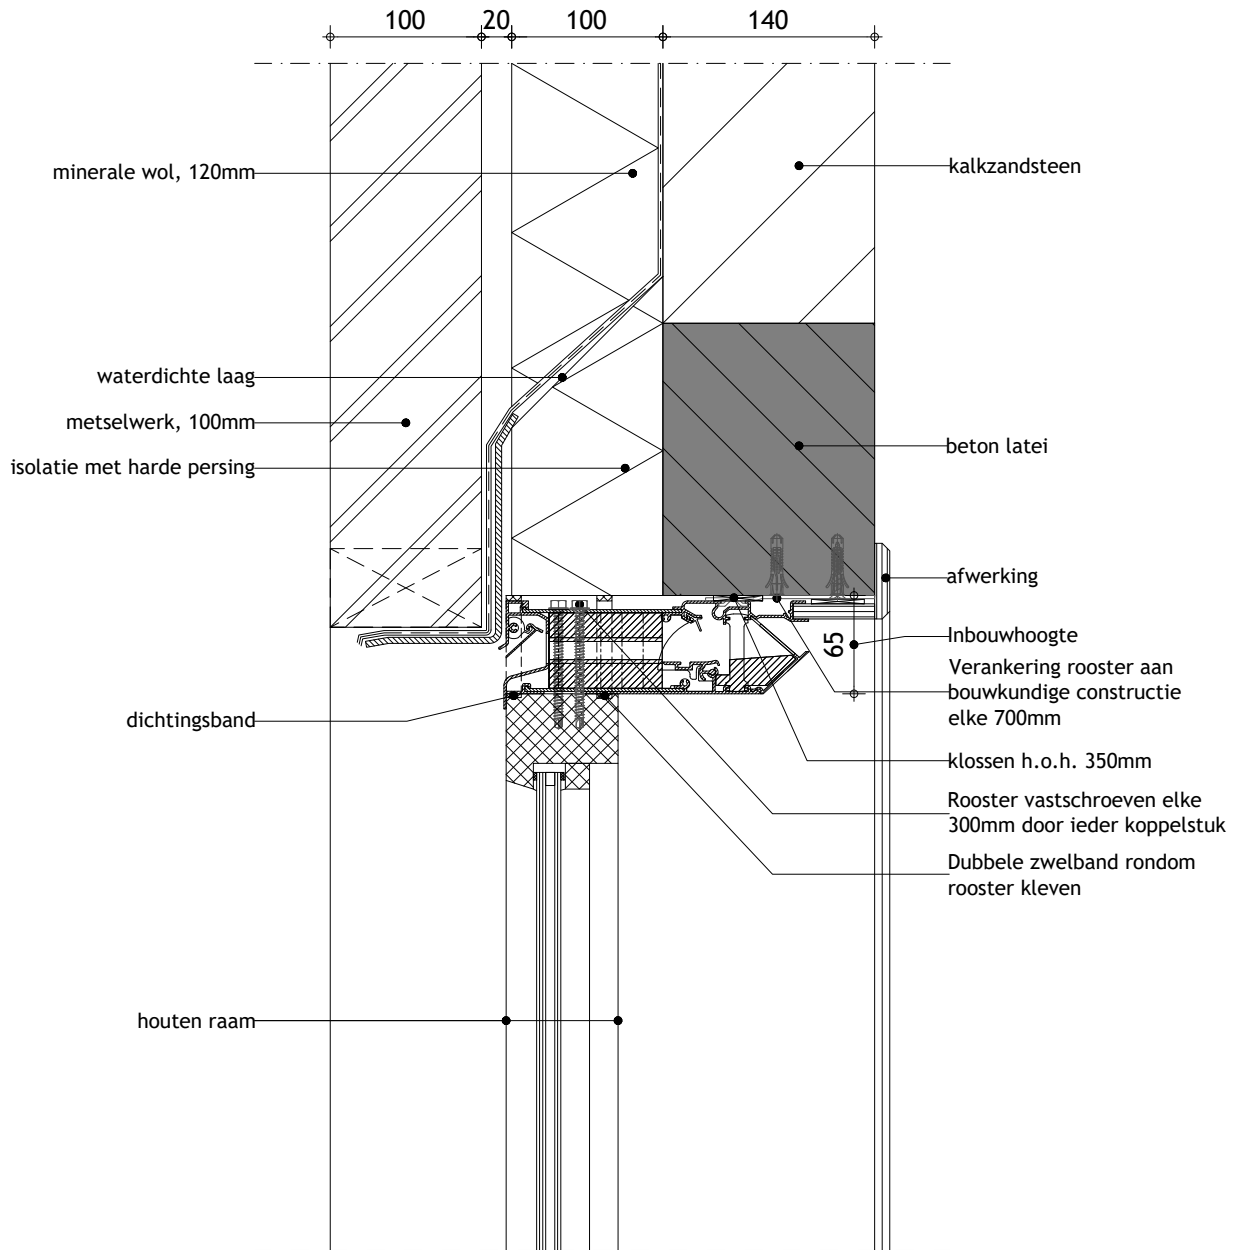

2

1

C

C

B

B

A

A

TronicVent Medio op smal houten raam

DUCO
Ventilation & Sun Control

we inspire at
www.duco.eu

I.O.V. :

Deze tekening is eigendom van Vero Duco Nv en mag niet gekopieerd, noch getoond worden aan derden zonder schriftelijke toestemming

Datum : 11/09/2019

Schaal : 1:5

Getekend : LVW

Formaat : A4

Tek nr. :
D355

2

1