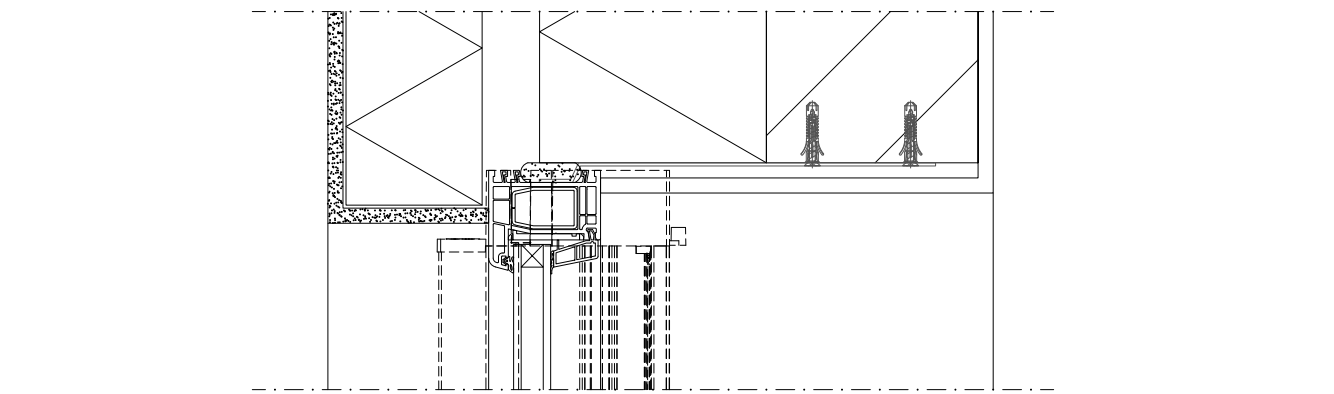

2

1

C

C

B

B

A

A

SkyVent Corto - kunststof raam - half zichtbaar - crepi

Datum : 4/06/2021

Schaal : 1:5

we inspire at
www.duco.eu

I.O.V. :

Deze tekening is eigendom van Vero Duco Nv en mag niet gekopieerd, noch getoond worden aan derden zonder schriftelijke toestemming

Getekend : LVW

Formaat : A4

Tek nr. : D365

2

1