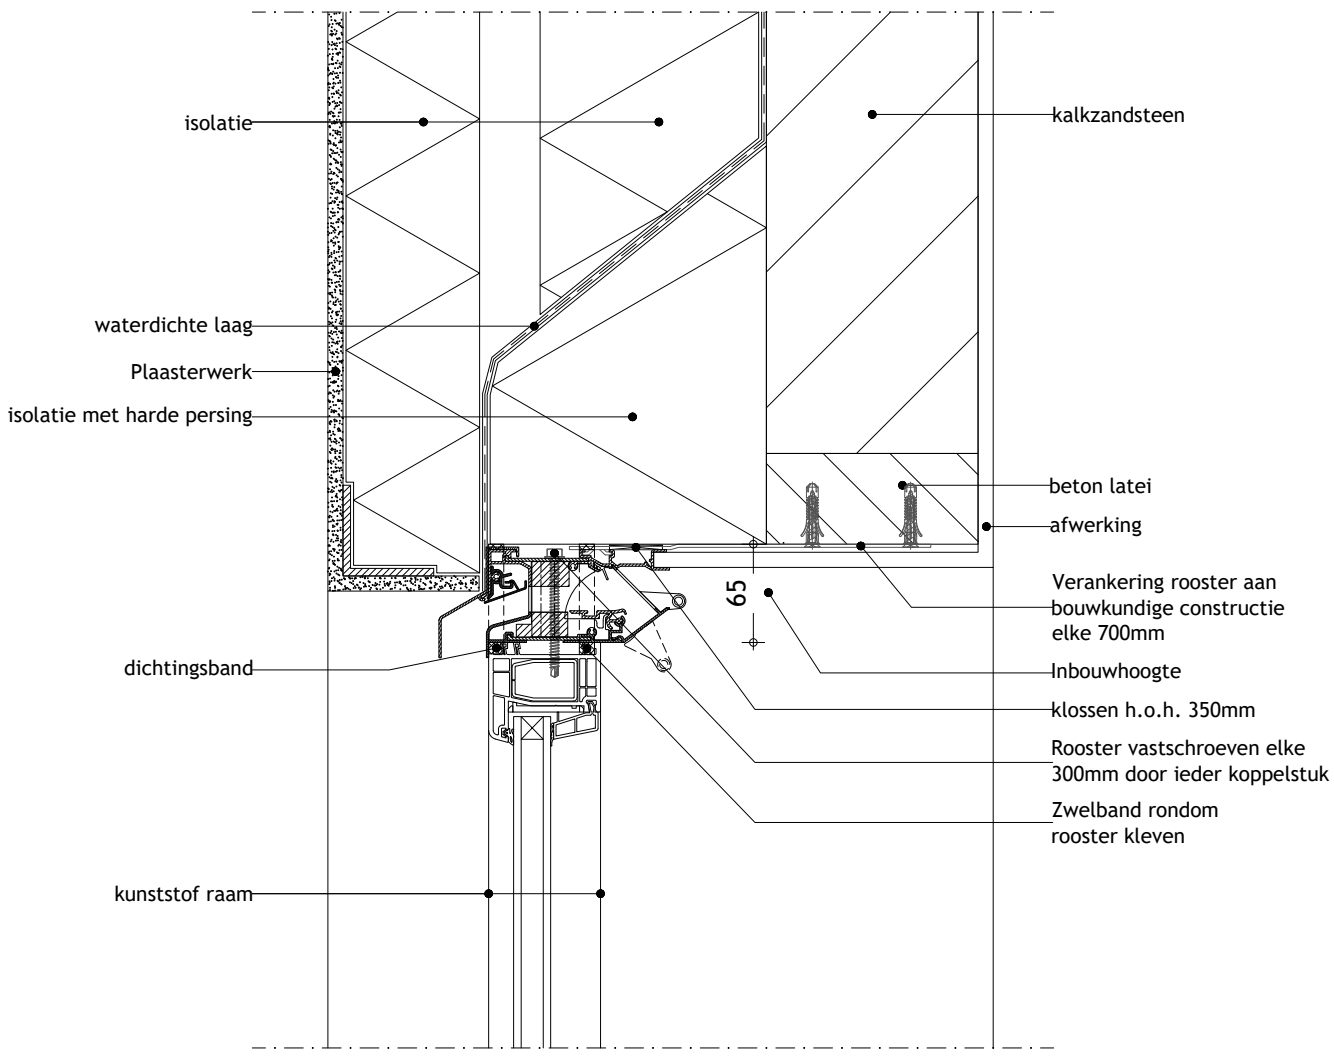

SkyVent Corto - kunststof raam - half zichtbaar - crepi

Datum : 4/06/2021

Schaal : 1:5

we inspire at
www.duco.eu

I.O.V. :

Deze tekening is eigendom van Vero Duco Nv en mag niet gekopieerd, noch getoond worden aan derden zonder schriftelijke toestemming

Getekend : LVW

Formaat : A4

Tek nr. : D365

2

1