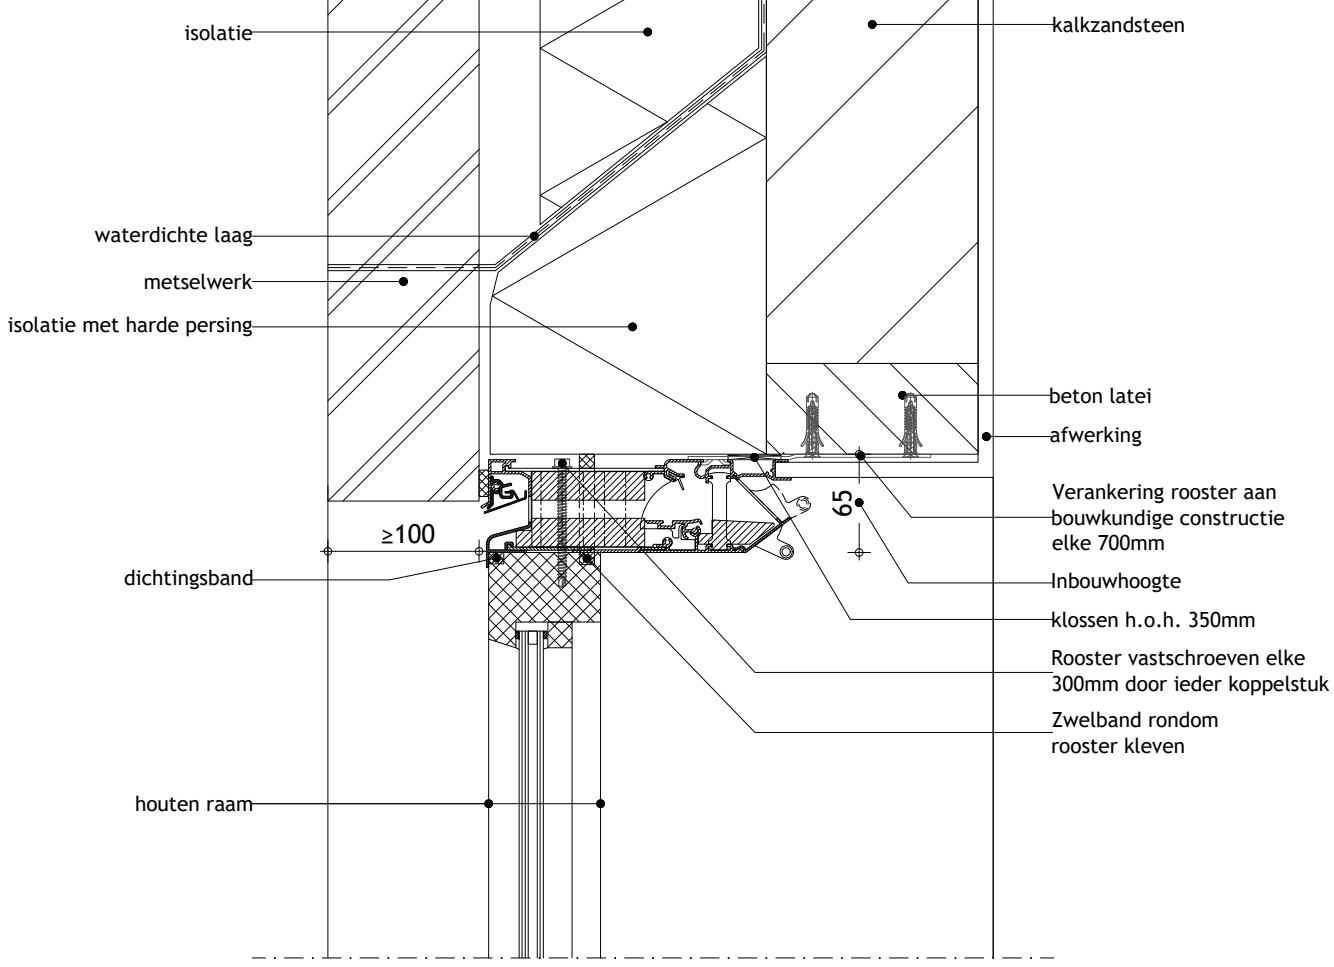

TopVent Alto - houten raam - half zichtbaar - metselwerk

Datum : 4/06/2021

Schaal : 1:5

we inspire at
www.duco.eu

I.O.V. :

Deze tekening is eigendom van Vero Duco Nv en mag niet gekopieerd, noch getoond worden aan derden zonder schriftelijke toestemming

Getekend : LVW

Formaat : A4

Tek nr. : D369

2

1