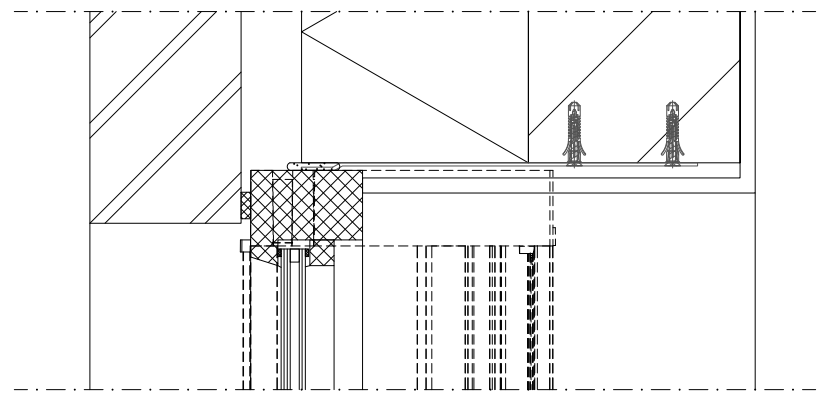

TopVent Alto - houten raam - half zichtbaar - metselwerk

Datum : 4/06/2021

Schaal : 1:5

we inspire at
www.duco.eu

I.O.V. :

Deze tekening is eigendom van Vero Duco Nv en mag niet gekopieerd, noch getoond worden aan derden zonder schriftelijke toestemming

Getekend : LVW

Formaat : A4

Tek nr. : D369

2

1