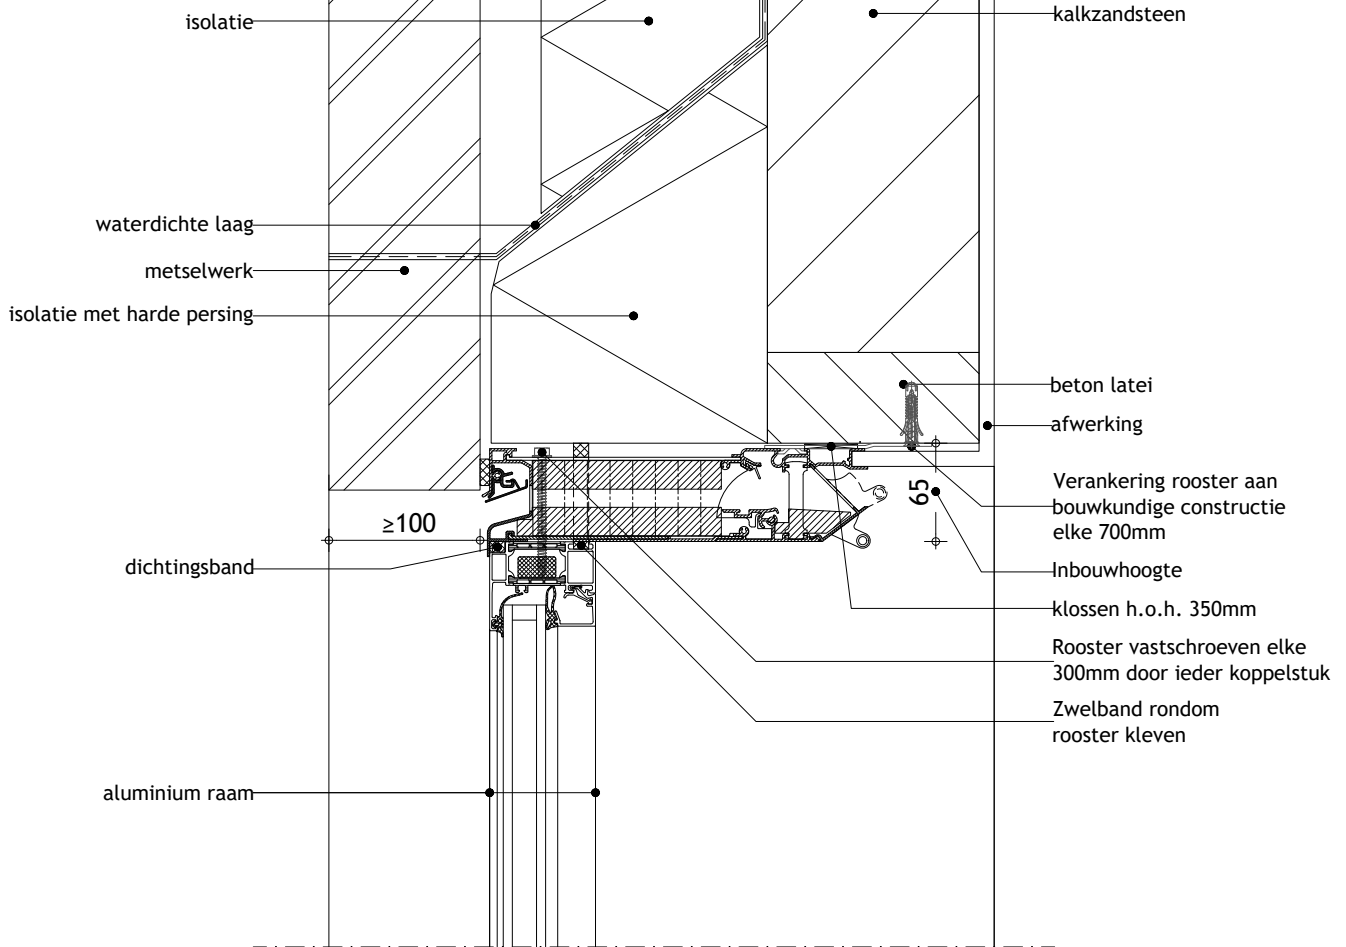

2

1

C

C

B

B

A

A

TopVent Largo - aluminium raam - half zichtbaar - metselwerk

Datum : 4/06/2021

Schaal : 1:5

I.O.V. :

Getekend : LVW

Deze tekening is eigendom van
Vero Duco Nv en mag niet gekopieerd,
noch getoond worden aan derden
zonder schriftelijke toestemming

Formaat : A4

Tek nr. :
D370

DUCO
Ventilation & Sun Control

we inspire at
www.duco.eu

2

1