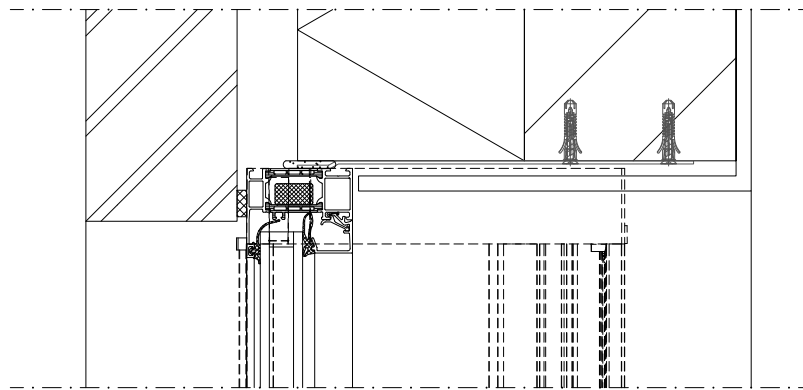

A

A

TopVent Largo - aluminium raam - half zichtbaar - metselwerk

Datum : 4/06/2021

Schaal : 1:5

I.O.V. :

Getekend : LVW

Deze tekening is eigendom van
Vero Duco Nv en mag niet gekopieerd,
noch getoond worden aan derden
zonder schriftelijke toestemming

Formaat : A4

Tek nr. :
D370

DUCO
Ventilation & Sun Control

we inspire at
www.duco.eu

2

1