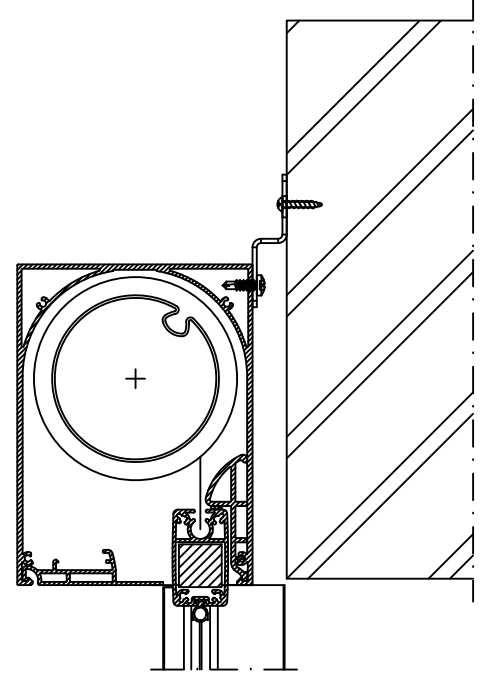

2

1

Onzichtbare plaatsing

Zichtbare plaatsing

Duco beugel

Pennen van de kast voor de geleiders zijn 25mm

Vliesgevel Schüco FW 50
Profiel : 112710

Principedetail

DucoScreen Front 150 CW - Plaatsing op vliesgevel Schüco FW 50

Datum : 27/09/2023

Schaal : 1:5

Getekend : DBT

Formaat : A4

Tek nr. :
D398

we inspire at
www.duco.eu

I.O.V. : BWK