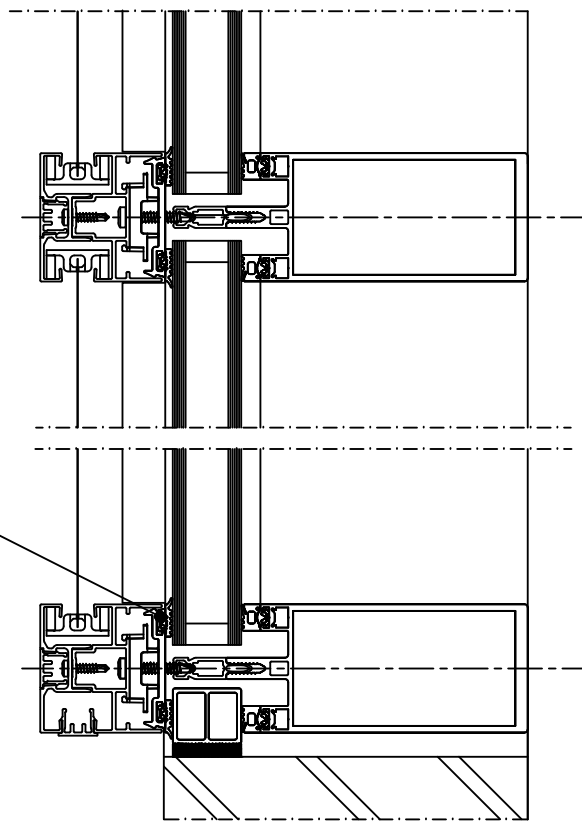

2

1

Onzichtbare plaatsing

Zichtbare plaatsing

Duco beugel

Pennen van de kast voor de geleiders zijn 25mm

Vliesgevel Schüco FW 50
Profiel : 112710

Principedetail

DucoScreen Front 150 CW - Plaatsing op vliesgevel Schüco FW 50

Datum : 27/09/2023

Schaal : 1:5

Getekend : DBT

Formaat : A4

Tek nr. :
D398

we inspire at
www.duco.eu

I.O.V. : BWK