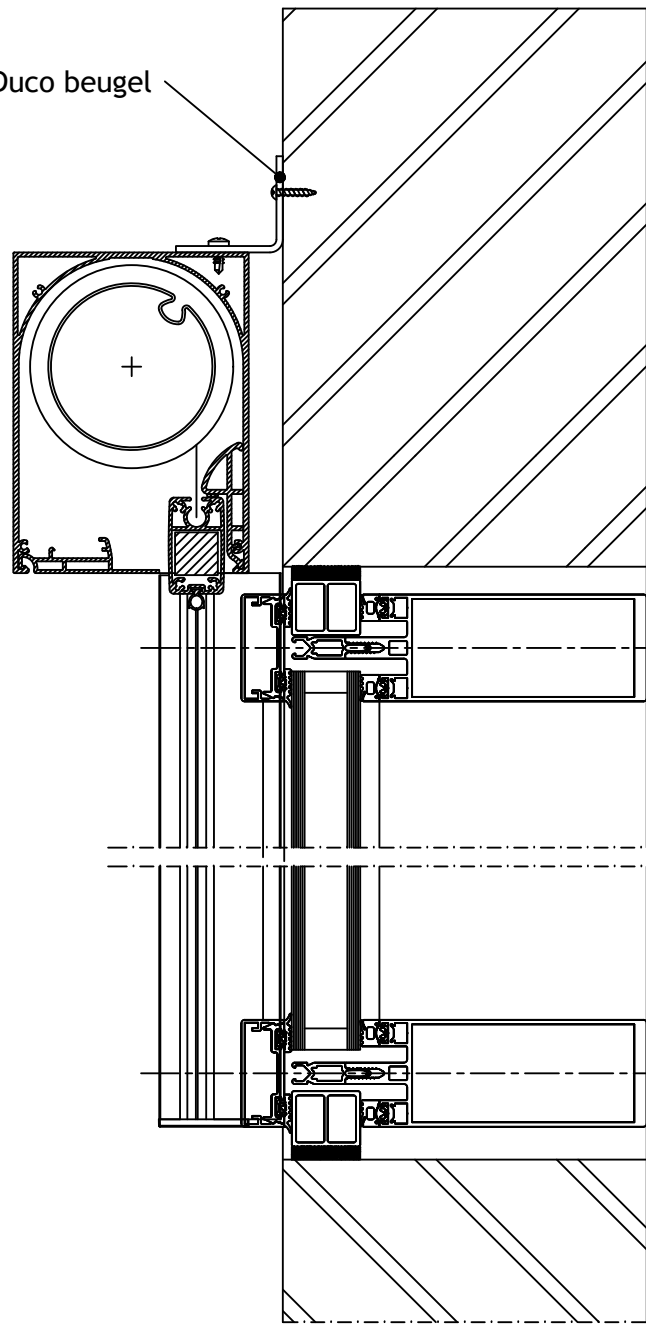

2

1

Onzichtbare plaatsing

Zichtbare plaatsing

Duco beugel

Pennen van de kast voor de geleiders zijn 25mm

Vliesgevel Schüco FW 50
Profiel : 112710

Principedetail

DucoScreen Front 150 CW - Plaatsing op vliesgevel Schüco FW 50

Datum : 27/09/2023

Schaal : 1:5

Getekend : DBT

Formaat : A4

Tek nr. :
D398

we inspire at
www.duco.eu

I.O.V. : BWK