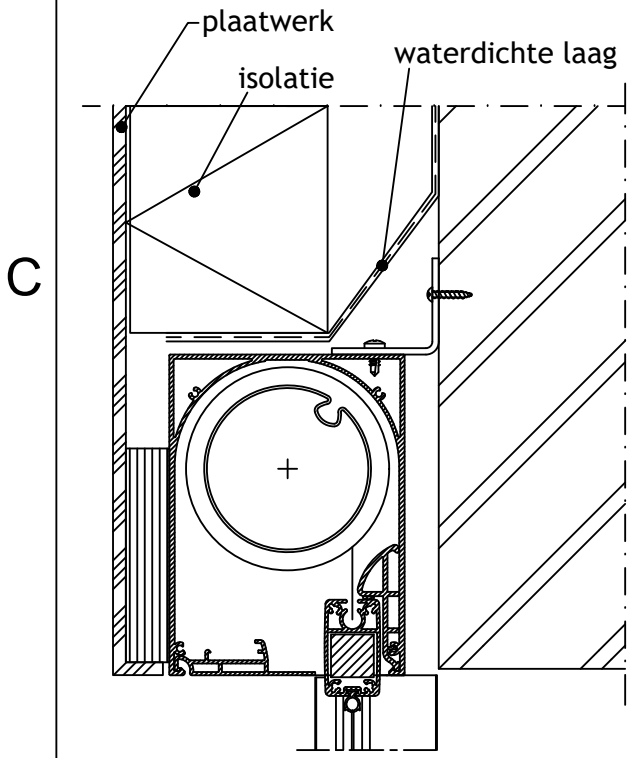

2

1

Onzichtbare plaatsing

Zichtbare plaatsing

Duco beugel

Pennen van de kast voor de geleiders zijn 25mm

Vliesgevel Schüco FW 50
Profiel : 112710

Principedetail

DucoScreen Front 150 CW - Plaatsing op vliesgevel Schüco FW 50

Datum : 27/09/2023

Schaal : 1:5

Getekend : DBT

Formaat : A4

Tek nr. :
D398

we inspire at
www.duco.eu

I.O.V. : BWK