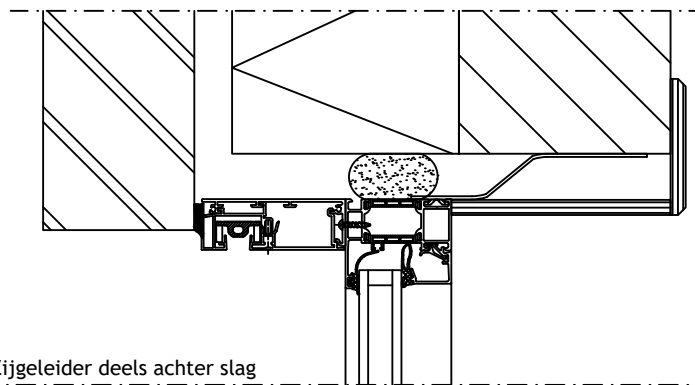

2

1

C

C

Min 25mm speling om geleider onder kast te kunnen plaatsen (50mm voor smalle geleider)

B

B

Zijgeleider deels achter slag

Zijgeleider volledig achter slag

Principe detail

A

A