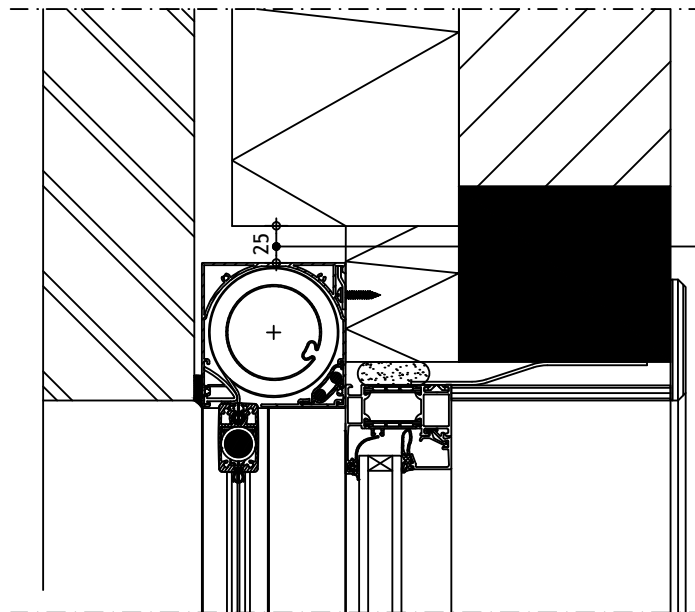

2

1

C

C

Min 25mm speling om geleider onder kast te kunnen plaatsen (50mm voor smalle geleider)

B

B

Zijgeleider deels achter slag

Zijgeleider volledig achter slag

Principe detail

A

A

## DucoScreen Front 95 - onzichtbare plaatsing in spouw

Datum : 2/02/2023

Schaal : 1:5

**DUCO**  
Ventilation & Sun Control

we inspire at  
[www.duco.eu](http://www.duco.eu)

I.O.V. : BWK

Deze tekening is eigendom van Vero Duco Nv en mag niet gekopieerd, noch getoond worden aan derden zonder schriftelijke toestemming

Getekend : DBT

Formaat : A4

Tek nr. :  
D401

2

1