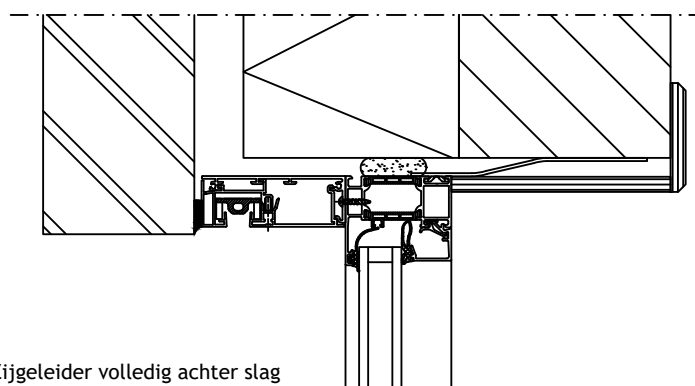

2

1

C

C

Min 25mm speling om geleider onder kast te kunnen plaatsen (50mm voor smalle geleider)

B

B

Zijgeleider deels achter slag

Zijgeleider volledig achter slag

Principe detail

A

A