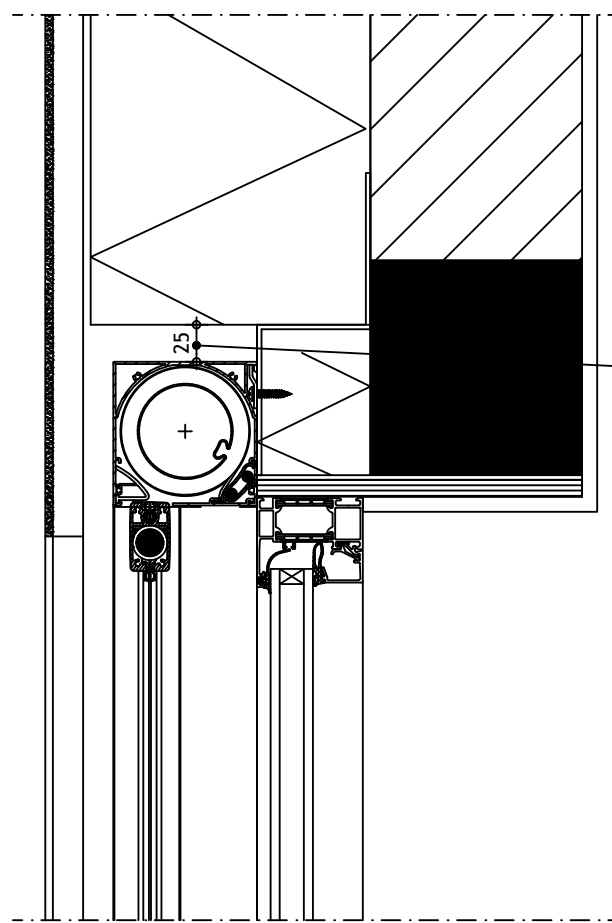

2

1

C

C

B

B

Min 25mm speling om geleider onder kast te kunnen plaatsen (50mm voor smalle geleider)

Principe detail

A

A

DucoScreen Front 95 - onzichtbare plaatsing - Crepi

Datum : 28/11/2022

Schaal : 1:5

we inspire at [www.duco.eu](http://www.duco.eu)

I.O.V. : BWK

Getekend : DBT

Deze tekening is eigendom van Vero Duco Nv en mag niet gekopieerd, noch getoond worden aan derden zonder schriftelijke toestemming

Formaat : A4

Tek nr. : D402

2

1