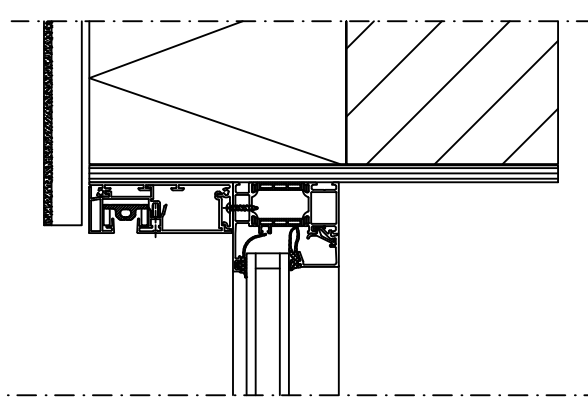

2

1

C

C

B

B

Min 25mm speling om geleider onder kast te kunnen plaatsen (50mm voor smalle geleider)

Principe detail

A

A

DucoScreen Front 95 - onzichtbare plaatsing - Crepi

Datum : 28/11/2022

Schaal : 1:5

we inspire at [www.duco.eu](http://www.duco.eu)

I.O.V. : BWK

Getekend : DBT