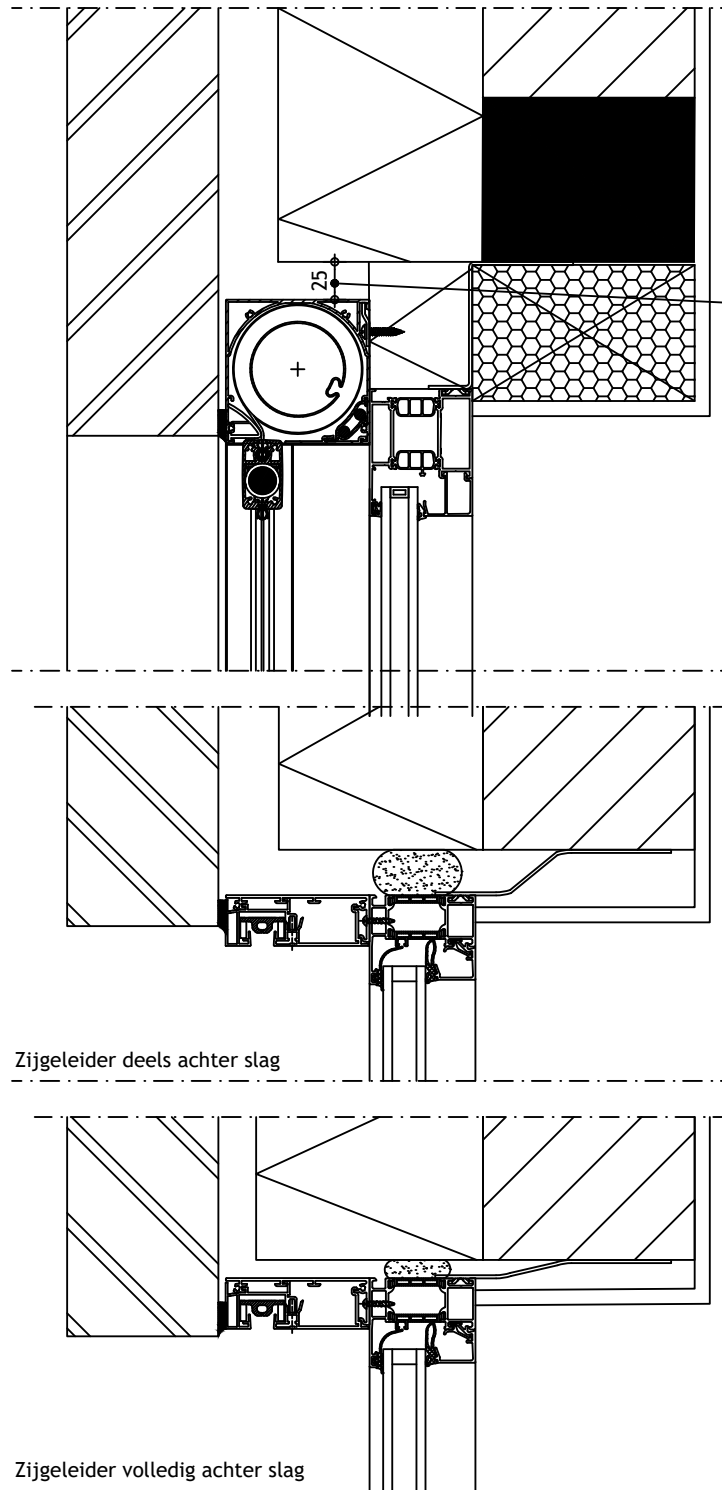

2

1

C

C

Min 25mm speling om geleider onder kast te kunnen plaatsen (50mm voor smalle geleider)

Zijgeleider deels achter slag

Zijgeleider volledig achter slag

Principe detail

B

B

A

A

DucoScreen Front 95 - onzichtbare plaatsing achter slag

Datum : 1/12/2022

Schaal : 1:5

DUCO
Ventilation & Sun Control

we inspire at
www.duco.eu

I.O.V. : BWK

Deze tekening is eigendom van Vero Duco Nv en mag niet gekopieerd, noch getoond worden aan derden zonder schriftelijke toestemming

Getekend : DBT

Formaat : A4

Tek nr. :
D403