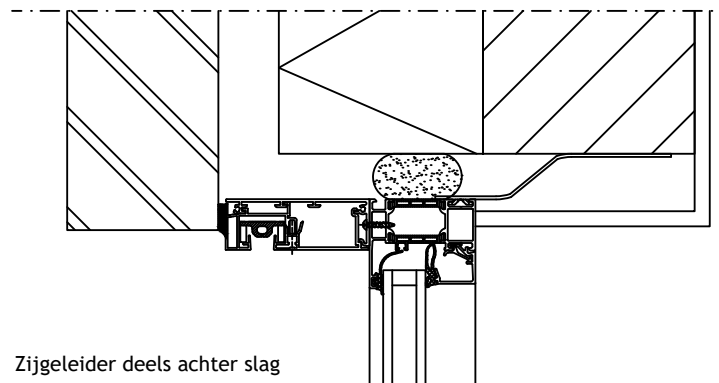

2

1

C

C

Min 25mm speling om geleider onder kast te kunnen plaatsen (50mm voor smalle geleider)

B

B

Zijgeleider deels achter slag

Zijgeleider volledig achter slag

Principe detail

A

A

DucoScreen Front 95 - onzichtbare plaatsing achter slag

Datum : 1/12/2022

Schaal : 1:5

DUCO
Ventilation & Sun Control