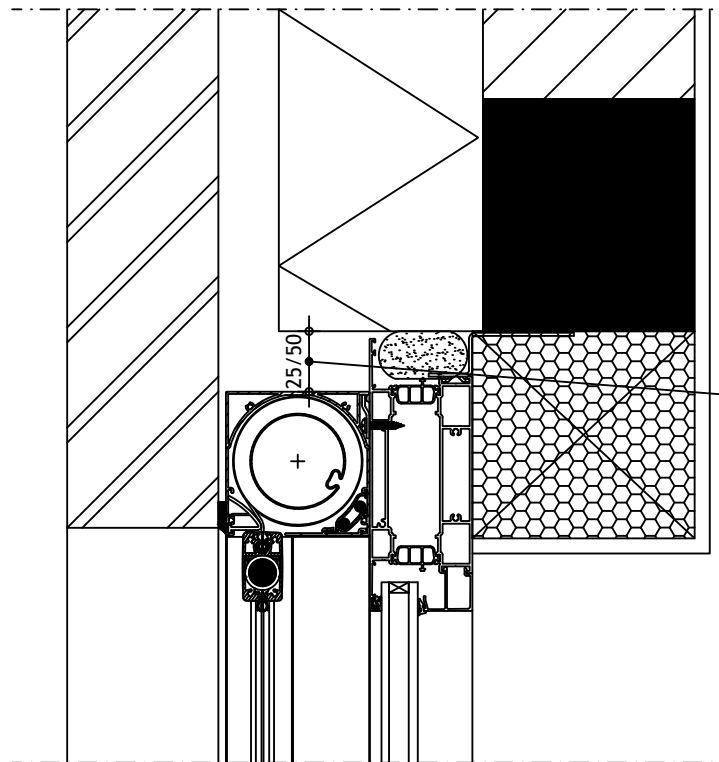

2

1

C

C

Min 25mm speling om geleider onder kast te kunnen plaatsen (50mm voor smalle geleider)

B

B

Zijgeleider deels achter slag

Zijgeleider volledig achter slag

Principe detail

A

A

DucoScreen Front 95 - onzichtbare plaatsing achter slag

Datum : 1/12/2022

Schaal : 1:5

DUCO
Ventilation & Sun Control

we inspire at
www.duco.eu

I.O.V. : BWK

Deze tekening is eigendom van Vero Duco Nv en mag niet gekopieerd, noch getoond worden aan derden zonder schriftelijke toestemming

Getekend : DBT

Formaat : A4

Tek nr. :
D404