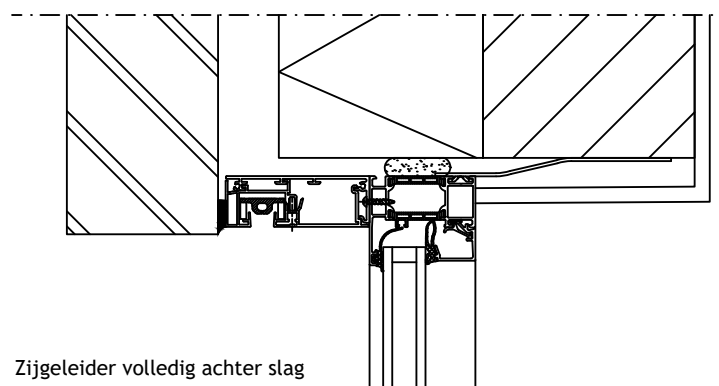

2

1

C

C

Min 25mm speling om geleider onder kast te kunnen plaatsen (50mm voor smalle geleider)

B

B

Zijgeleider deels achter slag

Zijgeleider volledig achter slag

Principe detail

A

A

DucoScreen Front 95 - onzichtbare plaatsing achter slag

Datum : 1/12/2022

Schaal : 1:5

DUCO
Ventilation & Sun Control