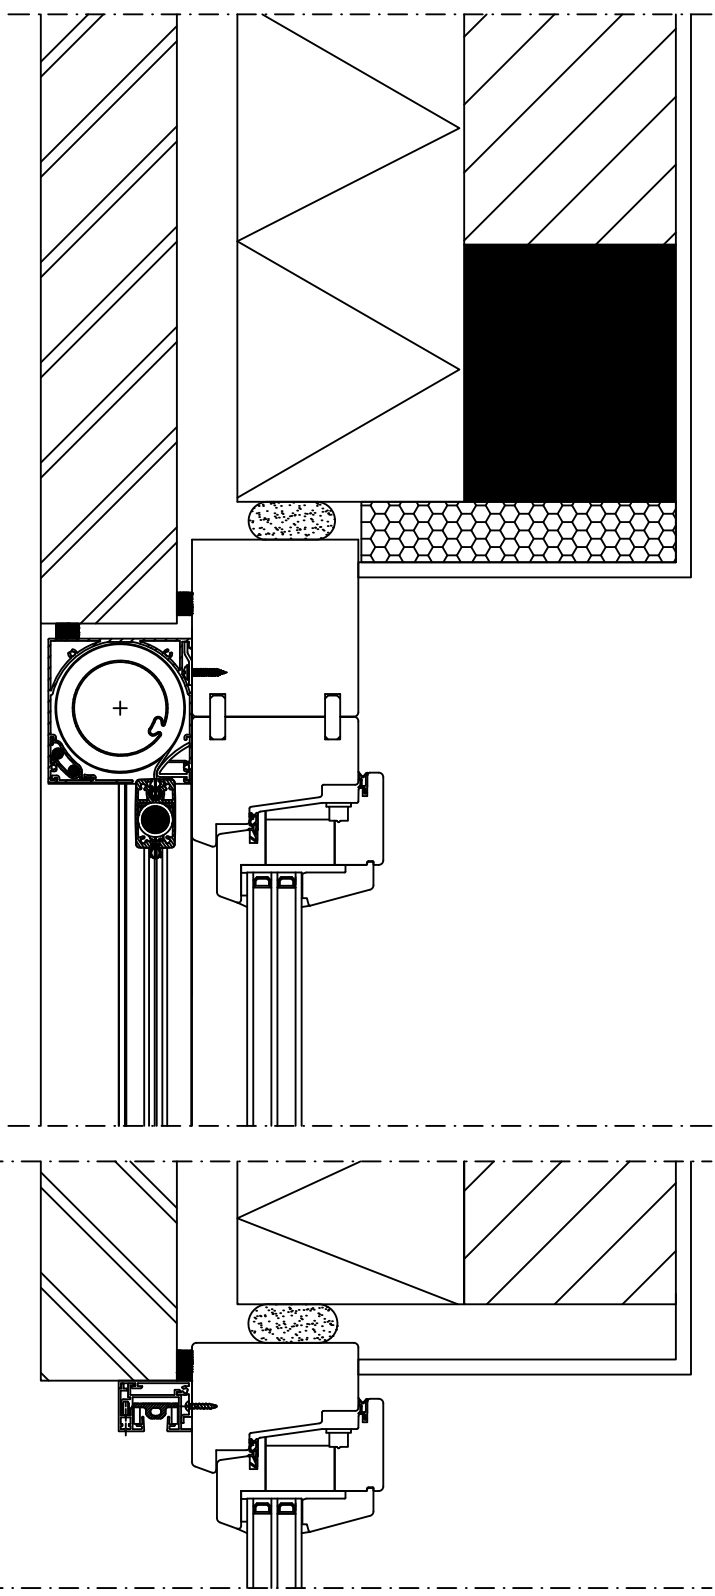

2

1

C

C

B

B

A

A

Pennen van de kast zijn 25mm voor de brede
en 50mm voor de smalle geleiders

Principe detail

DucoScreen Front 95 - zichtbare plaatsing

Datum : 3/02/2023

Schaal : 1:5

we inspire at
www.duco.eu

I.O.V. : BWK

Getekend : DBT

Deze tekening is eigendom van
Vero Duco Nv en mag niet gekopieerd,
noch getoond worden aan derden
zonder schriftelijke toestemming

Formaat : A4

Tek nr. :
D405

2

1