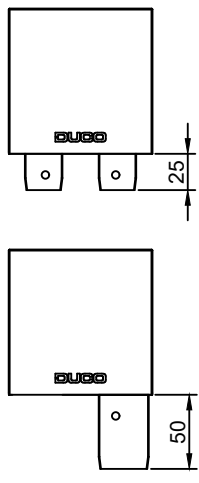

2

1

C

C

B

B

A

A

Pennen van de kast zijn 25mm voor de brede
en 50mm voor de smalle geleiders

Principe detail

DucoScreen Front 95 - zichtbare plaatsing

Datum : 3/02/2023

Schaal : 1:5

we inspire at
www.duco.eu

I.O.V. : BWK

Getekend : DBT

Deze tekening is eigendom van
Vero Duco Nv en mag niet gekopieerd,
noch getoond worden aan derden
zonder schriftelijke toestemming

Formaat : A4

Tek nr. :
D405

2

1