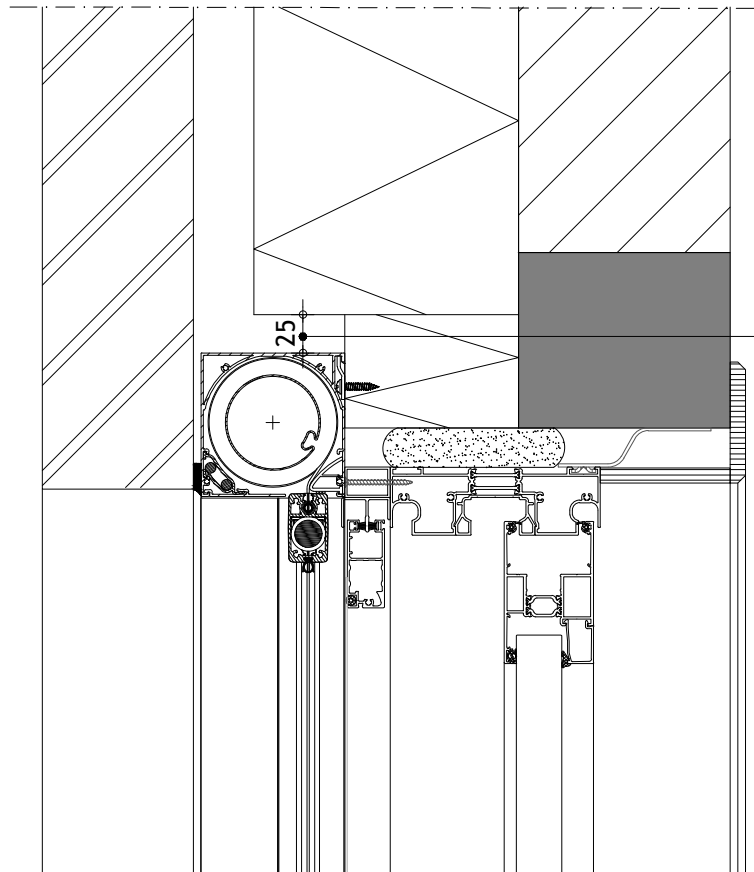

2

1

C

C

B

B

A

A

Min 25mm speling om geleider onder kast te kunnen plaatsen (50mm voor smalle geleider)

Principe detail

DucoScreen Front 95 - onzichtbare plaatsing met hor

Datum : 1/12/2022

Schaal : 1:5

I.O.V. : BWK

Getekend : DBT