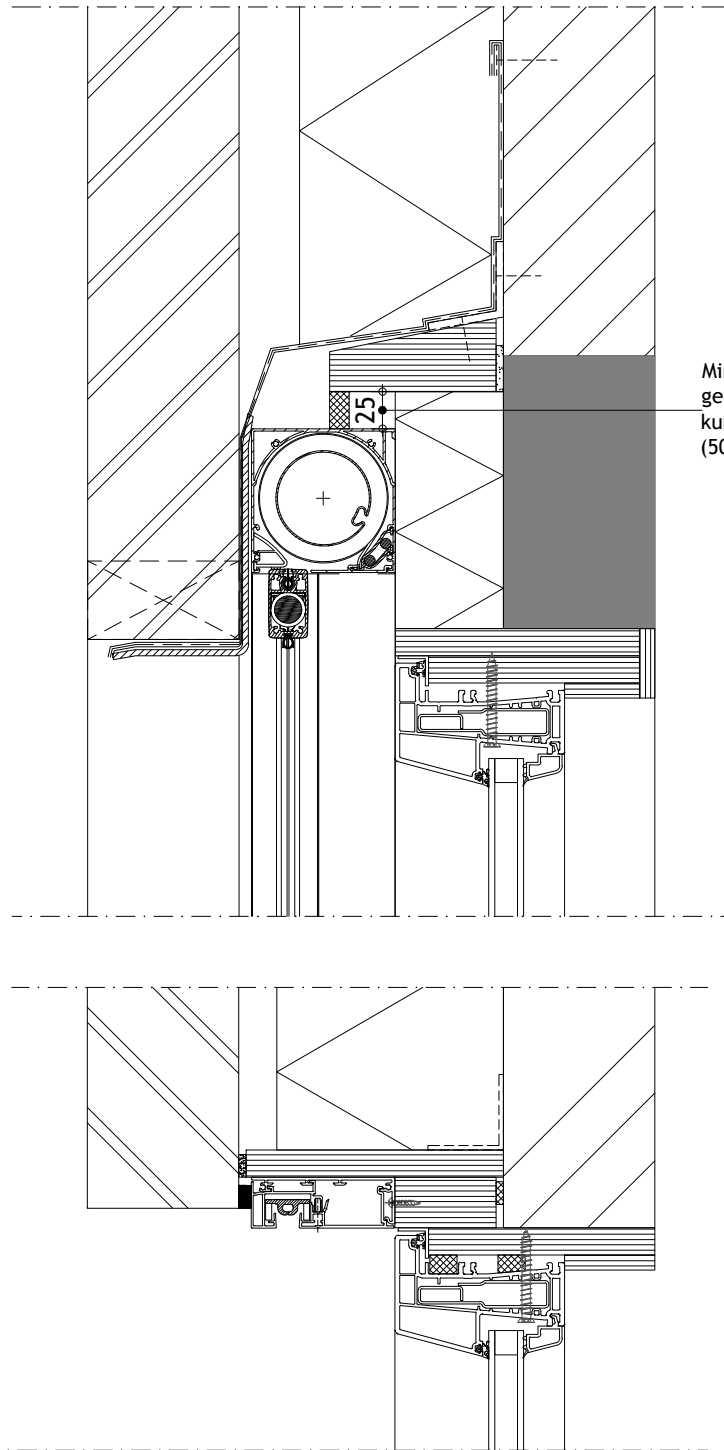

2

1

C

C

B

B

A

A

Min 25mm speling om geleider onder kast te kunnen plaatsen (50mm voor smalle geleider)

Principe detail

DucoScreen Front 95 - onzichtbare plaatsing

Datum : 1/12/2022

Schaal : 1:5

I.O.V. : BWK

Getekend : DBT

DUCO
Ventilation & Sun Control

we inspire at
www.duco.eu

Deze tekening is eigendom van Vero Duco Nv en mag niet gekopieerd, noch getoond worden aan derden zonder schriftelijke toestemming

Formaat : A4 

Tek nr. :
D407

2

1