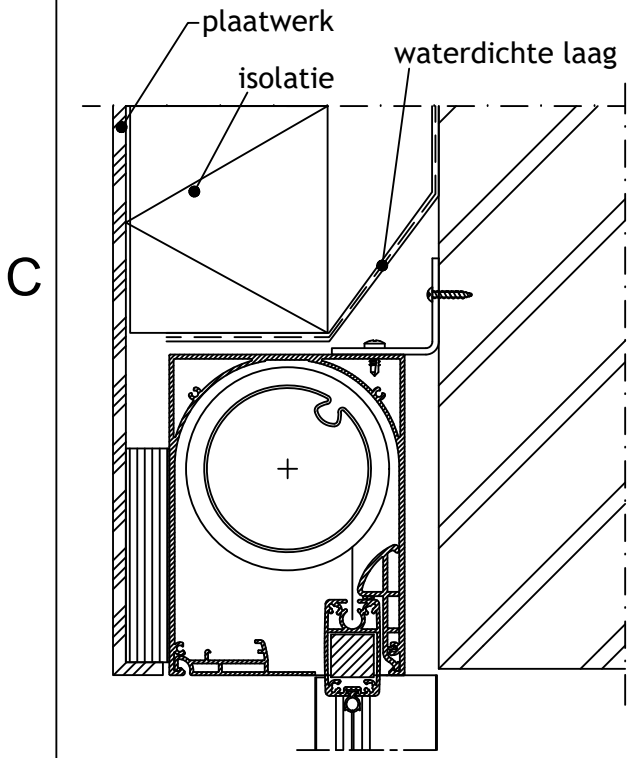

Onzichtbare plaatsing

Zichtbare plaatsing

Duco beugel

Pennen van de kast voor de geleiders zijn 25mm

Vliesgevel MC Wall / MC Passive +

Principedetail

**DucoScreen Front 150 CW - Plaatsing op vliesgevel
Aliplast MC MC Wall / MC Passive +**

Datum : 27/09/2023

Schaal : 1:5

Getekend : DBT

Formaat : A4

Tek nr. :
D413

we inspire at
www.duco.eu

I.O.V. : BWK

Deze tekening is eigendom van
Vero Duco Nv en mag niet gekopieerd,
noch getoond worden aan derden
zonder schriftelijke toestemming