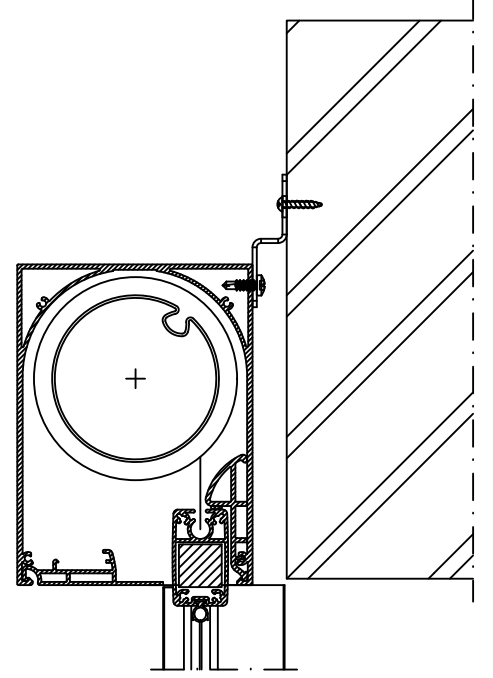

Onzichtbare plaatsing

Zichtbare plaatsing

Duco beugel

Pennen van de kast voor de geleiders zijn 25mm

Vliesgevel MC Wall / MC Passive +

Principedetail

**DucoScreen Front 150 CW - Plaatsing op vliesgevel
Aliplast MC MC Wall / MC Passive +**

Datum : 27/09/2023

Schaal : 1:5

Getekend : DBT

Formaat : A4

Tek nr. :
D413

we inspire at
www.duco.eu

I.O.V. : BWK

Deze tekening is eigendom van
Vero Duco Nv en mag niet gekopieerd,
noch getoond worden aan derden
zonder schriftelijke toestemming