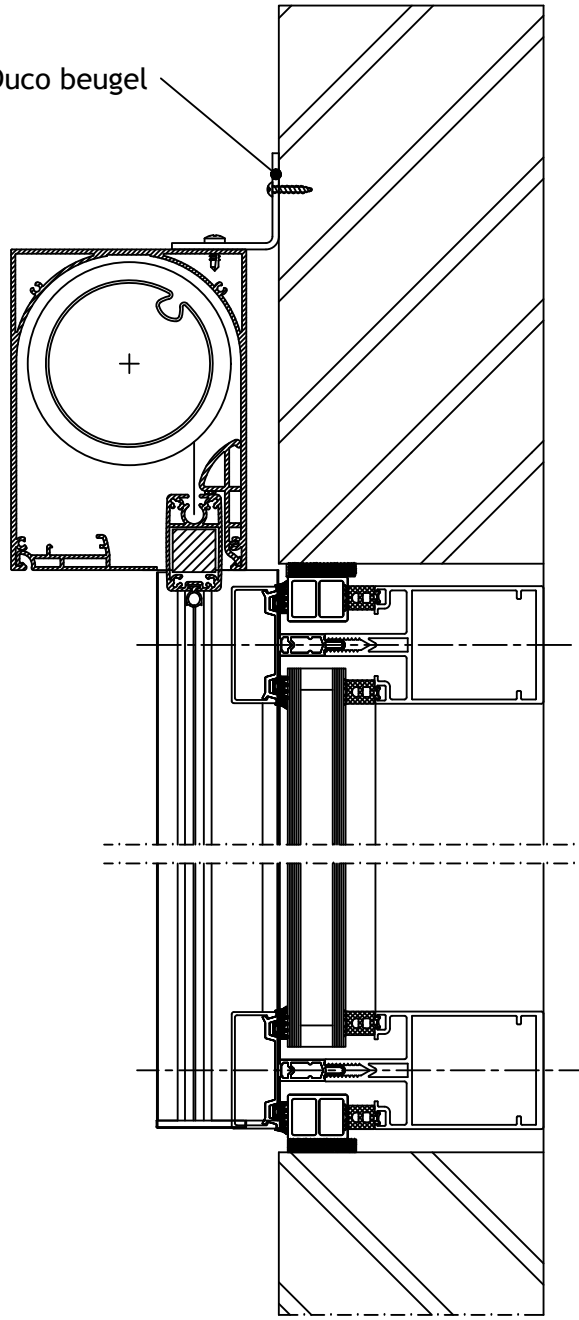

Onzichtbare plaatsing

Zichtbare plaatsing

Duco beugel

Pennen van de kast voor de geleiders zijn 25mm

Vliesgevel MC Wall / MC Passive +

Principedetail

**DucoScreen Front 150 CW - Plaatsing op vliesgevel
Aliplast MC MC Wall / MC Passive +**

Datum : 27/09/2023

Schaal : 1:5

Getekend : DBT

Formaat : A4

Tek nr. :
D413

we inspire at
www.duco.eu

I.O.V. : BWK

Deze tekening is eigendom van
Vero Duco Nv en mag niet gekopieerd,
noch getoond worden aan derden
zonder schriftelijke toestemming