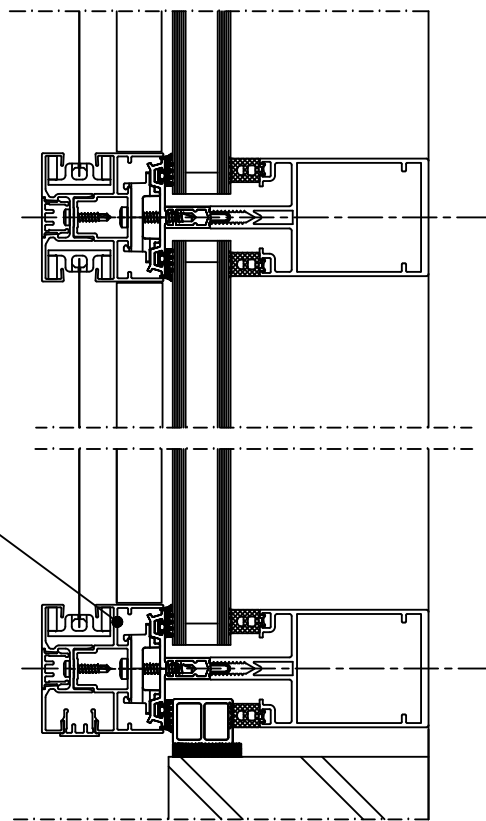

Onzichtbare plaatsing

Zichtbare plaatsing

Duco beugel

Pennen van de kast voor de geleiders zijn 25mm

Vliesgevel MC Wall / MC Passive +

Principedetail

**DucoScreen Front 150 CW - Plaatsing op vliesgevel
Aliplast MC MC Wall / MC Passive +**

Datum : 27/09/2023

Schaal : 1:5

Getekend : DBT

Formaat : A4

Tek nr. :
D413

we inspire at
www.duco.eu

I.O.V. : BWK

Deze tekening is eigendom van
Vero Duco Nv en mag niet gekopieerd,
noch getoond worden aan derden
zonder schriftelijke toestemming