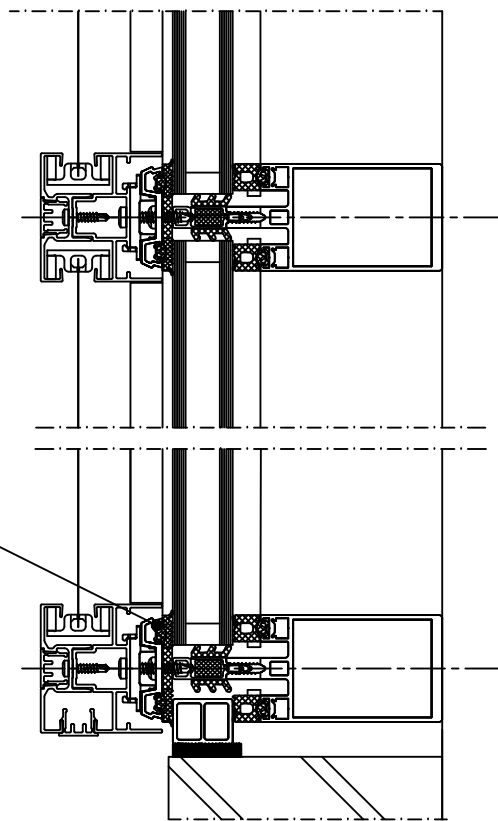

Onzichtbare plaatsing

Zichtbare plaatsing

Duco beugel

Pennen van de kast voor de geleiders zijn 25mm

Vliesgevel Schüco FWS 50  
Profiel : 477600

Principedetail

DucoScreen Front 150 CW - Plaatsing op vliesgevel Schüco FWS 50

Datum : 27/09/2023

Schaal : 1:5

Getekend : DBT

Formaat : A4

Tek nr. :  
D414

we inspire at  
[www.duco.eu](http://www.duco.eu)

I.O.V. : BWK

Deze tekening is eigendom van Vero Duco Nv en mag niet gekopieerd, noch getoond worden aan derden zonder schriftelijke toestemming