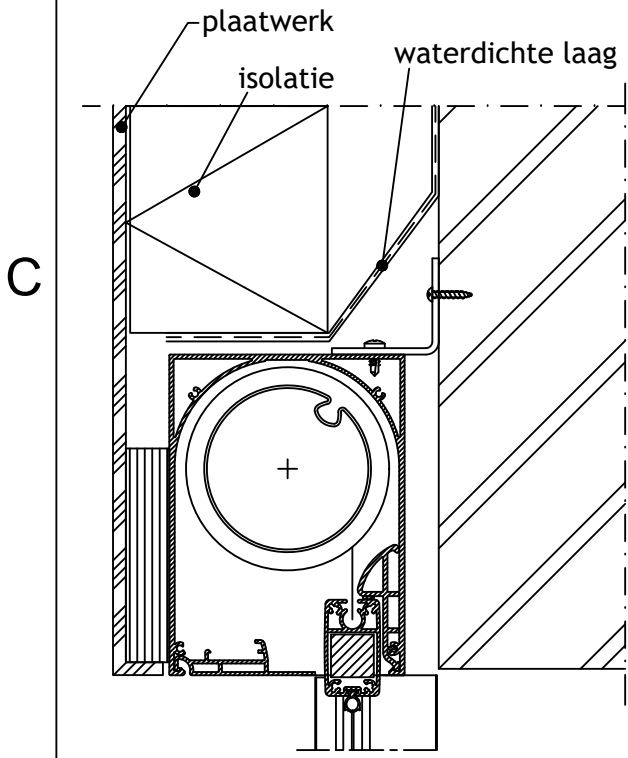

Onzichtbare plaatsing

Zichtbare plaatsing

Duco beugel

Pennen van de kast voor de geleiders zijn 25mm

Vliesgevel Schüco FWS 50  
Profiel : 477600

Principedetail

DucoScreen Front 150 CW - Plaatsing op vliesgevel Schüco FWS 50

Datum : 27/09/2023

Schaal : 1:5

Getekend : DBT

Formaat : A4

Tek nr. :  
D414

we inspire at  
[www.duco.eu](http://www.duco.eu)

I.O.V. : BWK

Deze tekening is eigendom van Vero Duco Nv en mag niet gekopieerd, noch getoond worden aan derden zonder schriftelijke toestemming