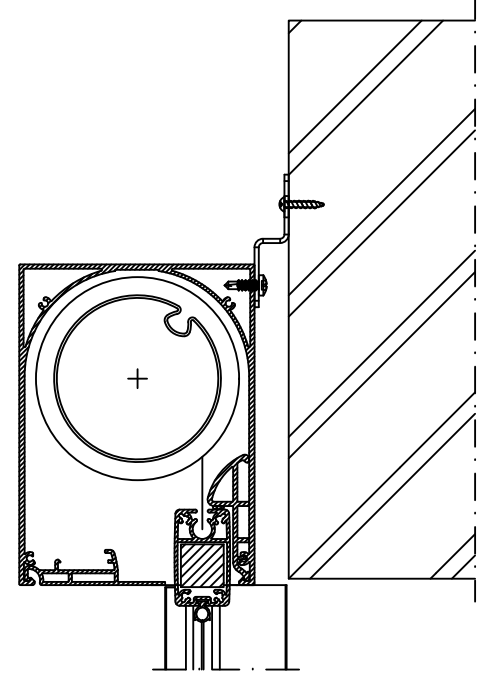

Onzichtbare plaatsing

Zichtbare plaatsing

Duco beugel

Pennen van de kast voor de geleiders zijn 25mm

Vliesgevel Schüco FWS 50  
Profiel : 477600

Principedetail

DucoScreen Front 150 CW - Plaatsing op vliesgevel Schüco FWS 50

Datum : 27/09/2023

Schaal : 1:5

Getekend : DBT

Formaat : A4

Tek nr. :  
D414

we inspire at  
[www.duco.eu](http://www.duco.eu)

I.O.V. : BWK

Deze tekening is eigendom van Vero Duco Nv en mag niet gekopieerd, noch getoond worden aan derden zonder schriftelijke toestemming