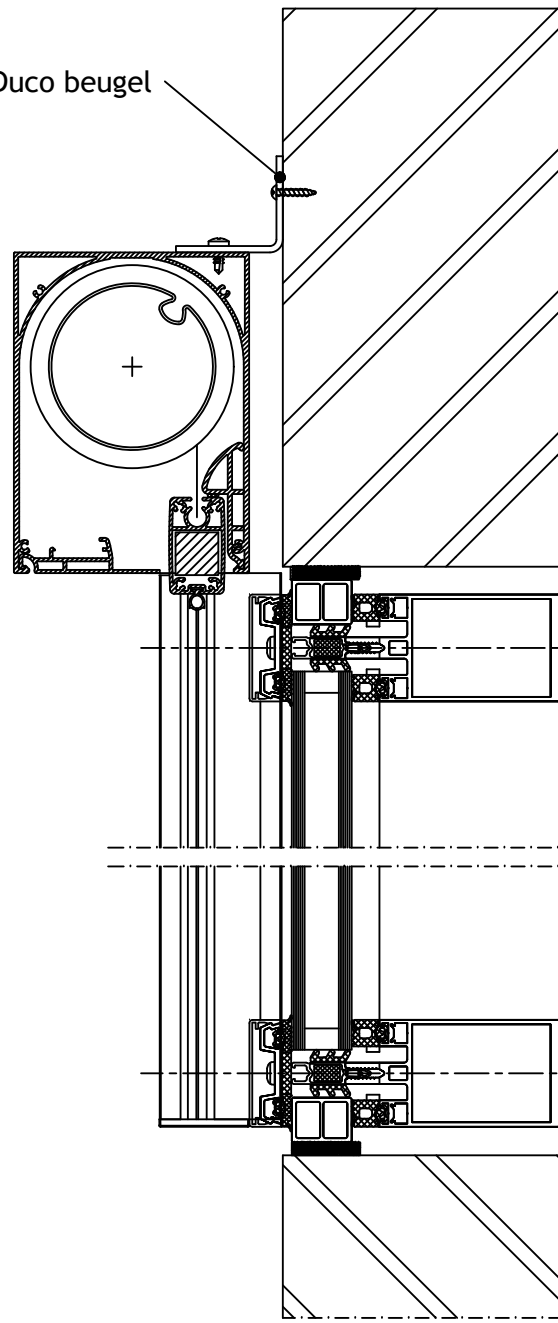

Onzichtbare plaatsing

Zichtbare plaatsing

Duco beugel

Pennen van de kast voor de geleiders zijn 25mm

Vliesgevel Schüco FWS 50  
Profiel : 477600

Principedetail

DucoScreen Front 150 CW - Plaatsing op vliesgevel Schüco FWS 50

Datum : 27/09/2023

Schaal : 1:5

Getekend : DBT

Formaat : A4

Tek nr. :  
D414

we inspire at  
[www.duco.eu](http://www.duco.eu)

I.O.V. : BWK

Deze tekening is eigendom van Vero Duco Nv en mag niet gekopieerd, noch getoond worden aan derden zonder schriftelijke toestemming