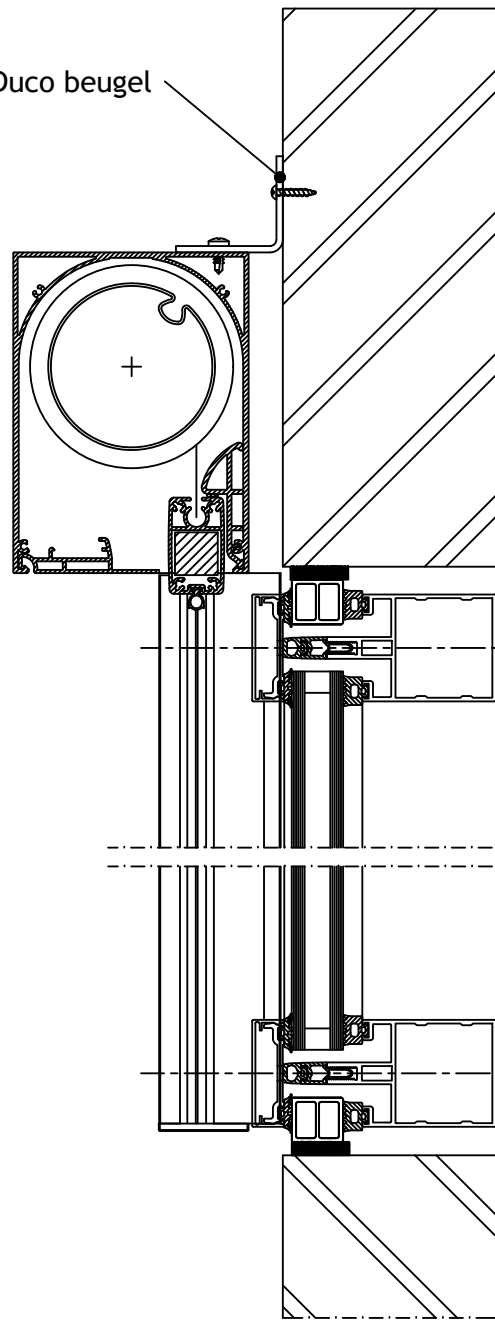

Onzichtbare plaatsing

Zichtbare plaatsing

Duco beugel

B

Pennen van de kast voor de geleiders zijn 25mm

Vliesgevel Reynaers CW 50 Laag
Profiel : 034.0556.00

Principedetail

A

A

DucoScreen Front 150 CW - Plaatsing op vliesgevel
Reynaers CW 50 Laag

Datum : 27/09/2023

Schaal : 1:5

Getekend : DBT

Formaat : A4

Tek nr. :
D418

we inspire at
www.duco.eu