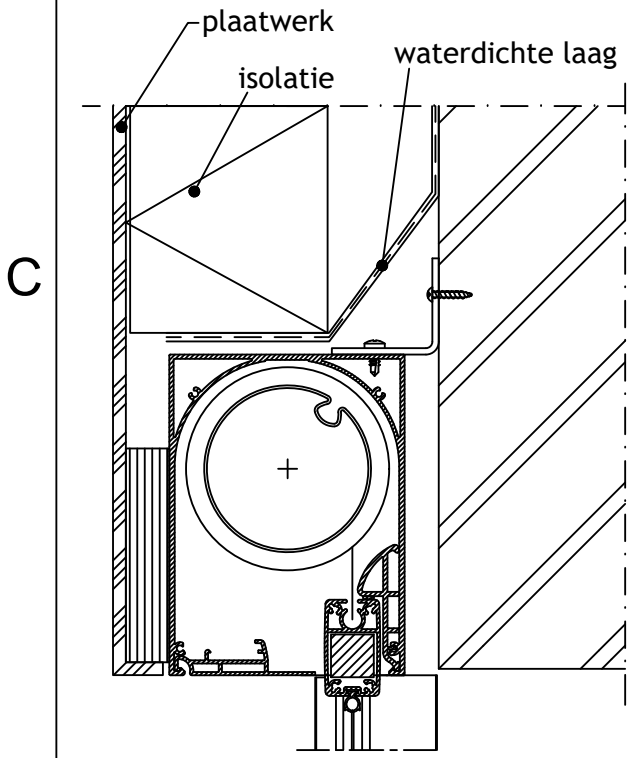

Onzichtbare plaatsing

Zichtbare plaatsing

Duco beugel

B

Pennen van de kast voor de geleiders zijn 25mm

Vliesgevel Reynaers CW 50 Laag
Profiel : 034.0556.00

Principedetail

A

A

DucoScreen Front 150 CW - Plaatsing op vliesgevel
Reynaers CW 50 Laag

Datum : 27/09/2023

Schaal : 1:5

Getekend : DBT

Formaat : A4

Tek nr. :
D418

we inspire at
www.duco.eu