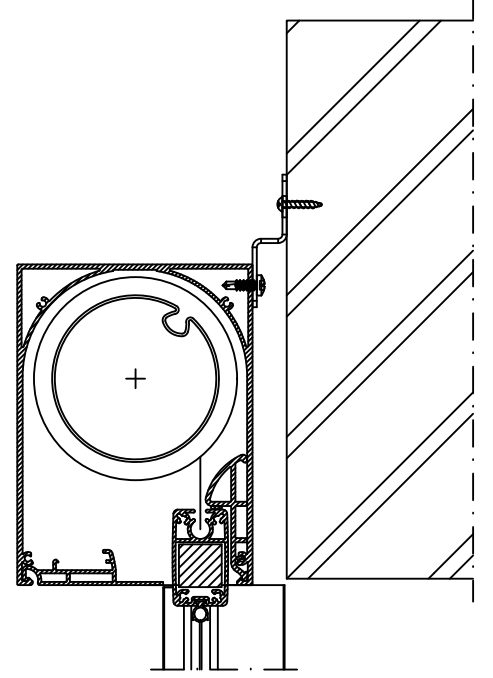

Onzichtbare plaatsing

Zichtbare plaatsing

Duco beugel

B

Pennen van de kast voor de geleiders zijn 25mm

Vliesgevel Reynaers CW 50 Laag
Profiel : 034.0556.00

Principedetail

A

A

DucoScreen Front 150 CW - Plaatsing op vliesgevel
Reynaers CW 50 Laag

Datum : 27/09/2023

Schaal : 1:5

Getekend : DBT

Formaat : A4

Tek nr. :
D418

we inspire at
www.duco.eu