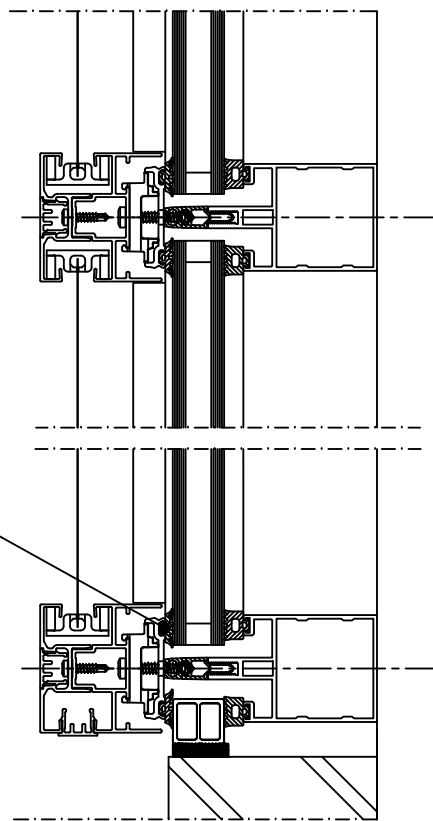

Onzichtbare plaatsing

Zichtbare plaatsing

Duco beugel

B

Pennen van de kast voor de geleiders zijn 25mm

Vliesgevel Reynaers CW 50 Laag
Profiel : 034.0556.00

Principedetail

A

A

DucoScreen Front 150 CW - Plaatsing op vliesgevel
Reynaers CW 50 Laag

Datum : 27/09/2023

Schaal : 1:5

Getekend : DBT

Formaat : A4

Tek nr. :
D418

we inspire at
www.duco.eu