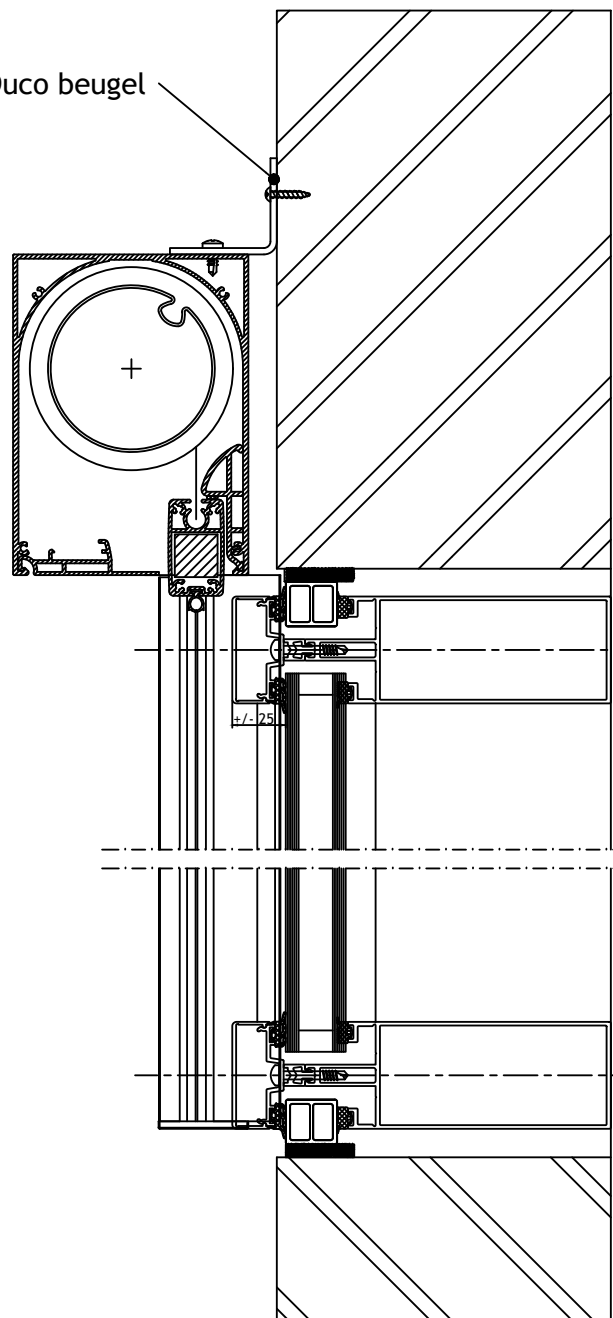

Onzichtbare plaatsing

Zichtbare plaatsing

Duco beugel

Pennen van de kast voor de geleiders zijn 25mm

Vliesgevel Van Beveren MR 50

Principedetail

DucoScreen Front 150 CW - Plaatsing op vliesgevel Van Beveren MR 50

Datum : 28/09/2023

Schaal : 1:5

Getekend : DBT

Formaat : A4

Tek nr. : D421

we inspire at
www.duco.eu

I.O.V. : BWK

Deze tekening is eigendom van Vero Duco Nv en mag niet gekopieerd, noch getoond worden aan derden zonder schriftelijke toestemming