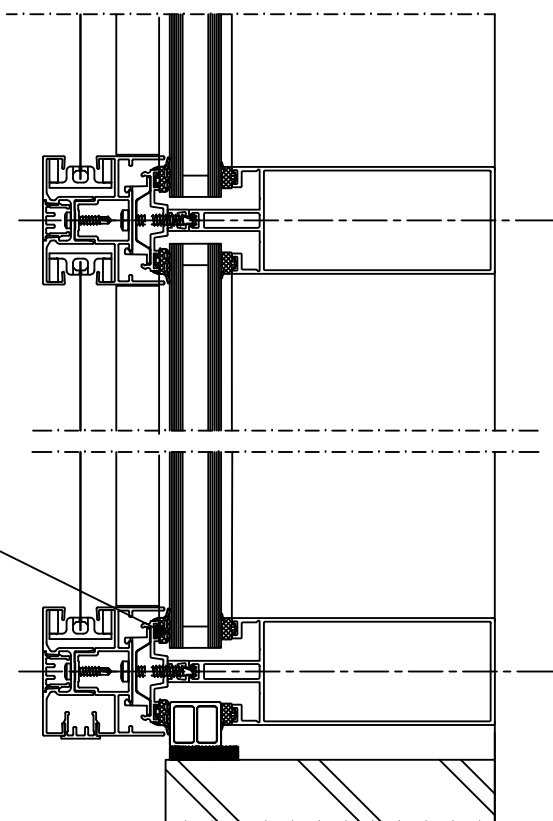

Onzichtbare plaatsing

Zichtbare plaatsing

Duco beugel

Pennen van de kast voor de geleiders zijn 25mm

Vliesgevel Van Beveren MR 50

Principedetail

DucoScreen Front 150 CW - Plaatsing op vliesgevel Van Beveren MR 50

Datum : 28/09/2023

Schaal : 1:5

Getekend : DBT

Formaat : A4

Tek nr. : D421

we inspire at
www.duco.eu

I.O.V. : BWK

Deze tekening is eigendom van Vero Duco Nv en mag niet gekopieerd, noch getoond worden aan derden zonder schriftelijke toestemming