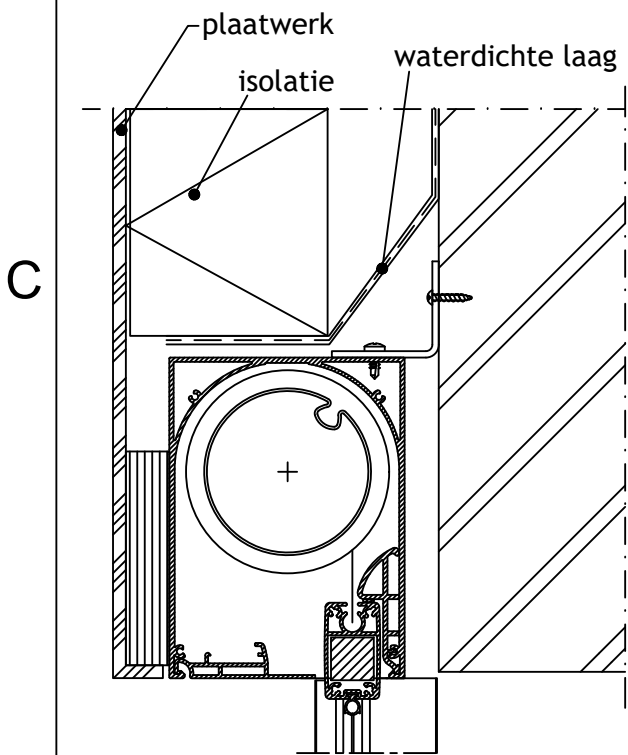

Onzichtbare plaatsing

Zichtbare plaatsing

Duco beugel

Pennen van de kast voor de geleiders zijn 25mm

Vliesgevel Van Beveren MR 50

Principedetail

DucoScreen Front 150 CW - Plaatsing op vliesgevel Van Beveren MR 50

Datum : 28/09/2023

Schaal : 1:5

Getekend : DBT

Formaat : A4

Tek nr. : D421

we inspire at
www.duco.eu

I.O.V. : BWK

Deze tekening is eigendom van Vero Duco Nv en mag niet gekopieerd, noch getoond worden aan derden zonder schriftelijke toestemming