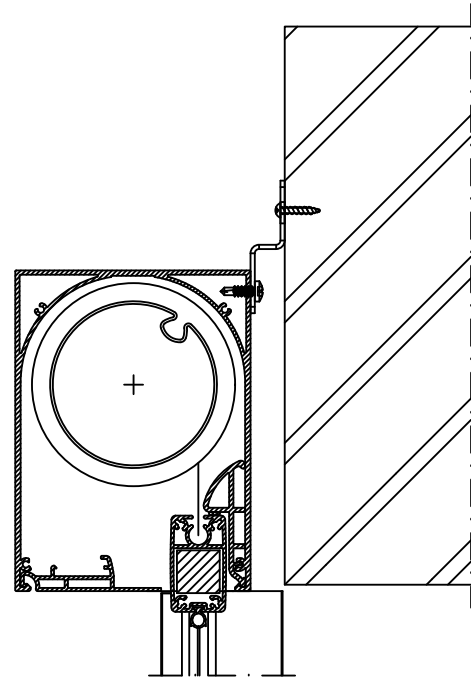

Onzichtbare plaatsing

Zichtbare plaatsing

Duco beugel

Pennen van de kast voor de geleiders zijn 25mm

Vliesgevel Van Beveren MR 50

Principedetail

DucoScreen Front 150 CW - Plaatsing op vliesgevel Van Beveren MR 50

Datum : 28/09/2023

Schaal : 1:5

Getekend : DBT

Formaat : A4

Tek nr. : D421

we inspire at
www.duco.eu

I.O.V. : BWK

Deze tekening is eigendom van Vero Duco Nv en mag niet gekopieerd, noch getoond worden aan derden zonder schriftelijke toestemming