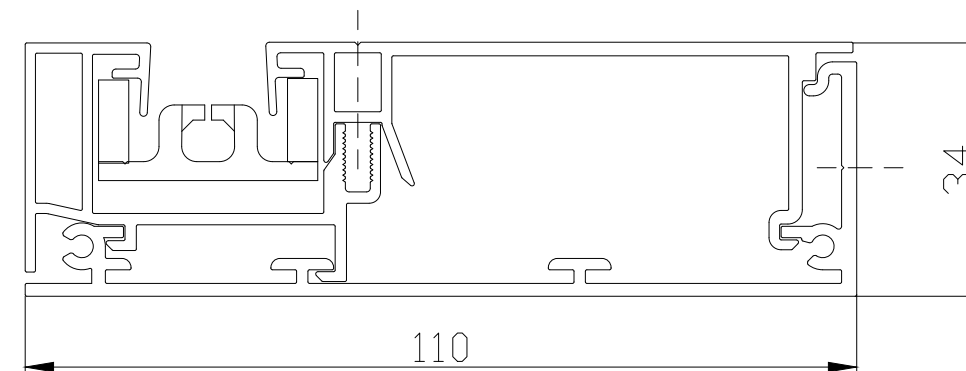

4 3 2 1

C

B

A

Twin 120

Screen Front 150
Brede geleider
Afrol binnenzijde

Twin 120 koppel

Screen Front 150
Brede geleider
Afrol buitenzijde

Screen Top 120
Twin 50

Screen Front 150
Smalle geleider

C

B

A

4

3

2

1

<h1>Duco Geleiders</h1>		Datum : 7/07/2021	
		Schaal : 1:1	
 <p>Ventilation & Sun Control</p> <p>we inspire at www.duco.eu</p>		I.O.V. : BWK	
		Getekend : SDD	
		Formaat : A3 	
		Tek nr. : geleiders	