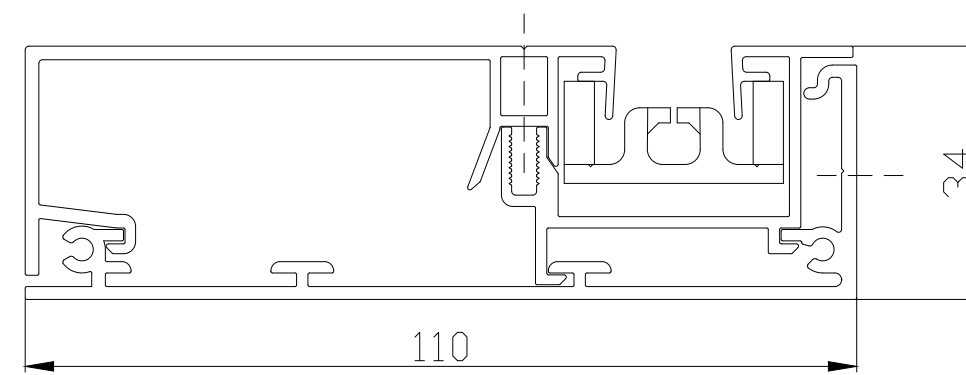

4 3 2 1

C

B

A

Twin 120

Screen Front 150
Brede geleider
Afrol binnenzijde

Twin 120 koppel

Screen Front 150
Brede geleider
Afrol buitenzijde

Screen Top 120
Twin 50

Screen Front 150
Smalle geleider

C

B

A

4

3

2

1

<h1>Duco Geleiders</h1>		Datum : 7/07/2021	
		Schaal : 1:1	
 <p>Ventilation & Sun Control</p> <p>we inspire at www.duco.eu</p>		I.O.V. : BWK	
		Getekend : SDD	
		Formaat : A3 	
		Tek nr. : geleiders	