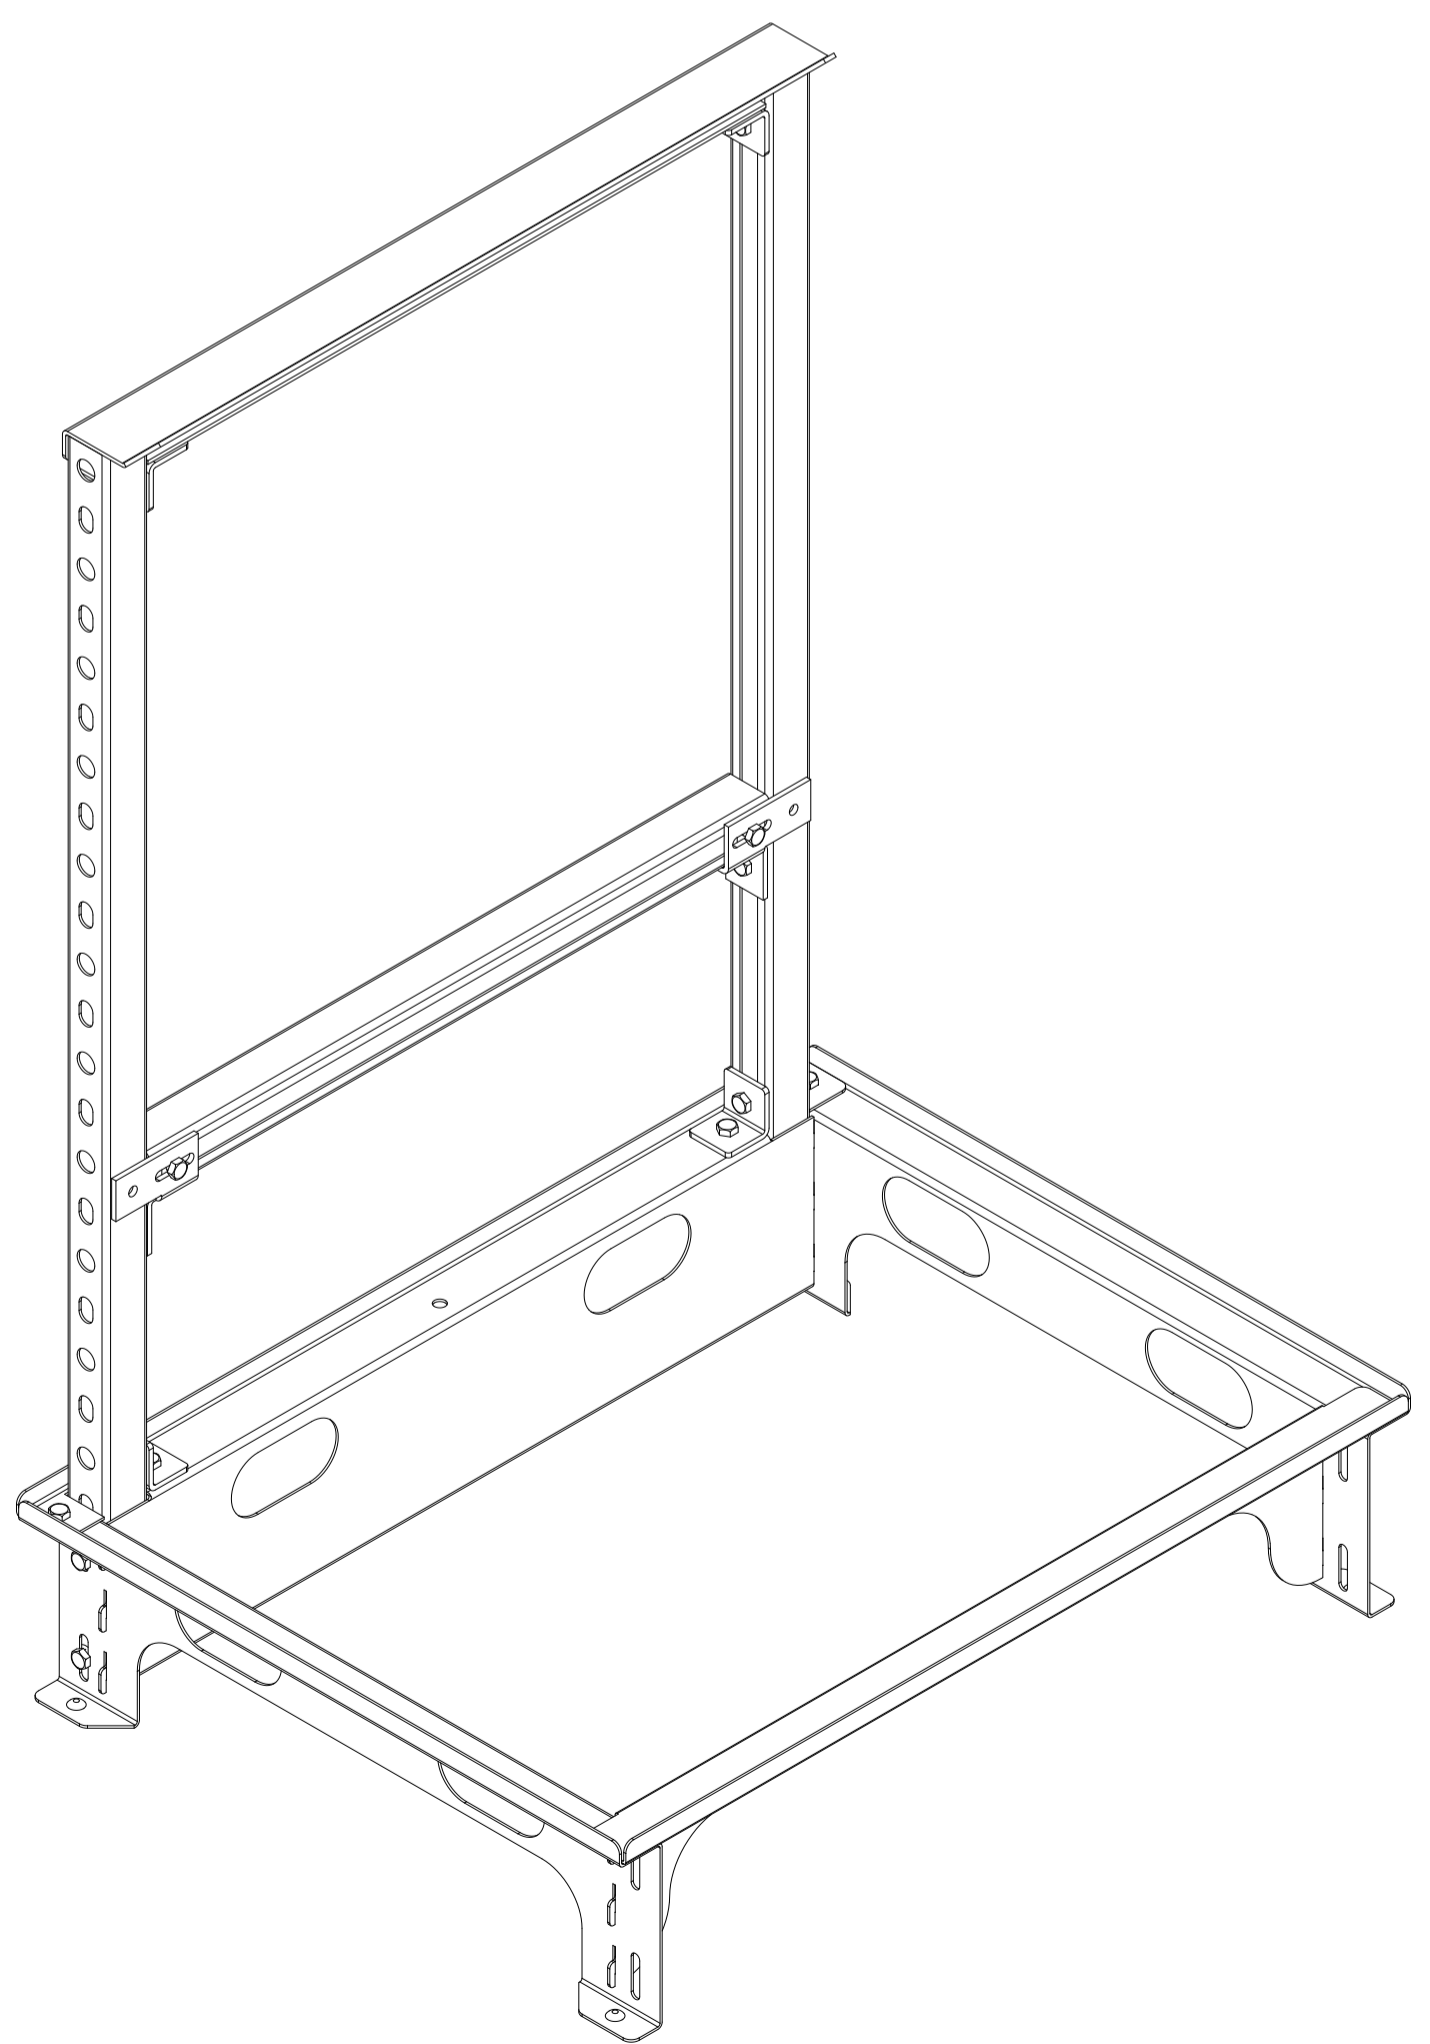

1032

568

740

DUCOBOX MONTAGESTOEL HANGEND

Datum :	7/12/2018
Schaal :	1:5
Getekend :	LVW
Formaat :	A2 
Tek nr. :	

we inspire at
www.duco.eu

I.O.V. :
Deze tekening is eigendom van Vero Duco Nv en mag niet gekopieerd, noch getoond worden aan derden zonder schriftelijke toestemming