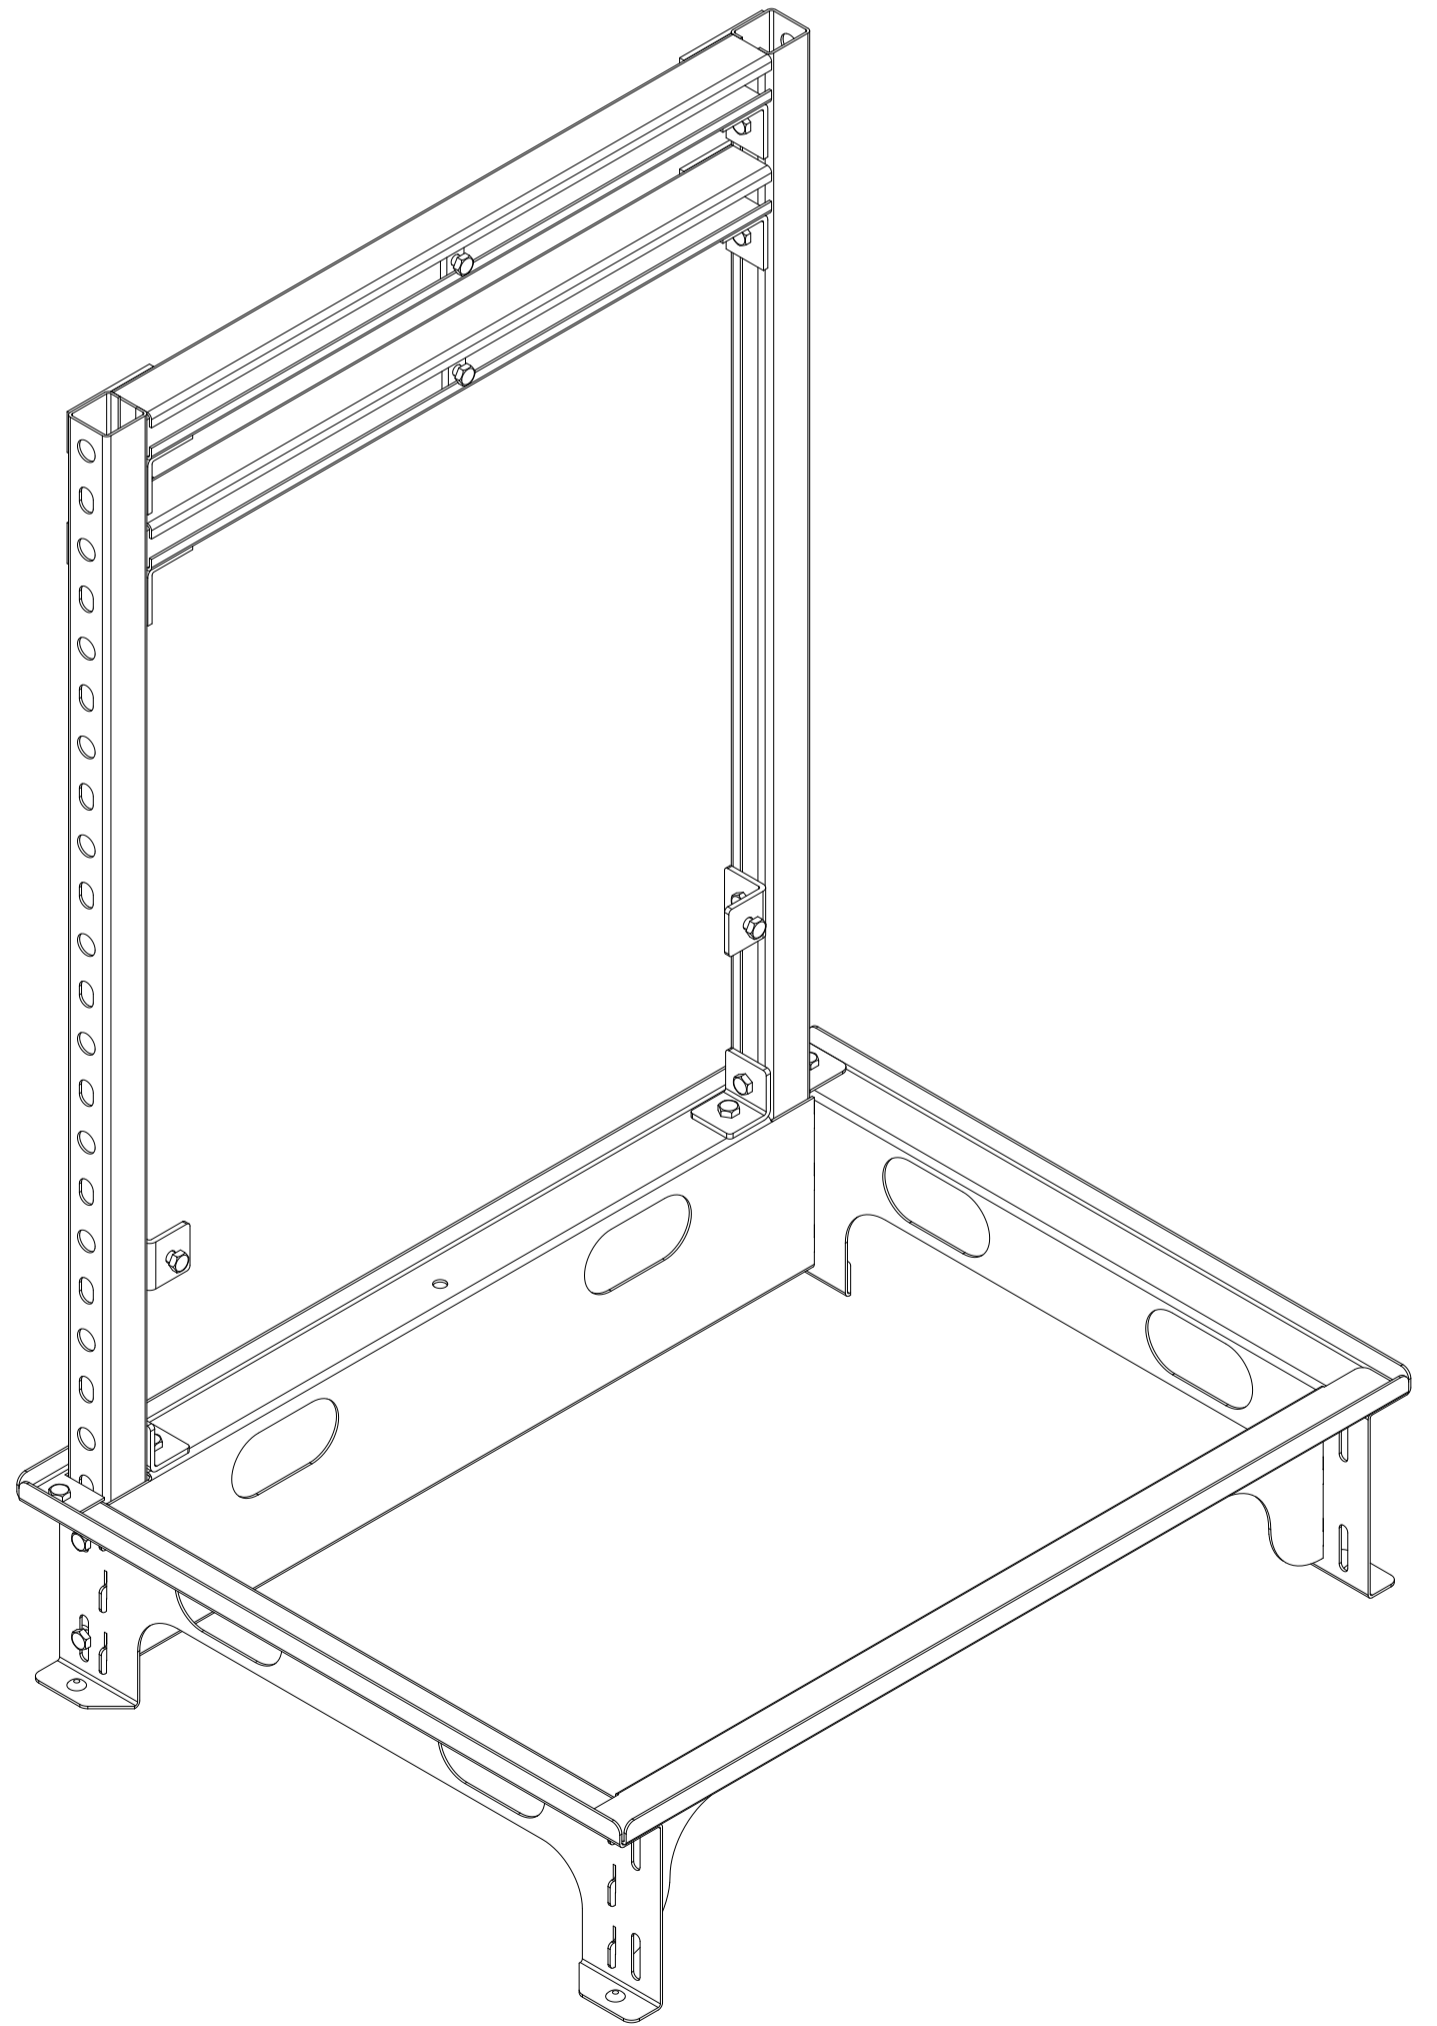

DUCOBOX WTW MONTAGESTOEL

Datum : 7/12/2018

Schaal : 1:5

I.O.V. :

Getekend : LVW

DUCO
Ventilation & Sun Control

we inspire at
www.duco.eu

Formaat : A2

Tek nr. :