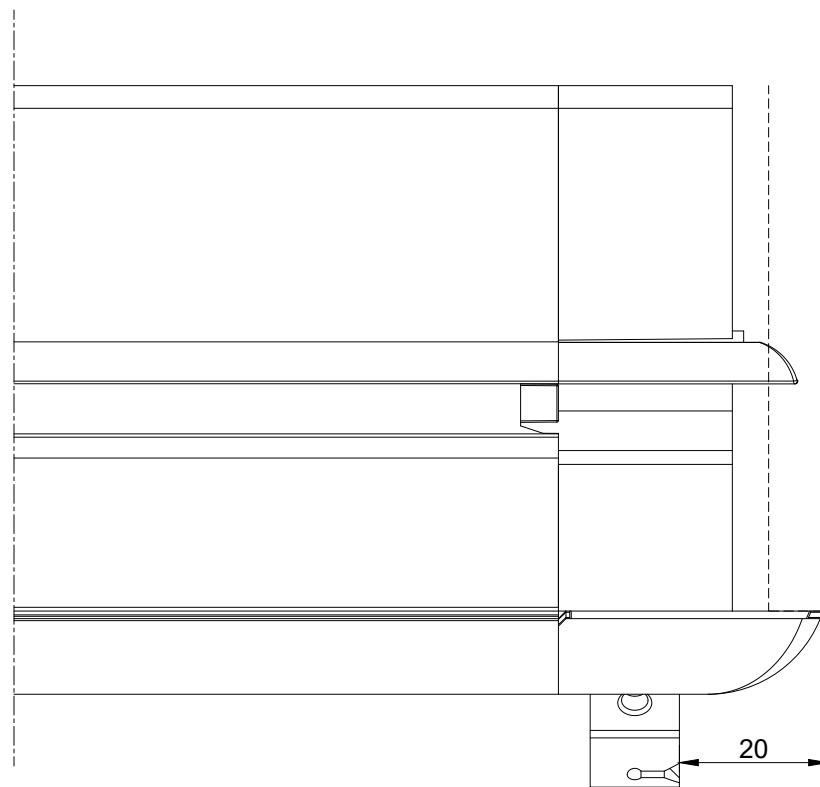

3

2

1

B

B

A

A

DucoFit-EasyFit 50 'ZR' bovenaanzicht

Datum : 20/11/2018

Schaal : 1:1

Getekend : LVW

Formaat : A4

Tek nr. :

I.O.V. :

Deze tekening is eigendom van Vero Duco Nv en mag niet gekopieerd, noch getoond worden aan derden zonder schriftelijke toestemming