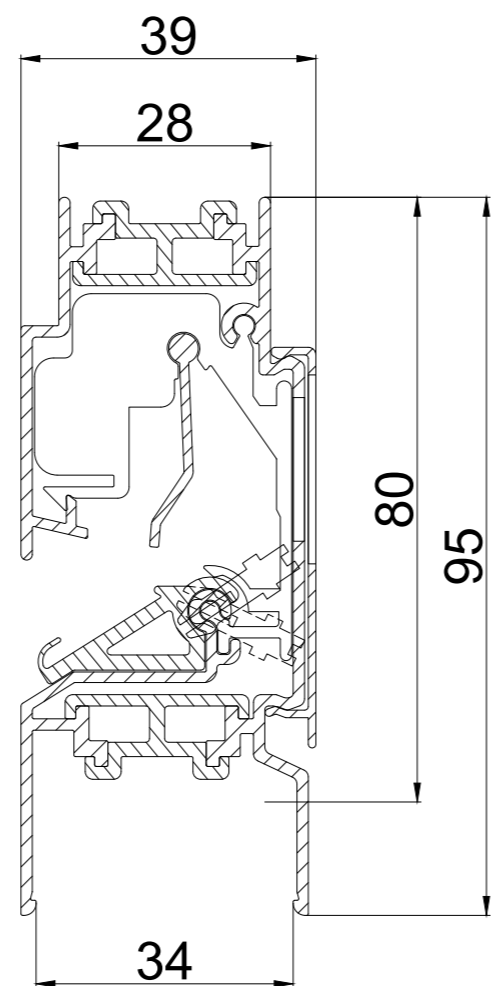

DucoFlat 12 'ZR' / GG34