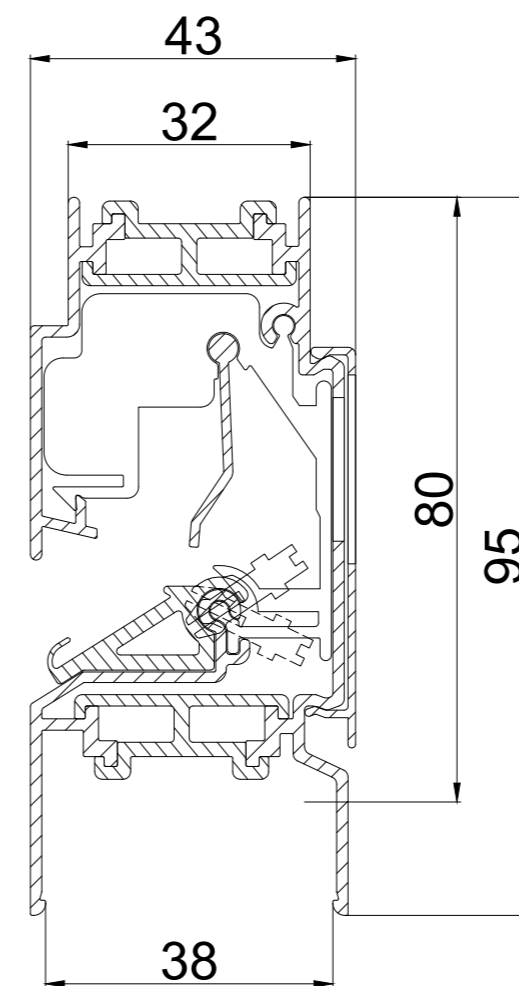

DucoFlat 12 'ZR' / GG38