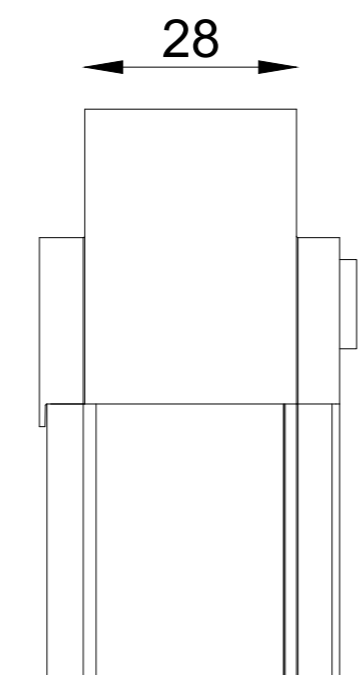

DucoFlat 12 'ZR'

we inspire at
www.duco.eu

I.O.V. :

Datum : 11/04/2017

Schaal : 1:1

Getekend : LVW

Formaat : A2

Tek nr. :

6

5

4

3

2

1