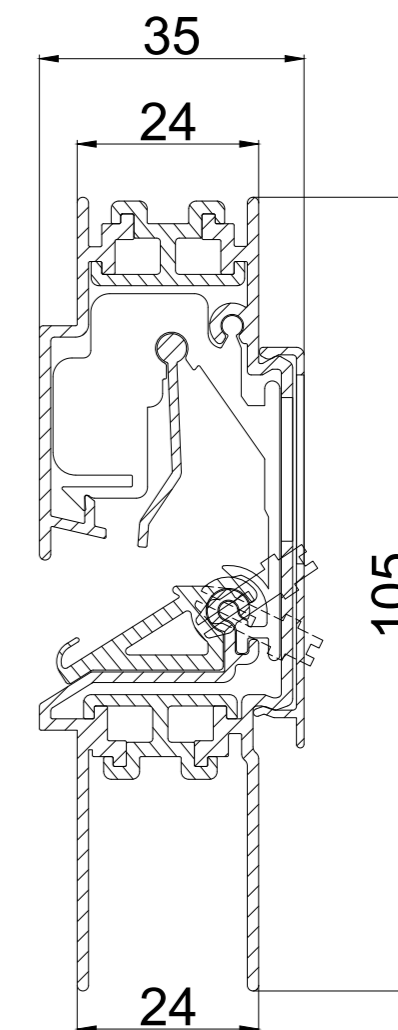

DucoFlat 12 'ZR' / Kalf