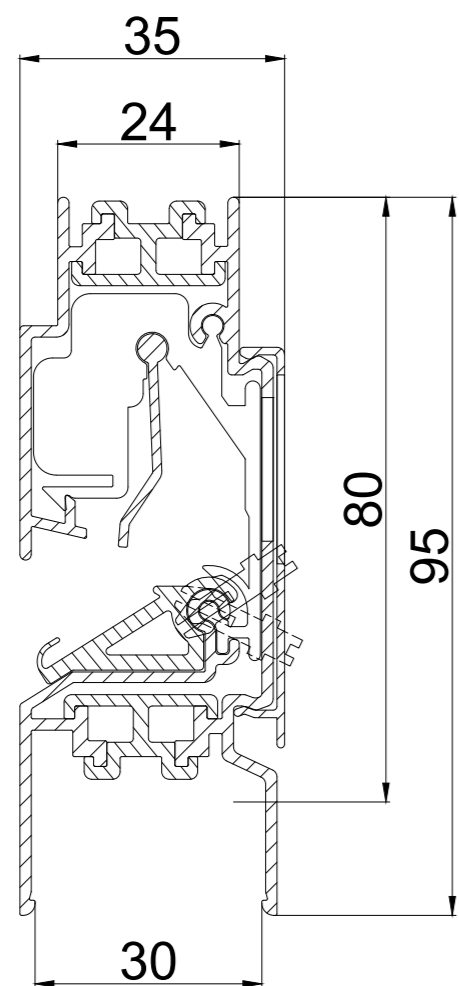

6

5

4

3

2

1

DucoFlat 12 'ZR' / GG30