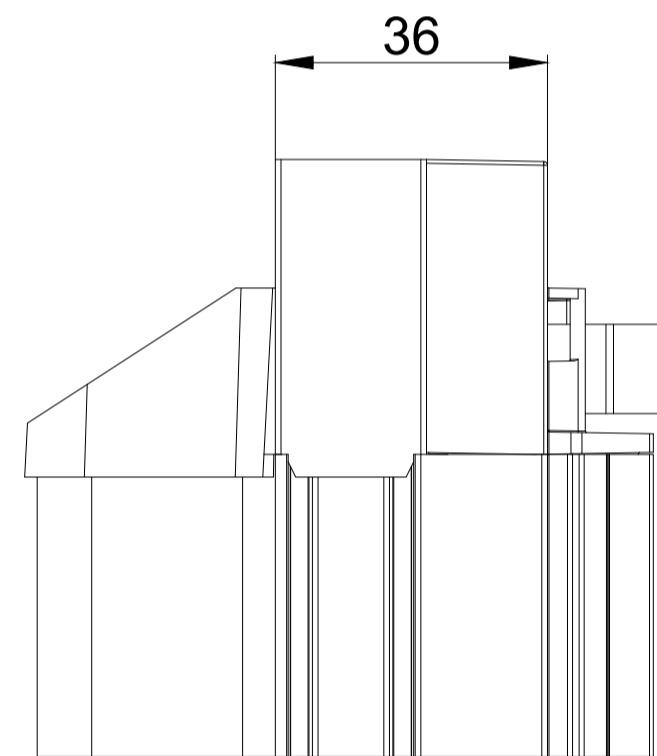

DucoKlep 80 ZR / GG42