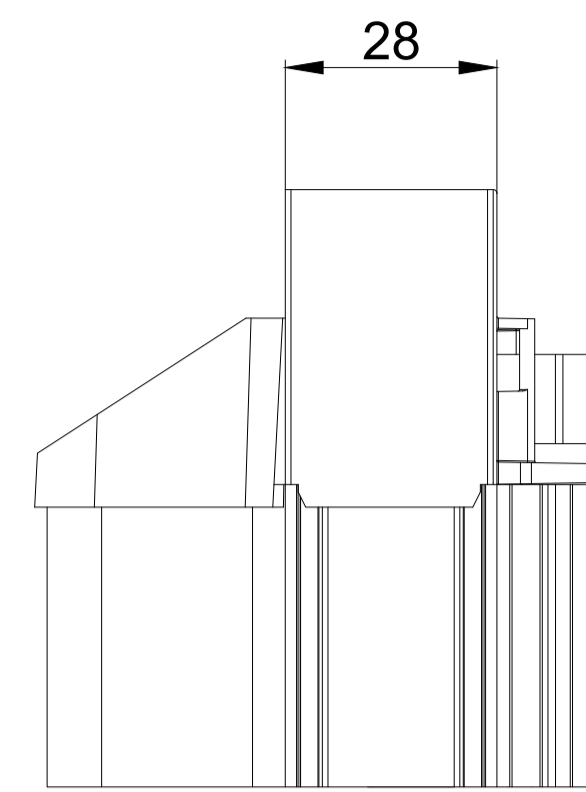

DucoKlep 80 ZR / GG34