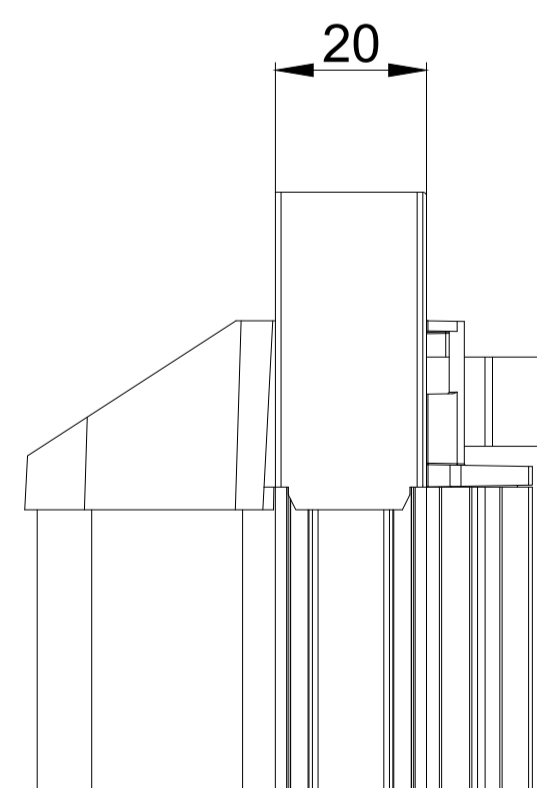

DucoKlep 80 ZR / Kalf 20