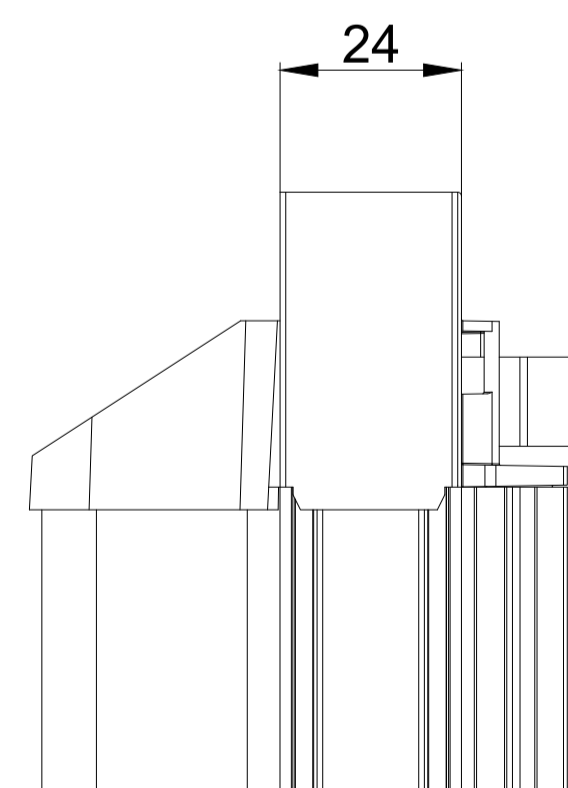

DucoKlep 80 ZR / Kalf 24

DucoKlep 80 ZR bovenaanzicht

we inspire at
www.duco.eu

Datum : 3/07/2017
Schaal : 1:1
Getekend : LWV
Formaat : A1
Tek nr. :