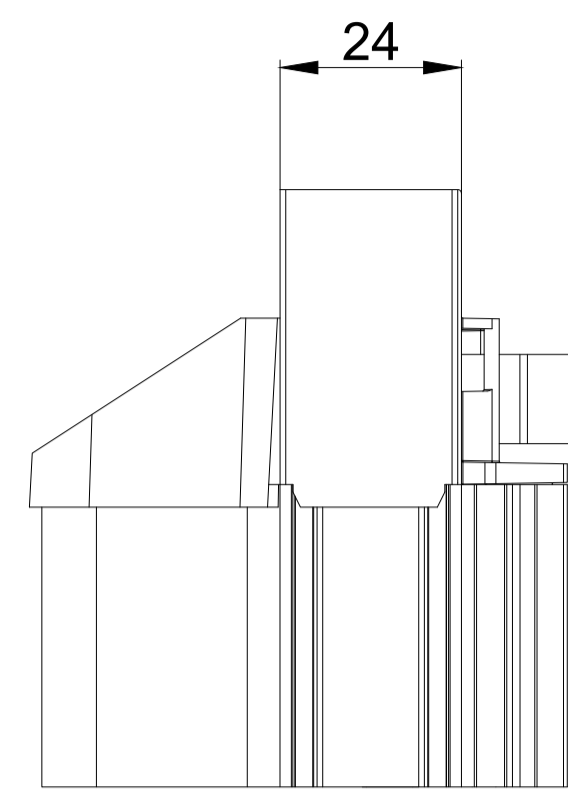

DucoKlep 80 ZR / GG30