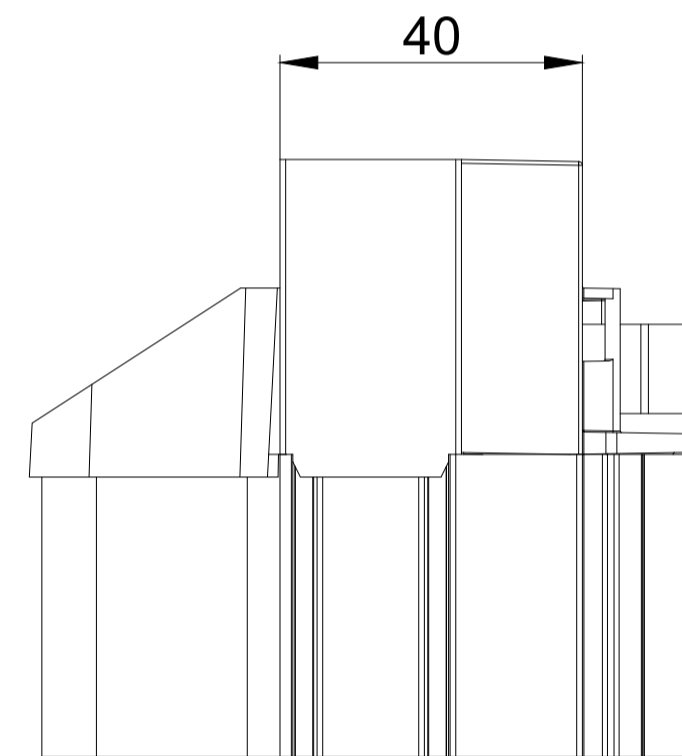

DucoKlep 80 ZR / GG46