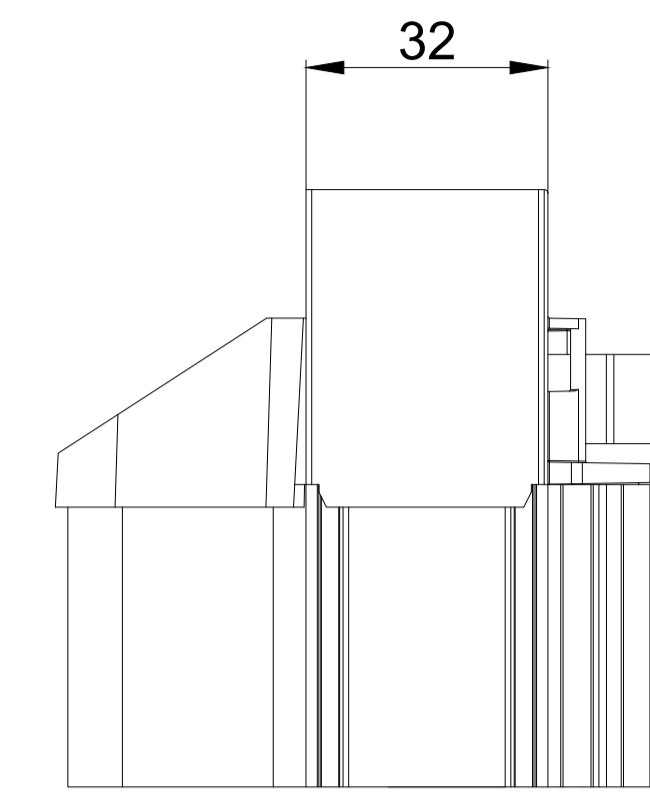

DucoKlep 80 ZR / GG38