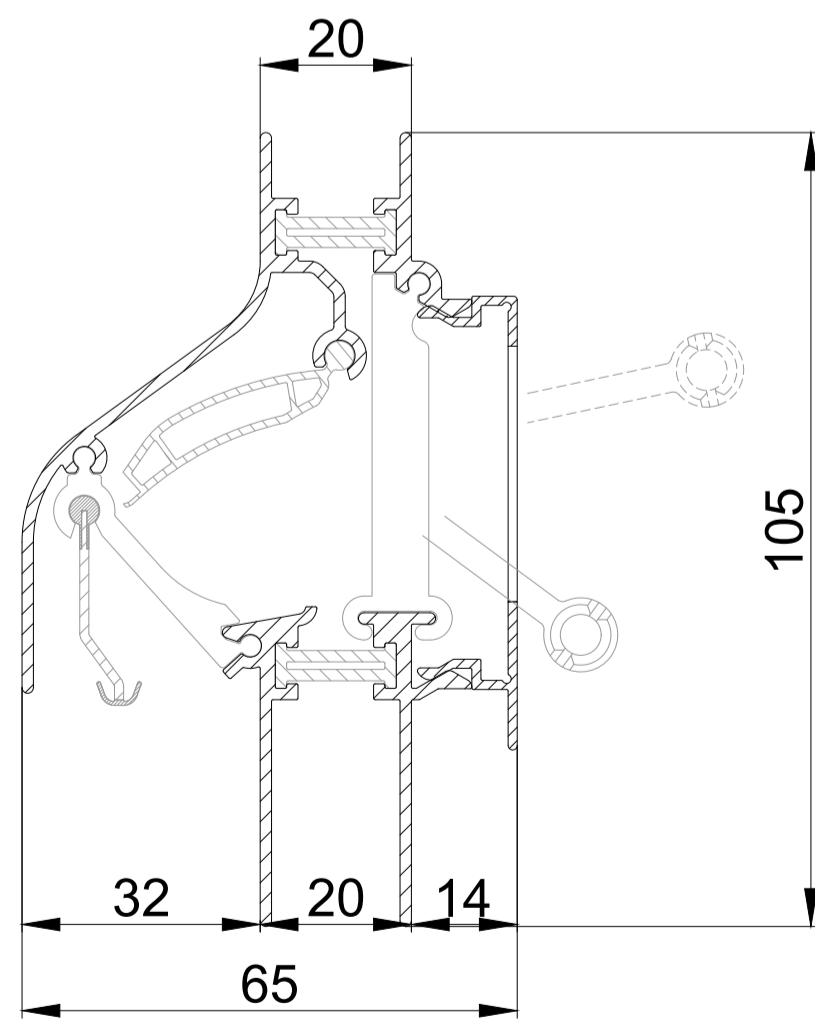

DucoKlep 80 ZR / Kalf 20