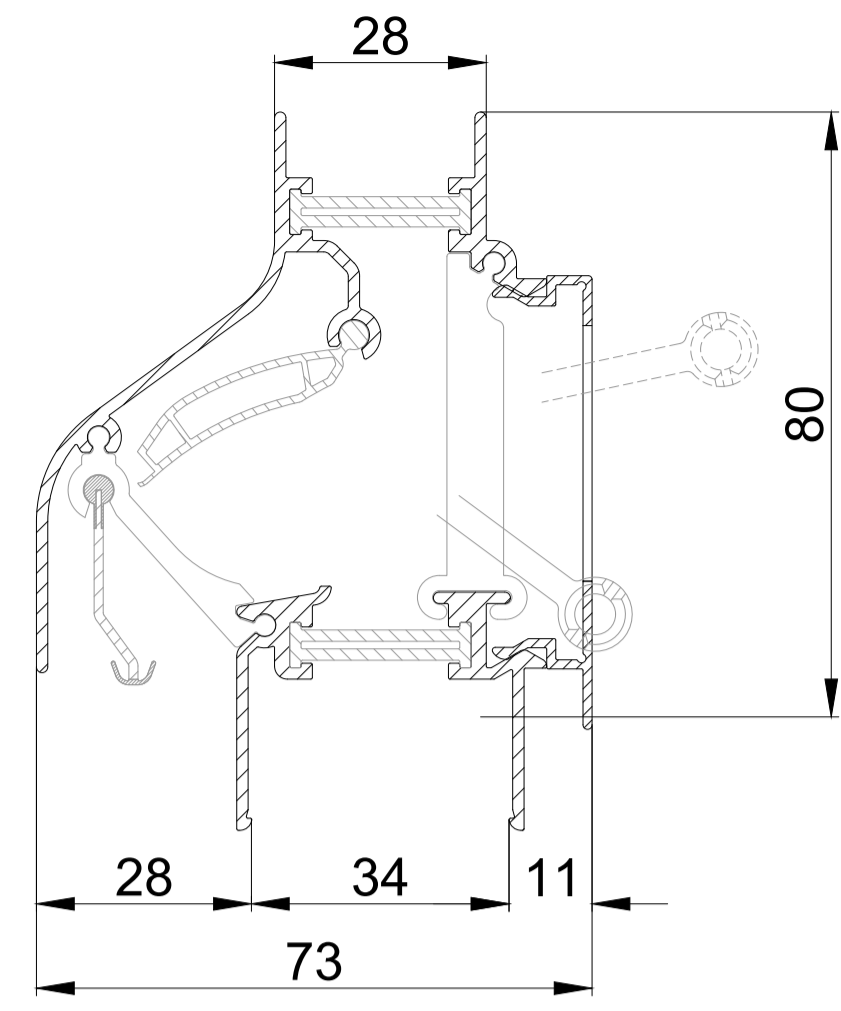

DucoKlep 80 ZR / GG34