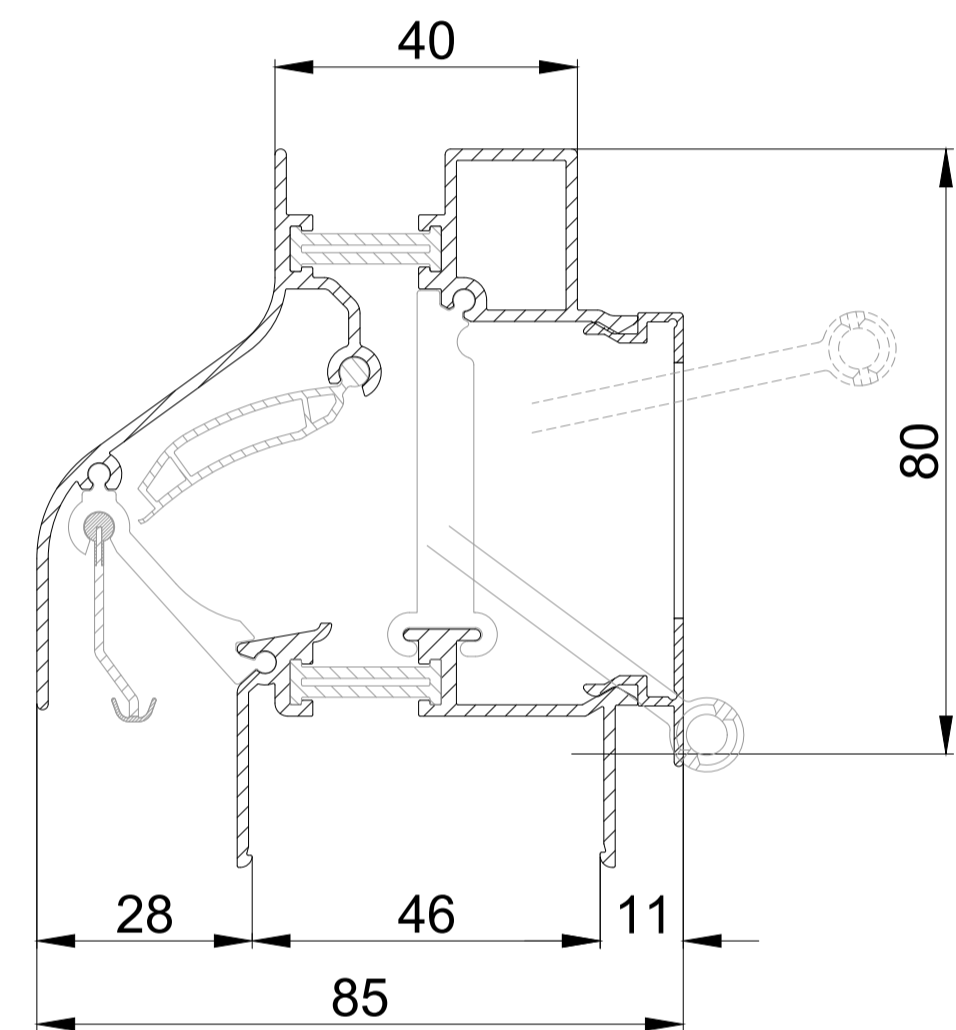

DucoKlep 80 ZR / GG46