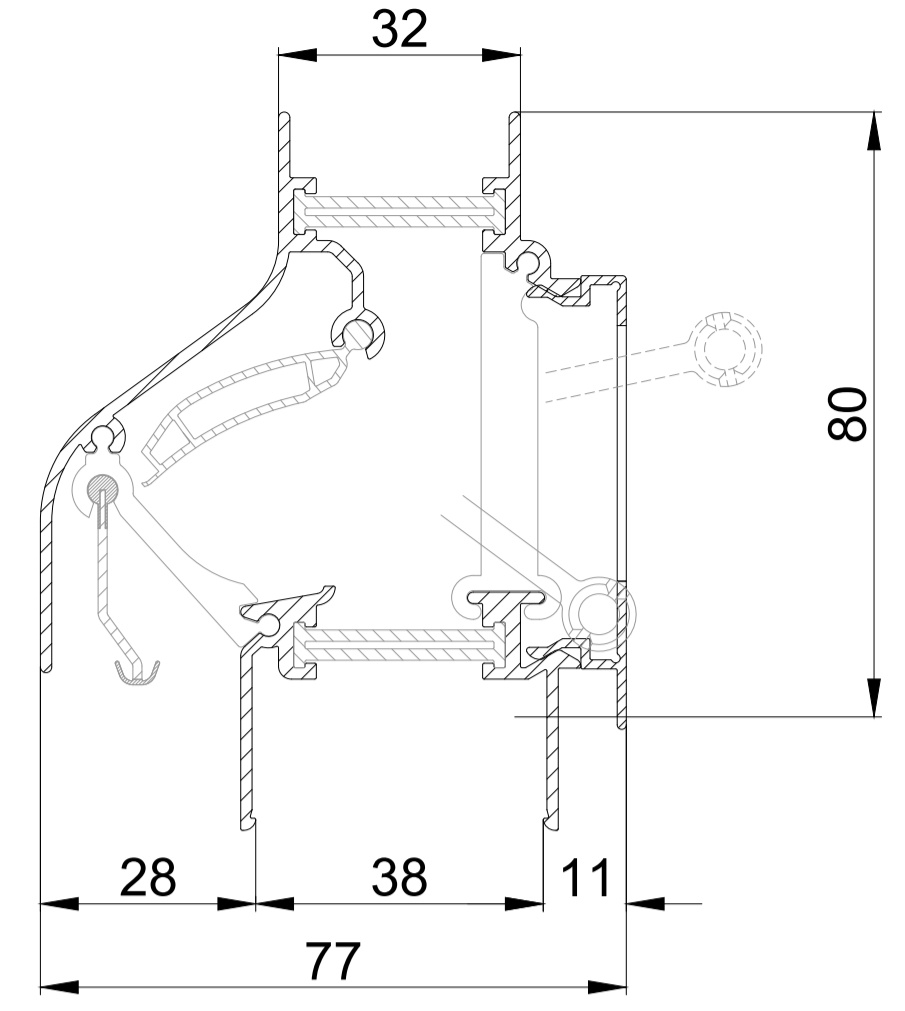

DucoKlep 80 ZR / GG38