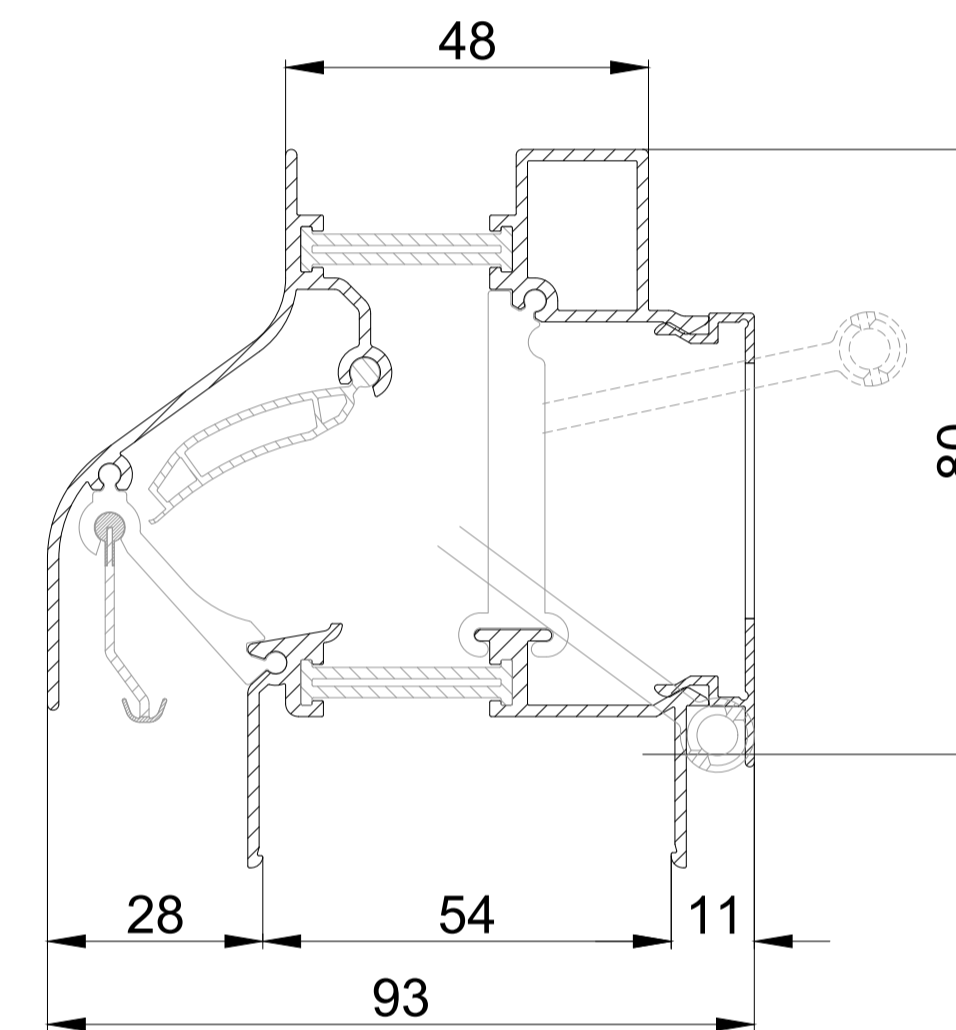

DucoKlep 80 ZR / GG54