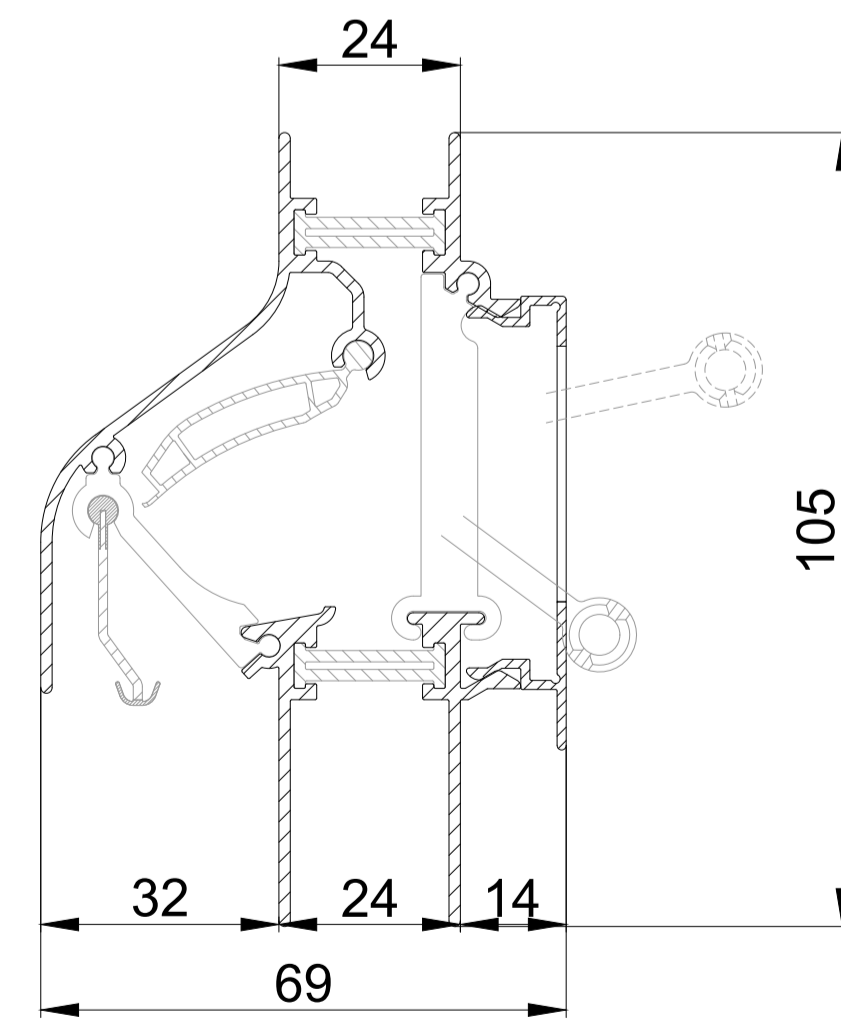

DucoKlep 80 ZR / Kalf 24

DucoKlep 80 ZR doorsnede

we inspire at www.duco.eu

Datum :	13/02/2023
Schaal :	1:1
Getekend :	SDD
Formaat :	A1
Tek nr. :