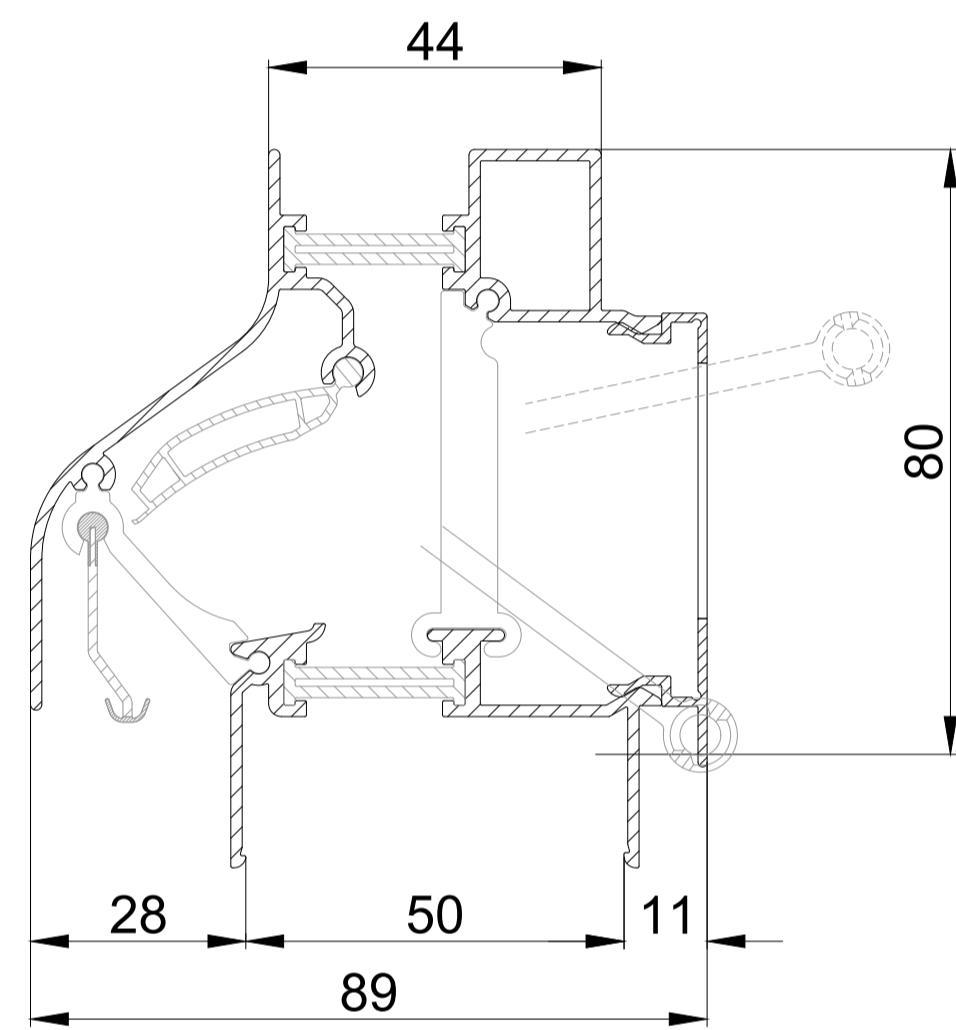

DucoKlep 80 ZR / GG50