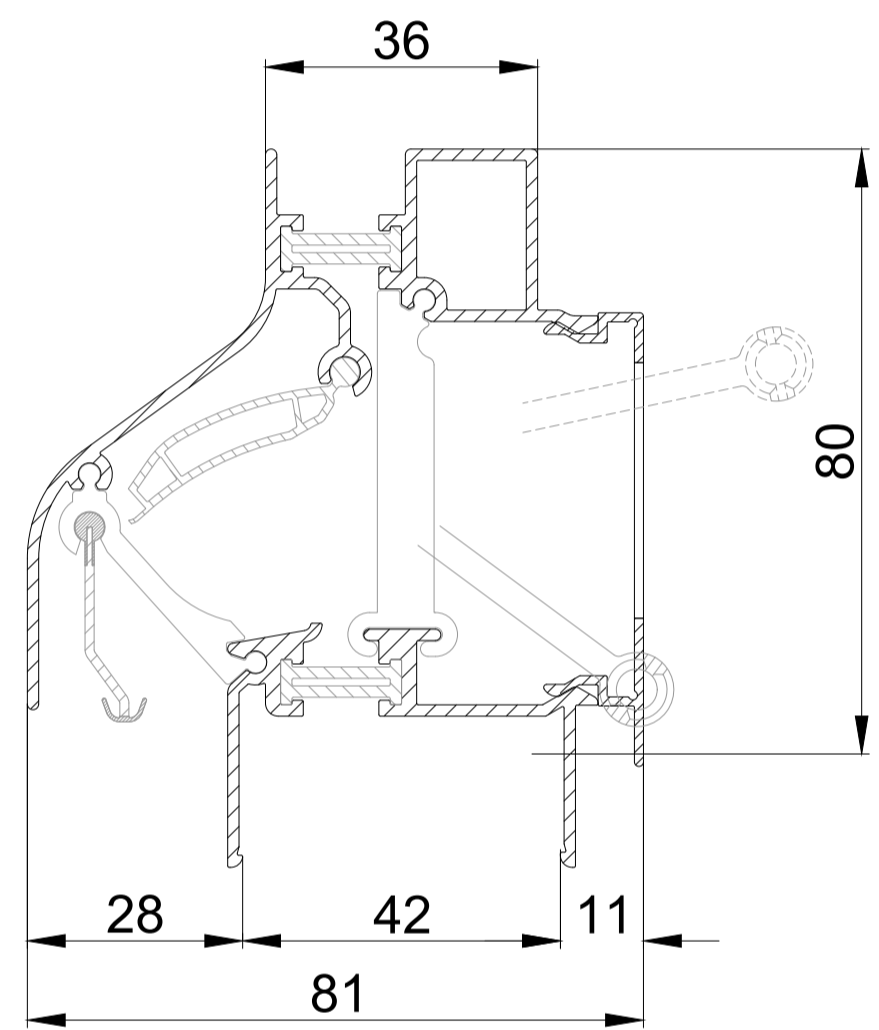

DucoKlep 80 ZR / GG42