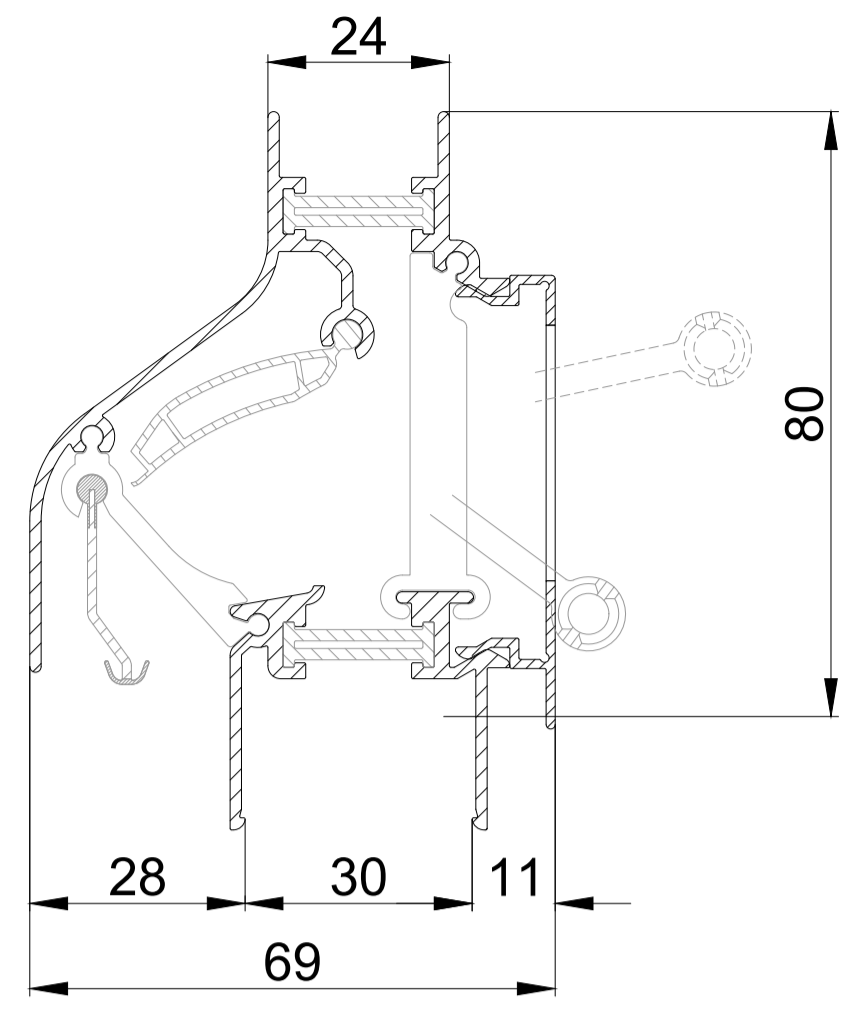

DucoKlep 80 ZR / GG30