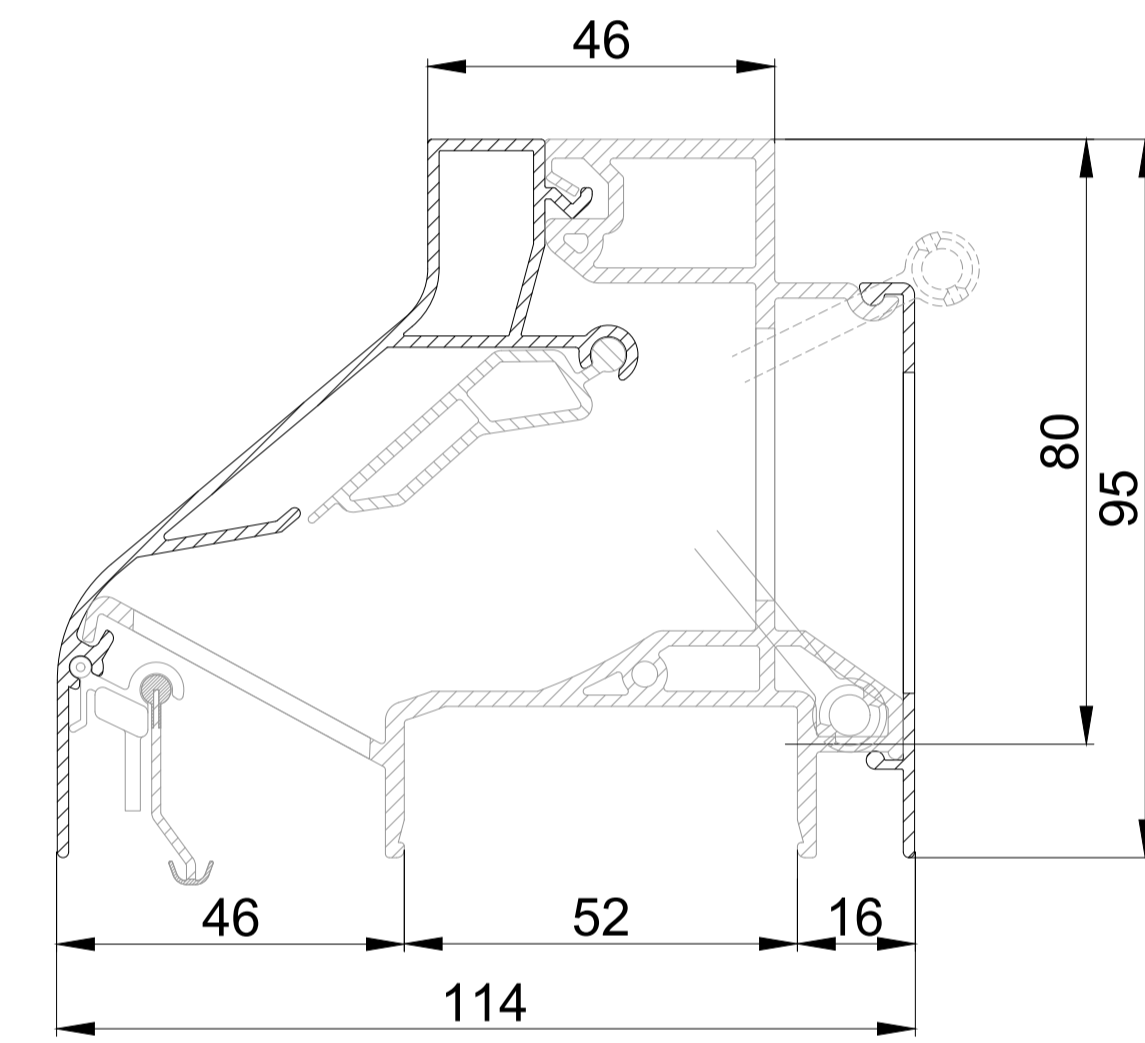

DucoLine 10-17-23 'ZR' / GG52