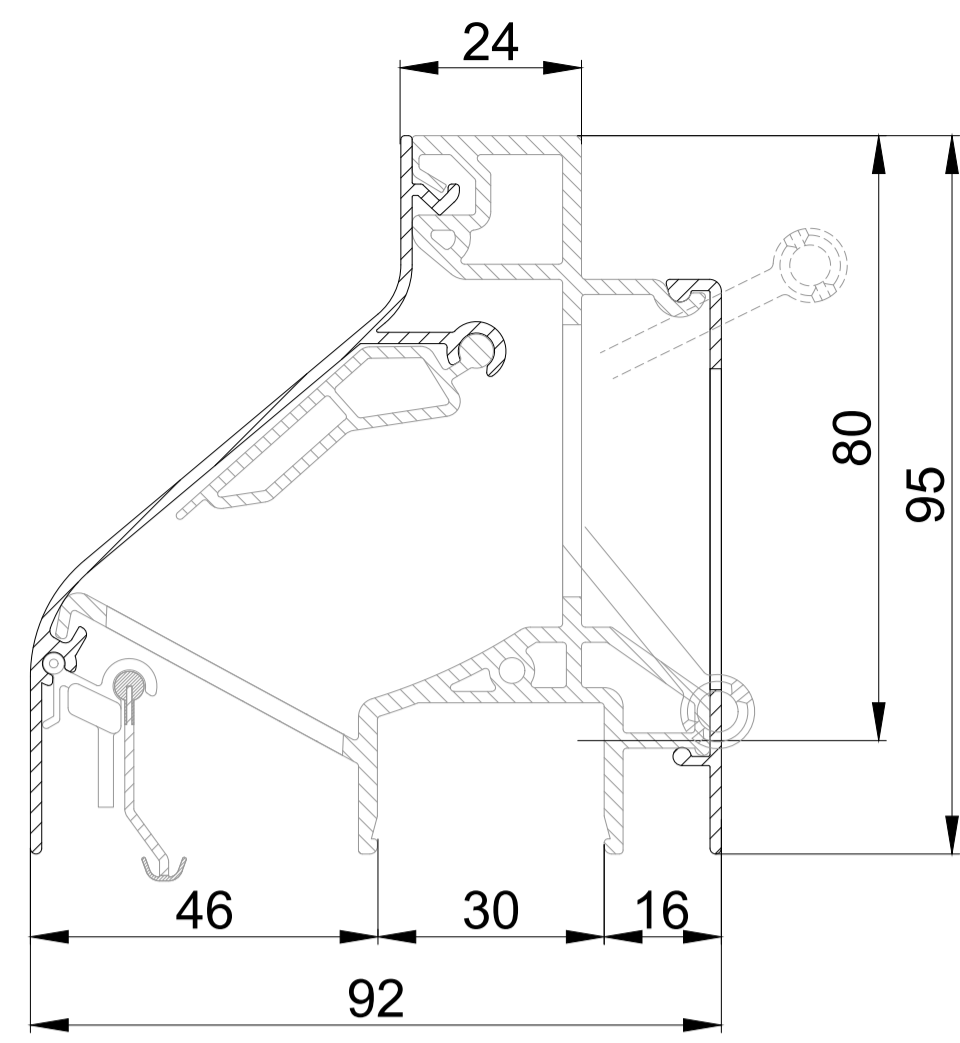

DucoLine 10-17-23 'ZR' / GG30