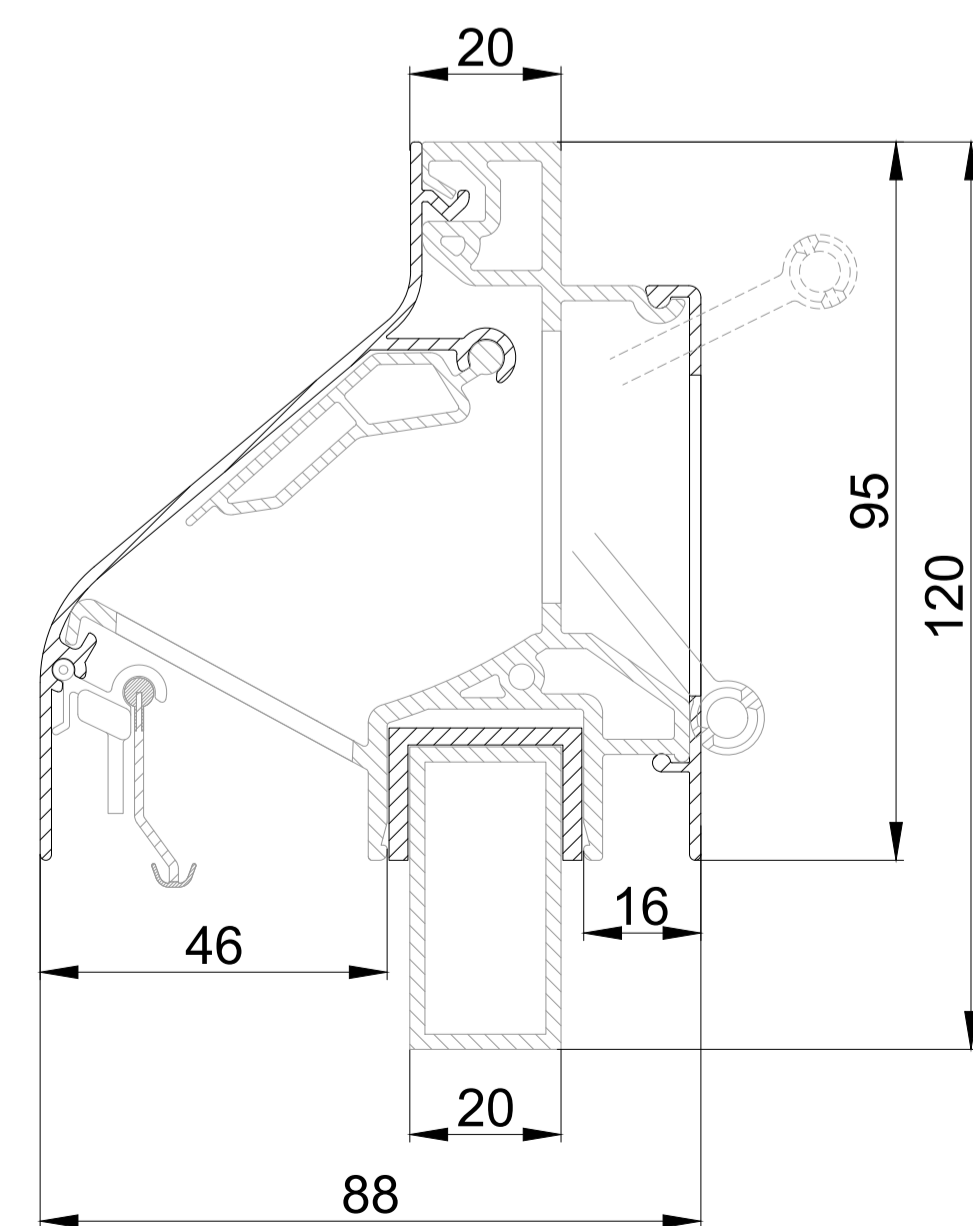

DucoLine 10-17-23 'ZR' / Kalf 20