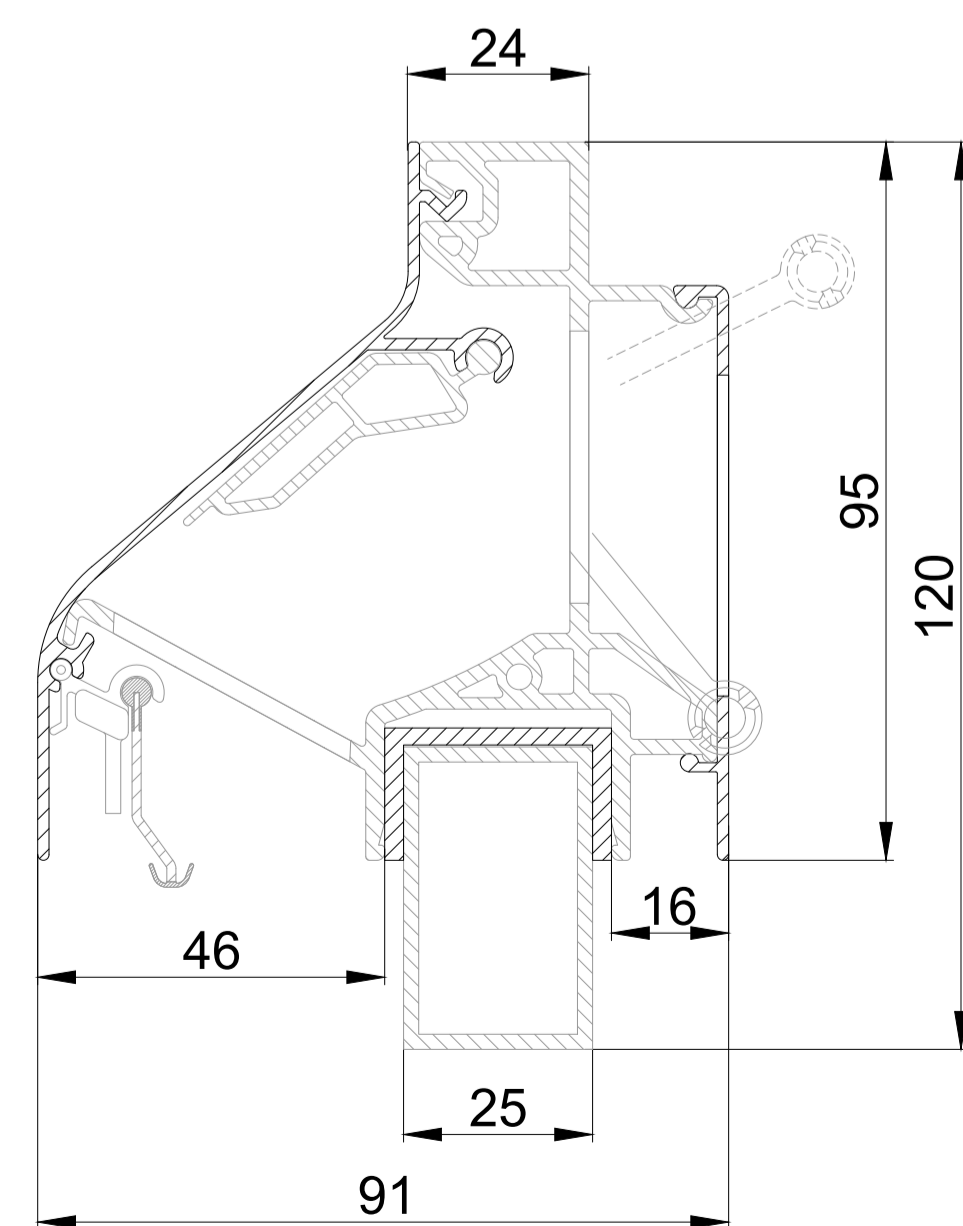

DucoLine 10-17-23 'ZR' / Kalf 24