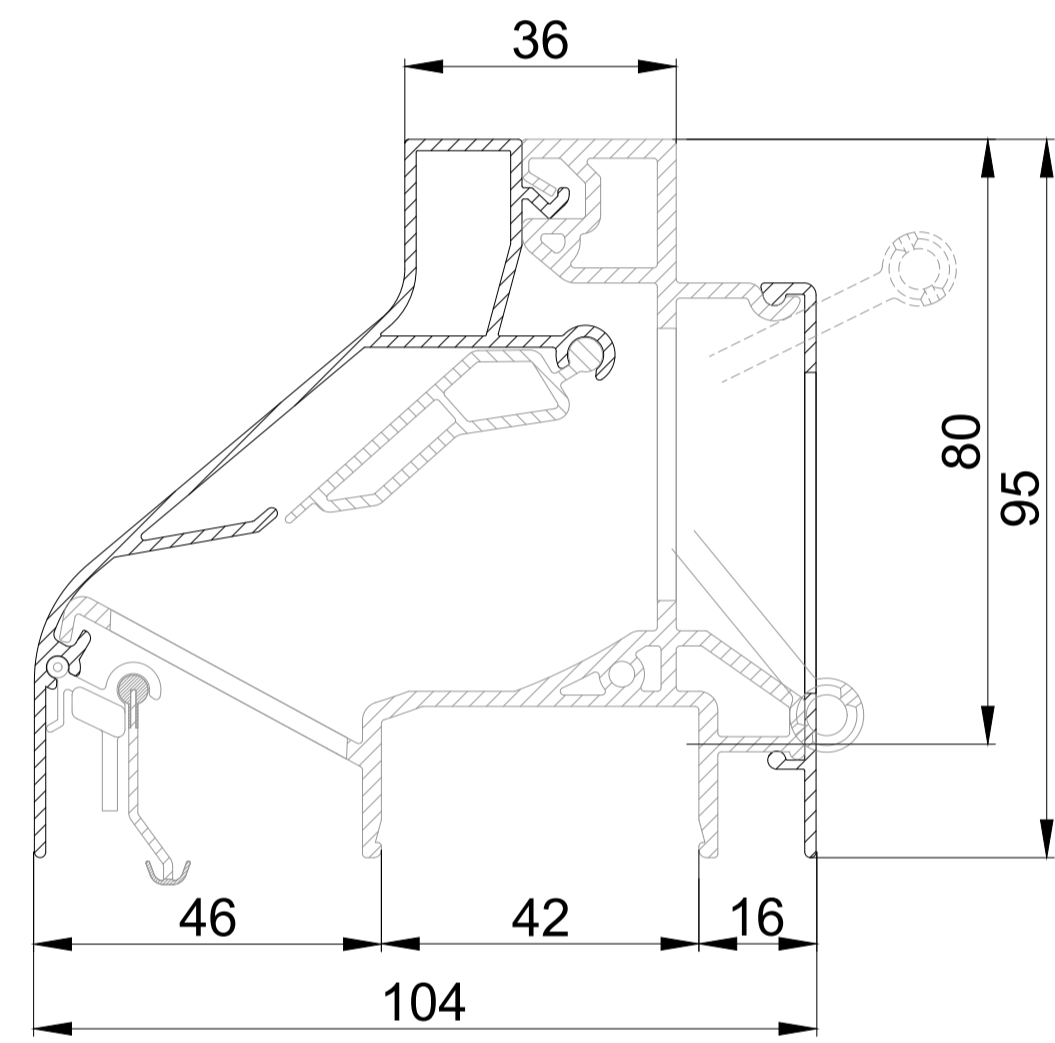

DucoLine 10-17-23 'ZR' / GG42