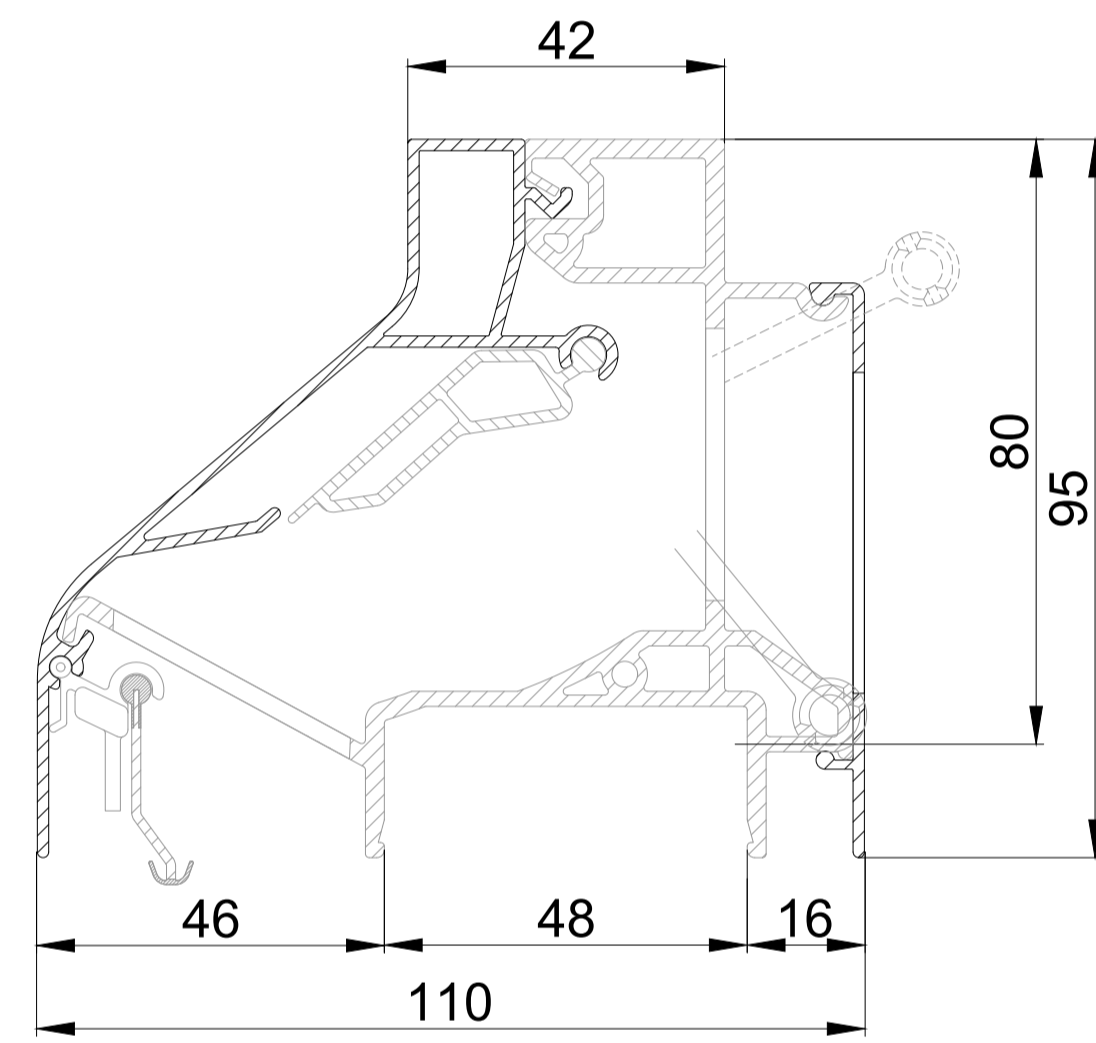

DucoLine 10-17-23 'ZR' / GG48