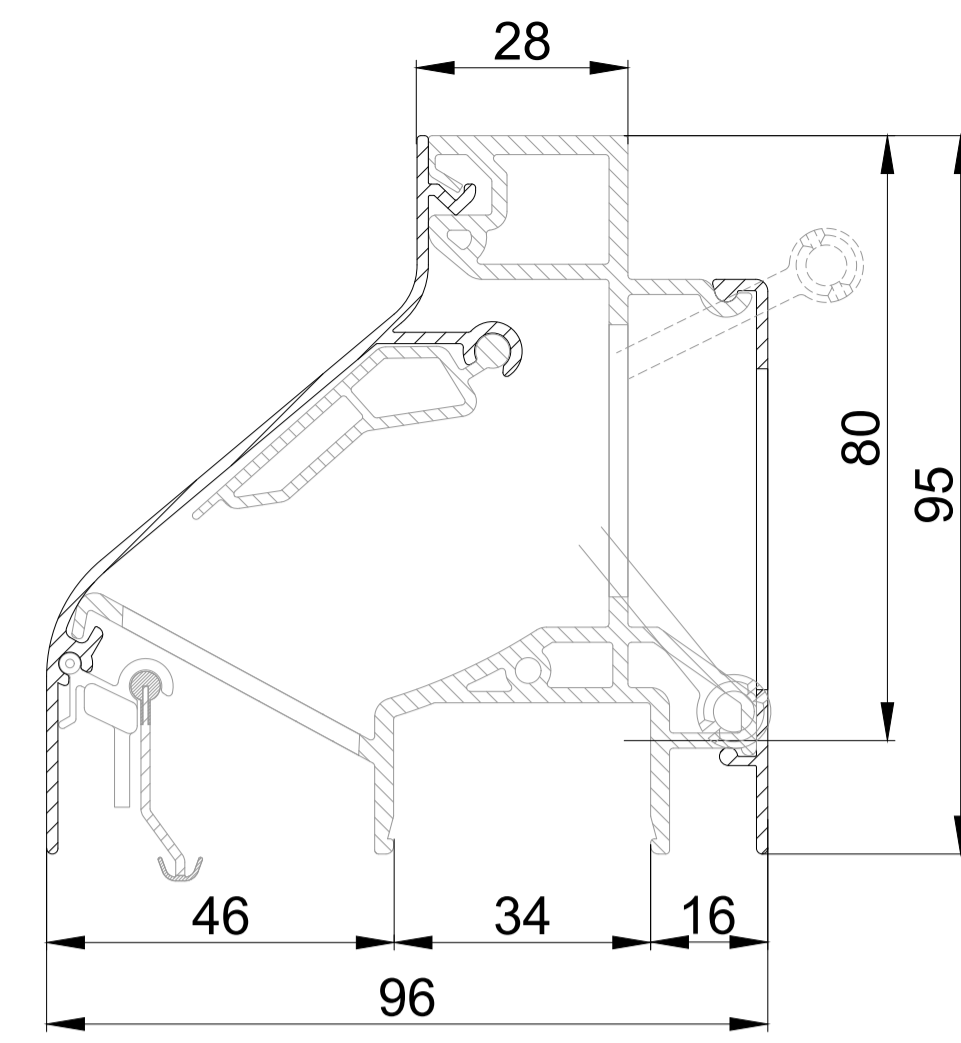

DucoLine 10-17-23 'ZR' / GG34