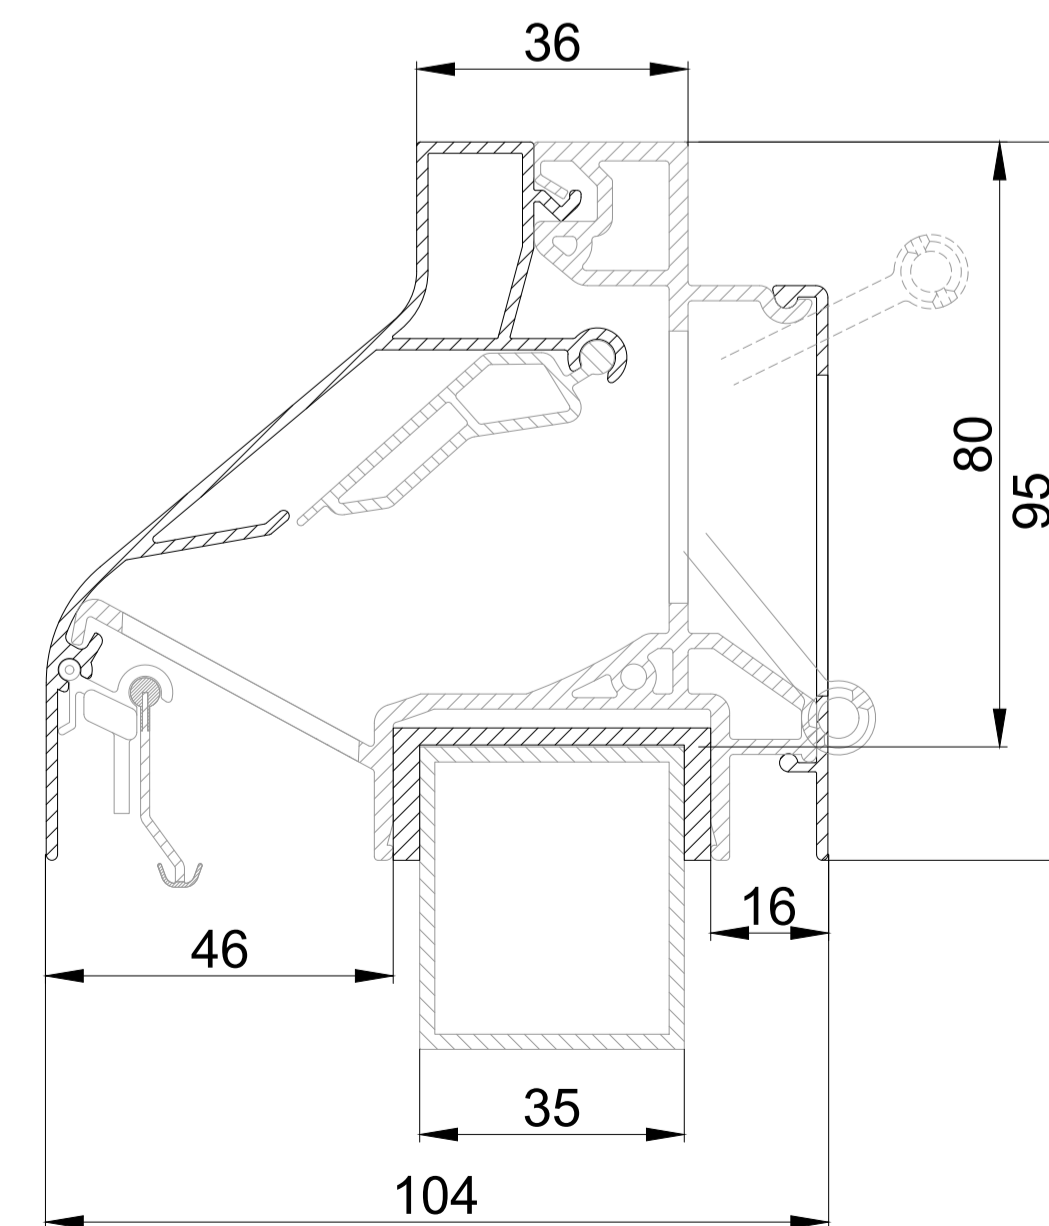

DucoLine 10-17-23 'ZR' / Kalf 36

DucoLine 10-17-23 'ZR' doorsnede

we inspire at
www.duco.eu

Datum :	15/05/2024
Schaal :	1:1
Getekend :	SDD
Formaat :	A1
Tek nr. :