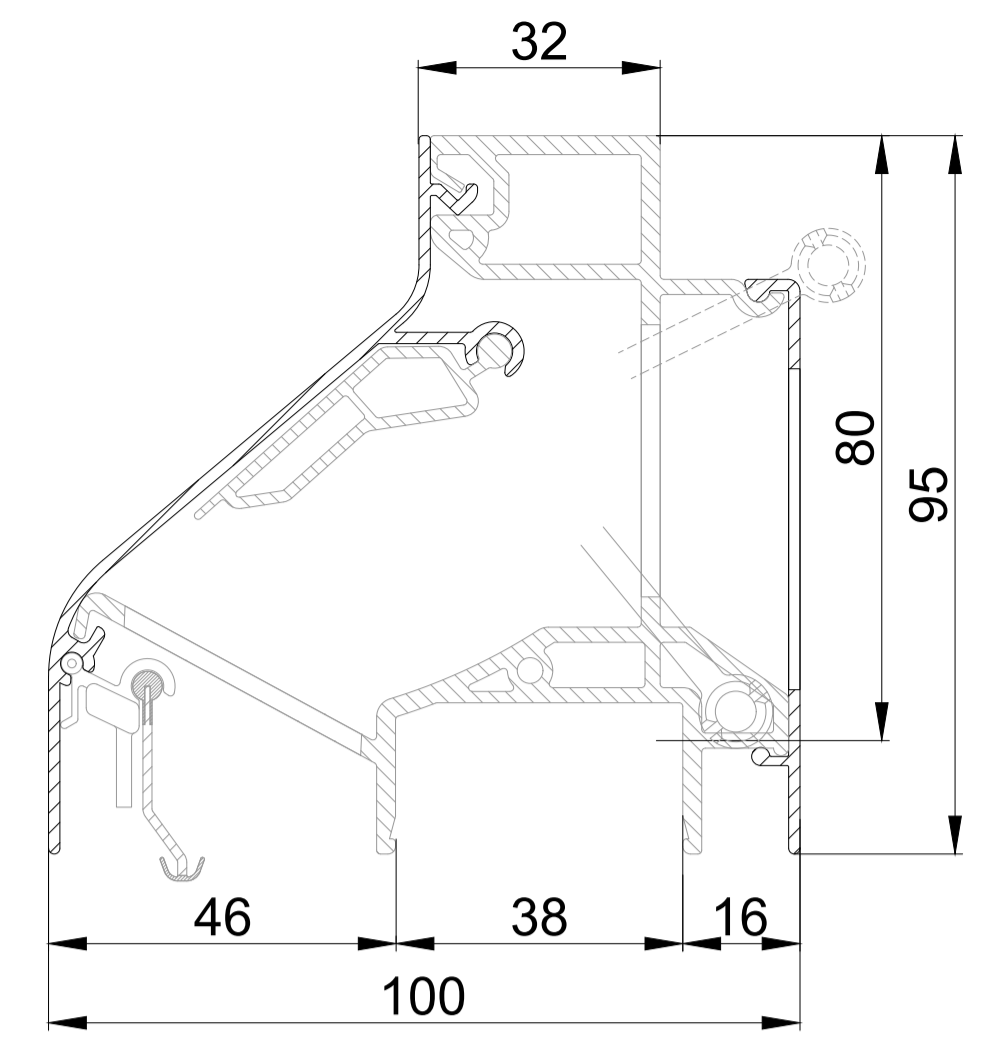

DucoLine 10-17-23 'ZR' / GG38