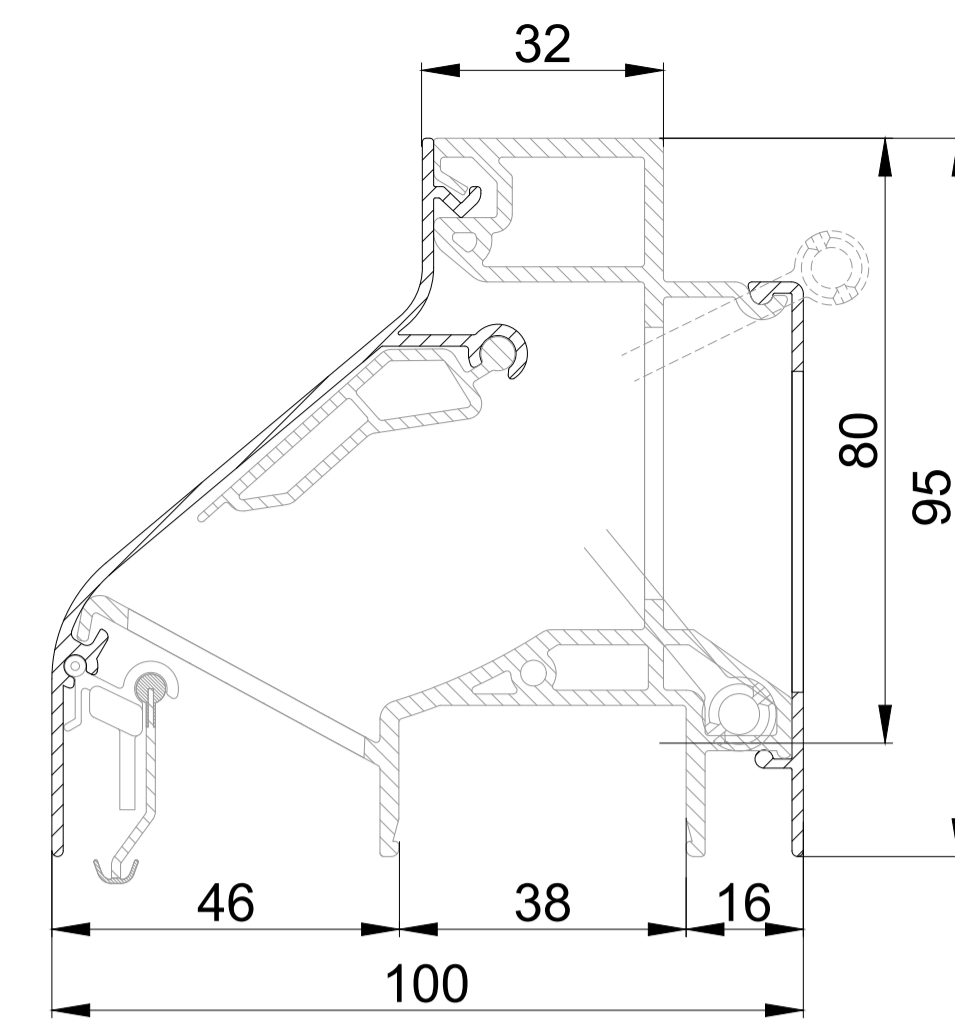

DucoLine 80 ZR / GG26

DucoLine 80 ZR / GG30

DucoLine 80 ZR / GG34

DucoLine 80 ZR / GG38

DucoLine 80 ZR / GG42

DucoLine 80 ZR / GG48

DucoLine 80 ZR / GG52

DucoLine 80 ZR / Kalf 20

DucoLine 80 ZR / Kalf 24

DucoLine 80 ZR / Kalf 36

<b>DucoLine 80 ZR doorsnede</b>		Datum : 13/02/2023
		Schaal : 1:1
we inspire at <a href="http://www.duco.eu">www.duco.eu</a>		Getekend : SDD
<small>I.O.V. : Deze tekening is eigendom van Viro Duco nv en mag niet gekopieerd, noch gebruikt worden aan derden zonder schriftelijke toestemming</small>		Formaat : A1 
		Tek nr. :