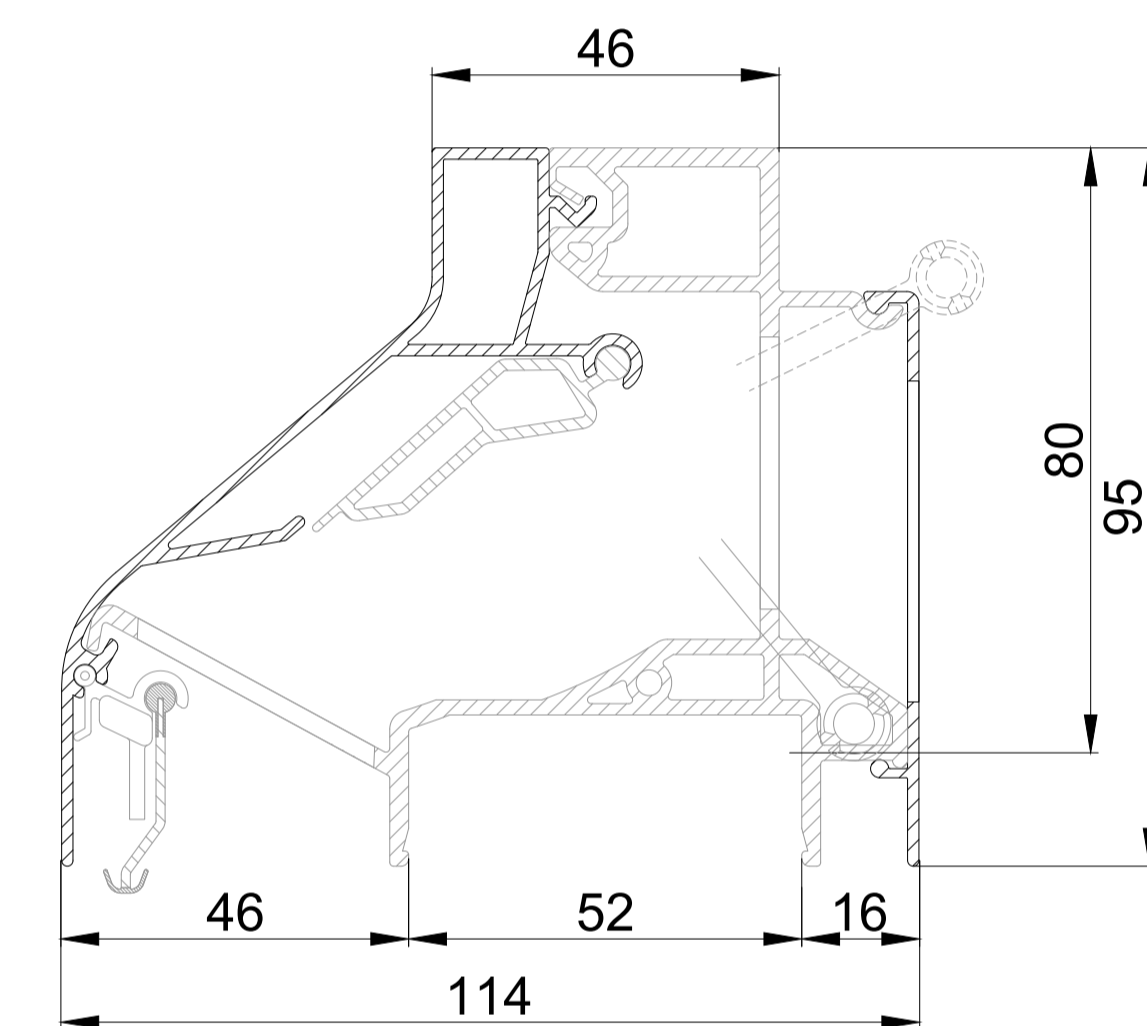

DucoLine 80 ZR / GG26

DucoLine 80 ZR / GG30

DucoLine 80 ZR / GG34

DucoLine 80 ZR / GG38

DucoLine 80 ZR / GG42

DucoLine 80 ZR / GG48

DucoLine 80 ZR / GG52

DucoLine 80 ZR / Kalf 20

DucoLine 80 ZR / Kalf 24

DucoLine 80 ZR / Kalf 36

<b>DucoLine 80 ZR doorsnede</b>		Datum : 13/02/2023
		Schaal : 1:1
we inspire at <a href="http://www.duco.eu">www.duco.eu</a>		Getekend : SDD
<small>I.O.V. : Deze tekening is eigendom van Viro Duco nv en mag niet gekopieerd, noch gebruikt worden aan derden zonder schriftelijke toestemming</small>		Formaat : A1 
		Tek nr. :