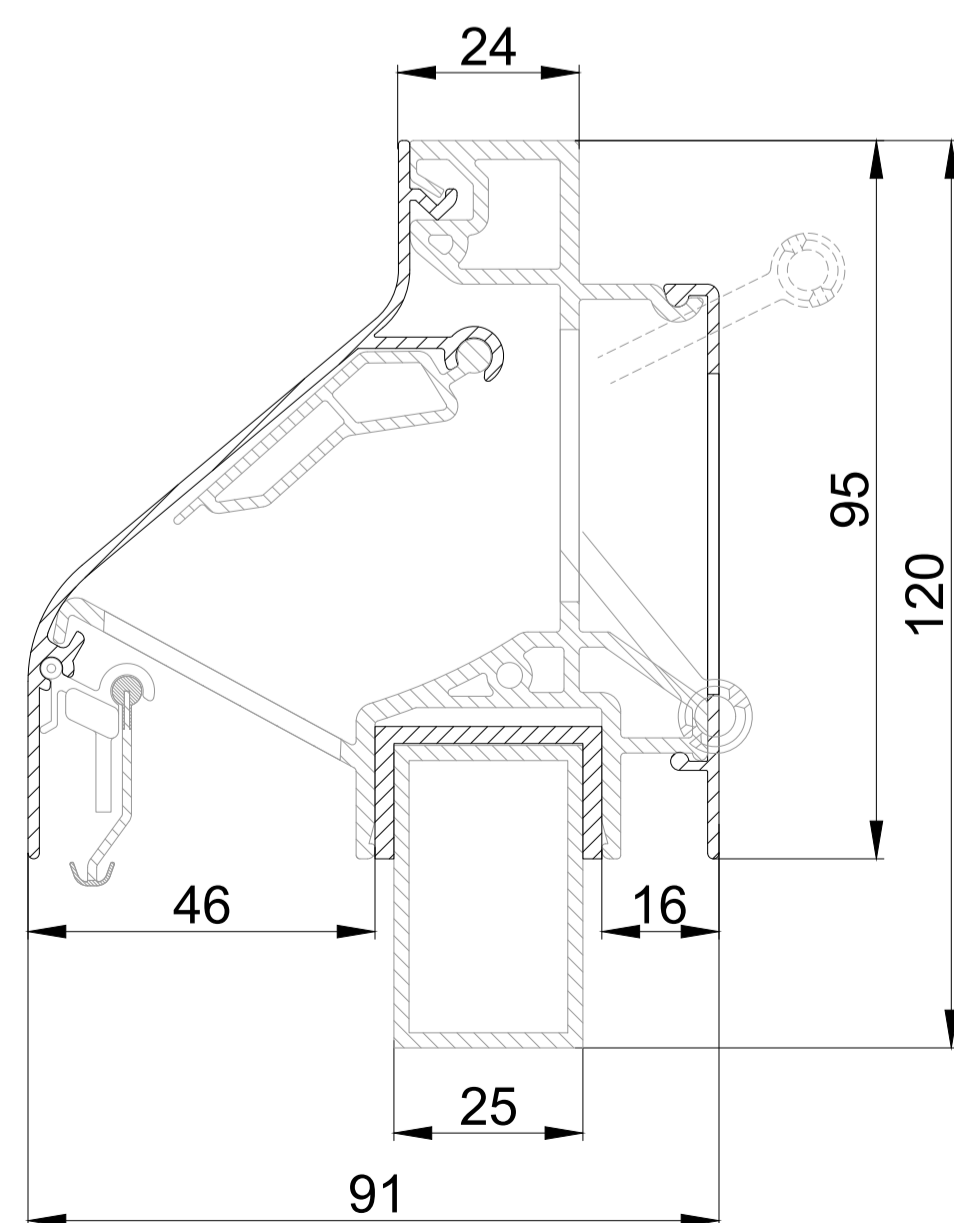

DucoLine 80 ZR / GG26

DucoLine 80 ZR / GG30

DucoLine 80 ZR / GG34

DucoLine 80 ZR / GG38

DucoLine 80 ZR / GG42

DucoLine 80 ZR / GG48

DucoLine 80 ZR / GG52

DucoLine 80 ZR / Kalf 20

DucoLine 80 ZR / Kalf 24

DucoLine 80 ZR / Kalf 36

<b>DucoLine 80 ZR doorsnede</b>		Datum : 13/02/2023
		Schaal : 1:1
we inspire at <a href="http://www.duco.eu">www.duco.eu</a>		Getekend : SDD
<small>I.O.V. : Deze tekening is eigendom van Viro Duco nv en mag niet gekopieerd, noch gebruikt worden aan derden zonder schriftelijke toestemming</small>		Formaat : A1 
		Tek nr. :