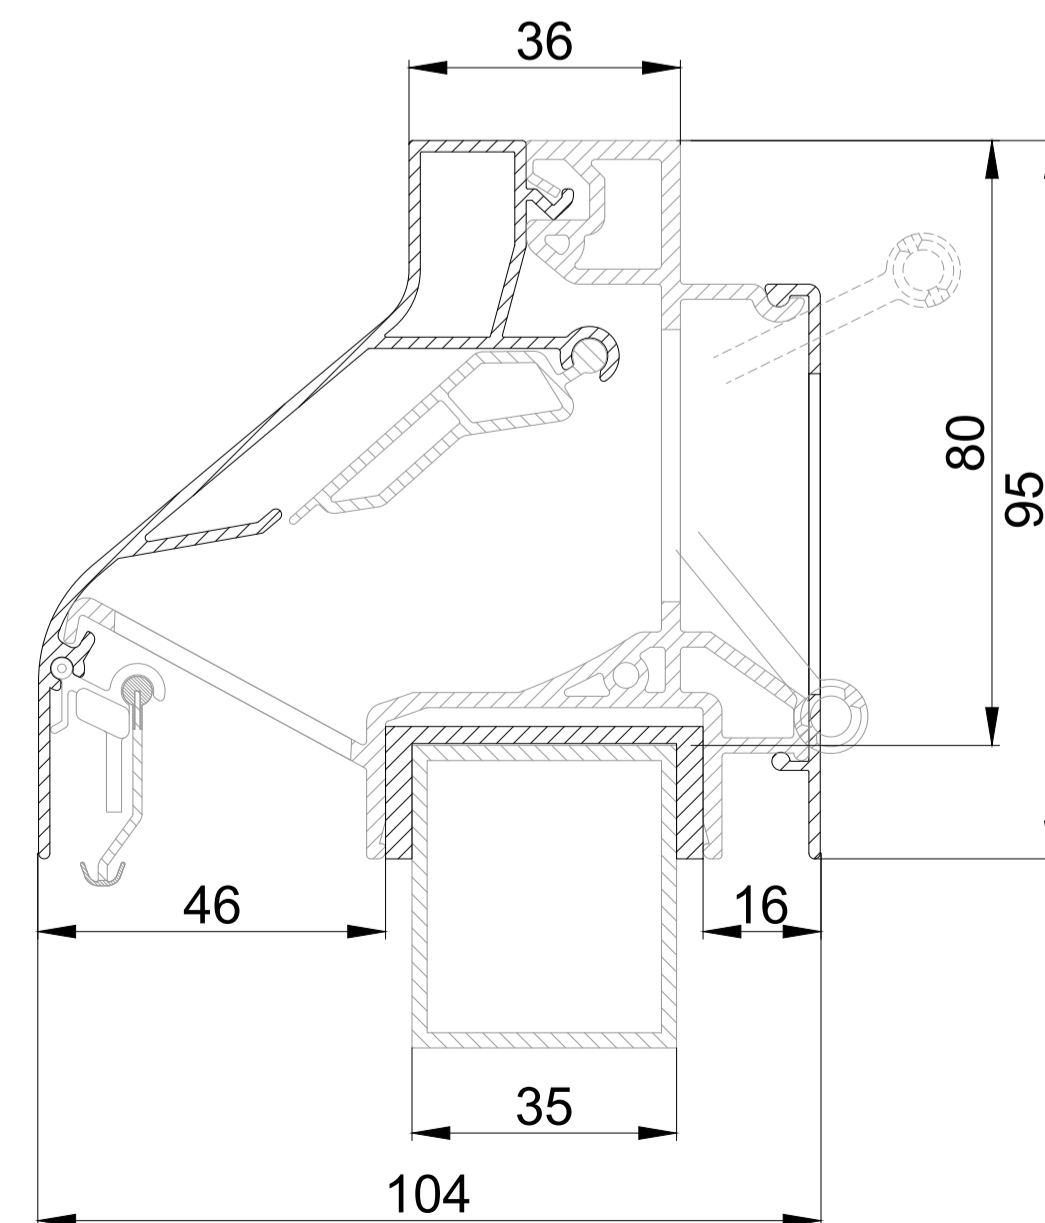

DucoLine 80 ZR / GG26

DucoLine 80 ZR / GG30

DucoLine 80 ZR / GG34

DucoLine 80 ZR / GG38

DucoLine 80 ZR / GG42

DucoLine 80 ZR / GG48

DucoLine 80 ZR / GG52

DucoLine 80 ZR / Kalf 20

DucoLine 80 ZR / Kalf 24

DucoLine 80 ZR / Kalf 36

<b>DucoLine 80 ZR doorsnede</b>		Datum : 13/02/2023
		Schaal : 1:1
we inspire at <a href="http://www.duco.eu">www.duco.eu</a>		Getekend : SDD
<small>I.O.V. : Deze tekening is eigendom van Viro Duco nv en mag niet gekopieerd, noch gebruikt worden aan derden zonder schriftelijke toestemming</small>		Formaat : A1 
		Tek nr. :