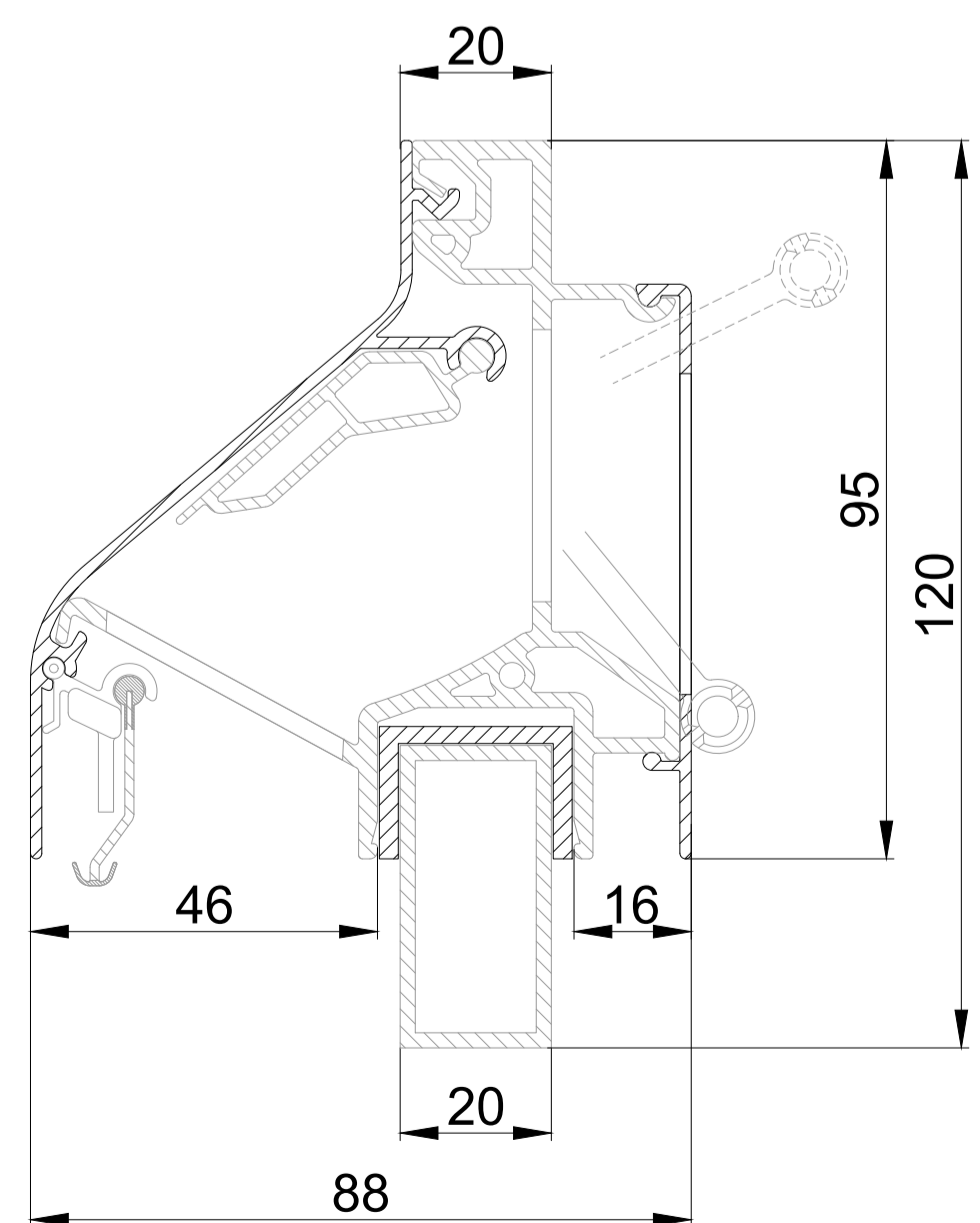

DucoLine 80 ZR / GG26

DucoLine 80 ZR / GG30

DucoLine 80 ZR / GG34

DucoLine 80 ZR / GG38

DucoLine 80 ZR / GG42

DucoLine 80 ZR / GG48

DucoLine 80 ZR / GG52

DucoLine 80 ZR / Kalf 20

DucoLine 80 ZR / Kalf 24

DucoLine 80 ZR / Kalf 36

<b>DucoLine 80 ZR doorsnede</b>		Datum : 13/02/2023
		Schaal : 1:1
we inspire at <a href="http://www.duco.eu">www.duco.eu</a>		Getekend : SDD
<small>I.O.V. : Deze tekening is eigendom van Viro Duco nv en mag niet gekopieerd, noch gebruikt worden aan derden zonder schriftelijke toestemming</small>		Formaat : A1 
		Tek nr. :