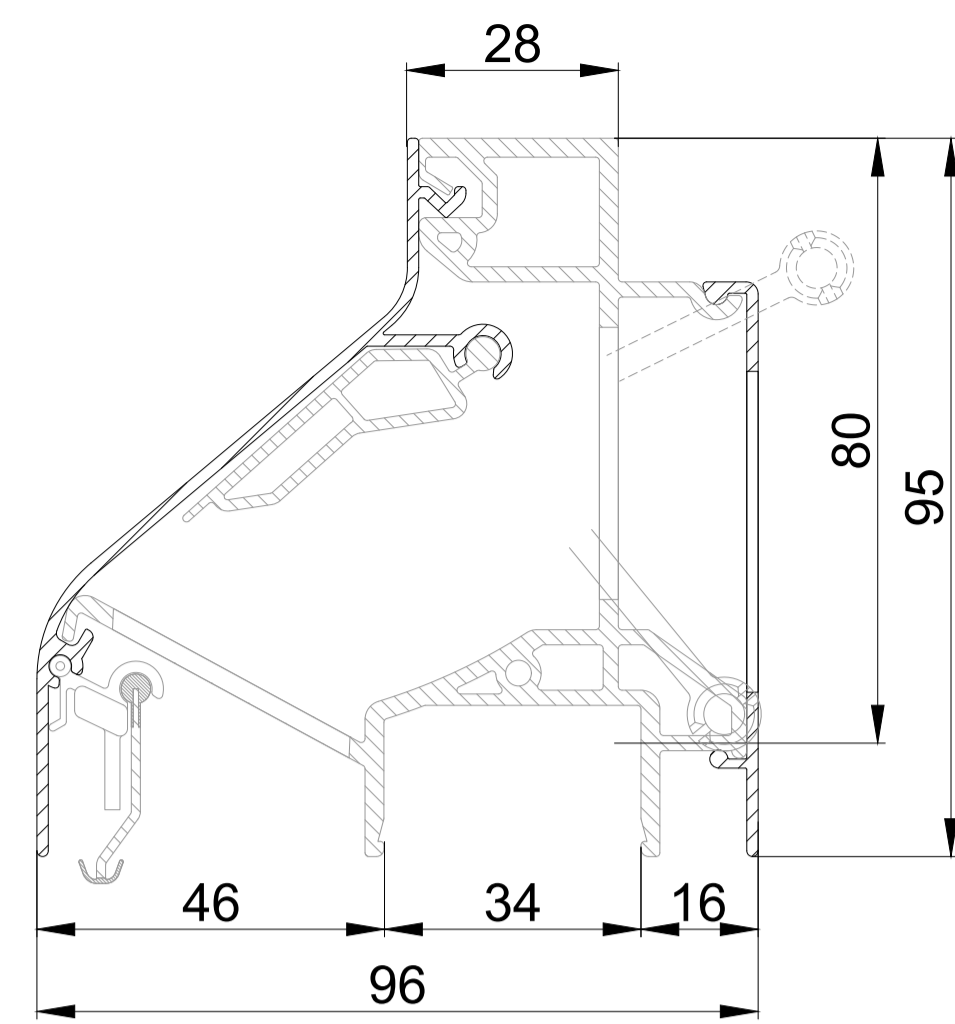

DucoLine 80 ZR / GG26

DucoLine 80 ZR / GG30

DucoLine 80 ZR / GG34

DucoLine 80 ZR / GG38

DucoLine 80 ZR / GG42

DucoLine 80 ZR / GG48

DucoLine 80 ZR / GG52

DucoLine 80 ZR / Kalf 20

DucoLine 80 ZR / Kalf 24

DucoLine 80 ZR / Kalf 36

<b>DucoLine 80 ZR doorsnede</b>		Datum : 13/02/2023
		Schaal : 1:1
we inspire at <a href="http://www.duco.eu">www.duco.eu</a>		Getekend : SDD
<small>I.O.V. : Deze tekening is eigendom van Viro Duco nv en mag niet gekopieerd, noch gebruikt worden aan derden zonder schriftelijke toestemming</small>		Formaat : A1 
		Tek nr. :