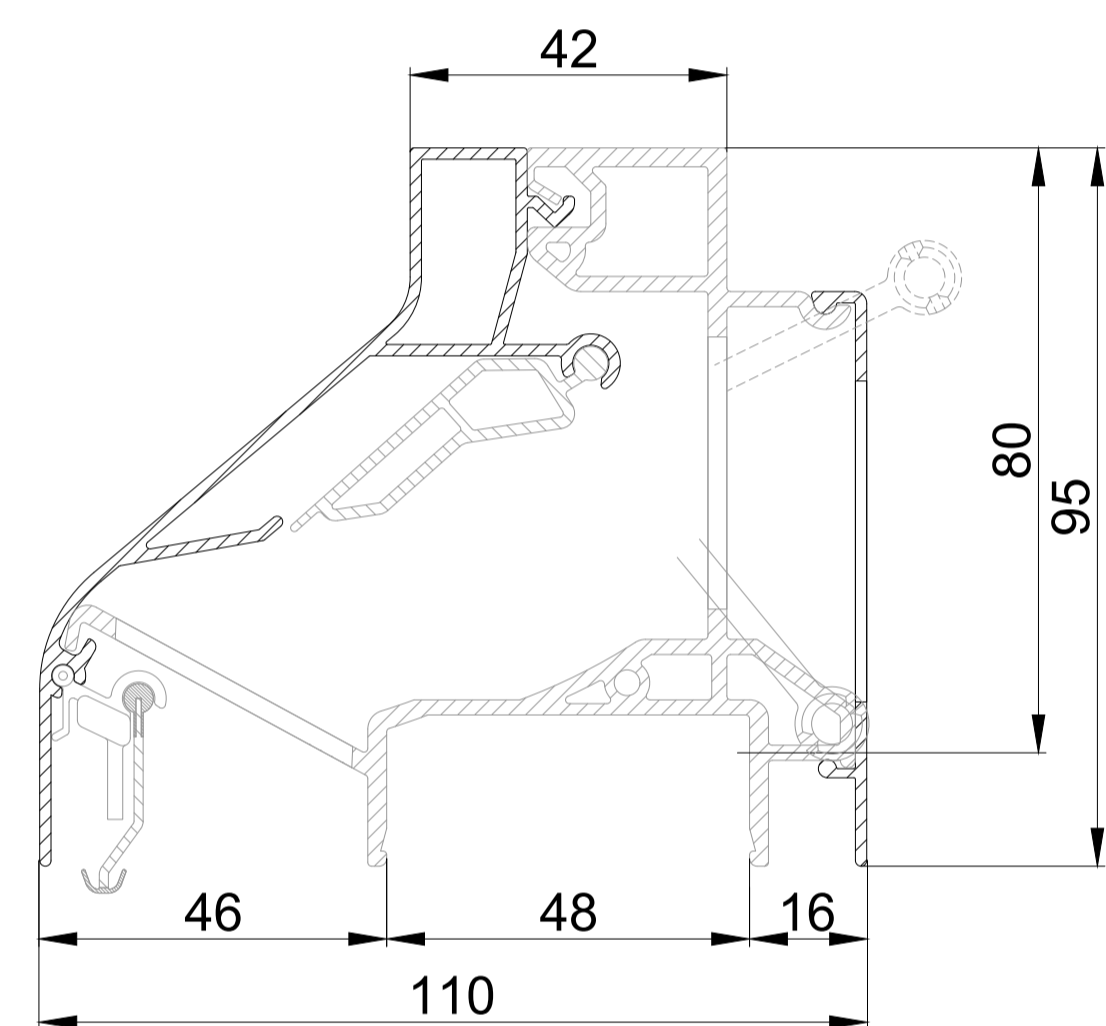

DucoLine 80 ZR / GG26

DucoLine 80 ZR / GG30

DucoLine 80 ZR / GG34

DucoLine 80 ZR / GG38

DucoLine 80 ZR / GG42

DucoLine 80 ZR / GG48

DucoLine 80 ZR / GG52

DucoLine 80 ZR / Kalf 20

DucoLine 80 ZR / Kalf 24

DucoLine 80 ZR / Kalf 36

<b>DucoLine 80 ZR doorsnede</b>		Datum : 13/02/2023
		Schaal : 1:1
we inspire at <a href="http://www.duco.eu">www.duco.eu</a>		Getekend : SDD
<small>I.O.V. : Deze tekening is eigendom van Viro Duco nv en mag niet gekopieerd, noch gebruikt worden aan derden zonder schriftelijke toestemming</small>		Formaat : A1 
		Tek nr. :