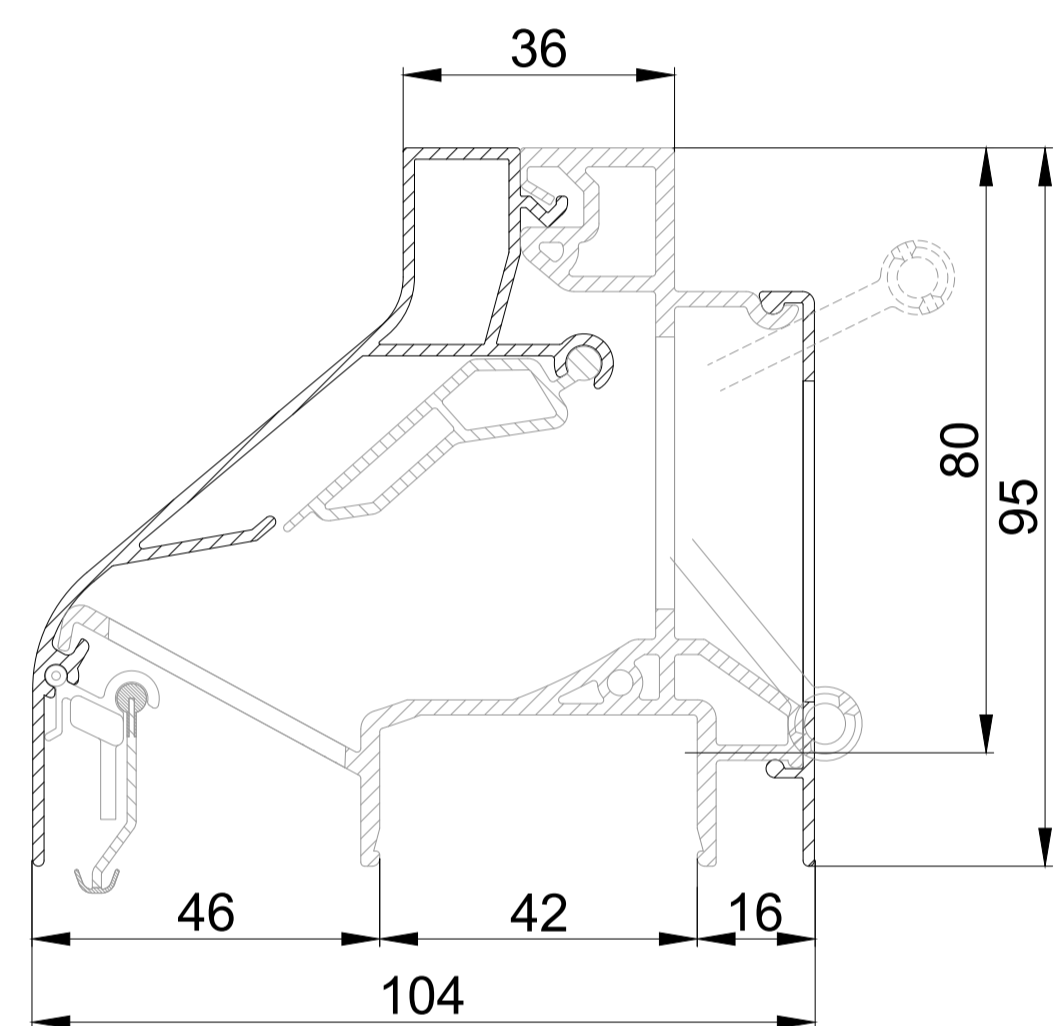

DucoLine 80 ZR / GG26

DucoLine 80 ZR / GG30

DucoLine 80 ZR / GG34

DucoLine 80 ZR / GG38

DucoLine 80 ZR / GG42

DucoLine 80 ZR / GG48

DucoLine 80 ZR / GG52

DucoLine 80 ZR / Kalf 20

DucoLine 80 ZR / Kalf 24

DucoLine 80 ZR / Kalf 36

<b>DucoLine 80 ZR doorsnede</b>		Datum : 13/02/2023
		Schaal : 1:1
we inspire at <a href="http://www.duco.eu">www.duco.eu</a>		Getekend : SDD
<small>I.O.V. : Deze tekening is eigendom van Viro Duco nv en mag niet gekopieerd, noch gebruikt worden aan derden zonder schriftelijke toestemming</small>		Formaat : A1 
		Tek nr. :