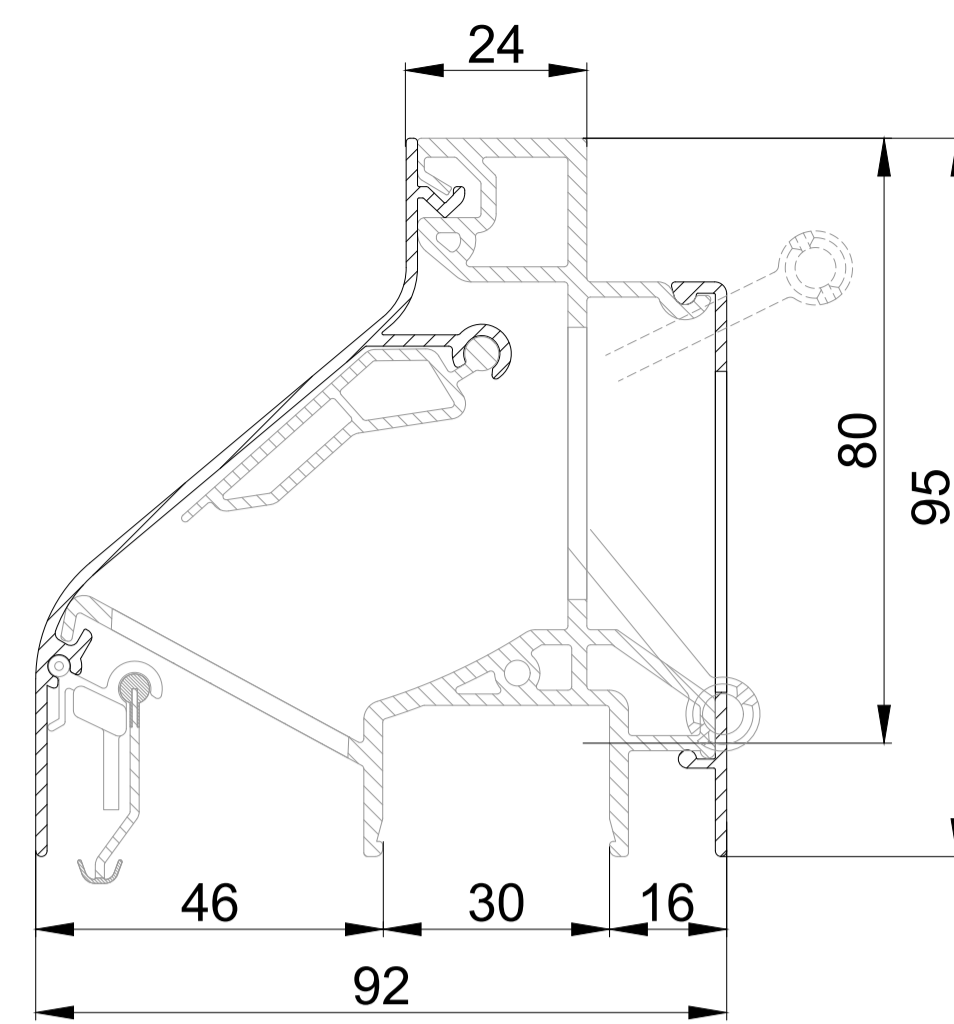

DucoLine 80 ZR / GG26

DucoLine 80 ZR / GG30

DucoLine 80 ZR / GG34

DucoLine 80 ZR / GG38

DucoLine 80 ZR / GG42

DucoLine 80 ZR / GG48

DucoLine 80 ZR / GG52

DucoLine 80 ZR / Kalf 20

DucoLine 80 ZR / Kalf 24

DucoLine 80 ZR / Kalf 36

<b>DucoLine 80 ZR doorsnede</b>		Datum : 13/02/2023
		Schaal : 1:1
we inspire at <a href="http://www.duco.eu">www.duco.eu</a>		Getekend : SDD
<small>I.O.V. : Deze tekening is eigendom van Viro Duco nv en mag niet gekopieerd, noch gebruikt worden aan derden zonder schriftelijke toestemming</small>		Formaat : A1 
		Tek nr. :