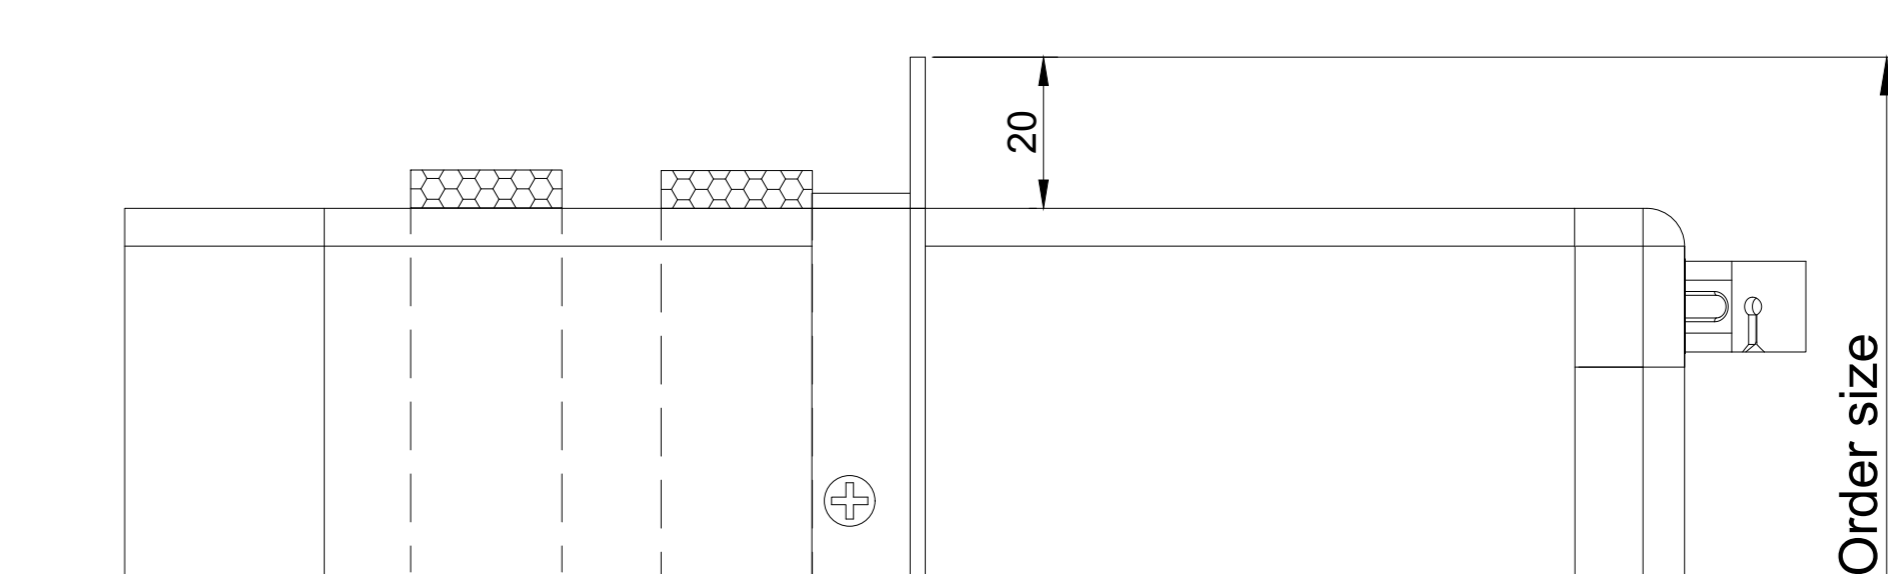

CORTO

MEDIO

ALTO

LARGO

Dimensions 'X' - DUCOMAX/SKYMAX - Compact transom mounting

T1 Corto	T2 Corto	T3 Corto
X	X	X
89 - 92	139 - 142	186
102 - 142	152 - 171	
152 - 171		

T1 Medio	T2 Medio	T3 Medio	T4 Medio
X	X	X	X
89 - 92	139 - 142	189 - 192	236
102 - 142	152 - 192	202 - 221	
152 - 192	202 - 221		
202 - 221			

T1 Alto	T2 Alto	T3 Alto	T4 Alto	T5 Alto
X	X	X	X	X
89 - 92	139 - 142	189 - 192	239 - 242	289
102 - 142	152 - 192	202 - 242	252 - 271	
152 - 192	202 - 242	252 - 271		
202 - 221	252 - 271			
241 - 242				
252 - 271				

T1 Largo	T2 Largo	T3 Largo	T4 Largo	T5 Largo	T6 Largo
X	X	X	X	X	X
89 - 92	139 - 142	189 - 192	239 - 242	289 - 292	336
102 - 142	152 - 192	202 - 242	252 - 292	302 - 321	
152 - 192	202 - 242	252 - 292	302 - 321		
202 - 221	252 - 271	302 - 321			
241 - 242	291 - 292				
252 - 292	302 - 321				
302 - 321					