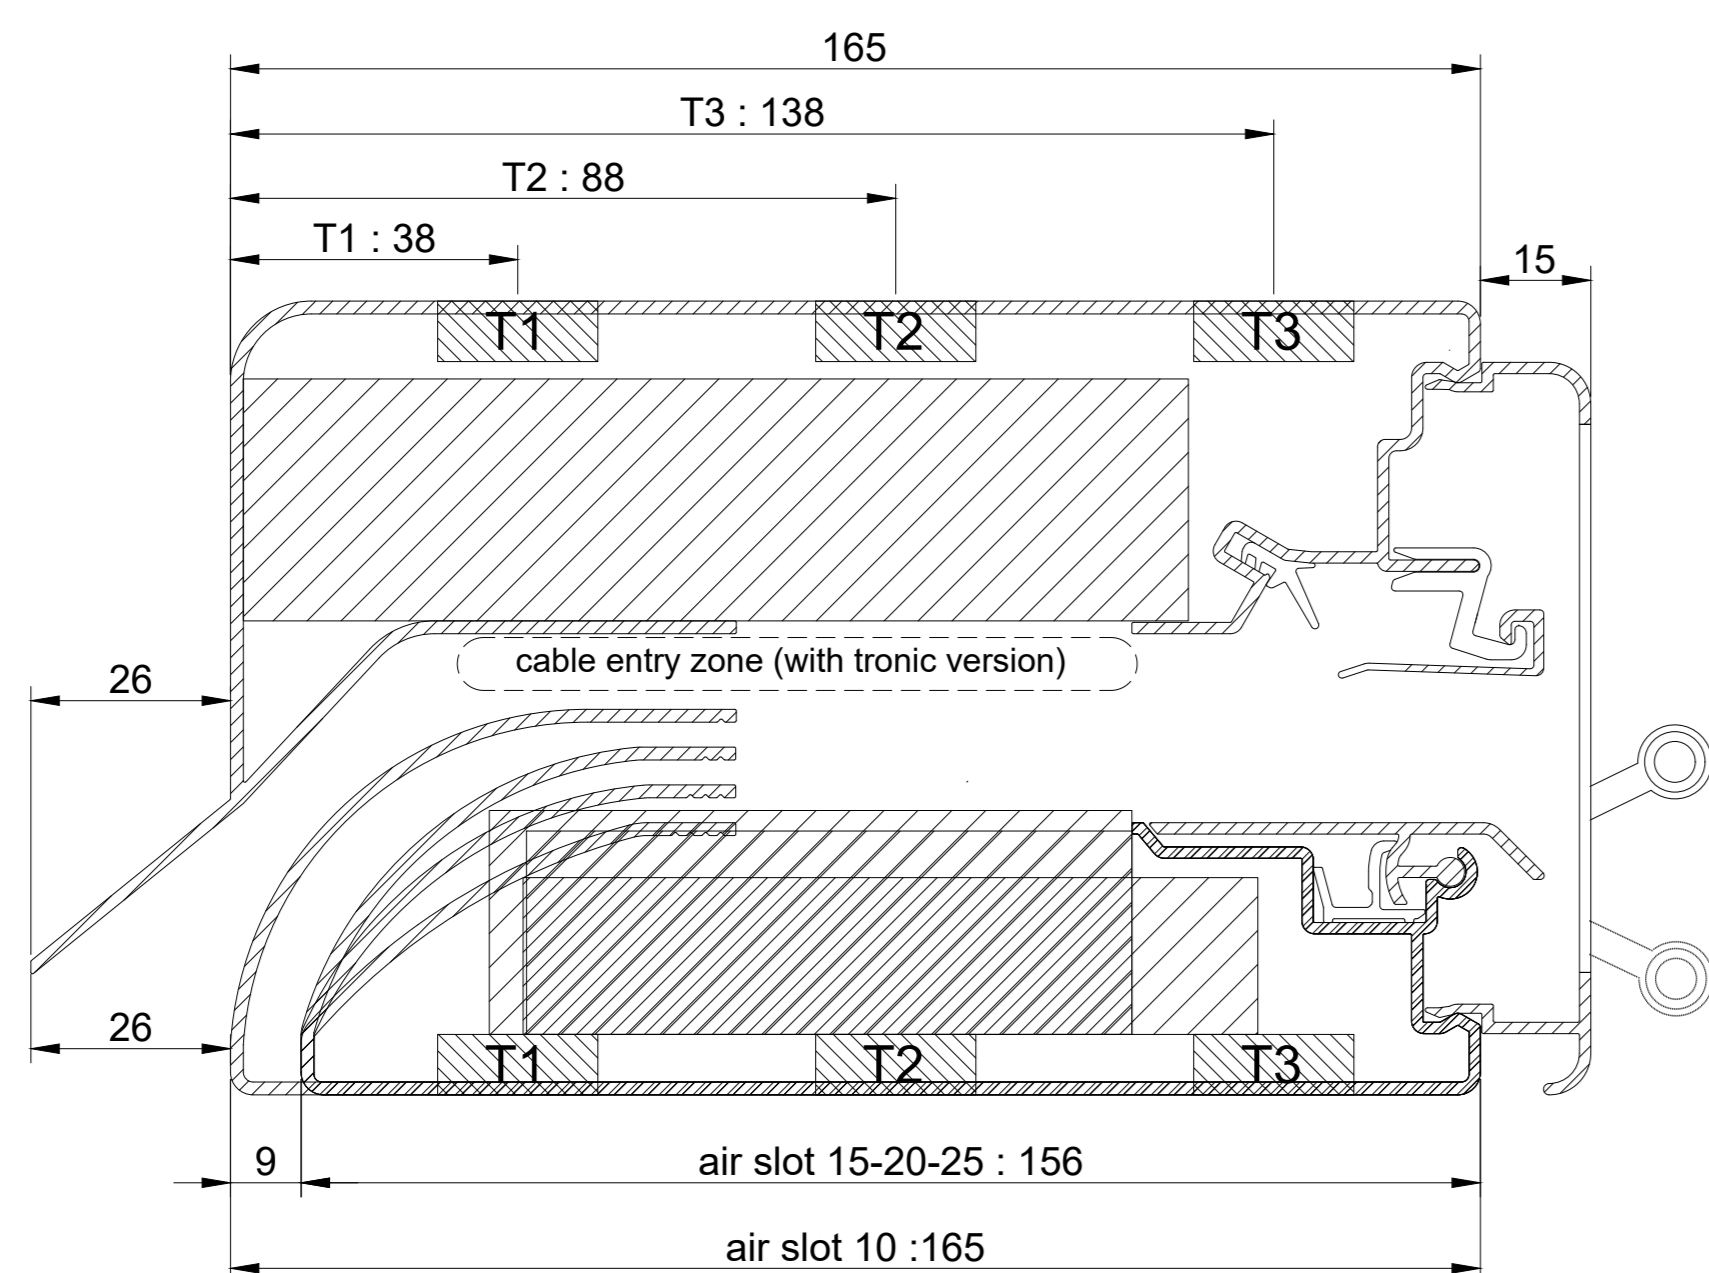

CORTO

MEDIO

ALTO

LARGO

Dimensions 'X' - DUCOMAX/SKYMAX - Compact transom mounting

T1 Corto	T2 Corto	T3 Corto
X	X	X
89 - 92	139 - 142	186
102 - 142	152 - 171	
152 - 171		

T1 Medio	T2 Medio	T3 Medio	T4 Medio
X	X	X	X
89 - 92	139 - 142	189 - 192	236
102 - 142	152 - 192	202 - 221	
152 - 192	202 - 221		
202 - 221			

T1 Alto	T2 Alto	T3 Alto	T4 Alto	T5 Alto
X	X	X	X	X
89 - 92	139 - 142	189 - 192	239 - 242	289
102 - 142	152 - 192	202 - 242	252 - 271	
152 - 192	202 - 242	252 - 271		
202 - 221	252 - 271			
241 - 242				
252 - 271				

T1 Largo	T2 Largo	T3 Largo	T4 Largo	T5 Largo	T6 Largo
X	X	X	X	X	X
89 - 92	139 - 142	189 - 192	239 - 242	289 - 292	336
102 - 142	152 - 192	202 - 242	252 - 292	302 - 321	
152 - 192	202 - 242	252 - 292	302 - 321		
202 - 221	252 - 271	302 - 321			
241 - 242	291 - 292				
252 - 292	302 - 321				
302 - 321					