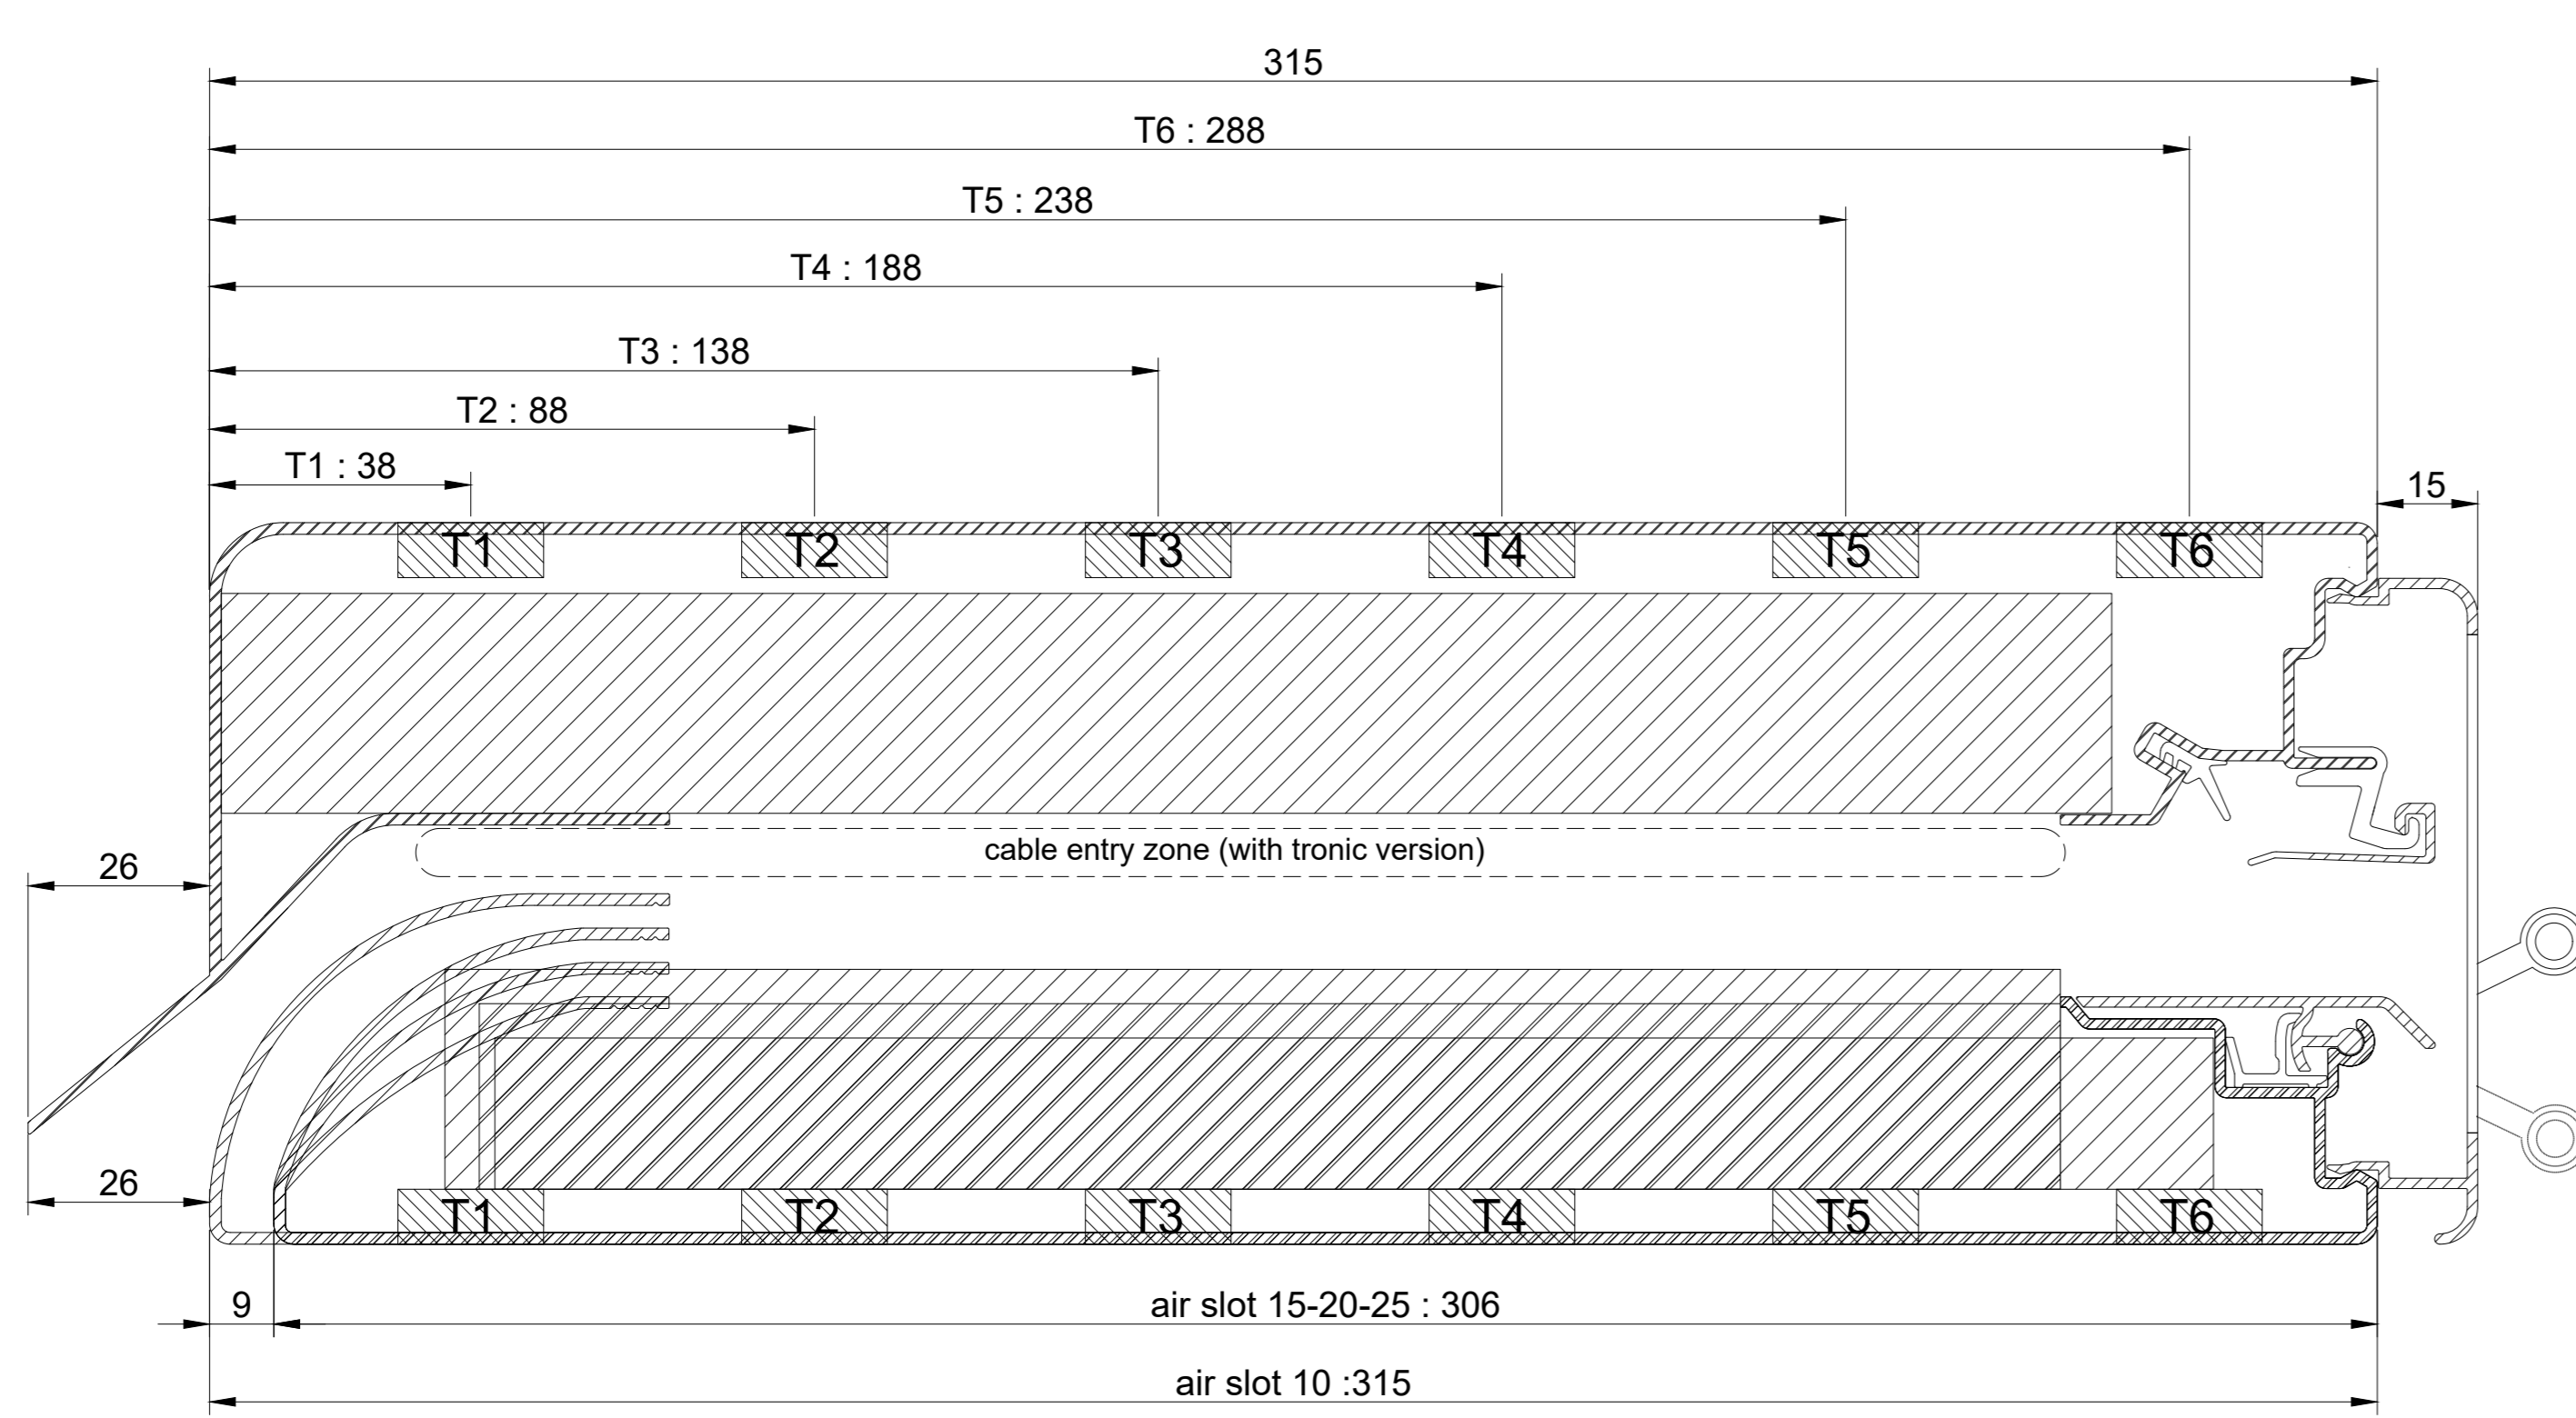

CORTO

MEDIO

ALTO

LARGO

Dimensions 'X' - DUCOMAX/SKYMAX - Compact transom mounting

T1 Corto	T2 Corto	T3 Corto
X	X	X
89 - 92	139 - 142	186
102 - 142	152 - 171	
152 - 171		

T1 Medio	T2 Medio	T3 Medio	T4 Medio
X	X	X	X
89 - 92	139 - 142	189 - 192	236
102 - 142	152 - 192	202 - 221	
152 - 192	202 - 221		
202 - 221			

T1 Alto	T2 Alto	T3 Alto	T4 Alto	T5 Alto
X	X	X	X	X
89 - 92	139 - 142	189 - 192	239 - 242	289
102 - 142	152 - 192	202 - 242	252 - 271	
152 - 192	202 - 242	252 - 271		
202 - 221	252 - 271			
241 - 242				
252 - 271				

T1 Largo	T2 Largo	T3 Largo	T4 Largo	T5 Largo	T6 Largo
X	X	X	X	X	X
89 - 92	139 - 142	189 - 192	239 - 242	289 - 292	336
102 - 142	152 - 192	202 - 242	252 - 292	302 - 321	
152 - 192	202 - 242	252 - 292	302 - 321		
202 - 221	252 - 271	302 - 321			
241 - 242	291 - 292				
252 - 292	302 - 321				
302 - 321					