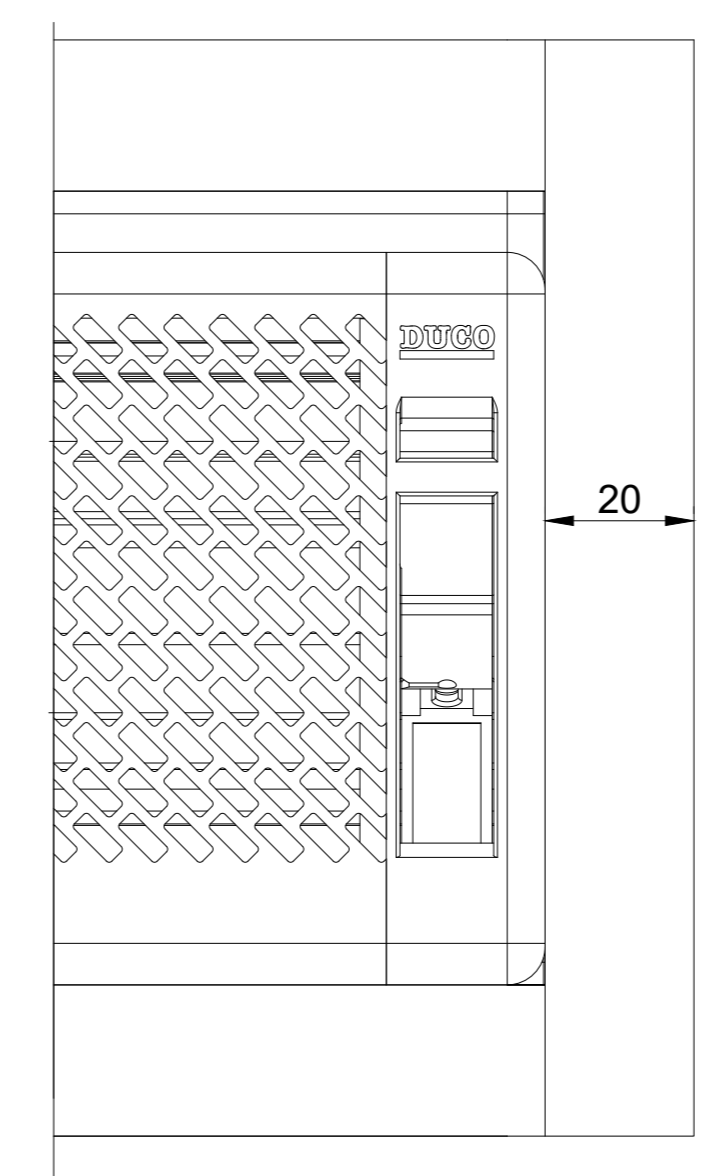

CORTO

MEDIO

ALTO

LARGO

Dimensions 'X' - DUCOMAX/SKYMAX - Compact transom mounting

T1 Corto	T2 Corto	T3 Corto
X	X	X
89 - 92	139 - 142	186
102 - 142	152 - 171	
152 - 171		

T1 Medio	T2 Medio	T3 Medio	T4 Medio
X	X	X	X
89 - 92	139 - 142	189 - 192	236
102 - 142	152 - 192	202 - 221	
152 - 192	202 - 221		
202 - 221			

T1 Alto	T2 Alto	T3 Alto	T4 Alto	T5 Alto
X	X	X	X	X
89 - 92	139 - 142	189 - 192	239 - 242	289
102 - 142	152 - 192	202 - 242	252 - 271	
152 - 192	202 - 242	252 - 271		
202 - 221	252 - 271			
241 - 242				
252 - 271				

T1 Largo	T2 Largo	T3 Largo	T4 Largo	T5 Largo	T6 Largo
X	X	X	X	X	X
89 - 92	139 - 142	189 - 192	239 - 242	289 - 292	336
102 - 142	152 - 192	202 - 242	252 - 292	302 - 321	
152 - 192	202 - 242	252 - 292	302 - 321		
202 - 221	252 - 271	302 - 321			
241 - 242	291 - 292				
252 - 292	302 - 321				
302 - 321					