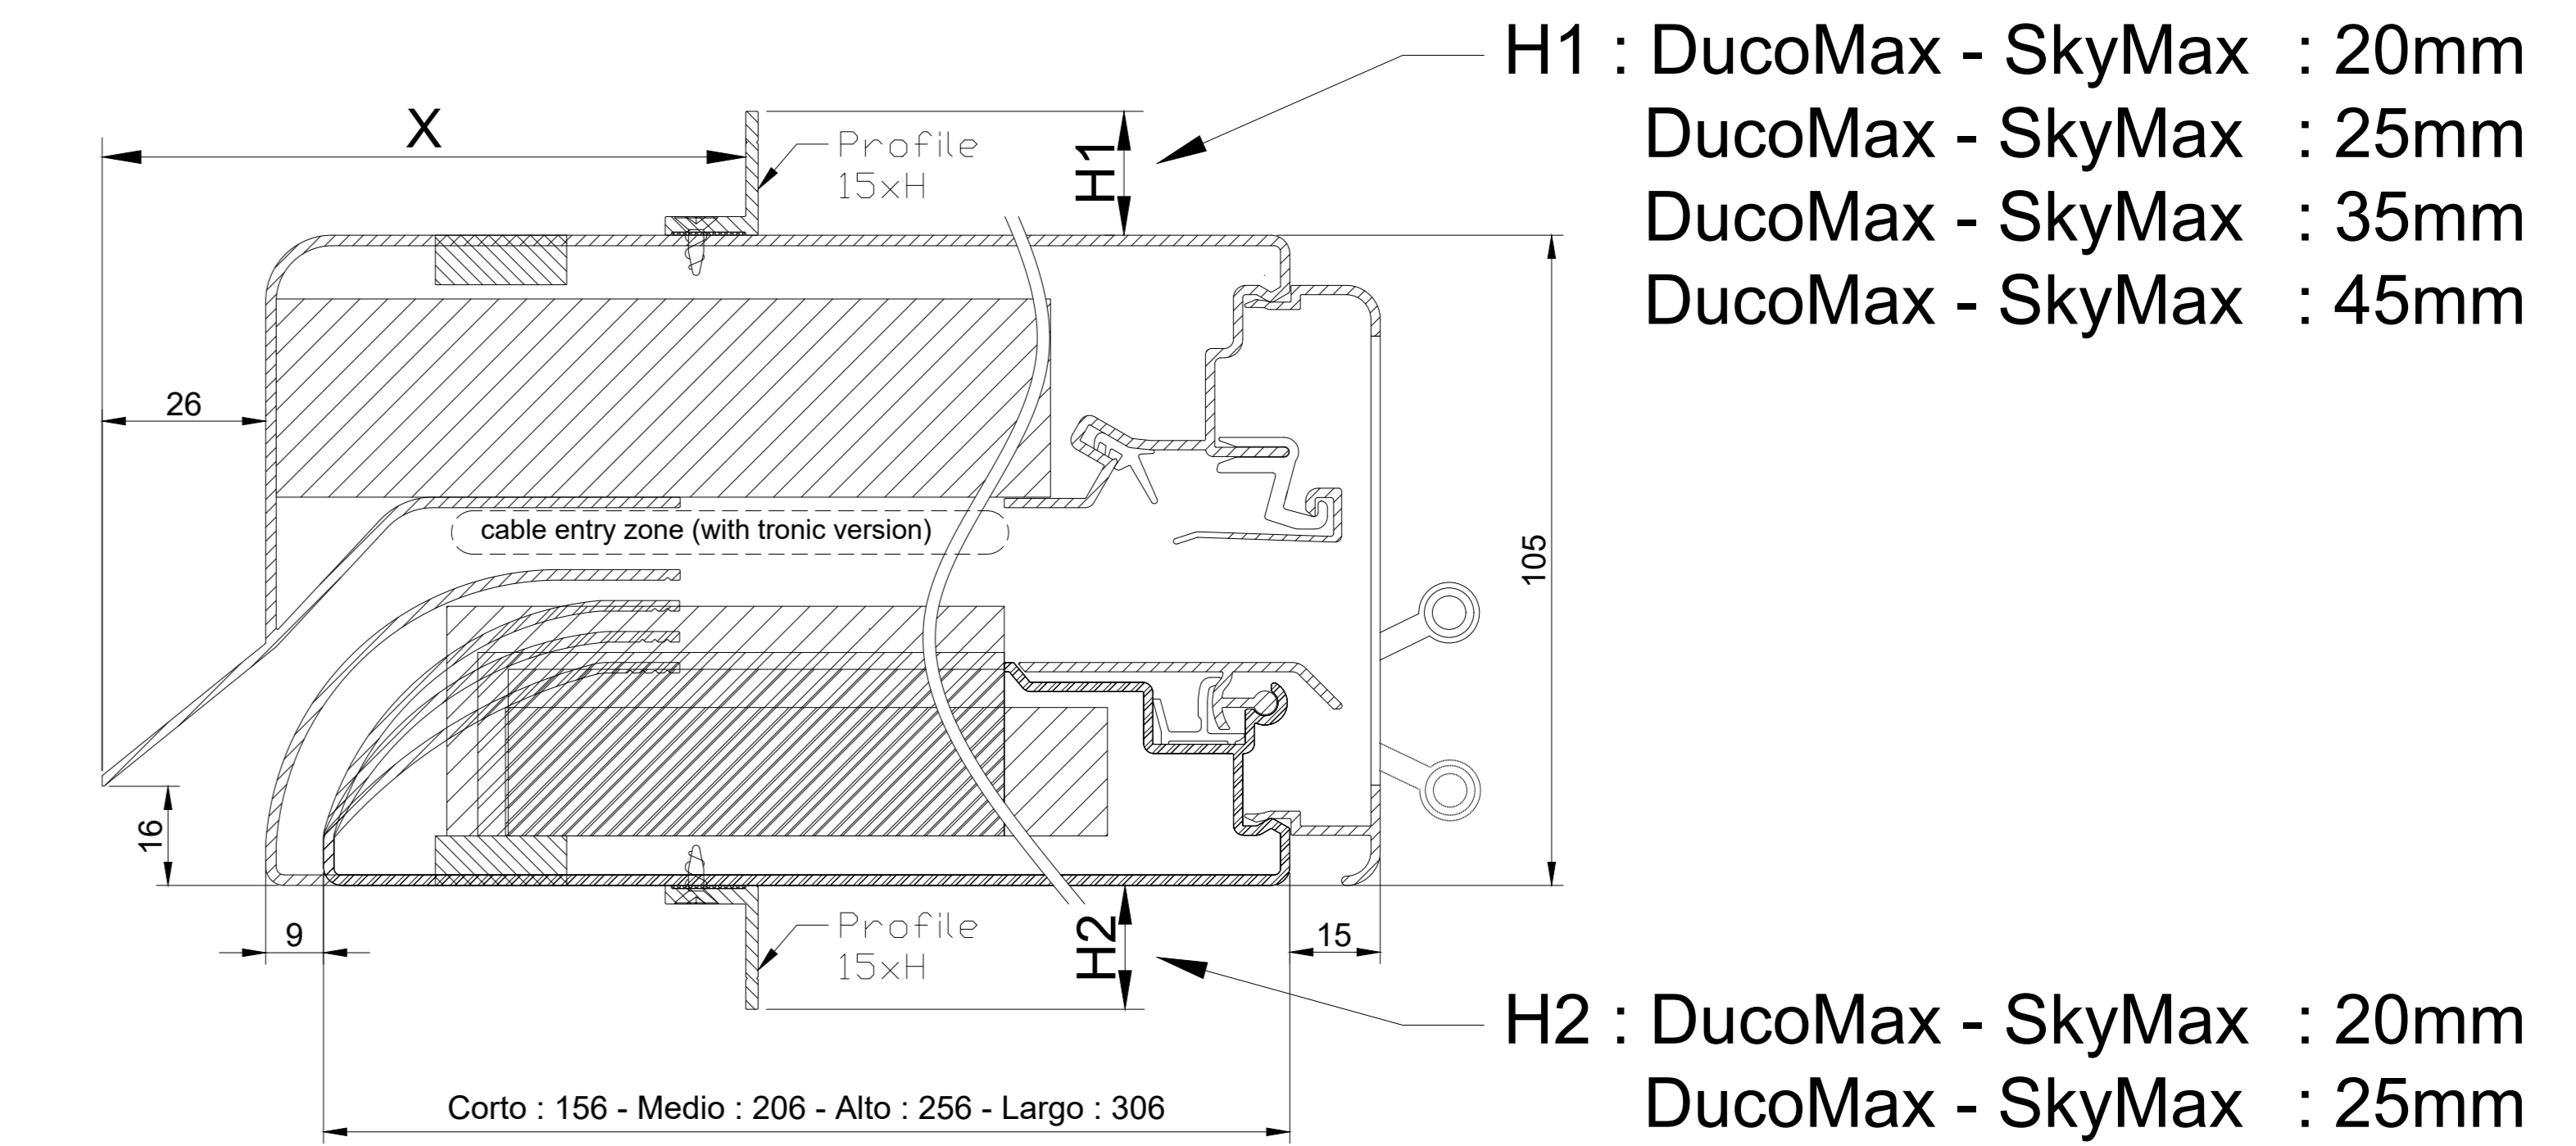

CORTO

MEDIO

ALTO

LARGO

Dimensions 'X' - DUCOMAX/SKYMAX - Compact transom mounting

T1 Corto	T2 Corto	T3 Corto
X	X	X
89 - 92	139 - 142	186
102 - 142	152 - 171	
152 - 171		

T1 Medio	T2 Medio	T3 Medio	T4 Medio
X	X	X	X
89 - 92	139 - 142	189 - 192	236
102 - 142	152 - 192	202 - 221	
152 - 192	202 - 221		
202 - 221			

T1 Alto	T2 Alto	T3 Alto	T4 Alto	T5 Alto
X	X	X	X	X
89 - 92	139 - 142	189 - 192	239 - 242	289
102 - 142	152 - 192	202 - 242	252 - 271	
152 - 192	202 - 242	252 - 271		
202 - 221	252 - 271			
241 - 242				
252 - 271				

T1 Largo	T2 Largo	T3 Largo	T4 Largo	T5 Largo	T6 Largo
X	X	X	X	X	X
89 - 92	139 - 142	189 - 192	239 - 242	289 - 292	336
102 - 142	152 - 192	202 - 242	252 - 292	302 - 321	
152 - 192	202 - 242	252 - 292	302 - 321		
202 - 221	252 - 271	302 - 321			
241 - 242	291 - 292				
252 - 292	302 - 321				
302 - 321					