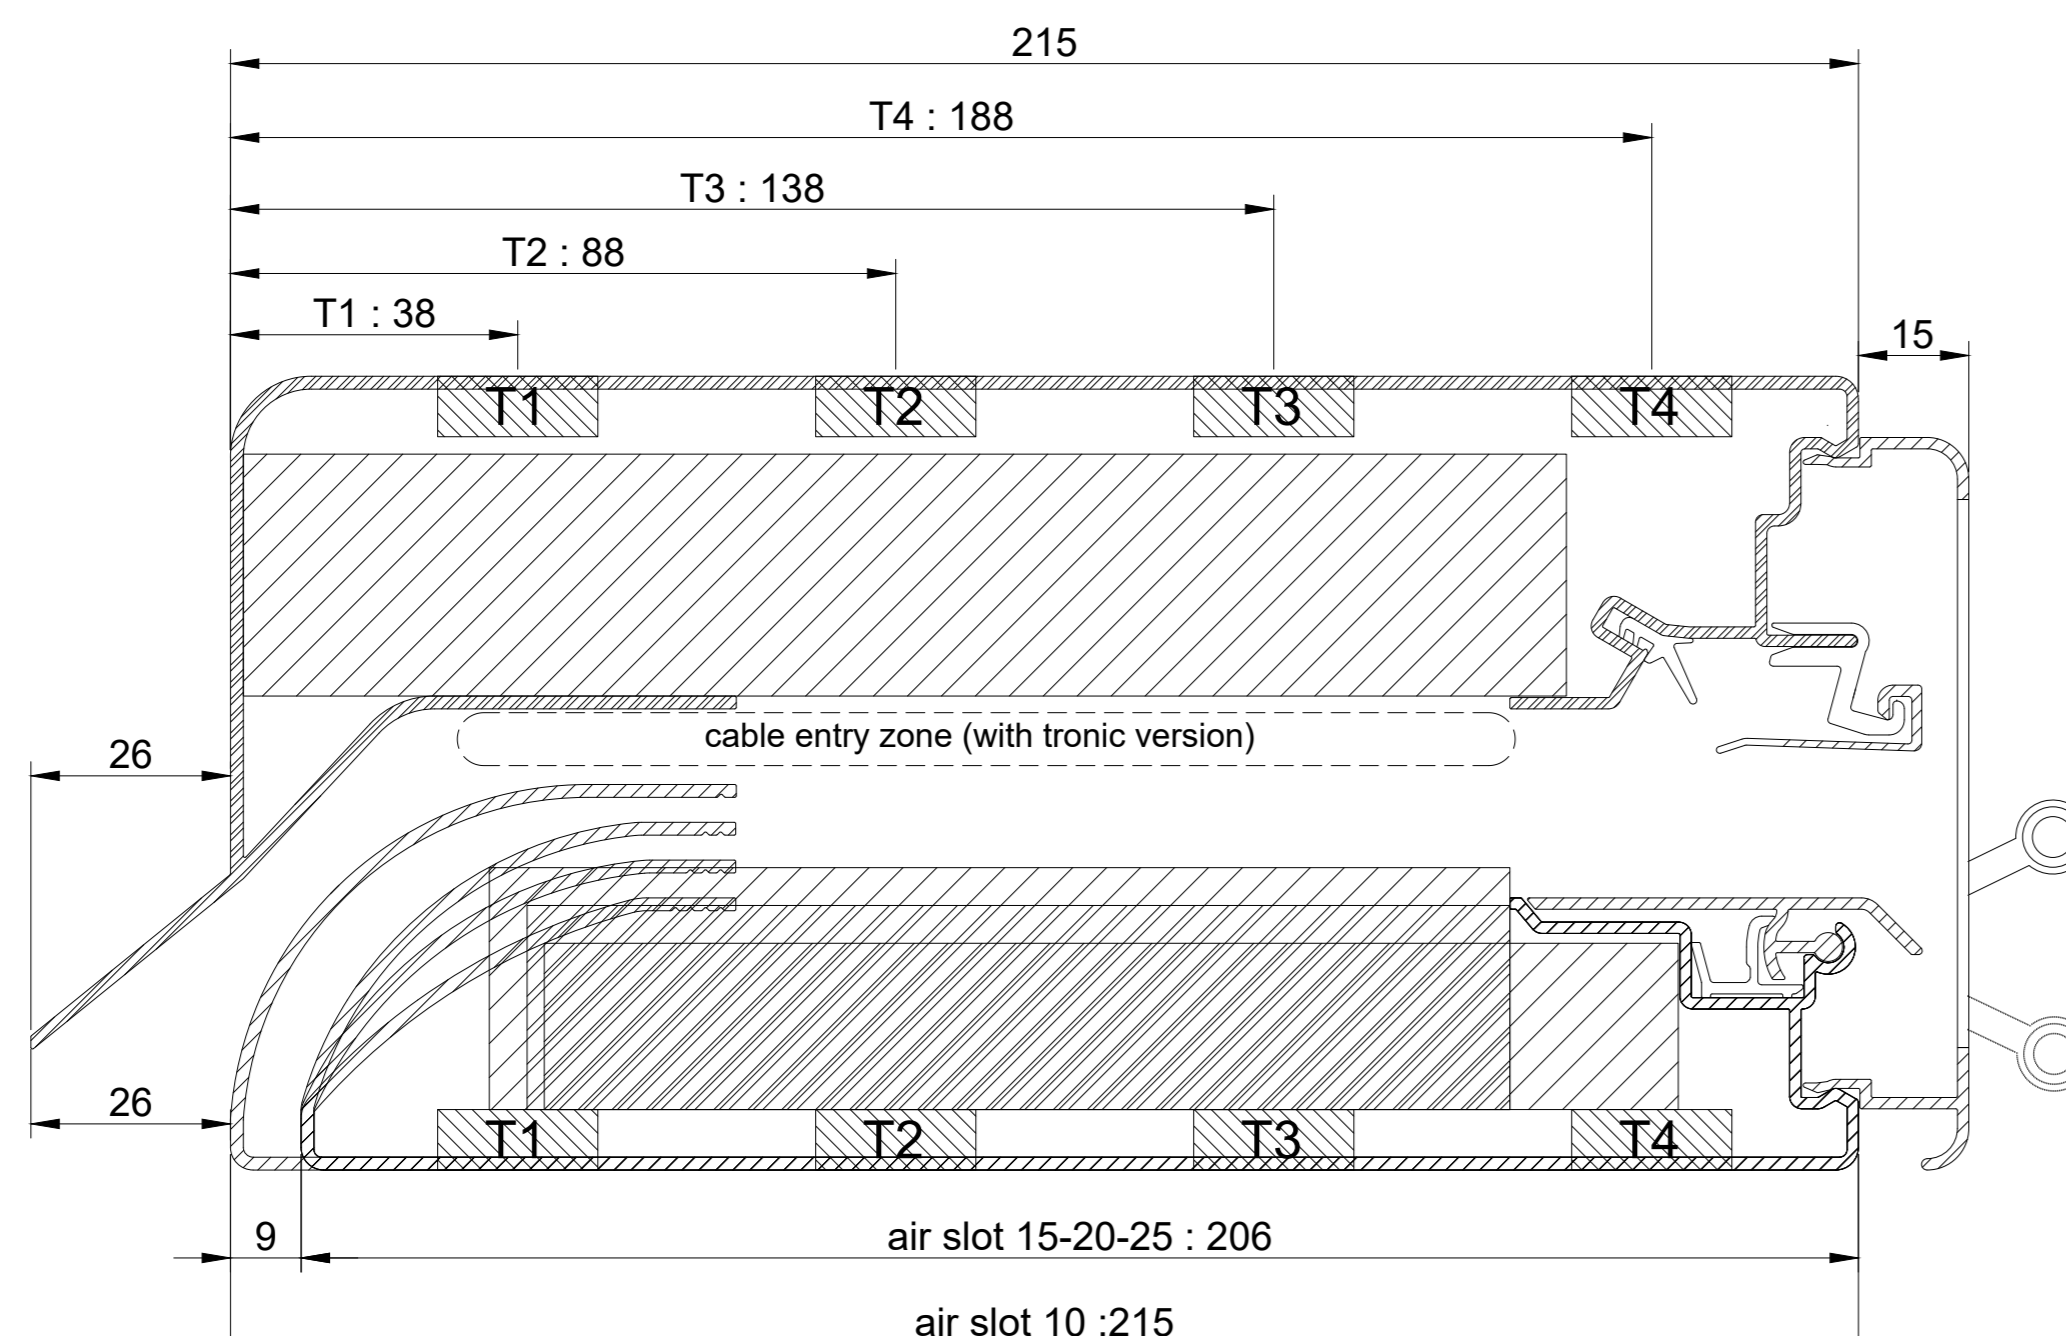

CORTO

MEDIO

ALTO

LARGO

Dimensions 'X' - DUCOMAX/SKYMAX - Compact transom mounting

T1 Corto	T2 Corto	T3 Corto
X	X	X
89 - 92	139 - 142	186
102 - 142	152 - 171	
152 - 171		

T1 Medio	T2 Medio	T3 Medio	T4 Medio
X	X	X	X
89 - 92	139 - 142	189 - 192	236
102 - 142	152 - 192	202 - 221	
152 - 192	202 - 221		
202 - 221			

T1 Alto	T2 Alto	T3 Alto	T4 Alto	T5 Alto
X	X	X	X	X
89 - 92	139 - 142	189 - 192	239 - 242	289
102 - 142	152 - 192	202 - 242	252 - 271	
152 - 192	202 - 242	252 - 271		
202 - 221	252 - 271			
241 - 242				
252 - 271				

T1 Largo	T2 Largo	T3 Largo	T4 Largo	T5 Largo	T6 Largo
X	X	X	X	X	X
89 - 92	139 - 142	189 - 192	239 - 242	289 - 292	336
102 - 142	152 - 192	202 - 242	252 - 292	302 - 321	
152 - 192	202 - 242	252 - 292	302 - 321		
202 - 221	252 - 271	302 - 321			
241 - 242	291 - 292				
252 - 292	302 - 321				
302 - 321					