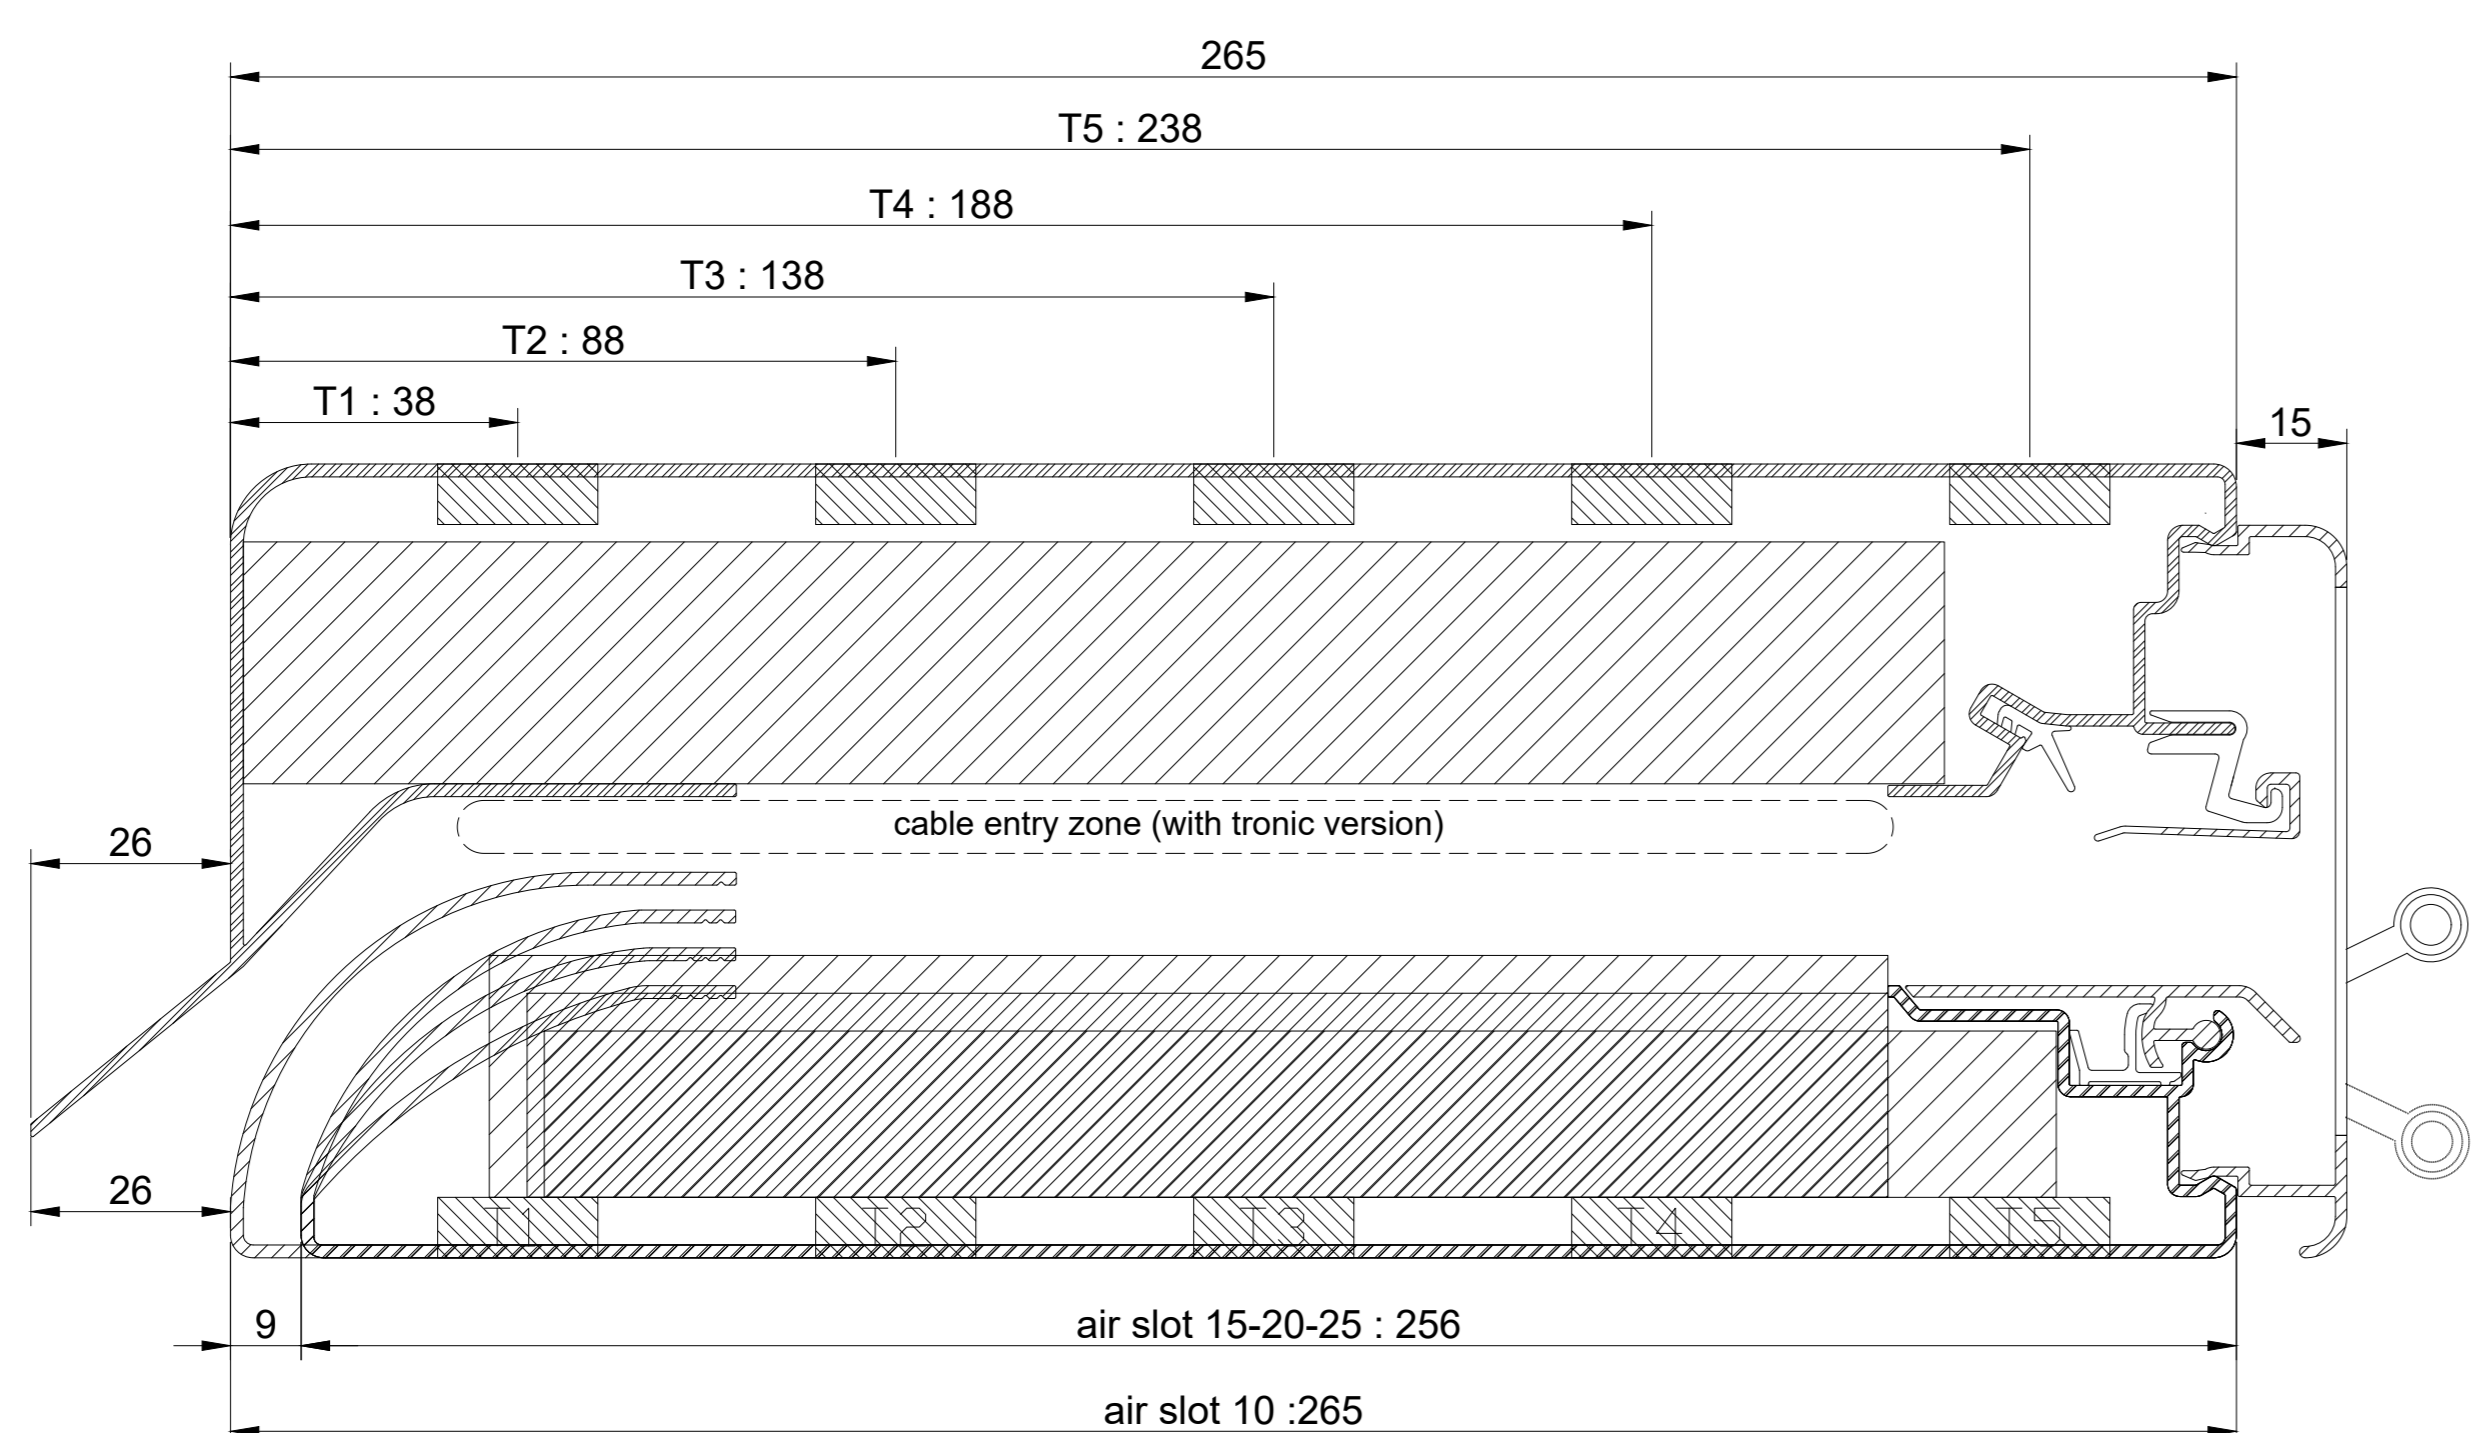

CORTO

MEDIO

ALTO

LARGO

Dimensions 'X' - DUCOMAX/SKYMAX - Compact transom mounting

T1 Corto	T2 Corto	T3 Corto
X	X	X
89 - 92	139 - 142	186
102 - 142	152 - 171	
152 - 171		

T1 Medio	T2 Medio	T3 Medio	T4 Medio
X	X	X	X
89 - 92	139 - 142	189 - 192	236
102 - 142	152 - 192	202 - 221	
152 - 192	202 - 221		
202 - 221			

T1 Alto	T2 Alto	T3 Alto	T4 Alto	T5 Alto
X	X	X	X	X
89 - 92	139 - 142	189 - 192	239 - 242	289
102 - 142	152 - 192	202 - 242	252 - 271	
152 - 192	202 - 242	252 - 271		
202 - 221	252 - 271			
241 - 242				
252 - 271				

T1 Largo	T2 Largo	T3 Largo	T4 Largo	T5 Largo	T6 Largo
X	X	X	X	X	X
89 - 92	139 - 142	189 - 192	239 - 242	289 - 292	336
102 - 142	152 - 192	202 - 242	252 - 292	302 - 321	
152 - 192	202 - 242	252 - 292	302 - 321		
202 - 221	252 - 271	302 - 321			
241 - 242	291 - 292				
252 - 292	302 - 321				
302 - 321					