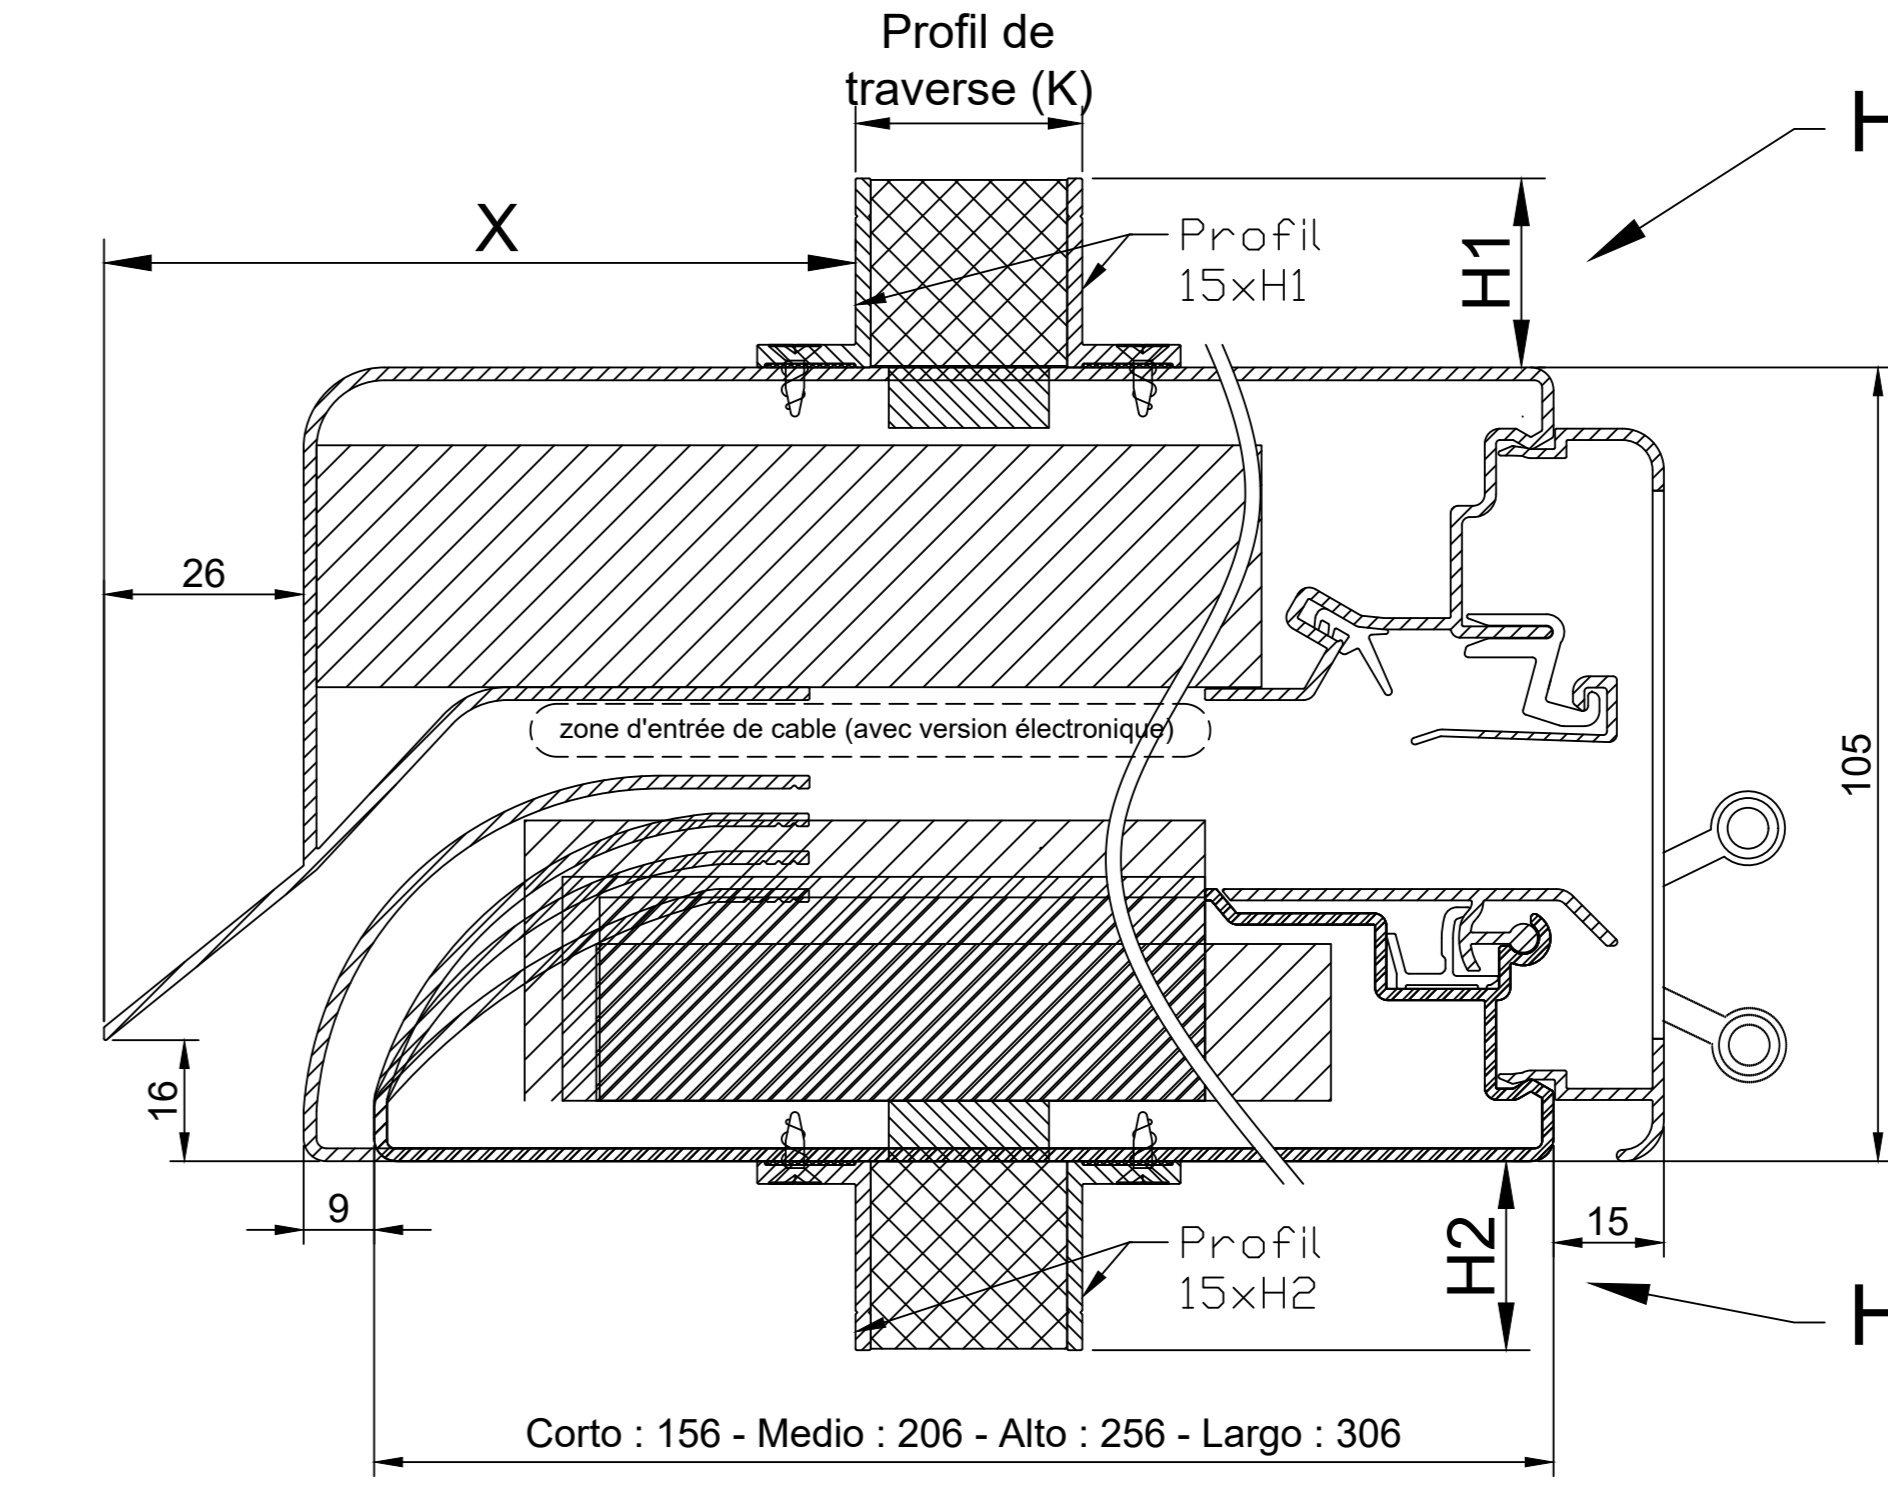

CORTO

MEDIO

ALTO

LARGO

H1 : DucoMax - SkyMax : 25mm
 DucoMax - SkyMax : 35mm
 DucoMax - SkyMax : 45mm

H2 : DucoMax - SkyMax : 25mm
 DucoMax - SkyMax : 35mm
 DucoMax - SkyMax : 45mm

Mesures 'X' - DUCOMAX/SKYNAMAX - Pose sur traverse

T1		T2		T3			T4			T5			T6	
K	X	K	X	K	X	X	K	X	X	K	X	X	K	X
18	55	18	105	18	155	155	18	205	205	18	255	255	18	305
20	52	20	102	20	152	152	20	202	202	20	252	252	20	302
21	52	21	102	21	152	152	21	202	202	21	252	252	21	302
22	52	22	102	22	152	152	22	202	202	22	252	252	22	302
24	52	24	102	24	150	152	24	200	202	24	250	252	24	300
26	52	26	105	26	147	155	26	197	205	26	247	255	26	297
28	52	28	97	28	146	147	28	196	197	28	246	247	28	296
30	56	30	106	30	143	156	30	193	206	30	243	256	30	293
32	55	32	105	32	141	155	32	191	205	32	241	255	32	291
34	55	34	102	34	139	152	34	189	202	34	239	252	34	289
36	52	36	102	36	137	152	36	187	202	36	237	252	36	287
38	52	38	102	38	135	152	38	185	202	38	235	252	38	285
40	52	40	102	40	133	152	40	183	202	40	233	252	40	283
42	52	42	102	42	131	152	42	181	202	42	231	252	42	281
44	52	44	92	44	129	142	44	179	192	44	229	242	44	279
46	52	46	91	46	127	141	46	177	191	46	227	241	46	277
48	52	48	90	48	125	140	48	175	190	48	225	240	48	275
50	52	50	89	50	123	139	50	173	189	50	223	239	50	273
52	52	52	88	52	121	138	52	171	188	52	221	238	52	271
54	52	54	87	54	119	137	54	169	187	54	219	237	54	269
56	52	56	86	56	117	136	56	167	186	56	217	236	56	267
58	52	58	86	58	115	136	58	165	186	58	215	236	58	265