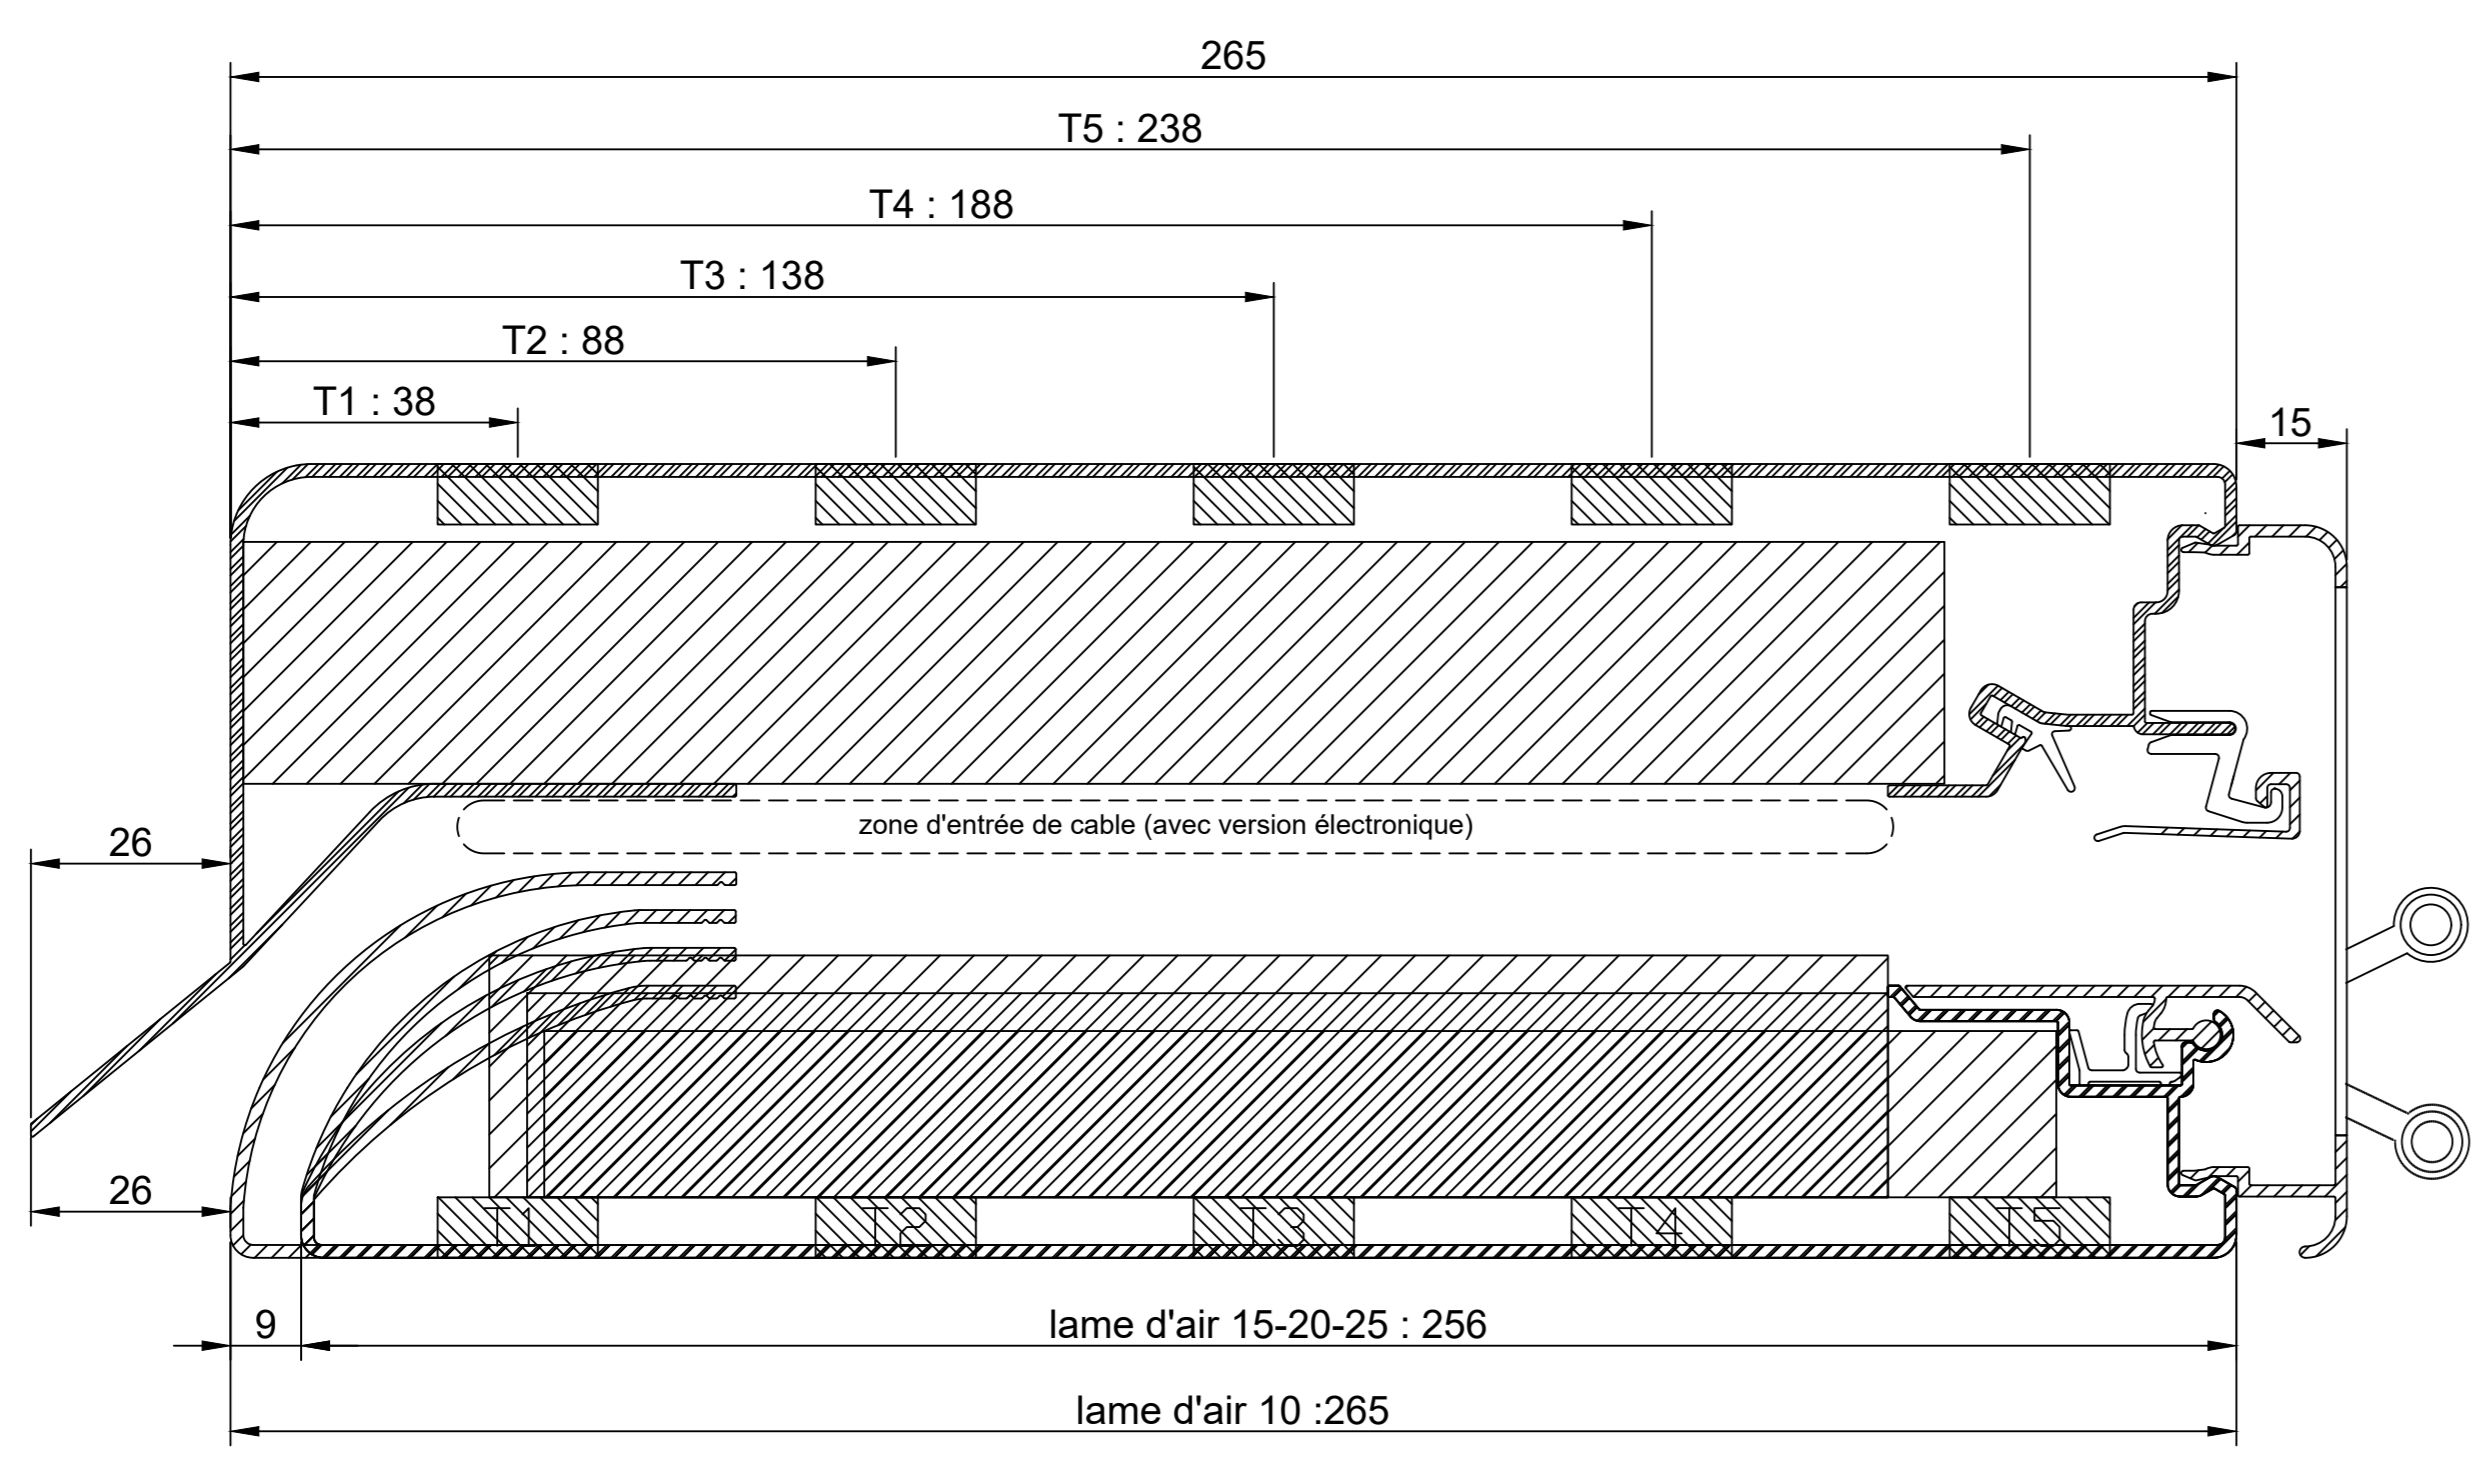

CORTO

MEDIO

ALTO

LARGO

H1 : DucoMax - SkyMax : 25mm
 DucoMax - SkyMax : 35mm
 DucoMax - SkyMax : 45mm

H2 : DucoMax - SkyMax : 25mm
 DucoMax - SkyMax : 35mm
 DucoMax - SkyMax : 45mm

Mesures 'X' - DUCOMAX/SKYNAMAX - Pose sur traverse

T1		T2		T3			T4			T5			T6	
K	X	K	X	K	X	X	K	X	X	K	X	X	K	X
18	55	18	105	18	155	155	18	205	205	18	255	255	18	305
20	52	20	102	20	152	152	20	202	202	20	252	252	20	302
21	52	21	102	21	152	152	21	202	202	21	252	252	21	302
22	52	22	102	22	152	152	22	202	202	22	252	252	22	302
24	52	24	102	24	150	152	24	200	202	24	250	252	24	300
26	52	26	105	26	147	155	26	197	205	26	247	255	26	297
28	52	28	97	28	146	147	28	196	197	28	246	247	28	296
30	56	30	106	30	143	156	30	193	206	30	243	256	30	293
32	55	32	105	32	141	155	32	191	205	32	241	255	32	291
34	55	34	102	34	139	152	34	189	202	34	239	252	34	289
36	52	36	102	36	137	152	36	187	202	36	237	252	36	287
38	52	38	102	38	135	152	38	185	202	38	235	252	38	285
40	52	40	102	40	133	152	40	183	202	40	233	252	40	283
42	52	42	102	42	131	152	42	181	202	42	231	252	42	281
44	52	44	92	44	129	142	44	179	192	44	229	242	44	279
46	52	46	91	46	127	141	46	177	191	46	227	241	46	277
48	52	48	90	48	125	140	48	175	190	48	225	240	48	275
50	52	50	89	50	123	139	50	173	189	50	223	239	50	273
52	52	52	88	52	121	138	52	171	188	52	221	238	52	271
54	52	54	87	54	119	137	54	169	187	54	219	237	54	269
56	52	56	86	56	117	136	56	167	186	56	217	236	56	267
58	52	58	86	58	115	136	58	165	186	58	215	236	58	265