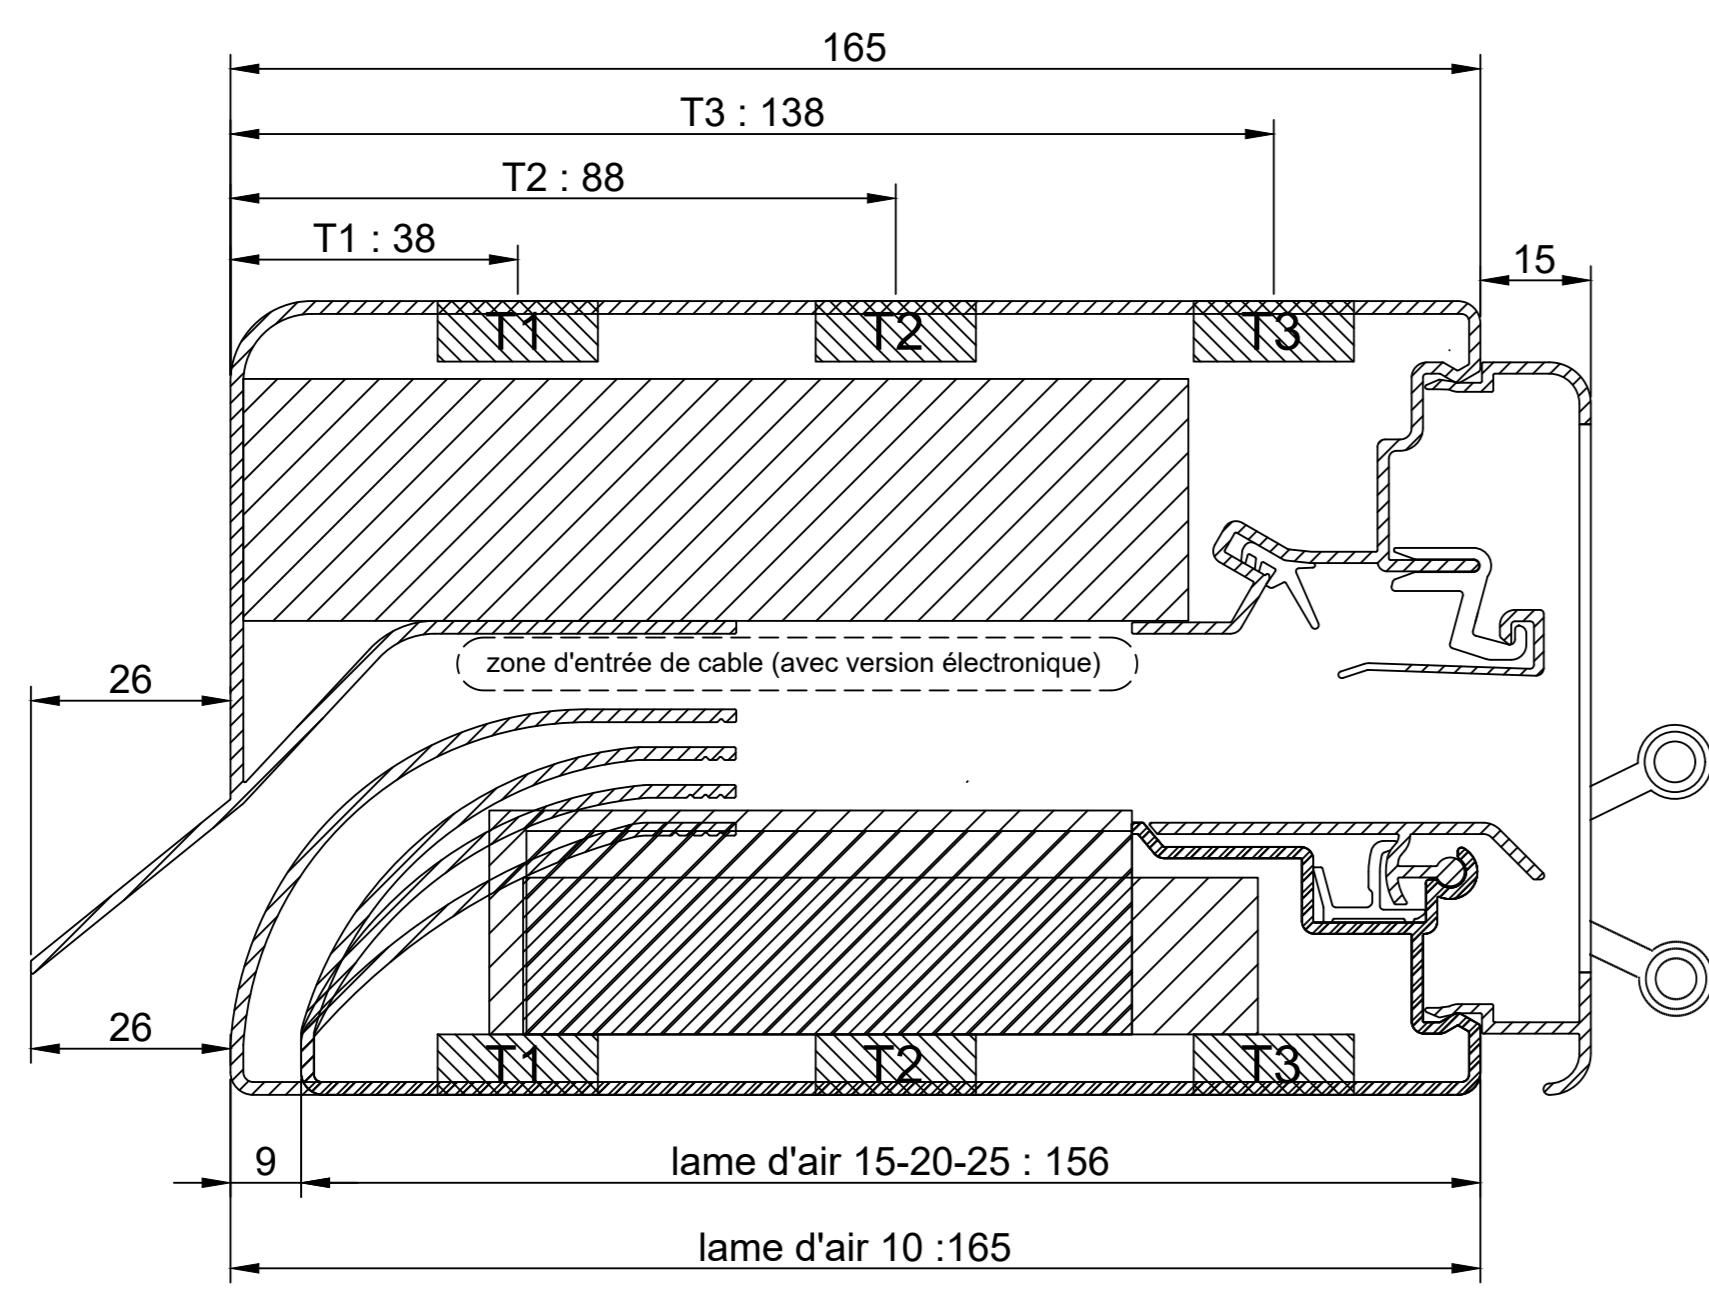

CORTO

MEDIO

ALTO

LARGO

H1 : DucoMax - SkyMax : 25mm
 DucoMax - SkyMax : 35mm
 DucoMax - SkyMax : 45mm

H2 : DucoMax - SkyMax : 25mm
 DucoMax - SkyMax : 35mm
 DucoMax - SkyMax : 45mm

Mesures 'X' - DUCOMAX/SKYNAMAX - Pose sur traverse

T1		T2		T3			T4			T5			T6	
K	X	K	X	K	X	X	K	X	X	K	X	X	K	X
18	55	18	105	18	155	155	18	205	205	18	255	255	18	305
20	52	20	102	20	152	152	20	202	202	20	252	252	20	302
21	52	21	102	21	152	152	21	202	202	21	252	252	21	302
22	52	22	102	22	152	152	22	202	202	22	252	252	22	302
24	52	24	102	24	150	152	24	200	202	24	250	252	24	300
26	52	26	105	26	147	155	26	197	205	26	247	255	26	297
28	52	28	97	28	146	147	28	196	197	28	246	247	28	296
30	56	30	106	30	143	156	30	193	206	30	243	256	30	293
32	55	32	105	32	141	155	32	191	205	32	241	255	32	291
34	55	34	102	34	139	152	34	189	202	34	239	252	34	289
36	52	36	102	36	137	152	36	187	202	36	237	252	36	287
38	52	38	102	38	135	152	38	185	202	38	235	252	38	285
40	52	40	102	40	133	152	40	183	202	40	233	252	40	283
42	52	42	102	42	131	152	42	181	202	42	231	252	42	281
44	52	44	92	44	129	142	44	179	192	44	229	242	44	279
46	52	46	91	46	127	141	46	177	191	46	227	241	46	277
48	52	48	90	48	125	140	48	175	190	48	225	240	48	275
50	52	50	89	50	123	139	50	173	189	50	223	239	50	273
52	52	52	88	52	121	138	52	171	188	52	221	238	52	271
54	52	54	87	54	119	137	54	169	187	54	219	237	54	269
56	52	56	86	56	117	136	56	167	186	56	217	236	56	267
58	52	58	86	58	115	136	58	165	186	58	215	236	58	265