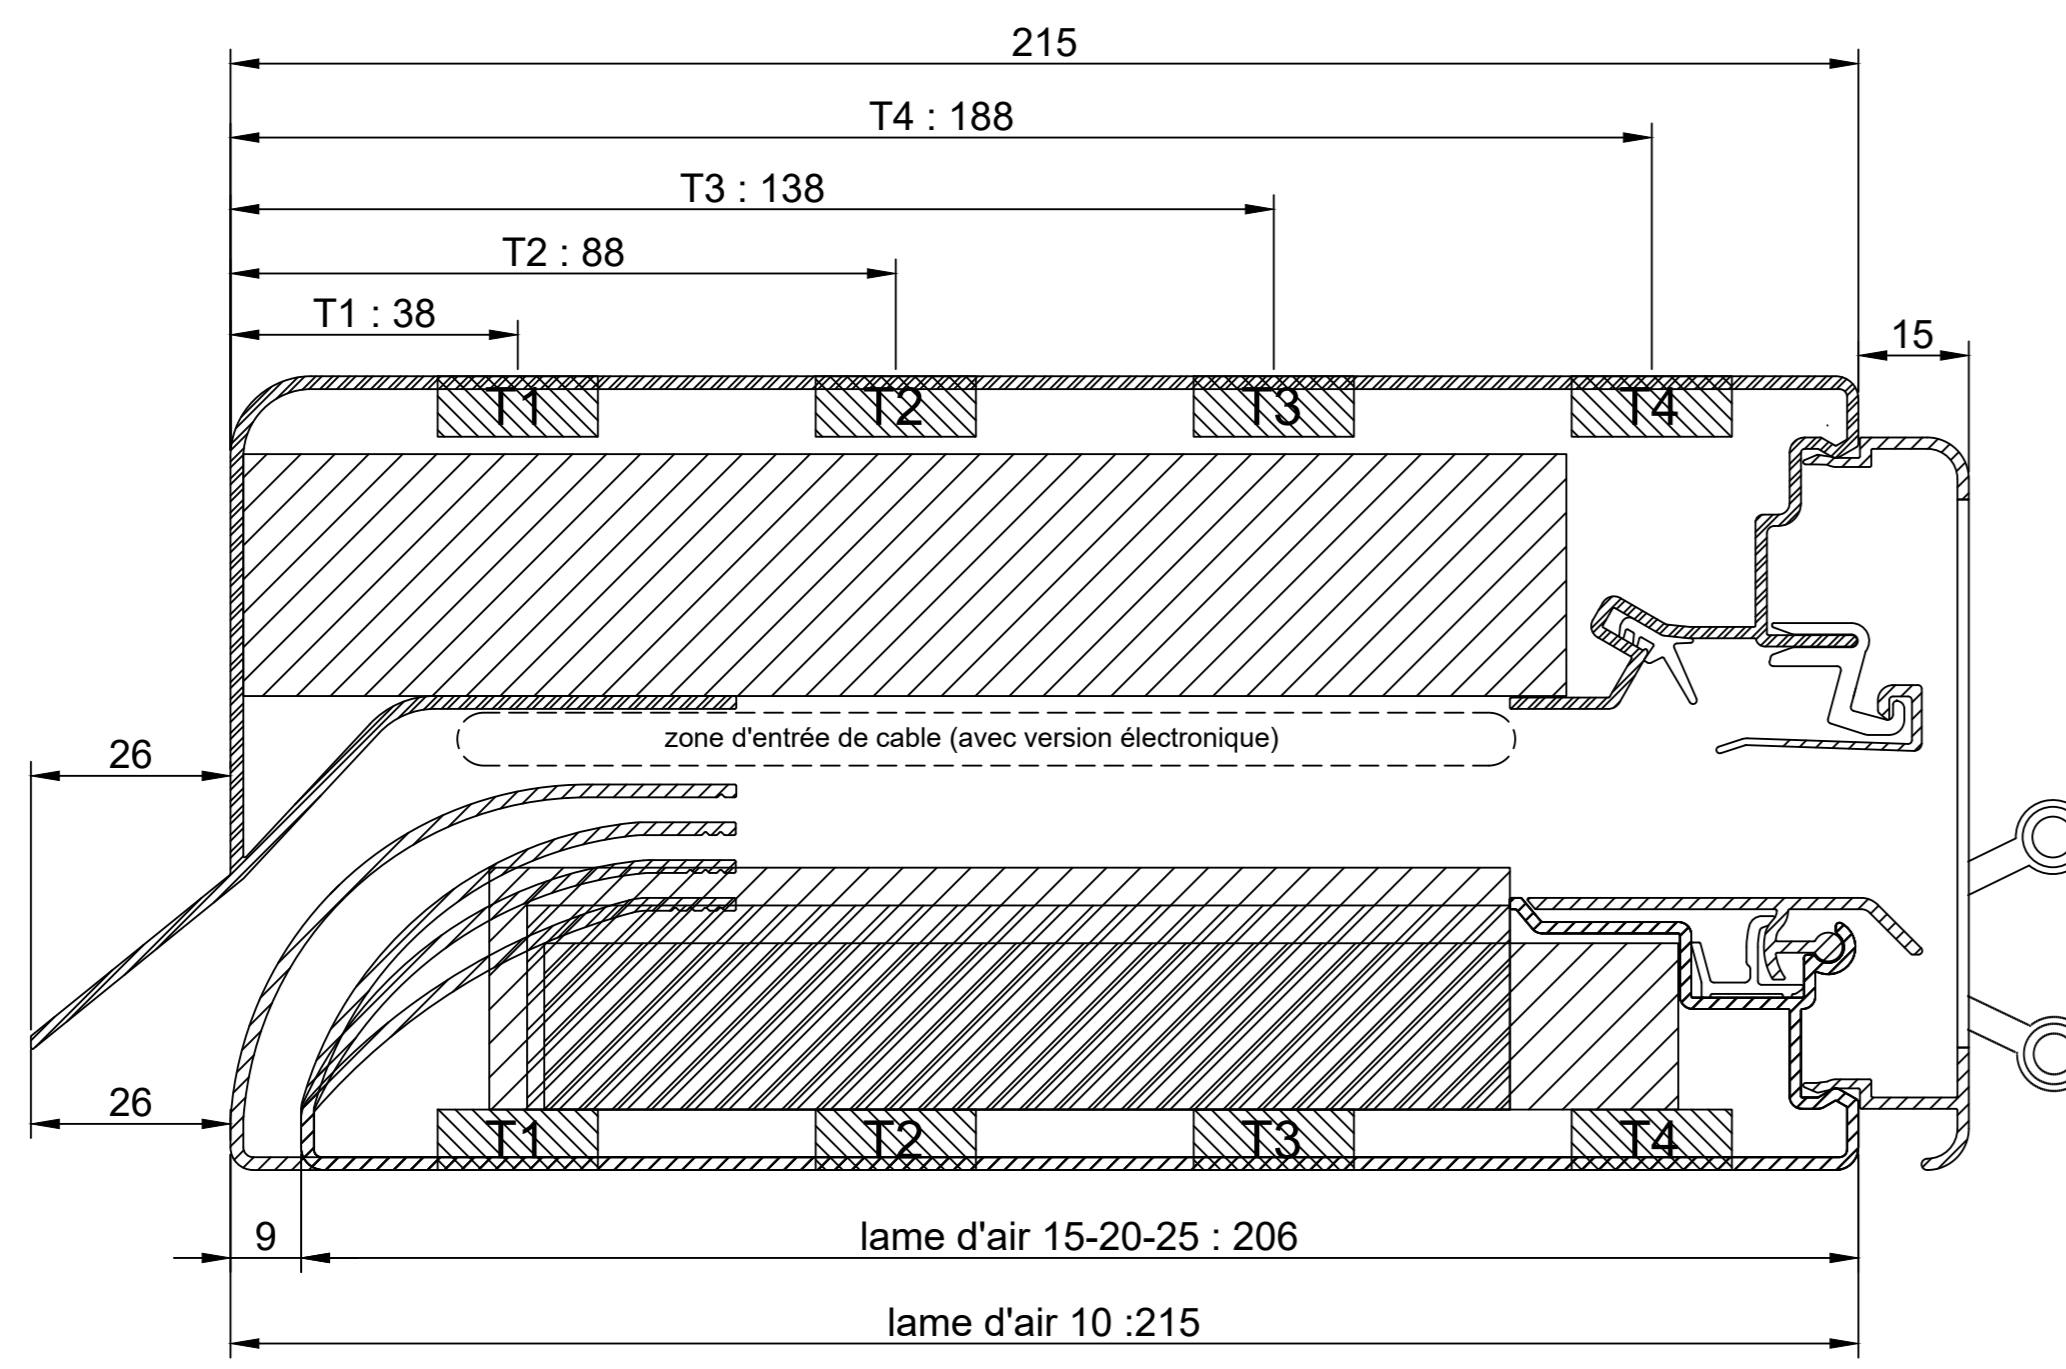

CORTO

MEDIO

ALTO

LARGO

H1 : DucoMax - SkyMax : 25mm
 DucoMax - SkyMax : 35mm
 DucoMax - SkyMax : 45mm

H2 : DucoMax - SkyMax : 25mm
 DucoMax - SkyMax : 35mm
 DucoMax - SkyMax : 45mm

Mesures 'X' - DUCOMAX/SKYNAMAX - Pose sur traverse

T1		T2		T3			T4			T5			T6	
K	X	K	X	K	X	X	K	X	X	K	X	X	K	X
18	55	18	105	18	155	155	18	205	205	18	255	255	18	305
20	52	20	102	20	152	152	20	202	202	20	252	252	20	302
21	52	21	102	21	152	152	21	202	202	21	252	252	21	302
22	52	22	102	22	152	152	22	202	202	22	252	252	22	302
24	52	24	102	24	150	152	24	200	202	24	250	252	24	300
26	52	26	105	26	147	155	26	197	205	26	247	255	26	297
28	52	28	97	28	146	147	28	196	197	28	246	247	28	296
30	56	30	106	30	143	156	30	193	206	30	243	256	30	293
32	55	32	105	32	141	155	32	191	205	32	241	255	32	291
34	55	34	102	34	139	152	34	189	202	34	239	252	34	289
36	52	36	102	36	137	152	36	187	202	36	237	252	36	287
38	52	38	102	38	135	152	38	185	202	38	235	252	38	285
40	52	40	102	40	133	152	40	183	202	40	233	252	40	283
42	52	42	102	42	131	152	42	181	202	42	231	252	42	281
44	52	44	92	44	129	142	44	179	192	44	229	242	44	279
46	52	46	91	46	127	141	46	177	191	46	227	241	46	277
48	52	48	90	48	125	140	48	175	190	48	225	240	48	275
50	52	50	89	50	123	139	50	173	189	50	223	239	50	273
52	52	52	88	52	121	138	52	171	188	52	221	238	52	271
54	52	54	87	54	119	137	54	169	187	54	219	237	54	269
56	52	56	86	56	117	136	56	167	186	56	217	236	56	267
58	52	58	86	58	115	136	58	165	186	58	215	236	58	265