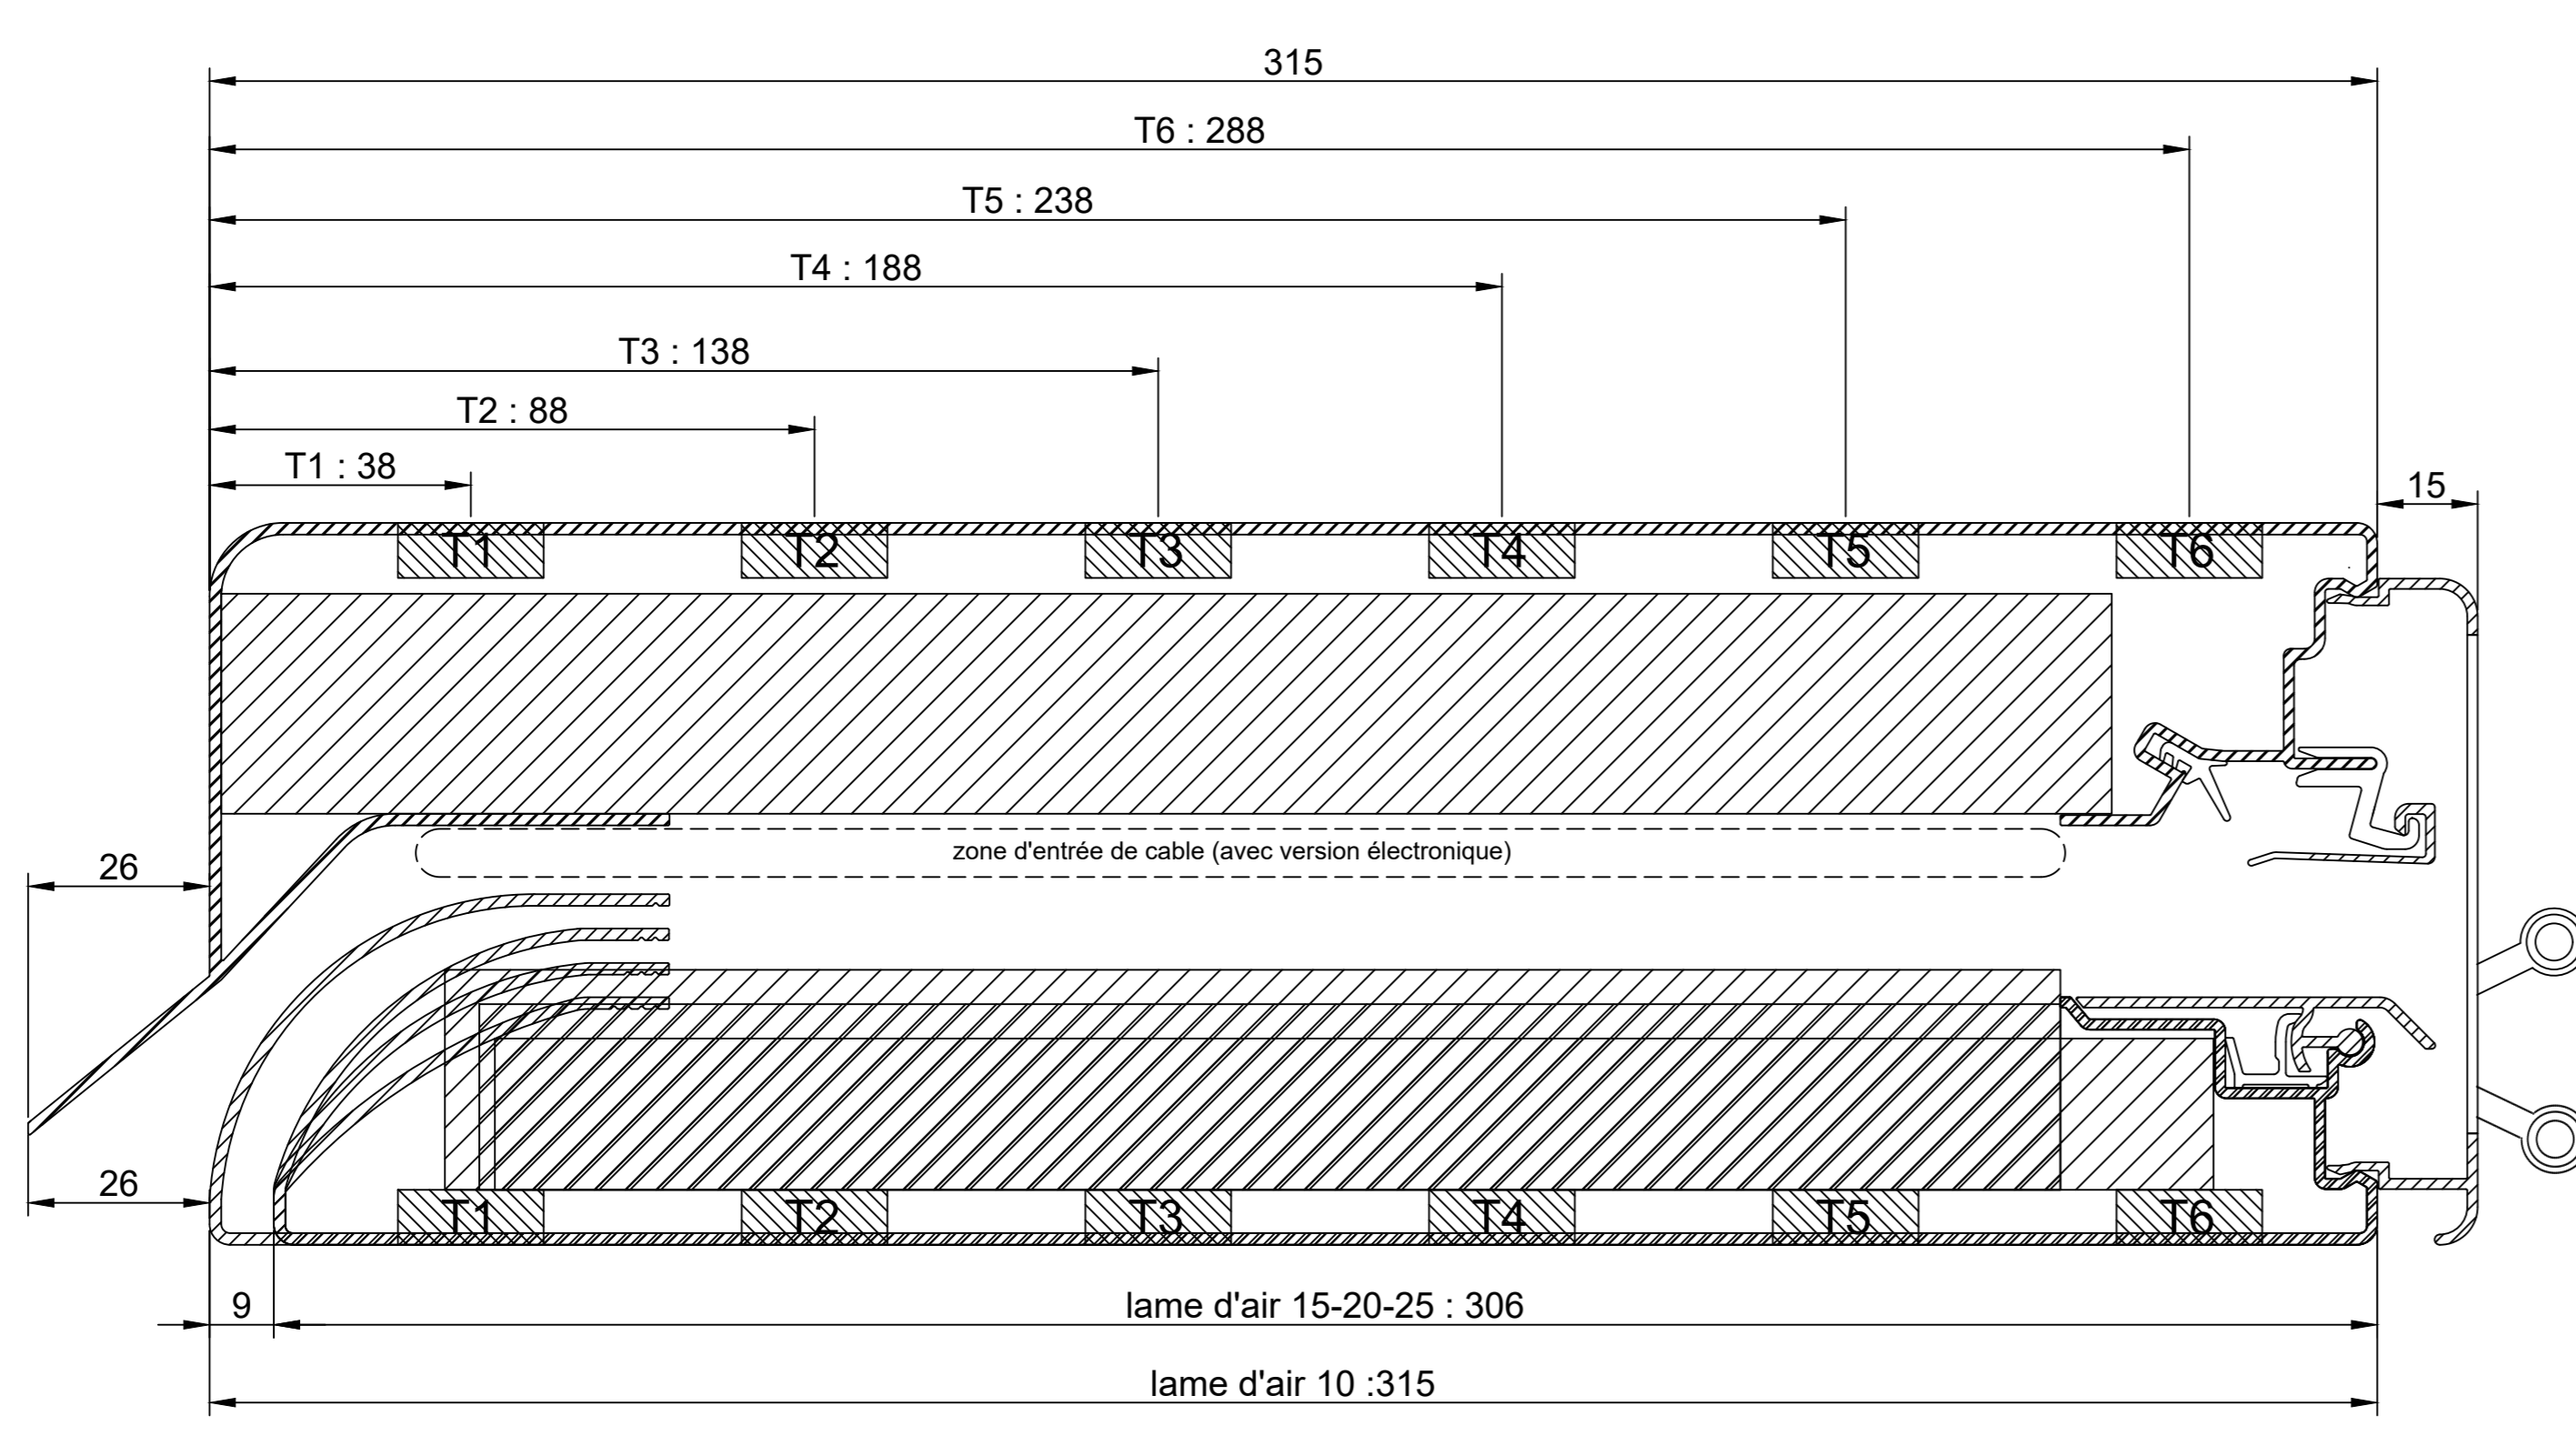

CORTO

MEDIO

ALTO

LARGO

H1 : DucoMax - SkyMax : 25mm
 DucoMax - SkyMax : 35mm
 DucoMax - SkyMax : 45mm

H2 : DucoMax - SkyMax : 25mm
 DucoMax - SkyMax : 35mm
 DucoMax - SkyMax : 45mm

Mesures 'X' - DUCOMAX/SKYNAMAX - Pose sur traverse

T1		T2		T3			T4			T5			T6	
K	X	K	X	K	X	X	K	X	X	K	X	X	K	X
18	55	18	105	18	155	155	18	205	205	18	255	255	18	305
20	52	20	102	20	152	152	20	202	202	20	252	252	20	302
21	52	21	102	21	152	152	21	202	202	21	252	252	21	302
22	52	22	102	22	152	152	22	202	202	22	252	252	22	302
24	52	24	102	24	150	152	24	200	202	24	250	252	24	300
26	52	26	105	26	147	155	26	197	205	26	247	255	26	297
28	52	28	97	28	146	147	28	196	197	28	246	247	28	296
30	56	30	106	30	143	156	30	193	206	30	243	256	30	293
32	55	32	105	32	141	155	32	191	205	32	241	255	32	291
34	55	34	102	34	139	152	34	189	202	34	239	252	34	289
36	52	36	102	36	137	152	36	187	202	36	237	252	36	287
38	52	38	102	38	135	152	38	185	202	38	235	252	38	285
40	52	40	102	40	133	152	40	183	202	40	233	252	40	283
42	52	42	102	42	131	152	42	181	202	42	231	252	42	281
44	52	44	92	44	129	142	44	179	192	44	229	242	44	279
46	52	46	91	46	127	141	46	177	191	46	227	241	46	277
48	52	48	90	48	125	140	48	175	190	48	225	240	48	275
50	52	50	89	50	123	139	50	173	189	50	223	239	50	273
52	52	52	88	52	121	138	52	171	188	52	221	238	52	271
54	52	54	87	54	119	137	54	169	187	54	219	237	54	269
56	52	56	86	56	117	136	56	167	186	56	217	236	56	267
58	52	58	86	58	115	136	58	165	186	58	215	236	58	265