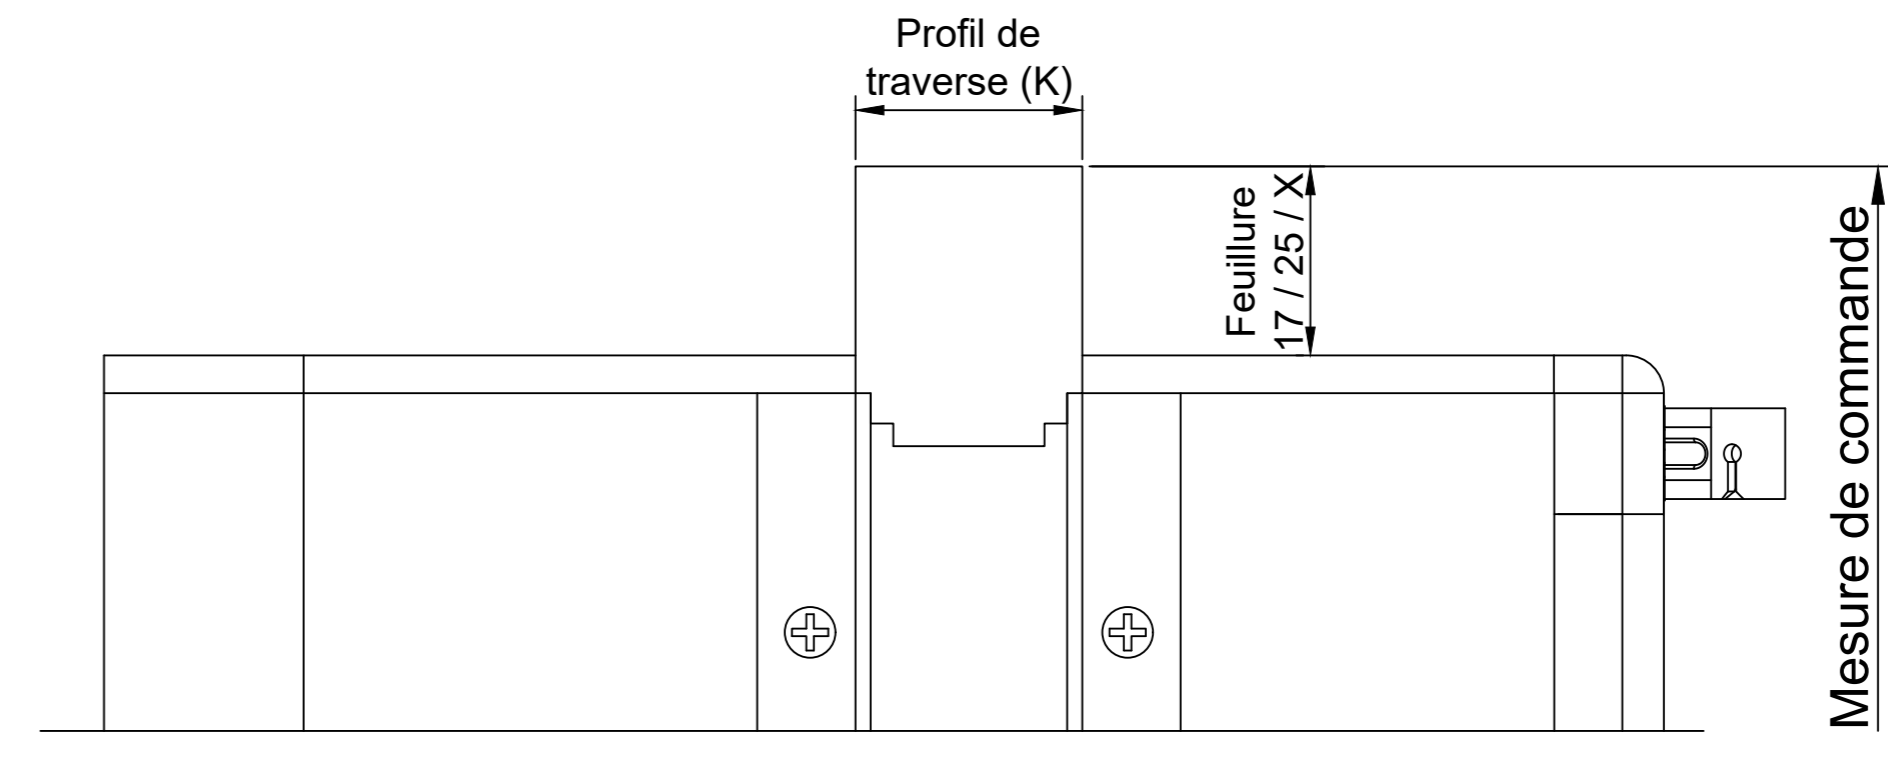

CORTO

MEDIO

ALTO

LARGO

H1 : DucoMax - SkyMax : 25mm
 DucoMax - SkyMax : 35mm
 DucoMax - SkyMax : 45mm

H2 : DucoMax - SkyMax : 25mm
 DucoMax - SkyMax : 35mm
 DucoMax - SkyMax : 45mm

Mesures 'X' - DUCOMAX/SKYNAMAX - Pose sur traverse

T1		T2		T3			T4			T5			T6	
K	X	K	X	K	X	X	K	X	X	K	X	X	K	X
18	55	18	105	18	155	155	18	205	205	18	255	255	18	305
20	52	20	102	20	152	152	20	202	202	20	252	252	20	302
21	52	21	102	21	152	152	21	202	202	21	252	252	21	302
22	52	22	102	22	152	152	22	202	202	22	252	252	22	302
24	52	24	102	24	150	152	24	200	202	24	250	252	24	300
26	52	26	105	26	147	155	26	197	205	26	247	255	26	297
28	52	28	97	28	146	147	28	196	197	28	246	247	28	296
30	56	30	106	30	143	156	30	193	206	30	243	256	30	293
32	55	32	105	32	141	155	32	191	205	32	241	255	32	291
34	55	34	102	34	139	152	34	189	202	34	239	252	34	289
36	52	36	102	36	137	152	36	187	202	36	237	252	36	287
38	52	38	102	38	135	152	38	185	202	38	235	252	38	285
40	52	40	102	40	133	152	40	183	202	40	233	252	40	283
42	52	42	102	42	131	152	42	181	202	42	231	252	42	281
44	52	44	92	44	129	142	44	179	192	44	229	242	44	279
46	52	46	91	46	127	141	46	177	191	46	227	241	46	277
48	52	48	90	48	125	140	48	175	190	48	225	240	48	275
50	52	50	89	50	123	139	50	173	189	50	223	239	50	273
52	52	52	88	52	121	138	52	171	188	52	221	238	52	271
54	52	54	87	54	119	137	54	169	187	54	219	237	54	269
56	52	56	86	56	117	136	56	167	186	56	217	236	56	267
58	52	58	86	58	115	136	58	165	186	58	215	236	58	265