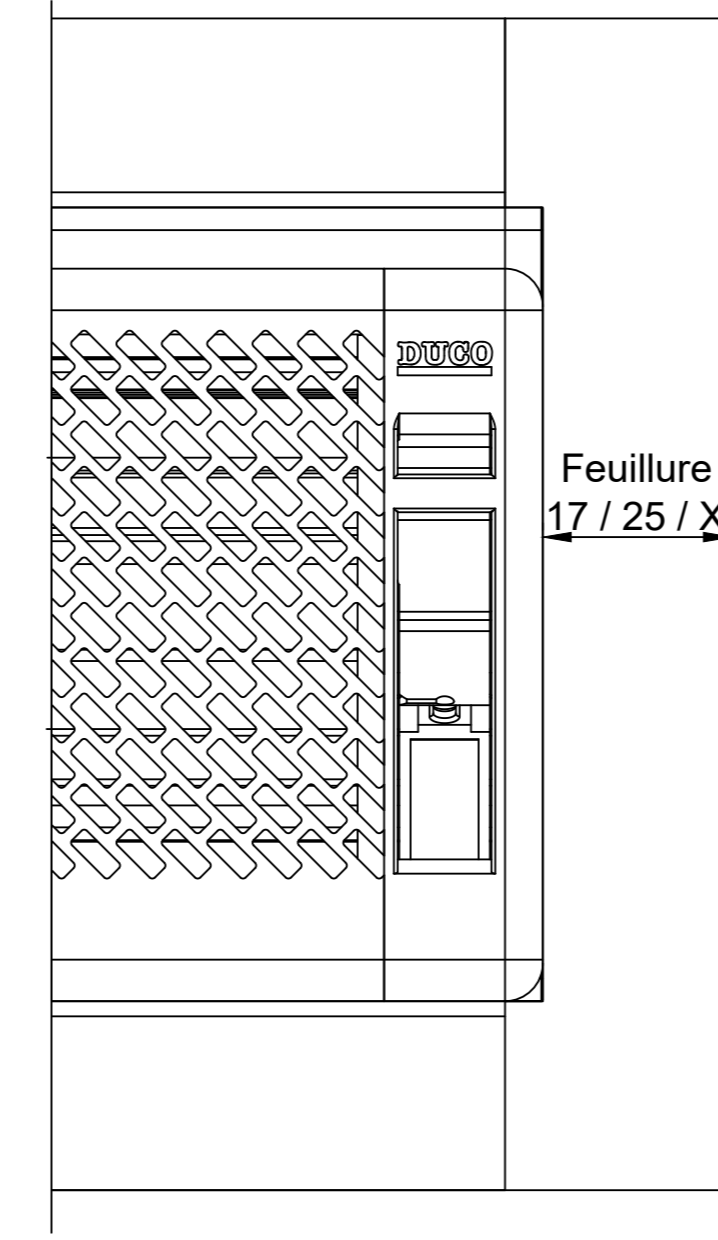

CORTO

MEDIO

ALTO

LARGO

H1 : DucoMax - SkyMax : 25mm
 DucoMax - SkyMax : 35mm
 DucoMax - SkyMax : 45mm

H2 : DucoMax - SkyMax : 25mm
 DucoMax - SkyMax : 35mm
 DucoMax - SkyMax : 45mm

Mesures 'X' - DUCOMAX/SKYNAMAX - Pose sur traverse

T1		T2		T3			T4			T5			T6	
K	X	K	X	K	X	X	K	X	X	K	X	X	K	X
18	55	18	105	18	155	155	18	205	205	18	255	255	18	305
20	52	20	102	20	152	152	20	202	202	20	252	252	20	302
21	52	21	102	21	152	152	21	202	202	21	252	252	21	302
22	52	22	102	22	152	152	22	202	202	22	252	252	22	302
24	52	24	102	24	150	152	24	200	202	24	250	252	24	300
26	52	26	105	26	147	155	26	197	205	26	247	255	26	297
28	52	28	97	28	146	147	28	196	197	28	246	247	28	296
30	56	30	106	30	143	156	30	193	206	30	243	256	30	293
32	55	32	105	32	141	155	32	191	205	32	241	255	32	291
34	55	34	102	34	139	152	34	189	202	34	239	252	34	289
36	52	36	102	36	137	152	36	187	202	36	237	252	36	287
38	52	38	102	38	135	152	38	185	202	38	235	252	38	285
40	52	40	102	40	133	152	40	183	202	40	233	252	40	283
42	52	42	102	42	131	152	42	181	202	42	231	252	42	281
44	52	44	92	44	129	142	44	179	192	44	229	242	44	279
46	52	46	91	46	127	141	46	177	191	46	227	241	46	277
48	52	48	90	48	125	140	48	175	190	48	225	240	48	275
50	52	50	89	50	123	139	50	173	189	50	223	239	50	273
52	52	52	88	52	121	138	52	171	188	52	221	238	52	271
54	52	54	87	54	119	137	54	169	187	54	219	237	54	269
56	52	56	86	56	117	136	56	167	186	56	217	236	56	267
58	52	58	86	58	115	136	58	165	186	58	215	236	58	265