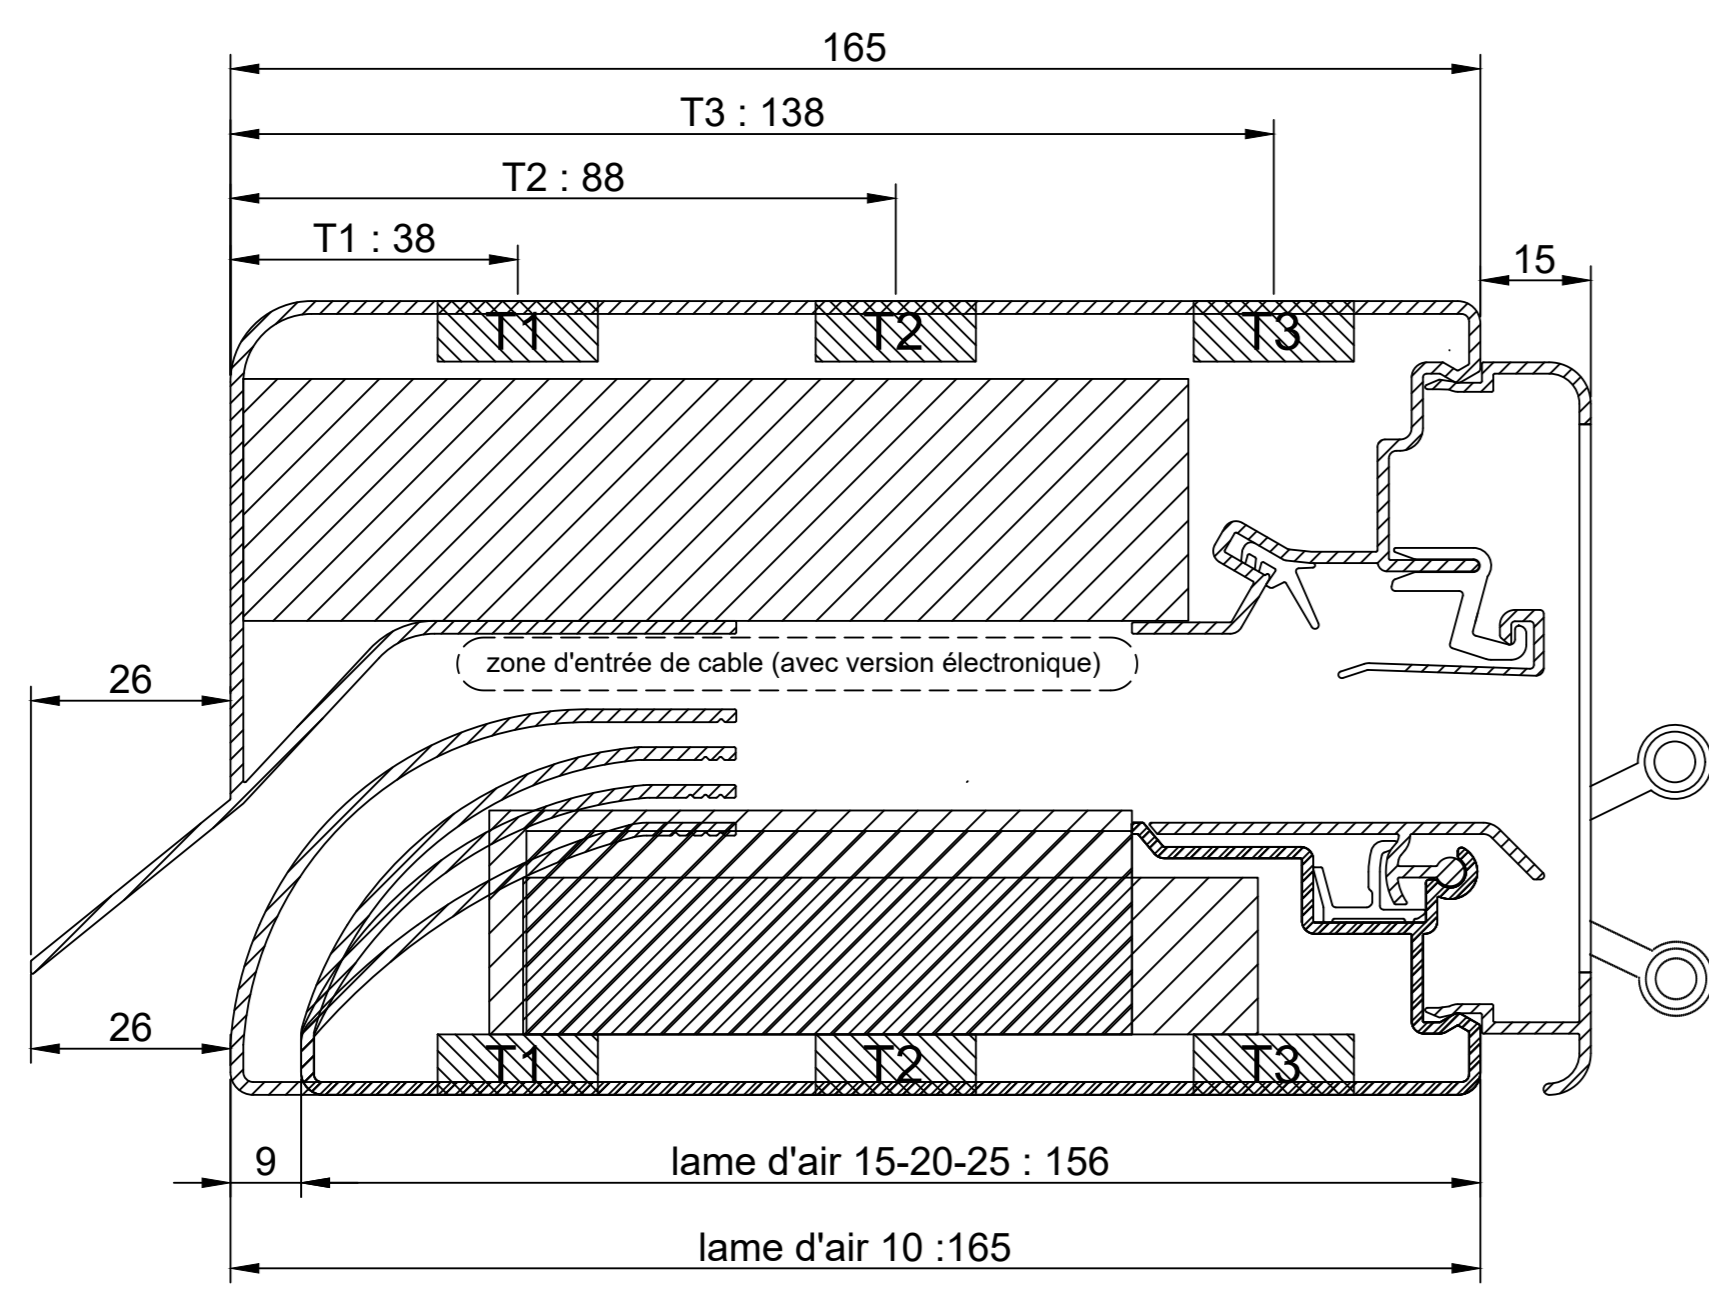

CORTO

MEDIO

ALTO

LARGO

H : DucoMax - SkyMax : 20mm
 DucoMax - SkyMax : 25mm
 DucoMax - SkyMax : 35mm
 DucoMax - SkyMax : 45mm

Mesures 'X' - DUCOMAX/SKYMAX - Pose sur vitrage

T1		T2		T3		T4			T5			T6		
GG	X	GG	X	GG	Corto	Medio-Alto-Largo	GG	Medio	Alto-Largo	GG	Alto	Largo	GG	X
26	56	26	106	26	149	156	26	199	206	26	249	256	26	299
28	56	28	106	28	147	156	28	197	206	28	247	256	28	297
30	56	30	102	30	145	152	30	195	202	30	245	252	30	295
32	56	32	106	32	143	156	32	193	206	32	243	256	32	293
34	56	34	106	34	141	156	34	191	206	34	241	256	34	291
36	56	36	106	36	139	156	36	189	206	36	239	256	36	289
38	56	38	106	38	137	156	38	187	206	38	237	256	38	287
40	56	40	97	40	135	147	40	185	197	40	235	247	40	285
42	56	42	106	42	133	156	42	183	206	42	233	256	42	283
44	56	44	106	44	131	156	44	181	206	44	231	256	44	281
46	56	46	106	46	129	156	46	179	206	46	229	256	46	279
48	56	48	106	48	127	156	48	177	206	48	227	256	48	277
50	56	50	92	50	125	142	50	175	192	50	225	242	50	275
52	56	52	91	52	123	141	52	173	191	52	223	241	52	273
54	56	54	90	54	121	140	54	171	190	54	221	240	54	271
56	56	56	89	56	119	139	56	169	189	56	219	239	56	269
58	56	58	88	58	117	138	58	167	188	58	217	238	58	267
60	56	60	87	60	115	137	60	165	187	60	215	237	60	265
62	56	62	86	62	113	136	62	163	186	62	213	236	62	263
64	56	64	85	64	111	135	64	161	185	64	211	235	64	261