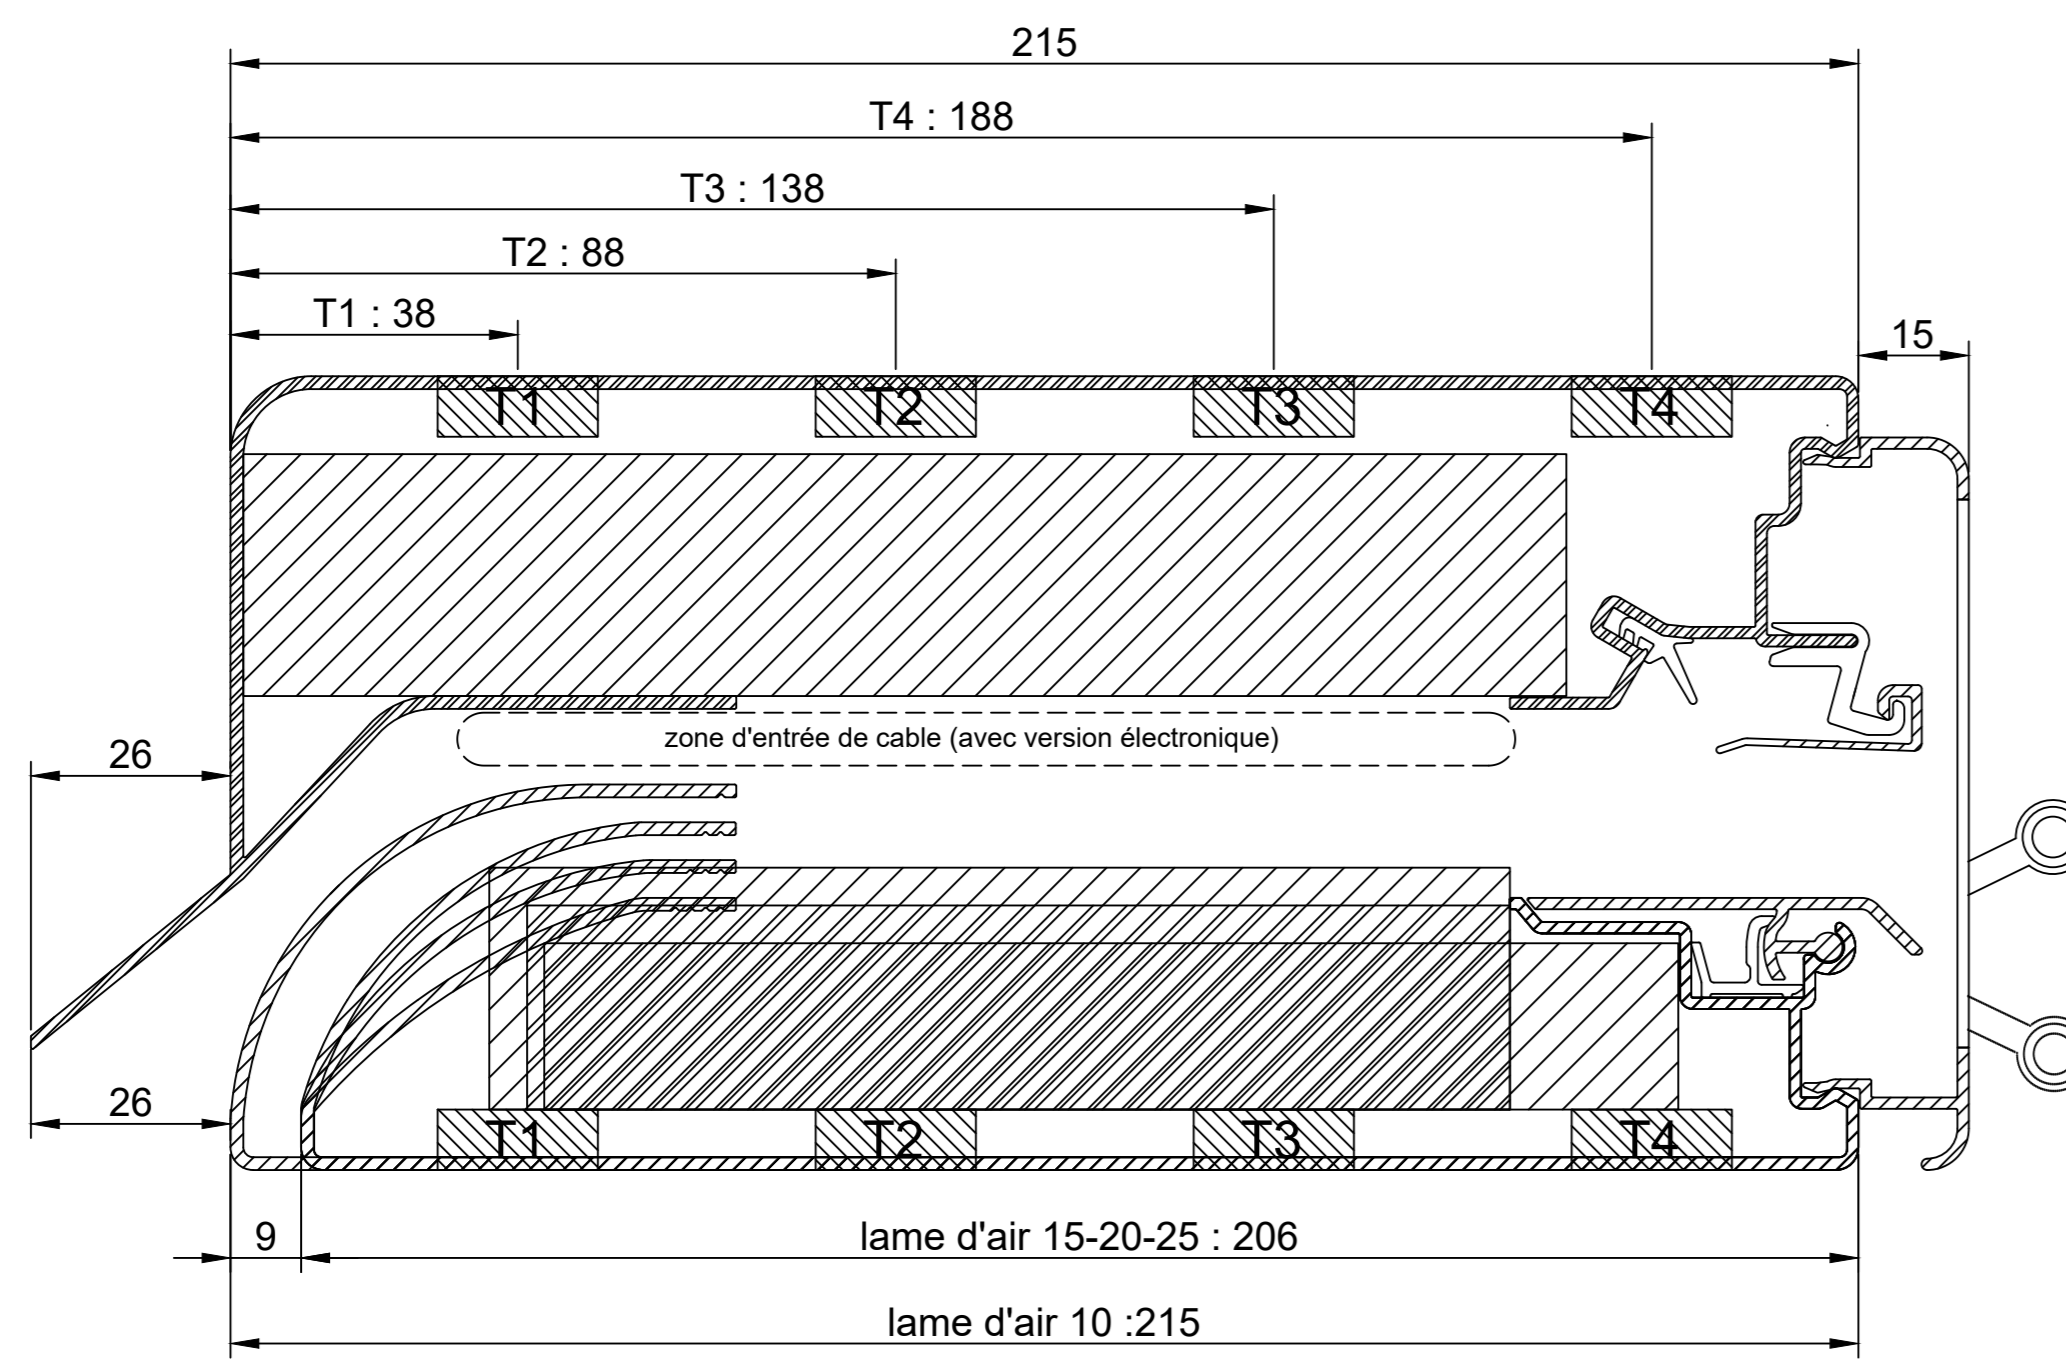

CORTO

MEDIO

ALTO

LARGO

H : DucoMax - SkyMax : 20mm
 DucoMax - SkyMax : 25mm
 DucoMax - SkyMax : 35mm
 DucoMax - SkyMax : 45mm

Mesures 'X' - DUCOMAX/SKYMAX - Pose sur vitrage

T1		T2		T3		T4			T5			T6		
GG	X	GG	X	GG	Corto	Medio-Alto-Largo	GG	Medio	Alto-Largo	GG	Alto	Largo	GG	X
26	56	26	106	26	149	156	26	199	206	26	249	256	26	299
28	56	28	106	28	147	156	28	197	206	28	247	256	28	297
30	56	30	102	30	145	152	30	195	202	30	245	252	30	295
32	56	32	106	32	143	156	32	193	206	32	243	256	32	293
34	56	34	106	34	141	156	34	191	206	34	241	256	34	291
36	56	36	106	36	139	156	36	189	206	36	239	256	36	289
38	56	38	106	38	137	156	38	187	206	38	237	256	38	287
40	56	40	97	40	135	147	40	185	197	40	235	247	40	285
42	56	42	106	42	133	156	42	183	206	42	233	256	42	283
44	56	44	106	44	131	156	44	181	206	44	231	256	44	281
46	56	46	106	46	129	156	46	179	206	46	229	256	46	279
48	56	48	106	48	127	156	48	177	206	48	227	256	48	277
50	56	50	92	50	125	142	50	175	192	50	225	242	50	275
52	56	52	91	52	123	141	52	173	191	52	223	241	52	273
54	56	54	90	54	121	140	54	171	190	54	221	240	54	271
56	56	56	89	56	119	139	56	169	189	56	219	239	56	269
58	56	58	88	58	117	138	58	167	188	58	217	238	58	267
60	56	60	87	60	115	137	60	165	187	60	215	237	60	265
62	56	62	86	62	113	136	62	163	186	62	213	236	62	263
64	56	64	85	64	111	135	64	161	185	64	211	235	64	261