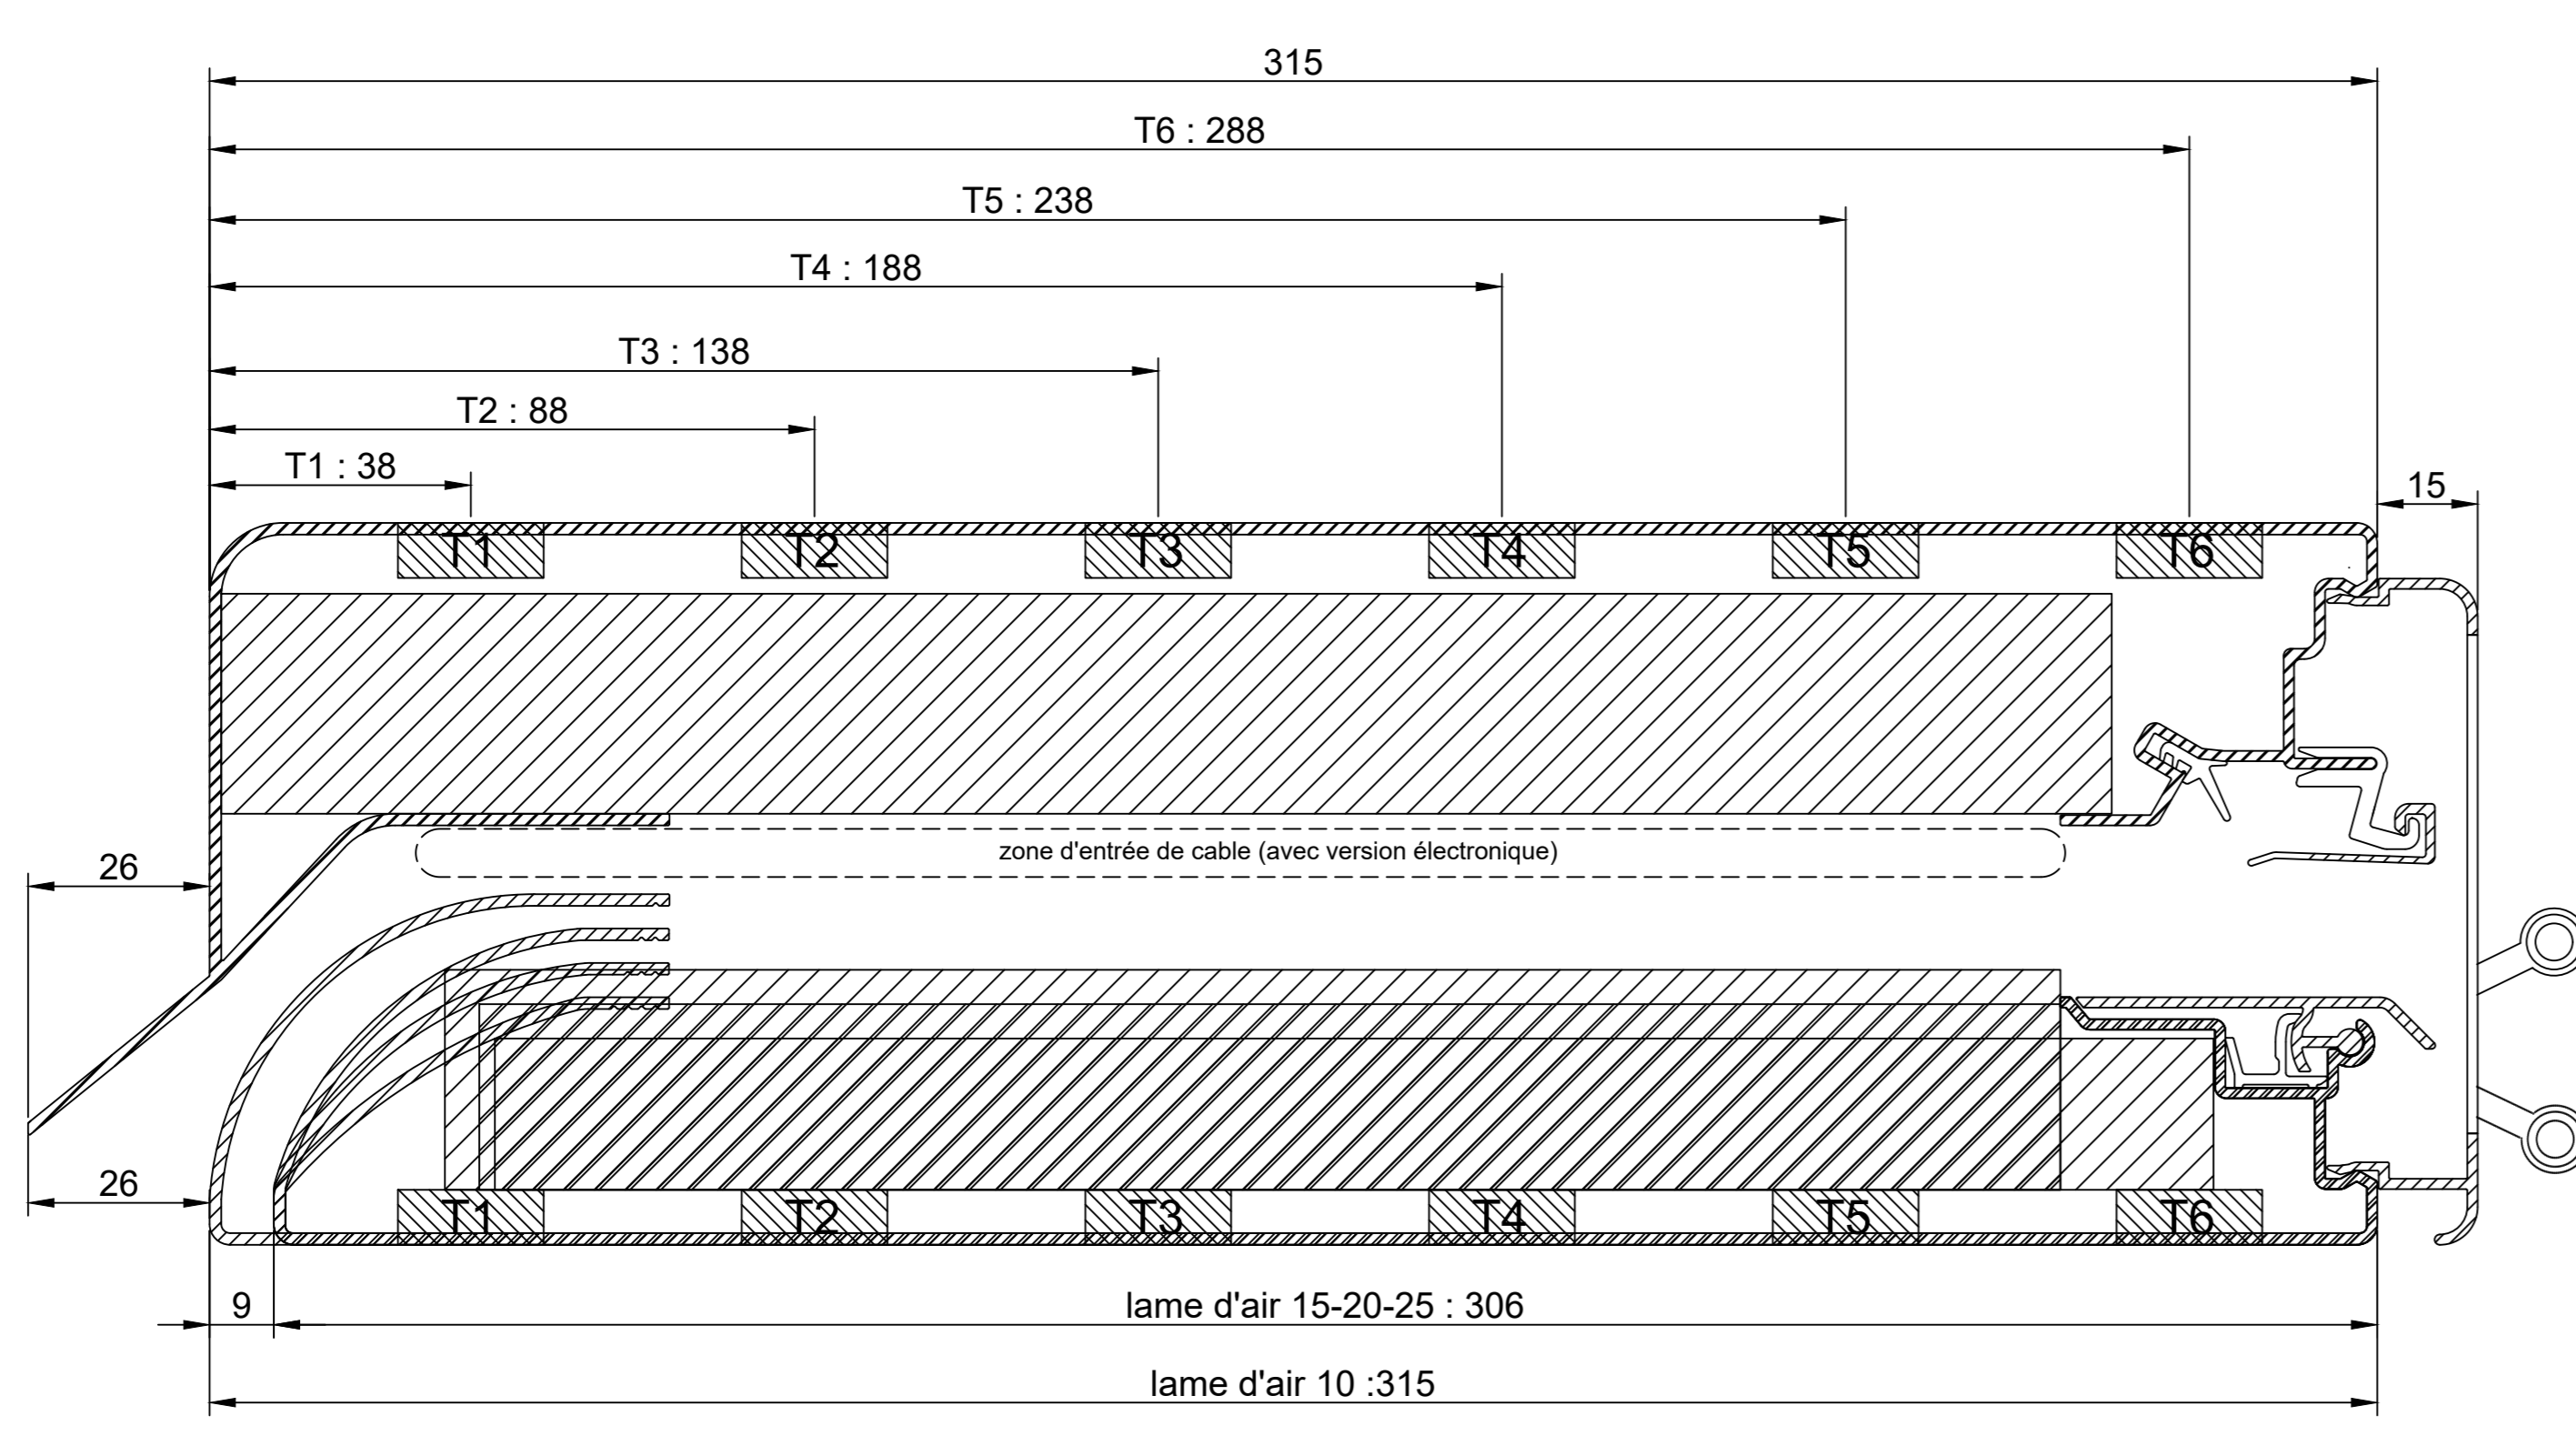

CORTO

MEDIO

ALTO

LARGO

H : DucoMax - SkyMax : 20mm
 DucoMax - SkyMax : 25mm
 DucoMax - SkyMax : 35mm
 DucoMax - SkyMax : 45mm

Mesures 'X' - DUCOMAX/SKYMAX - Pose sur vitrage

T1		T2		T3		T4			T5			T6		
GG	X	GG	X	GG	Corto	Medio-Alto-Largo	GG	Medio	Alto-Largo	GG	Alto	Largo	GG	X
26	56	26	106	26	149	156	26	199	206	26	249	256	26	299
28	56	28	106	28	147	156	28	197	206	28	247	256	28	297
30	56	30	102	30	145	152	30	195	202	30	245	252	30	295
32	56	32	106	32	143	156	32	193	206	32	243	256	32	293
34	56	34	106	34	141	156	34	191	206	34	241	256	34	291
36	56	36	106	36	139	156	36	189	206	36	239	256	36	289
38	56	38	106	38	137	156	38	187	206	38	237	256	38	287
40	56	40	97	40	135	147	40	185	197	40	235	247	40	285
42	56	42	106	42	133	156	42	183	206	42	233	256	42	283
44	56	44	106	44	131	156	44	181	206	44	231	256	44	281
46	56	46	106	46	129	156	46	179	206	46	229	256	46	279
48	56	48	106	48	127	156	48	177	206	48	227	256	48	277
50	56	50	92	50	125	142	50	175	192	50	225	242	50	275
52	56	52	91	52	123	141	52	173	191	52	223	241	52	273
54	56	54	90	54	121	140	54	171	190	54	221	240	54	271
56	56	56	89	56	119	139	56	169	189	56	219	239	56	269
58	56	58	88	58	117	138	58	167	188	58	217	238	58	267
60	56	60	87	60	115	137	60	165	187	60	215	237	60	265
62	56	62	86	62	113	136	62	163	186	62	213	236	62	263
64	56	64	85	64	111	135	64	161	185	64	211	235	64	261