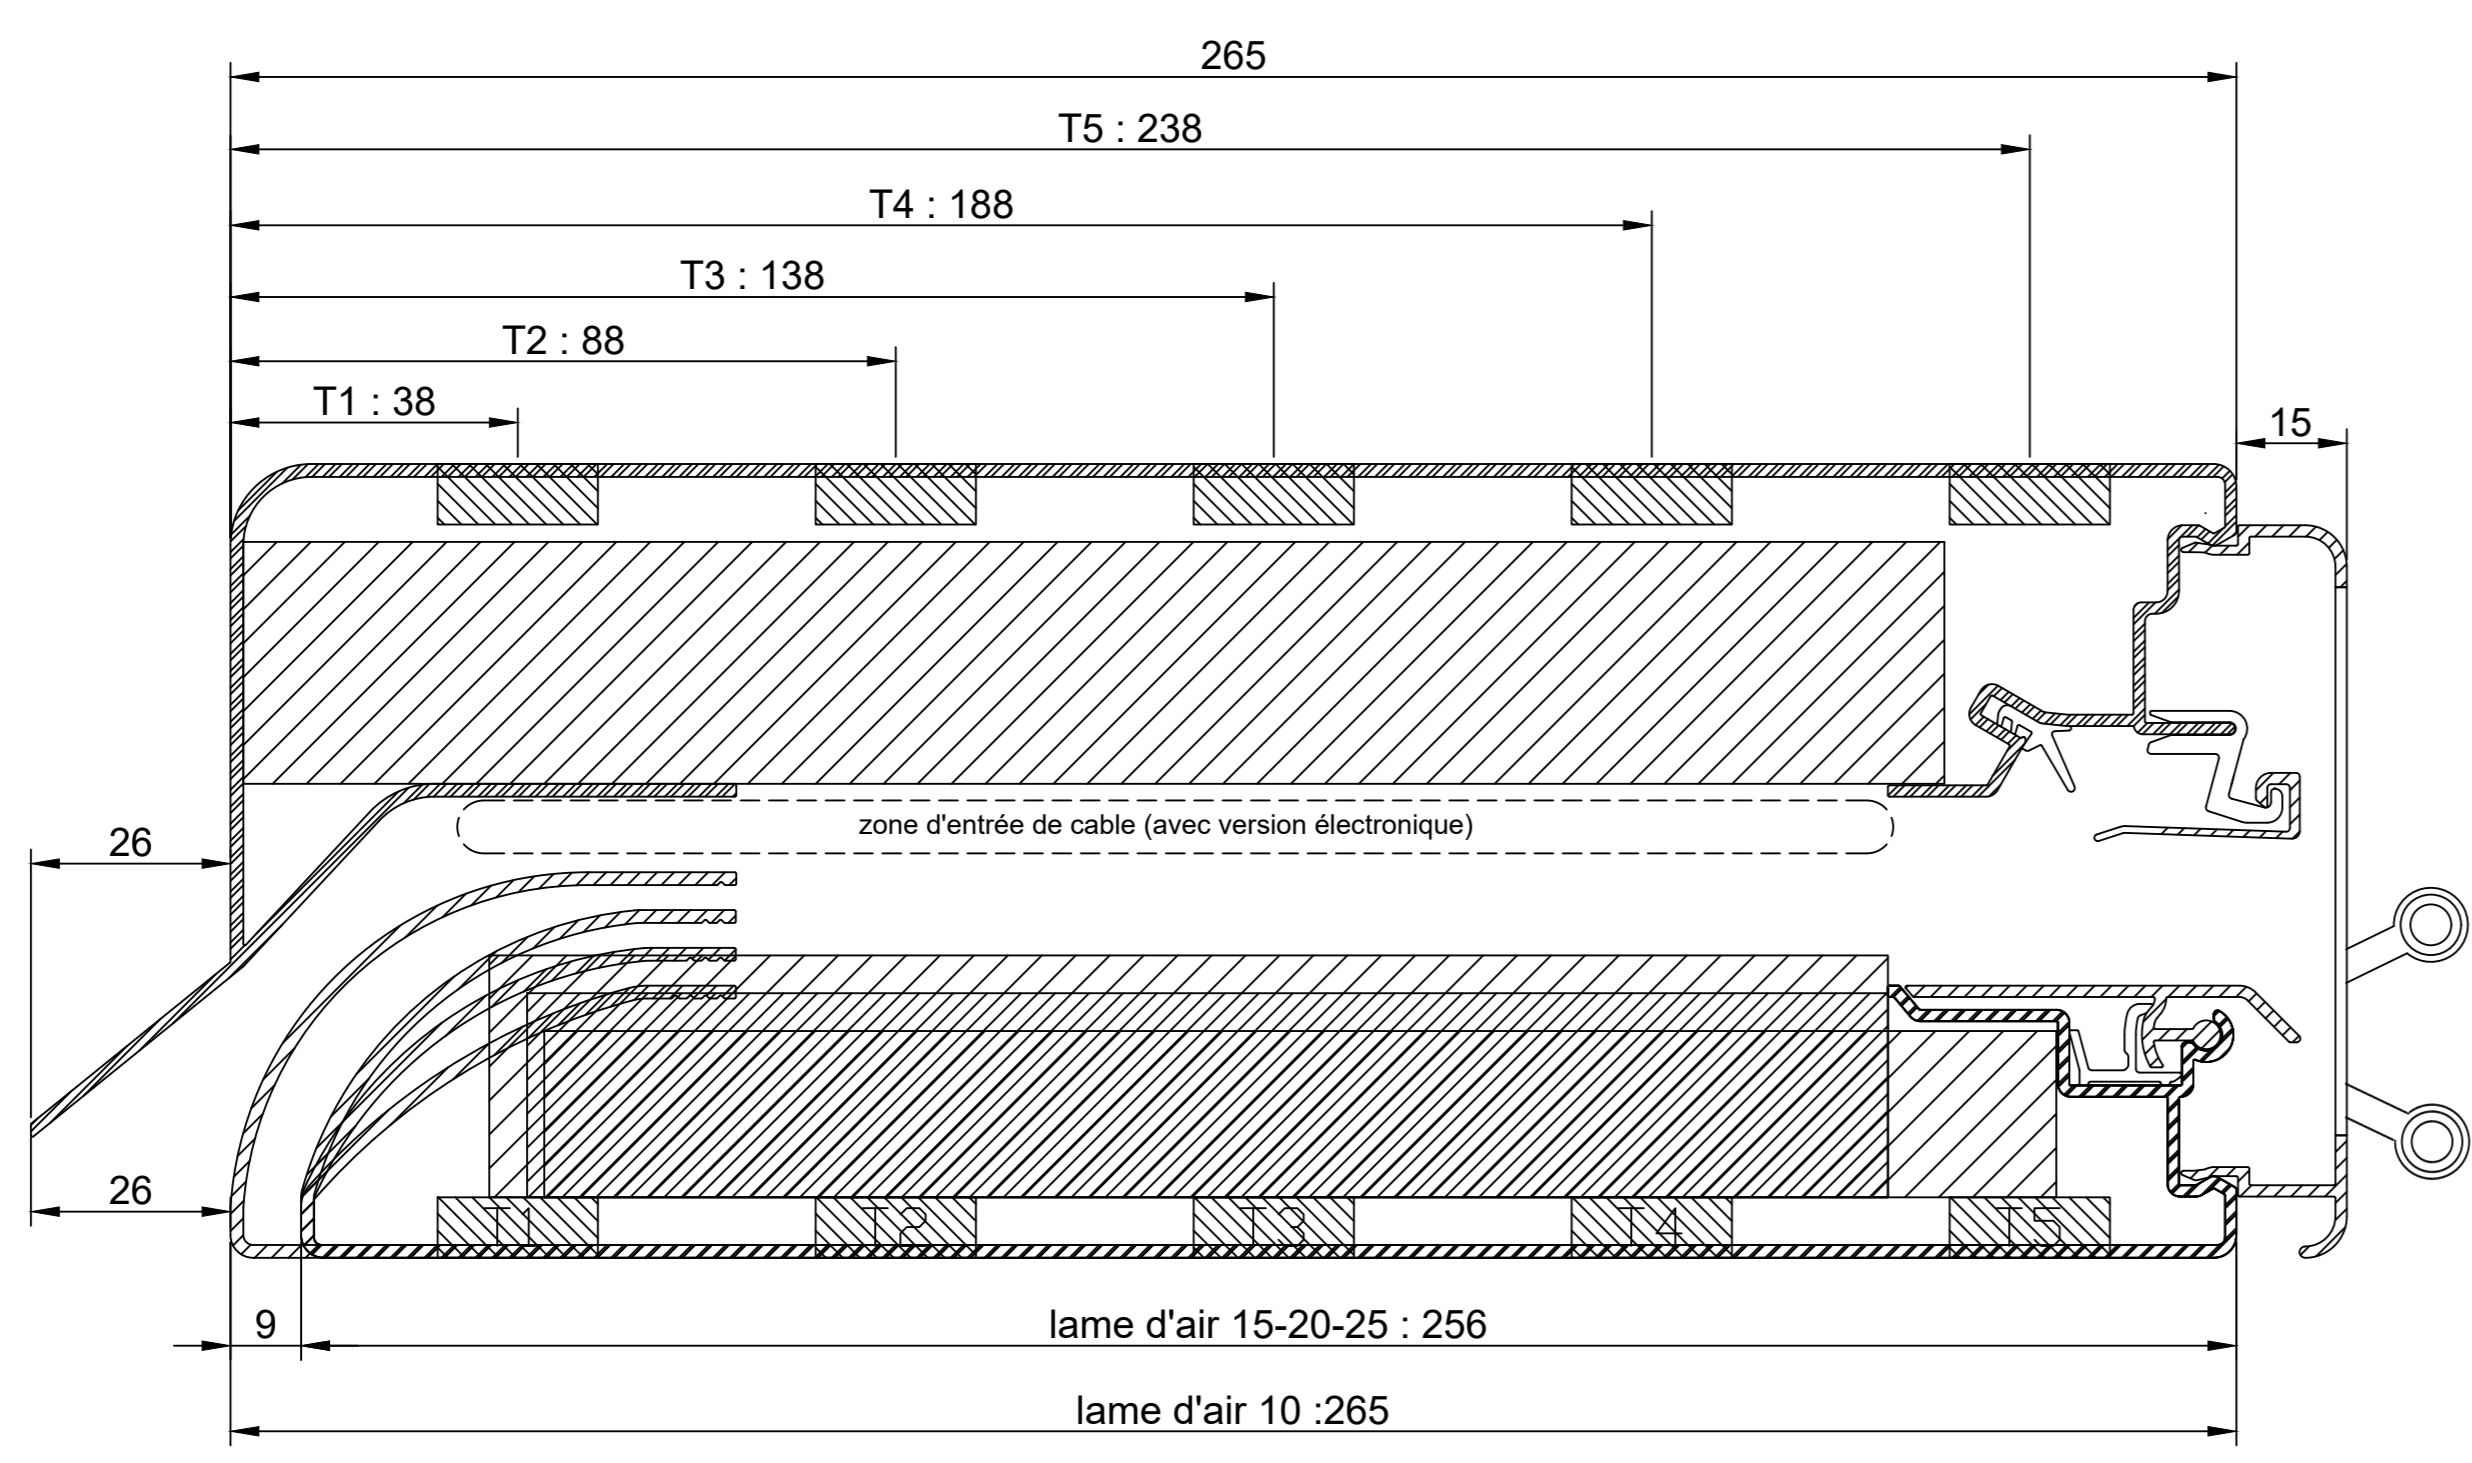

CORTO

MEDIO

ALTO

LARGO

H : DucoMax - SkyMax : 20mm
 DucoMax - SkyMax : 25mm
 DucoMax - SkyMax : 35mm
 DucoMax - SkyMax : 45mm

Mesures 'X' - DUCOMAX/SKYMAX - Pose sur vitrage

T1		T2		T3		T4			T5			T6		
GG	X	GG	X	GG	Corto	Medio-Alto-Largo	GG	Medio	Alto-Largo	GG	Alto	Largo	GG	X
26	56	26	106	26	149	156	26	199	206	26	249	256	26	299
28	56	28	106	28	147	156	28	197	206	28	247	256	28	297
30	56	30	102	30	145	152	30	195	202	30	245	252	30	295
32	56	32	106	32	143	156	32	193	206	32	243	256	32	293
34	56	34	106	34	141	156	34	191	206	34	241	256	34	291
36	56	36	106	36	139	156	36	189	206	36	239	256	36	289
38	56	38	106	38	137	156	38	187	206	38	237	256	38	287
40	56	40	97	40	135	147	40	185	197	40	235	247	40	285
42	56	42	106	42	133	156	42	183	206	42	233	256	42	283
44	56	44	106	44	131	156	44	181	206	44	231	256	44	281
46	56	46	106	46	129	156	46	179	206	46	229	256	46	279
48	56	48	106	48	127	156	48	177	206	48	227	256	48	277
50	56	50	92	50	125	142	50	175	192	50	225	242	50	275
52	56	52	91	52	123	141	52	173	191	52	223	241	52	273
54	56	54	90	54	121	140	54	171	190	54	221	240	54	271
56	56	56	89	56	119	139	56	169	189	56	219	239	56	269
58	56	58	88	58	117	138	58	167	188	58	217	238	58	267
60	56	60	87	60	115	137	60	165	187	60	215	237	60	265
62	56	62	86	62	113	136	62	163	186	62	213	236	62	263
64	56	64	85	64	111	135	64	161	185	64	211	235	64	261