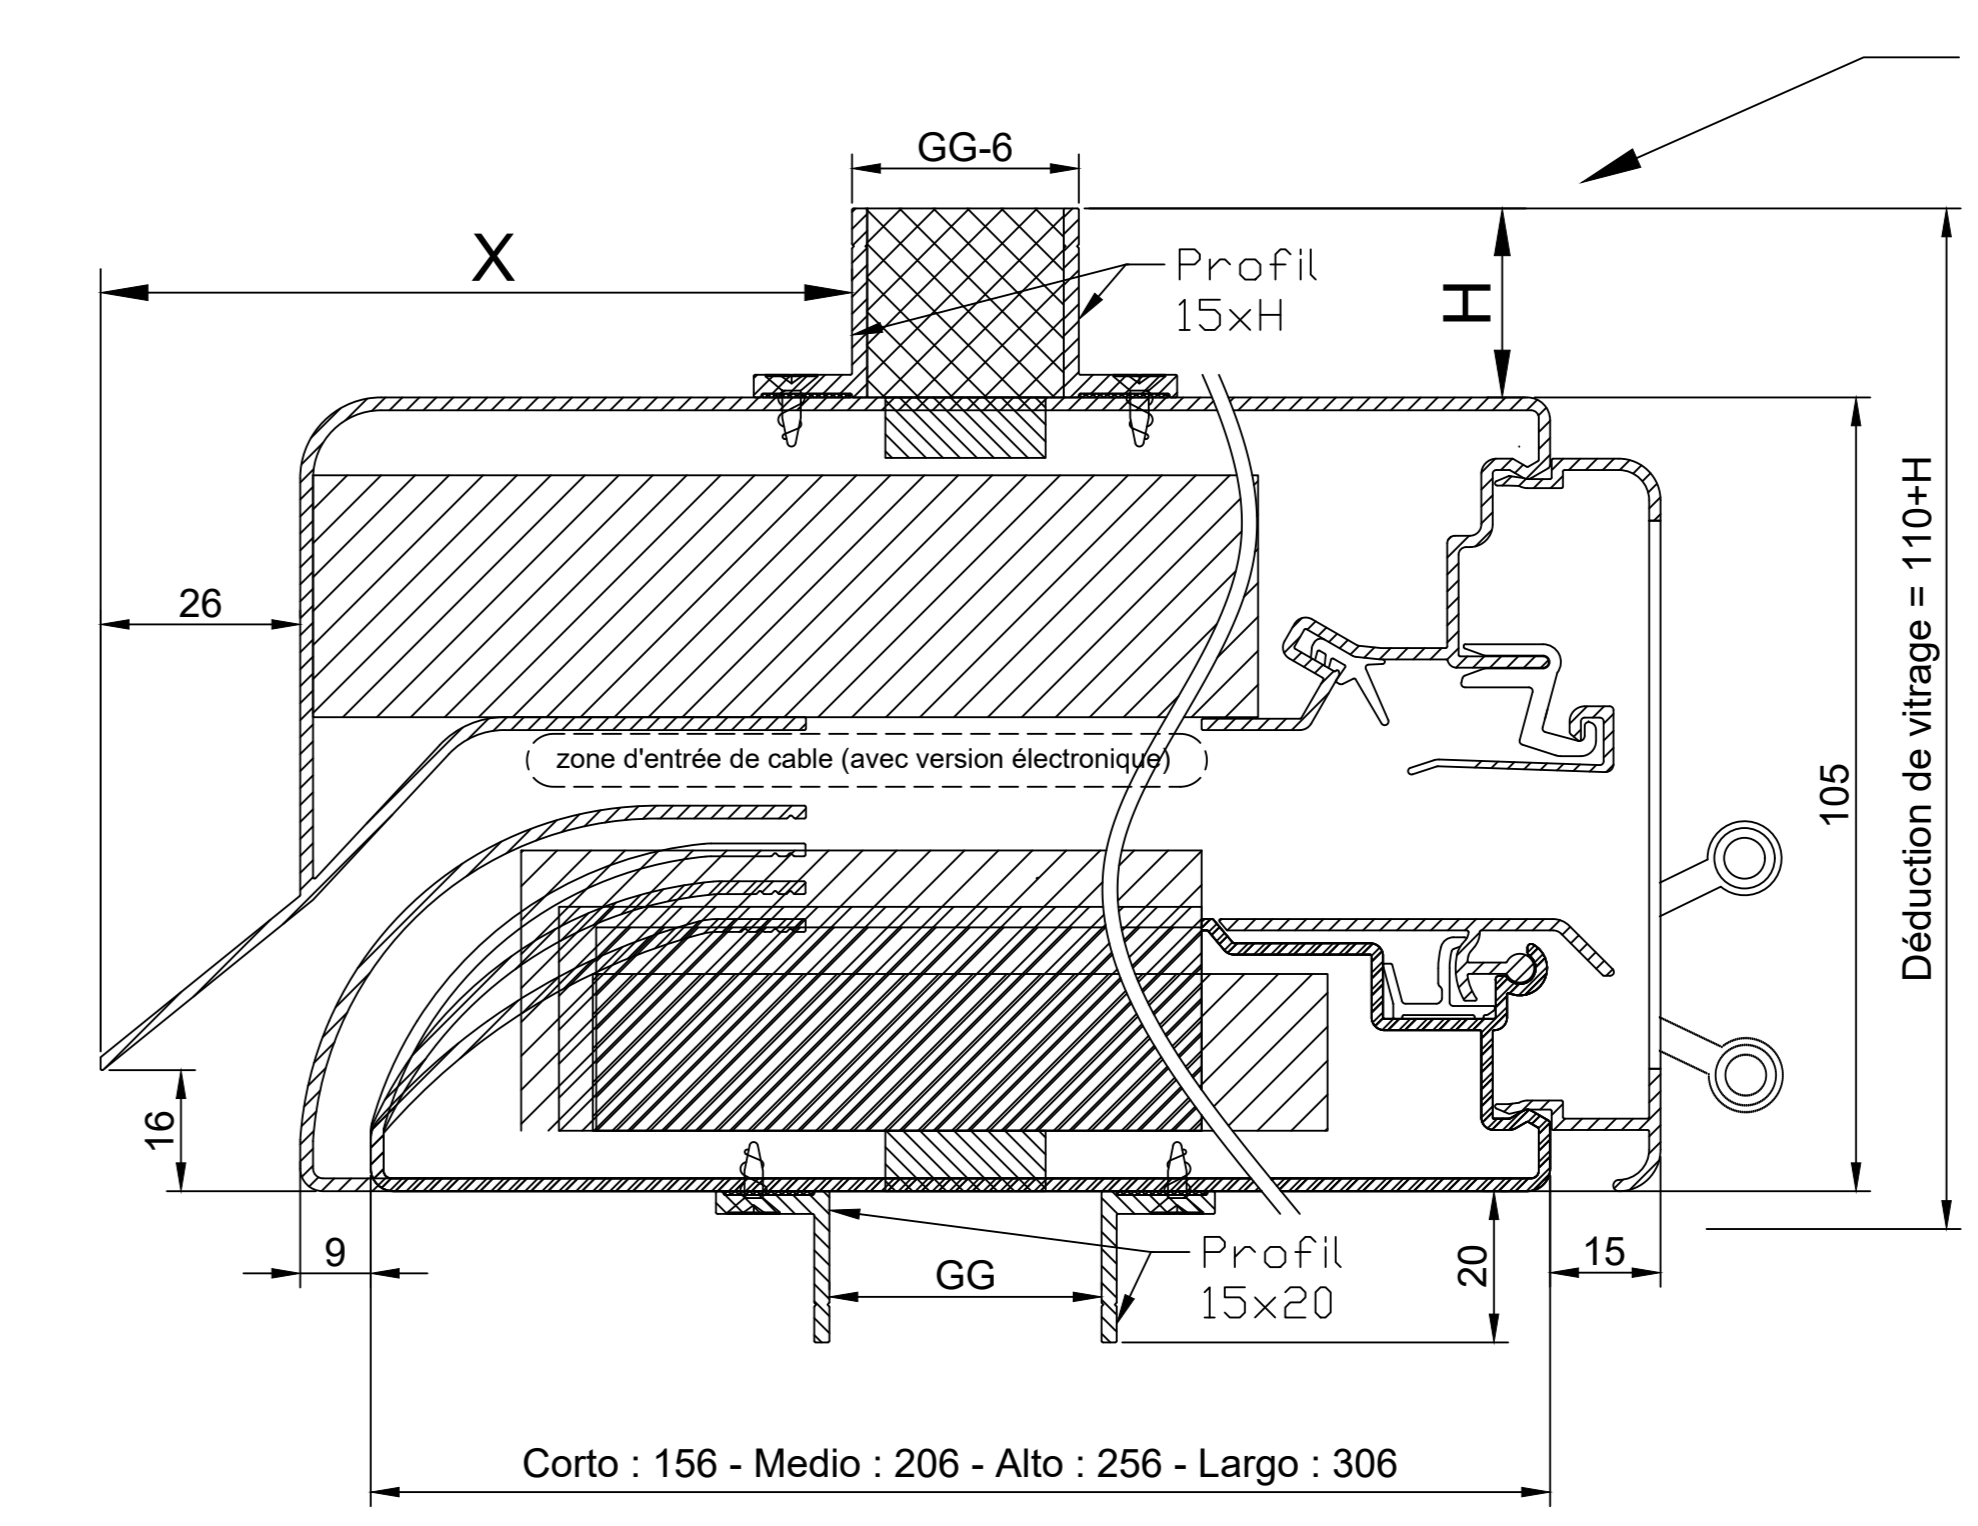

CORTO

MEDIO

ALTO

LARGO

H : DucoMax - SkyMax : 20mm
 DucoMax - SkyMax : 25mm
 DucoMax - SkyMax : 35mm
 DucoMax - SkyMax : 45mm

Mesures 'X' - DUCOMAX/SKYMAX - Pose sur vitrage

T1		T2		T3		T4			T5			T6		
GG	X	GG	X	GG	Corto	Medio-Alto-Largo	GG	Medio	Alto-Largo	GG	Alto	Largo	GG	X
26	56	26	106	26	149	156	26	199	206	26	249	256	26	299
28	56	28	106	28	147	156	28	197	206	28	247	256	28	297
30	56	30	102	30	145	152	30	195	202	30	245	252	30	295
32	56	32	106	32	143	156	32	193	206	32	243	256	32	293
34	56	34	106	34	141	156	34	191	206	34	241	256	34	291
36	56	36	106	36	139	156	36	189	206	36	239	256	36	289
38	56	38	106	38	137	156	38	187	206	38	237	256	38	287
40	56	40	97	40	135	147	40	185	197	40	235	247	40	285
42	56	42	106	42	133	156	42	183	206	42	233	256	42	283
44	56	44	106	44	131	156	44	181	206	44	231	256	44	281
46	56	46	106	46	129	156	46	179	206	46	229	256	46	279
48	56	48	106	48	127	156	48	177	206	48	227	256	48	277
50	56	50	92	50	125	142	50	175	192	50	225	242	50	275
52	56	52	91	52	123	141	52	173	191	52	223	241	52	273
54	56	54	90	54	121	140	54	171	190	54	221	240	54	271
56	56	56	89	56	119	139	56	169	189	56	219	239	56	269
58	56	58	88	58	117	138	58	167	188	58	217	238	58	267
60	56	60	87	60	115	137	60	165	187	60	215	237	60	265
62	56	62	86	62	113	136	62	163	186	62	213	236	62	263
64	56	64	85	64	111	135	64	161	185	64	211	235	64	261