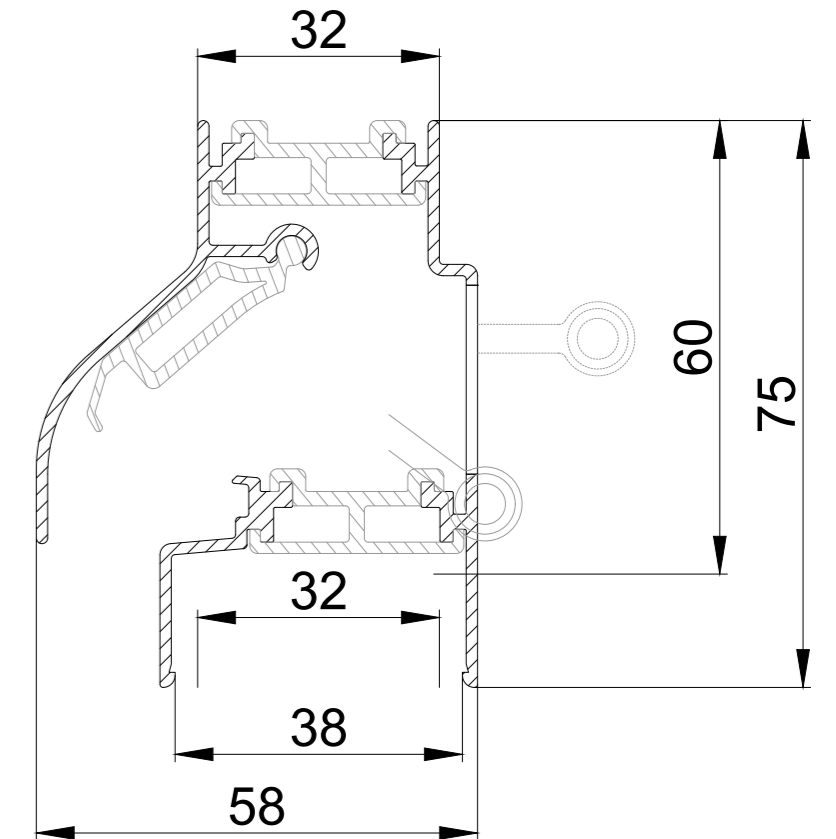

DucoPlus 60 / GG38

DucoPlus 60 doorsnede

we inspire at www.duco.eu

I.O.V. :

Datum : 9/02/2024

Schaal : 1:1

Getekend : SDD

Formaat : A2

Tek nr. :

6

5

4

3

2

1