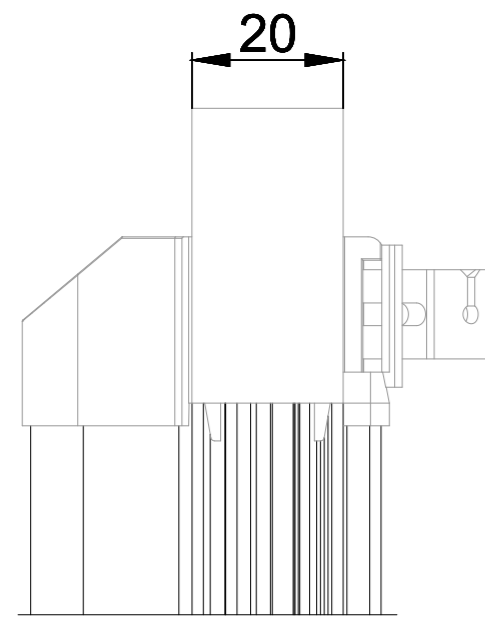

DucoPlus 60 / GG38

DucoPlus 60 doorsnede

we inspire at www.duco.eu

I.O.V. :

Datum : 9/02/2024

Schaal : 1:1

Getekend : SDD

Formaat : A2

Tek nr. :

6

5

4

3

2

1