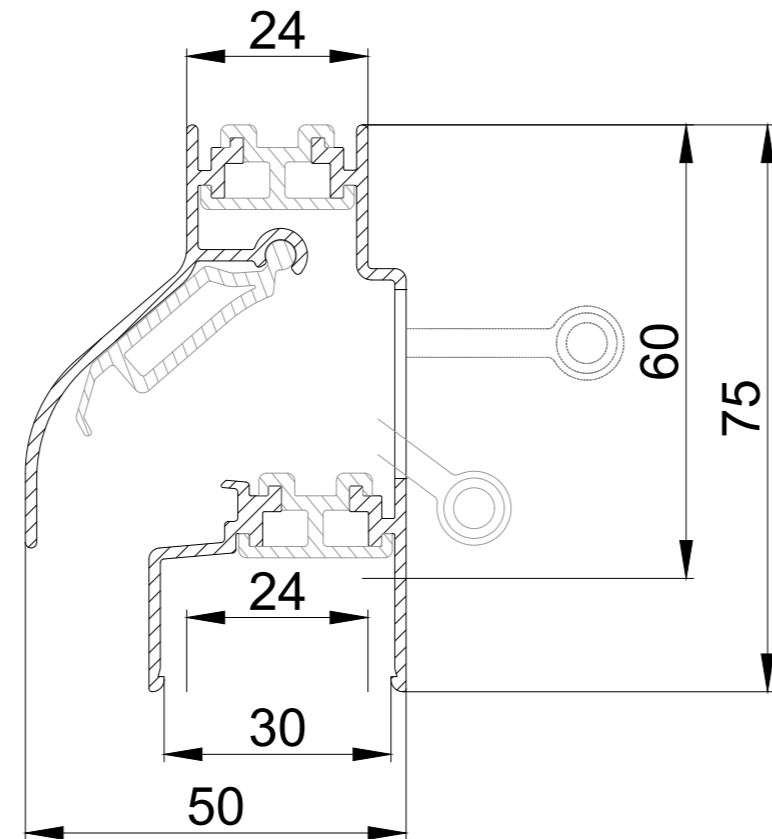

DucoPlus 60 / GG30