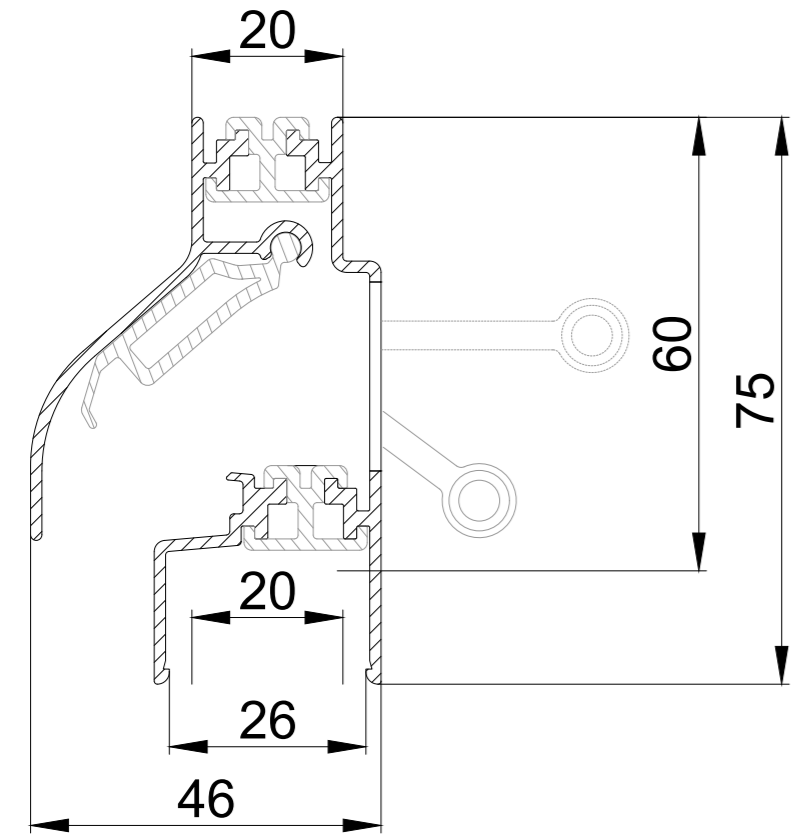

6

5

4

3

2

1

DucoPlus 60/ GG26