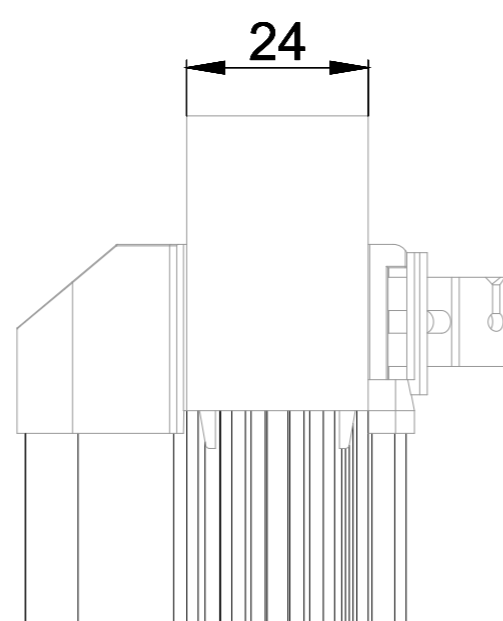

DucoPlus 60 / GG38

DucoPlus 60 doorsnede

we inspire at www.duco.eu

I.O.V. :

Datum : 9/02/2024

Schaal : 1:1

Getekend : SDD

Formaat : A2

Tek nr. :

6

5

4

3

2

1