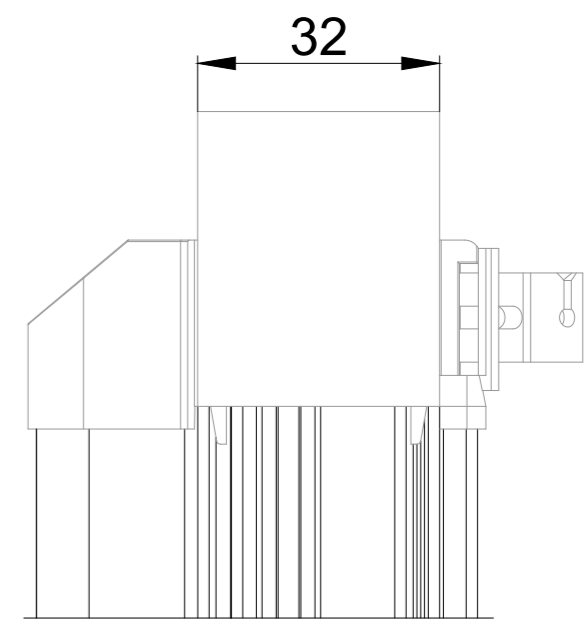

DucoPlus 60 / GG38

DucoPlus 60 doorsnede

we inspire at www.duco.eu

I.O.V. :

Datum : 9/02/2024

Schaal : 1:1

Getekend : SDD

Formaat : A2

Tek nr. :

6

5

4

3

2

1