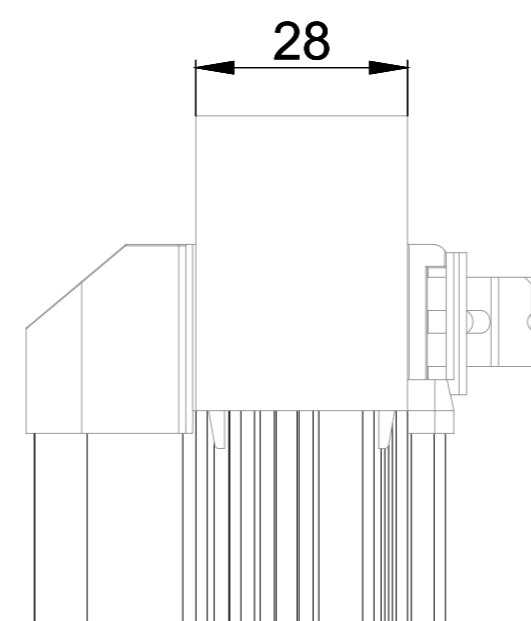

DucoPlus 60 / GG38

DucoPlus 60 doorsnede

we inspire at www.duco.eu

I.O.V. :

Datum : 9/02/2024

Schaal : 1:1

Getekend : SDD

Formaat : A2

Tek nr. :

6

5

4

3

2

1