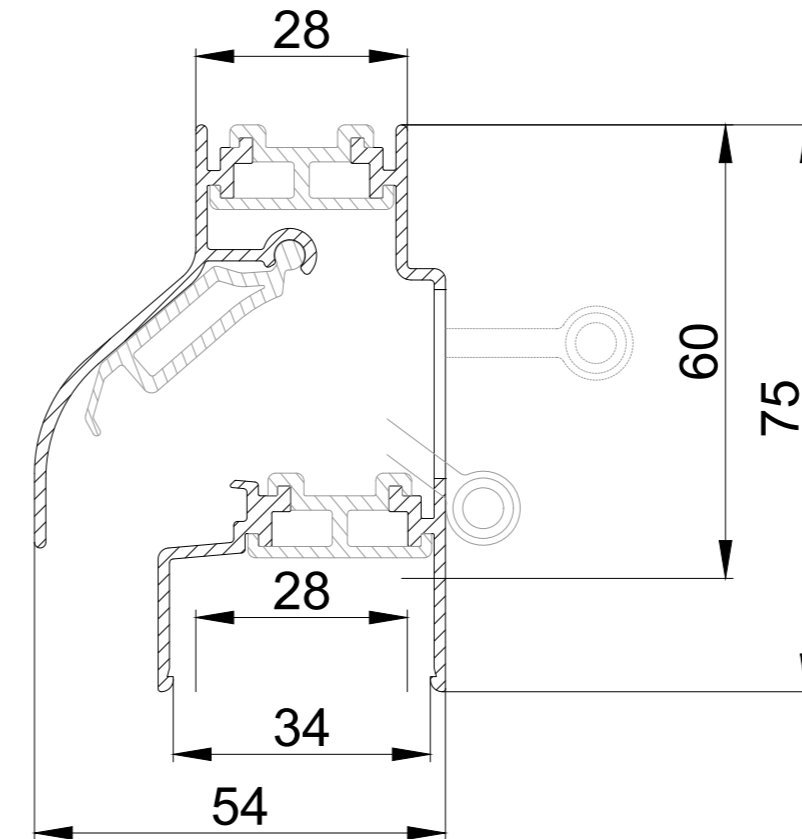

DucoPlus 60 / GG34