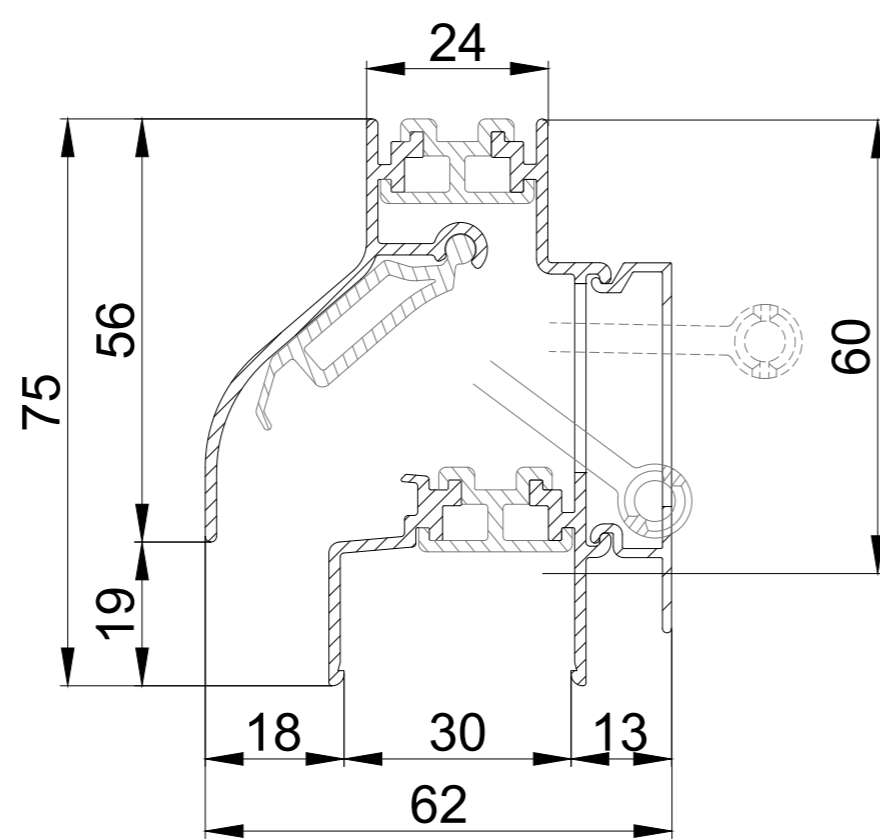

DucoSmart 60 / GG30