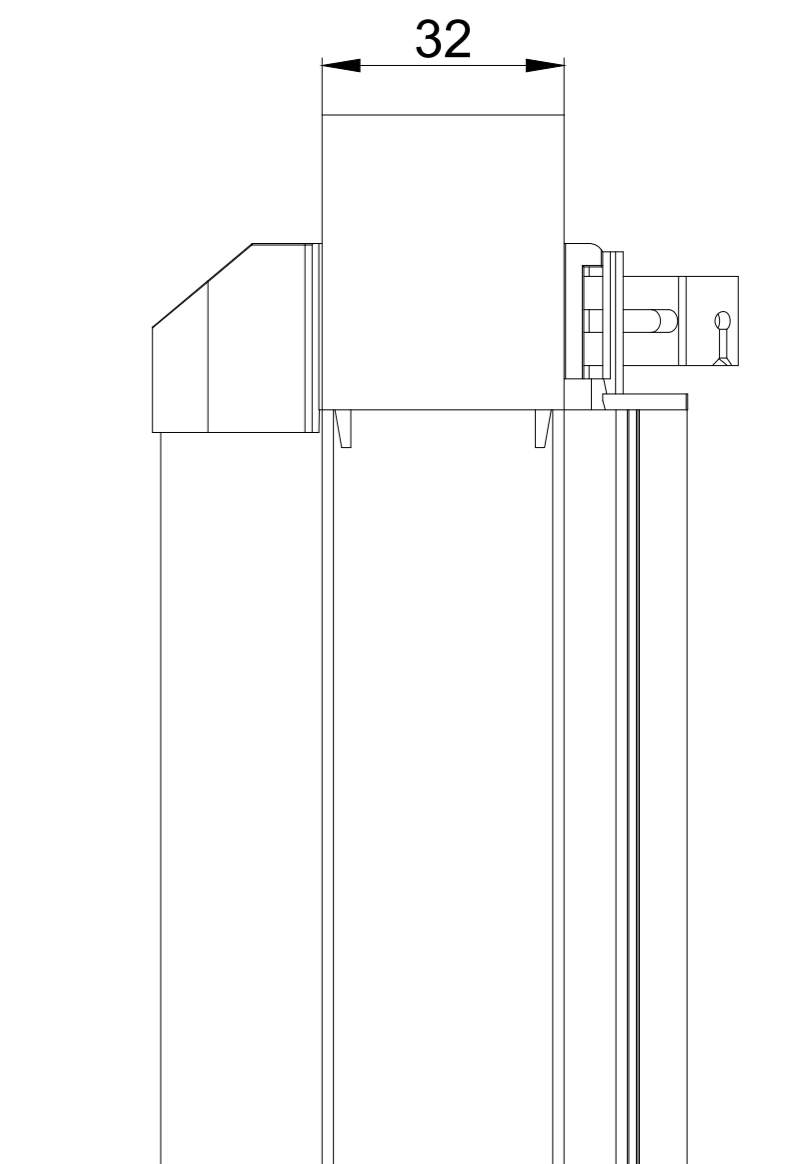

6

5

4

3

2

1

D

D

C

C

B

B

A

A

DucoSmart 60 / GG26