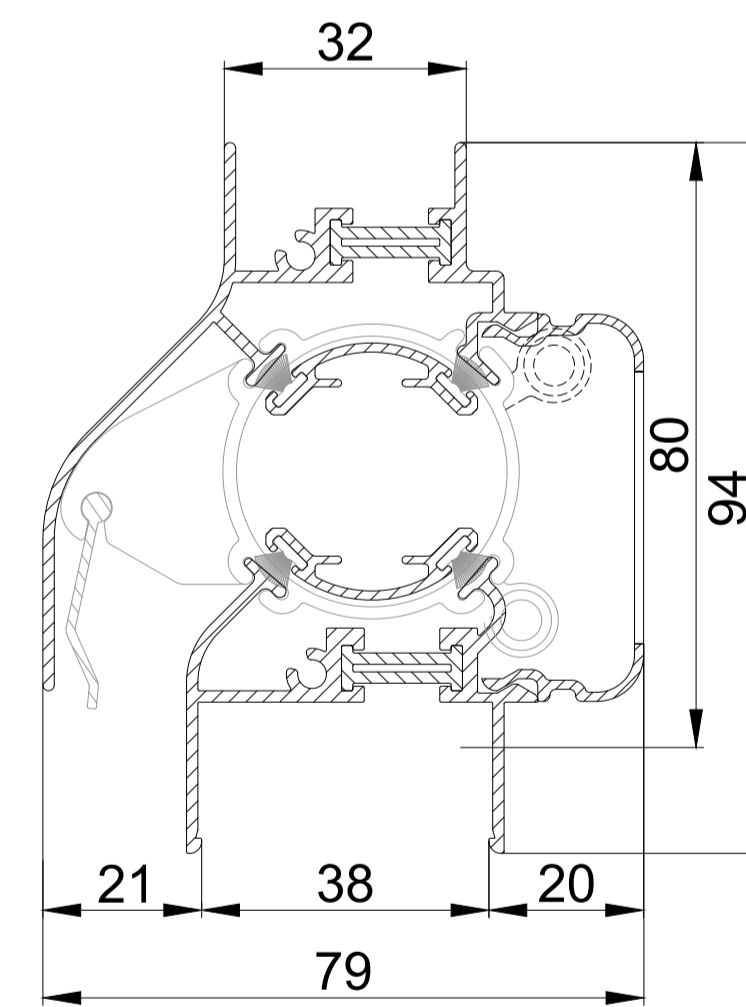

DucoTon 10 'ZR' / GG38