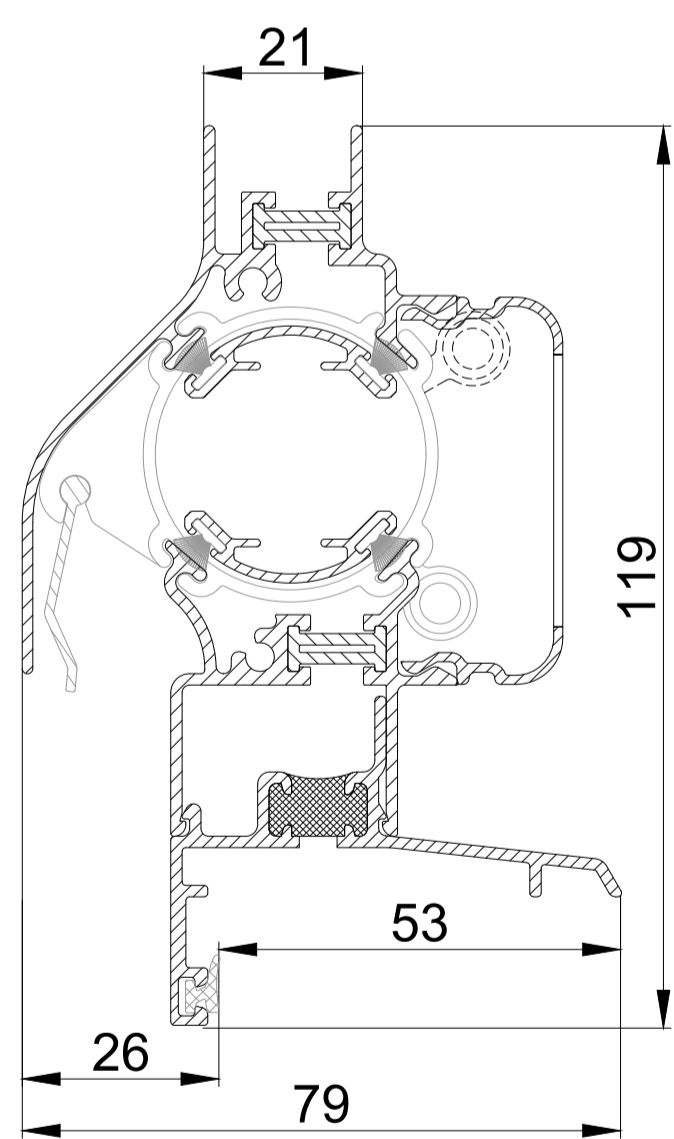

DucoTon 10 'ZR' / GG26 met aanslagprofiel