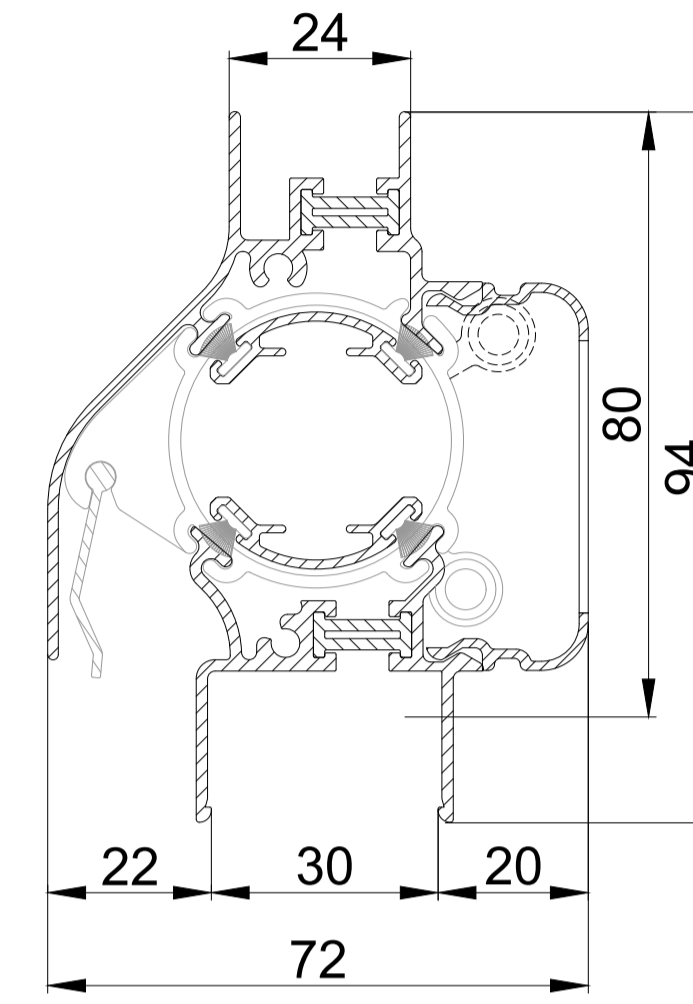

DucoTon 10 'ZR' / GG30