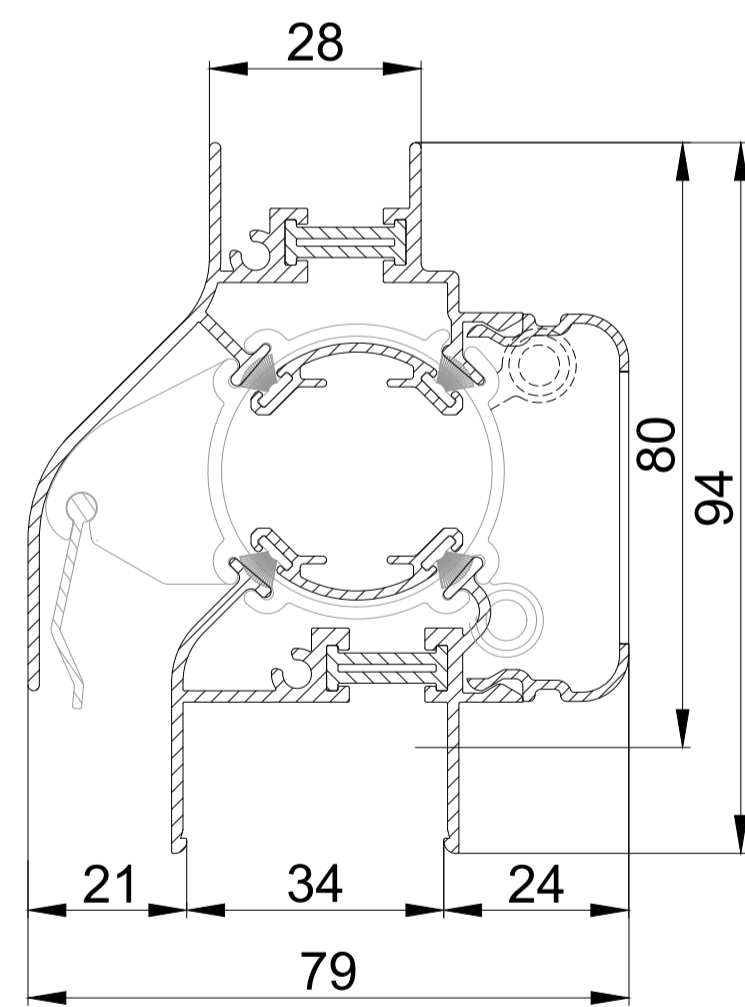

DucoTon 10 'ZR' / GG34