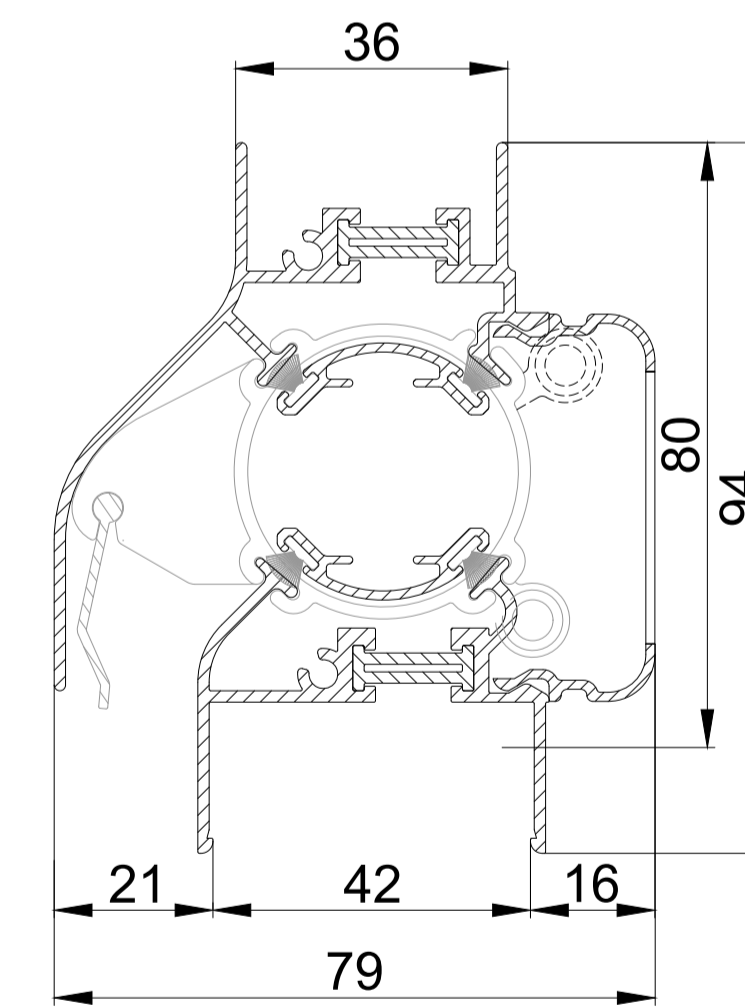

DucoTon 10 'ZR' / GG42

DucoTon 10 'ZR' doorsnede

DUCO
Ventilation & Sun Control

we inspire at
www.duco.eu

Datum :	11/01/2023
Schaal :	1:1
Getekend :	SDD
Formaat :	A1
Tek nr. :