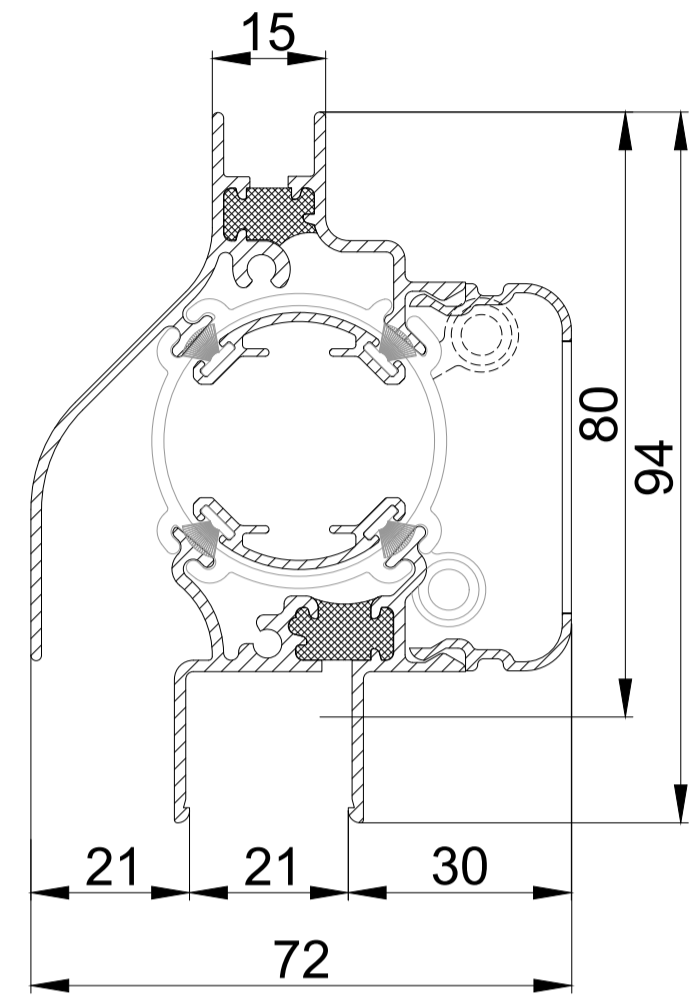

DucoTon 10 / GG21