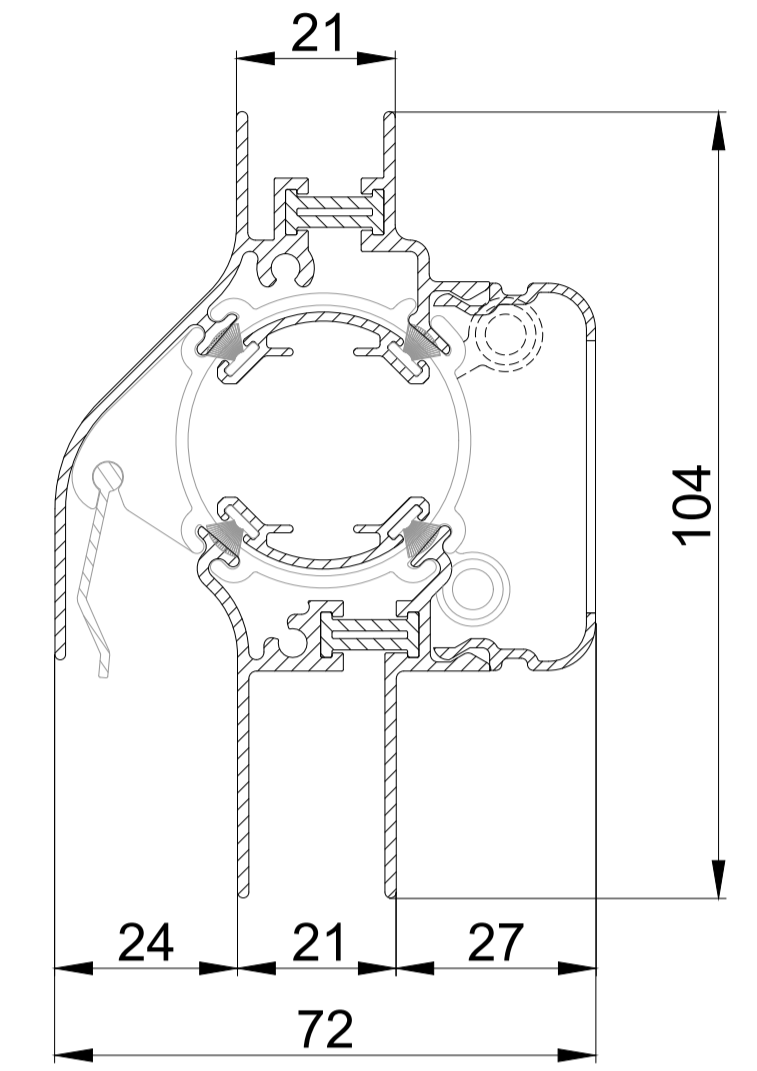

DucoTon 10 'ZR' / Kalf