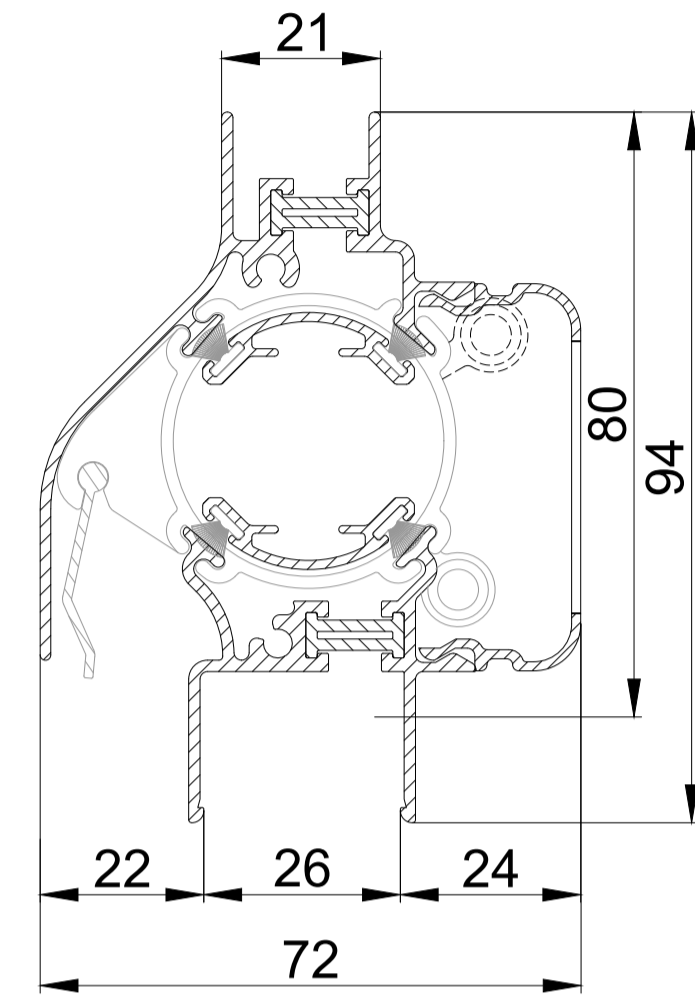

DucoTon 10 'ZR' / GG26