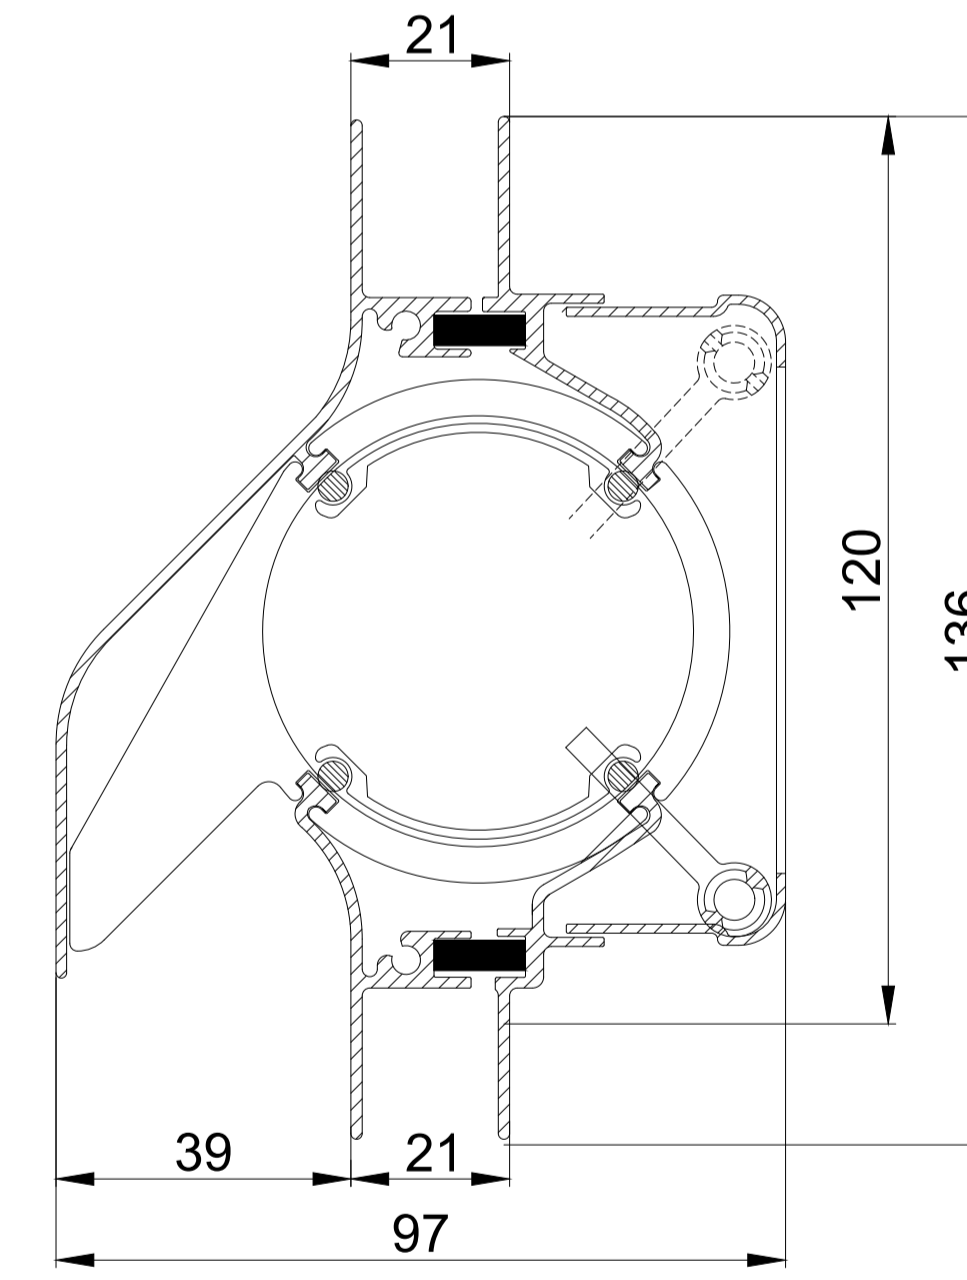

DucoTon 18 / Kalf