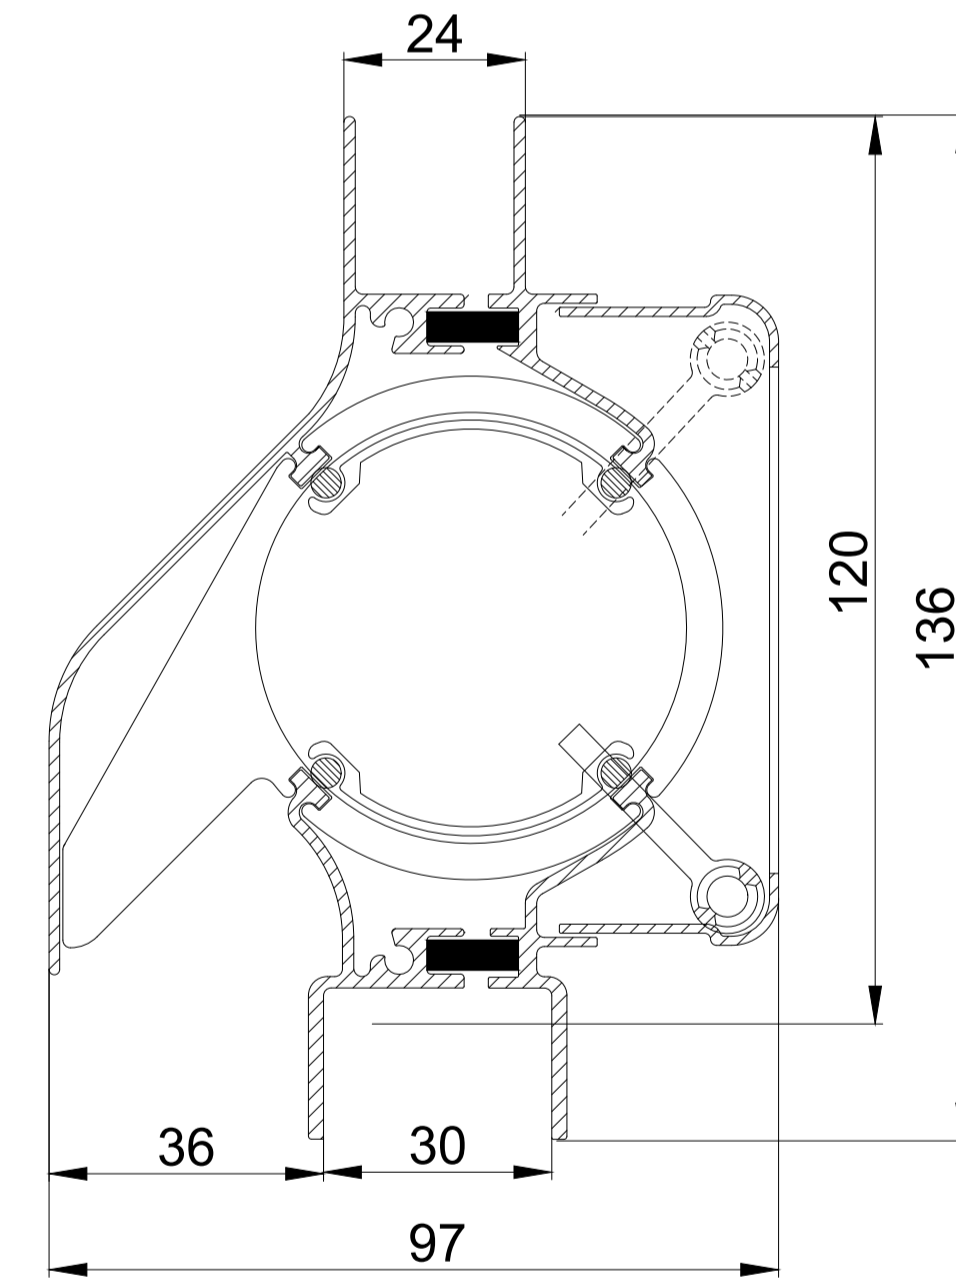

DucoTon 18 / GG30