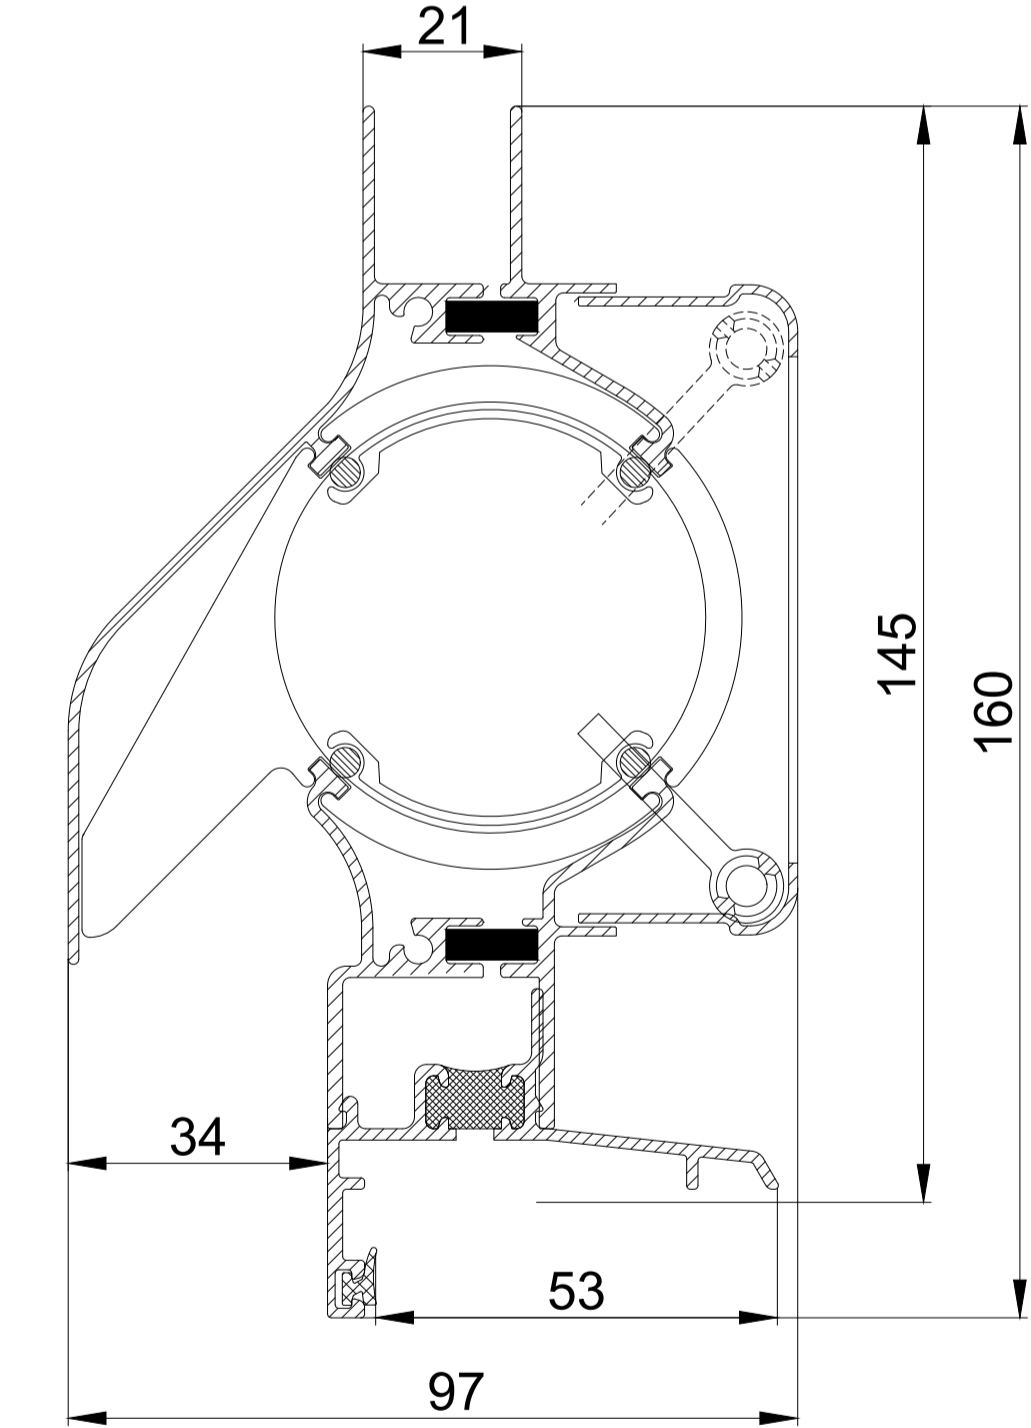

DucoTon 18 / aanslag

DucoTon 18 doorsnede

we inspire at
www.duco.eu

Datum :	10/04/2017
Schaal :	1:1
Getekend :	LWV
Formaat :	A1
Tek nr. :