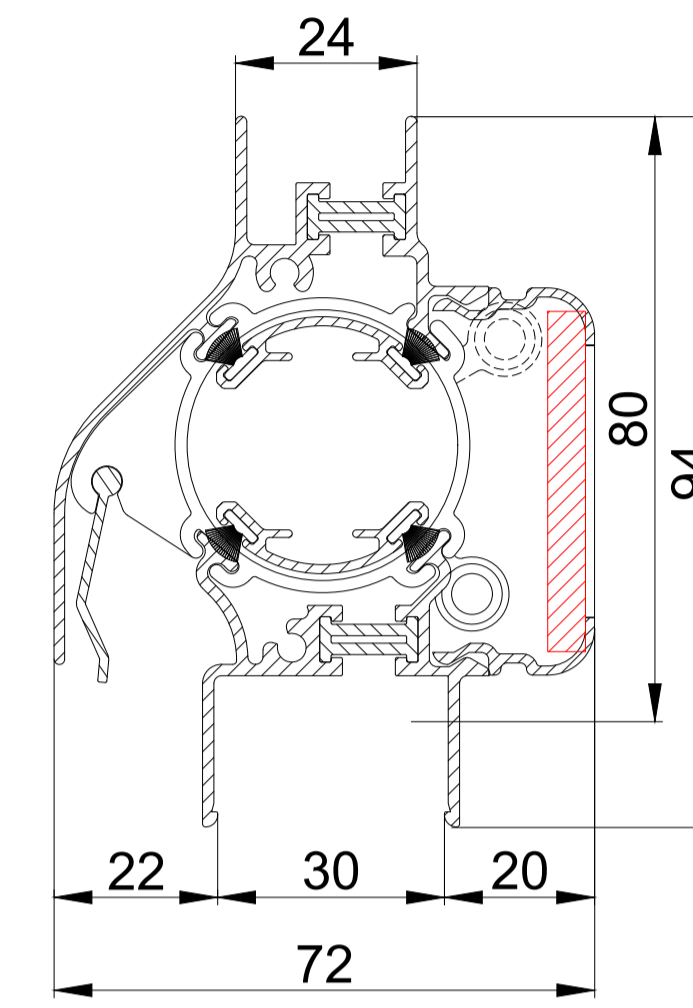

DucoTon 80 ZR / GG30