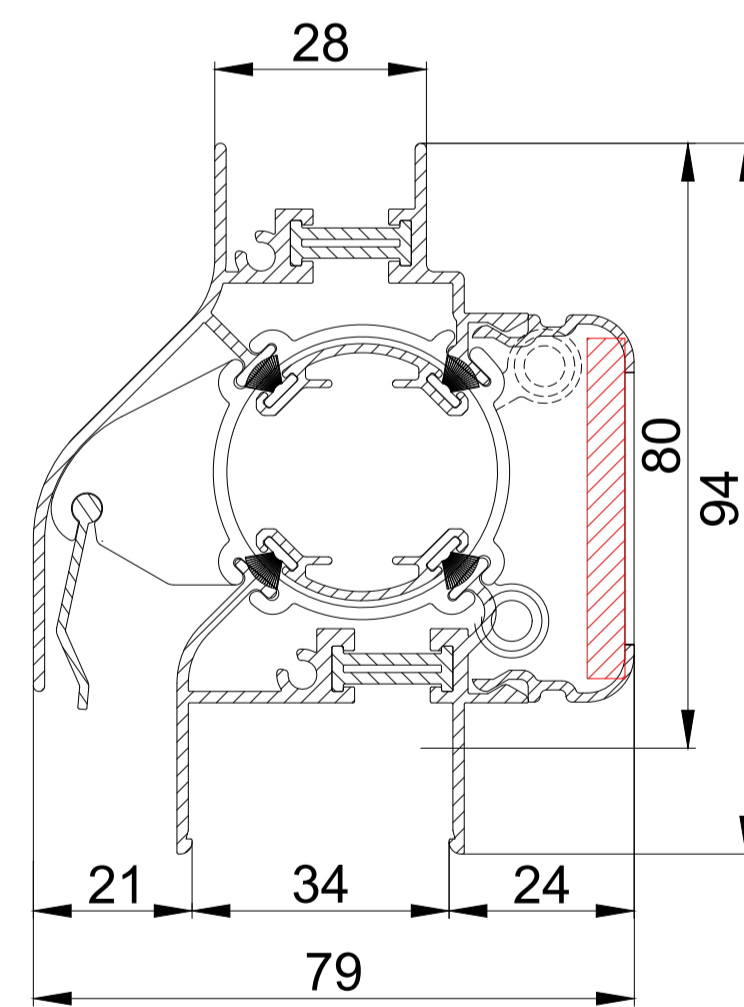

DucoTon 80 ZR / GG34