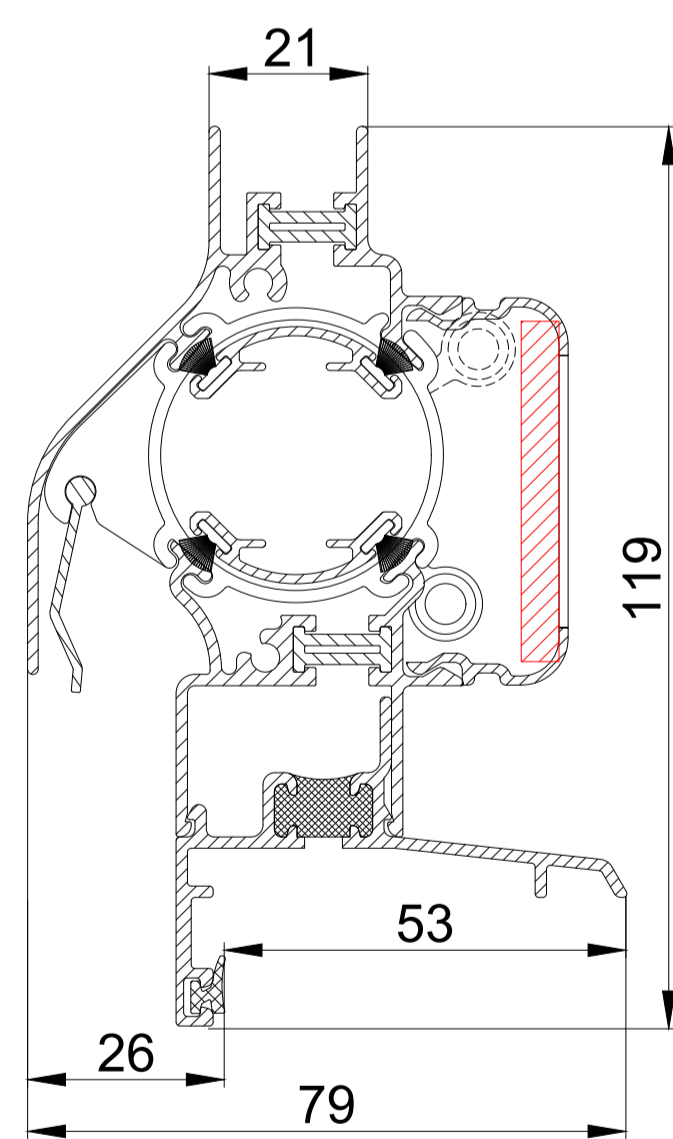

DucoTon 80 ZR / GG26 met aanslagprofiel