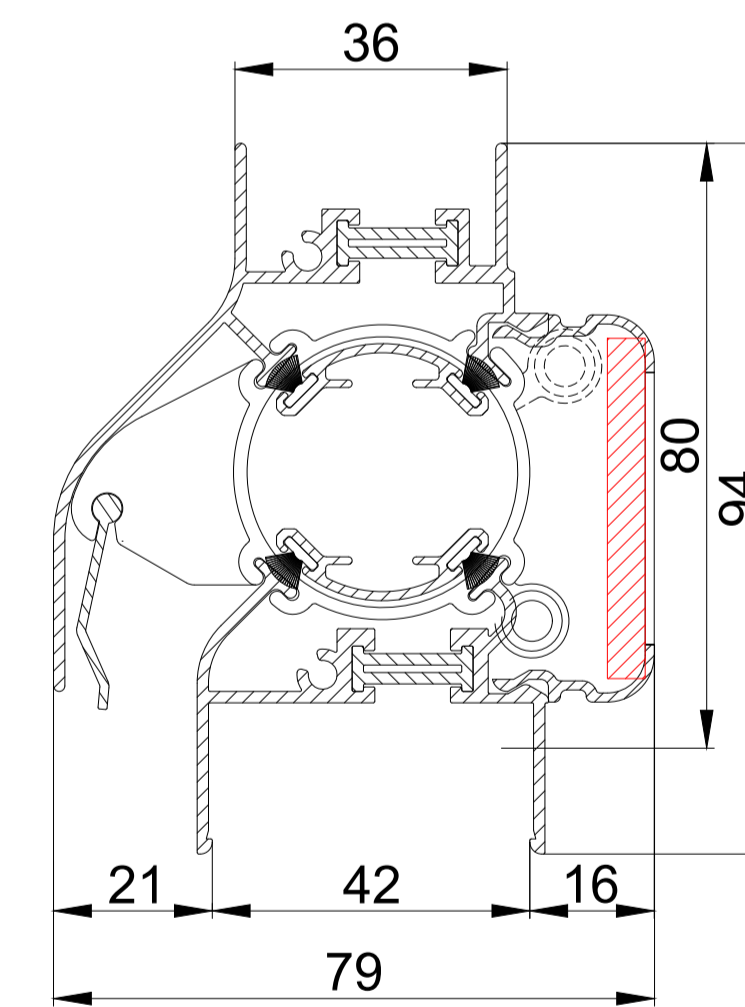

DucoTon 80 ZR / GG42

Optionele DucoFilter 45 mm

DucoTon 80 ZR doorsnede

DUCO
Ventilation & Sun Control

we inspire at
www.duco.eu

Datum :	13/04/2017
Schaal :	1:1
Getekend :	LWW
Formaat :	A1
Tek nr. :