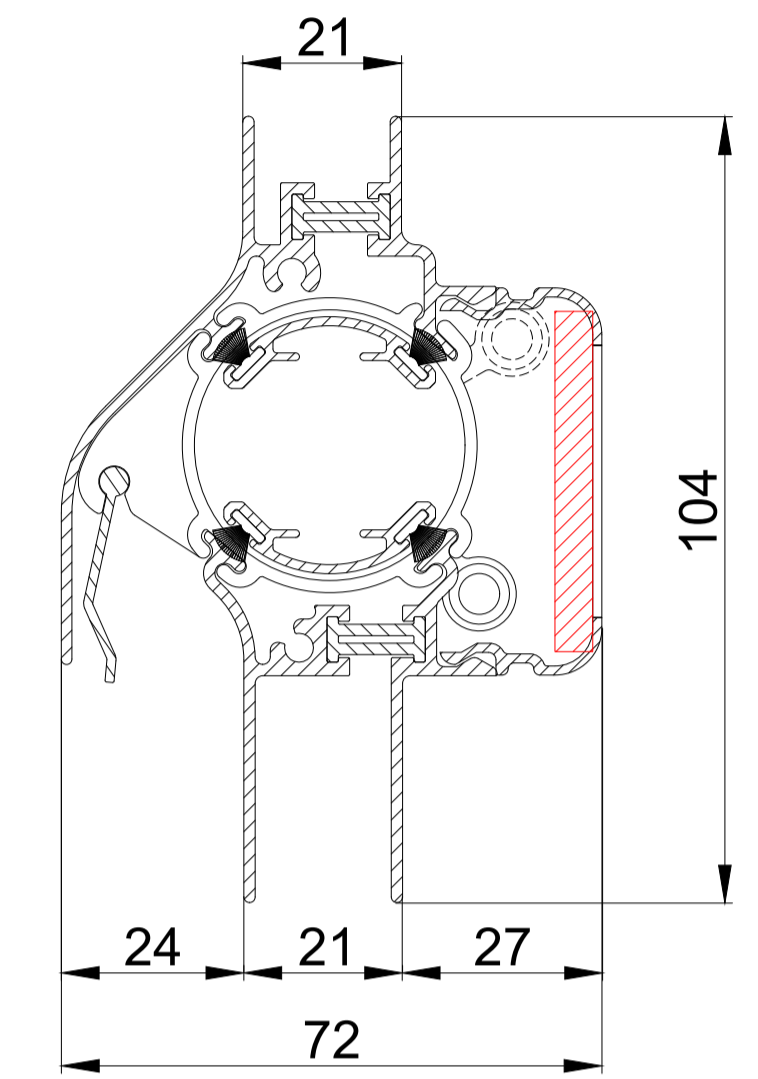

DucoTon 80 ZR / Kalf