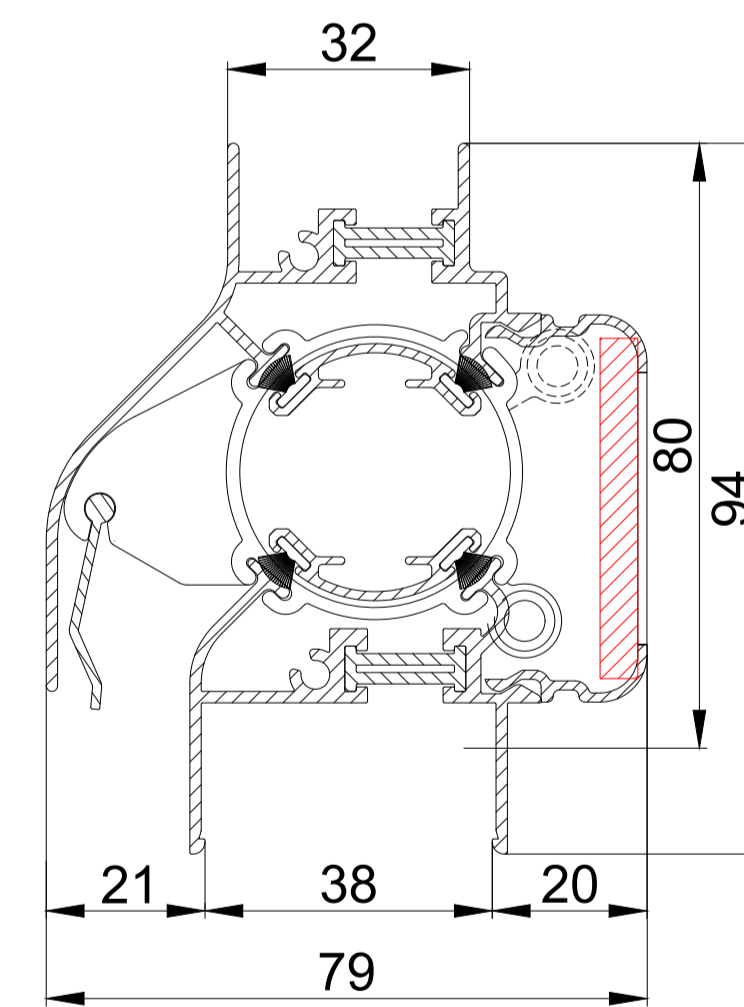

DucoTon 80 ZR / GG38