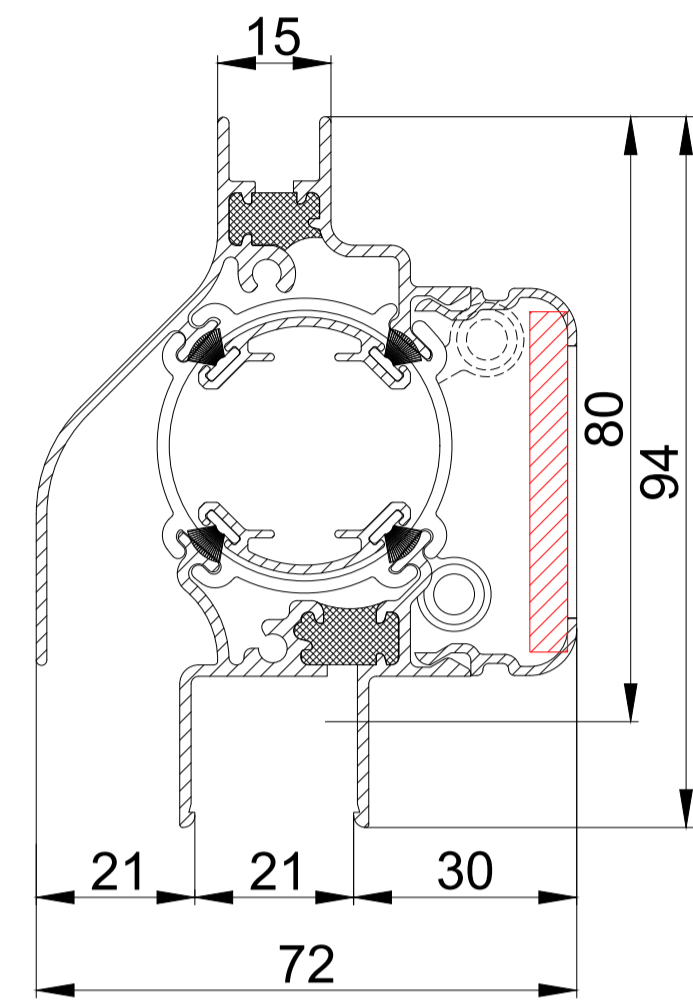

DucoTon 80 / GG21