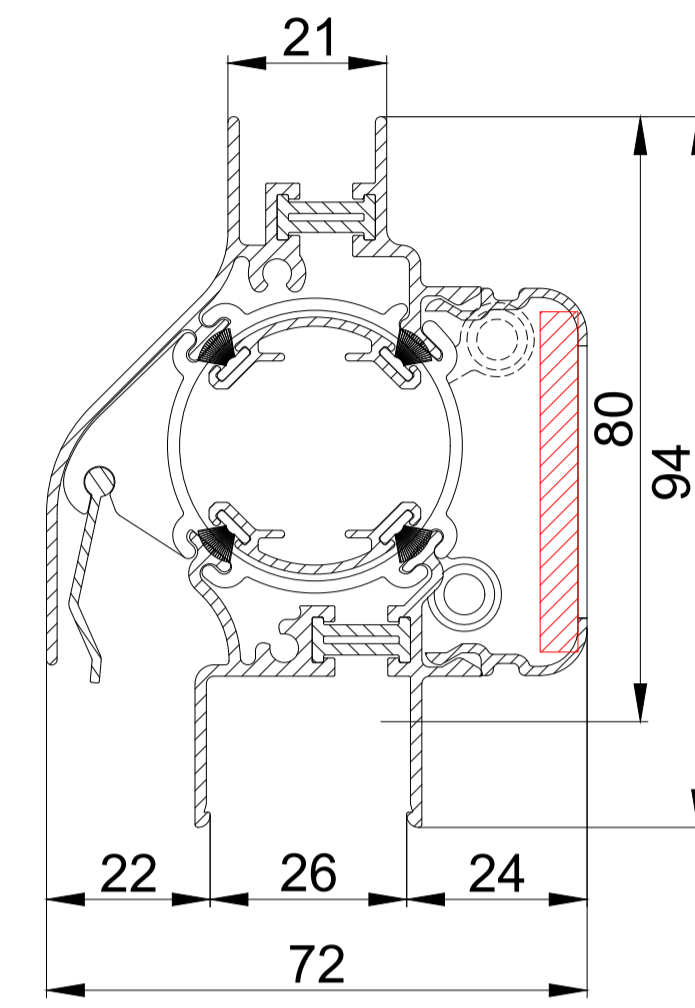

DucoTon 80 ZR / GG26