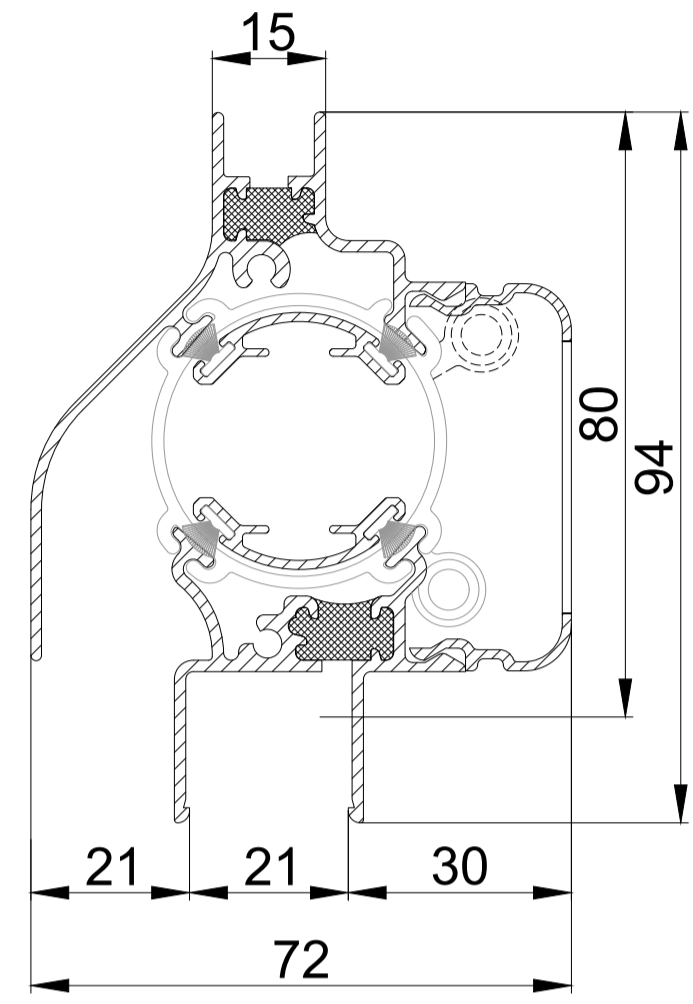

DucoTon 80 / GG21