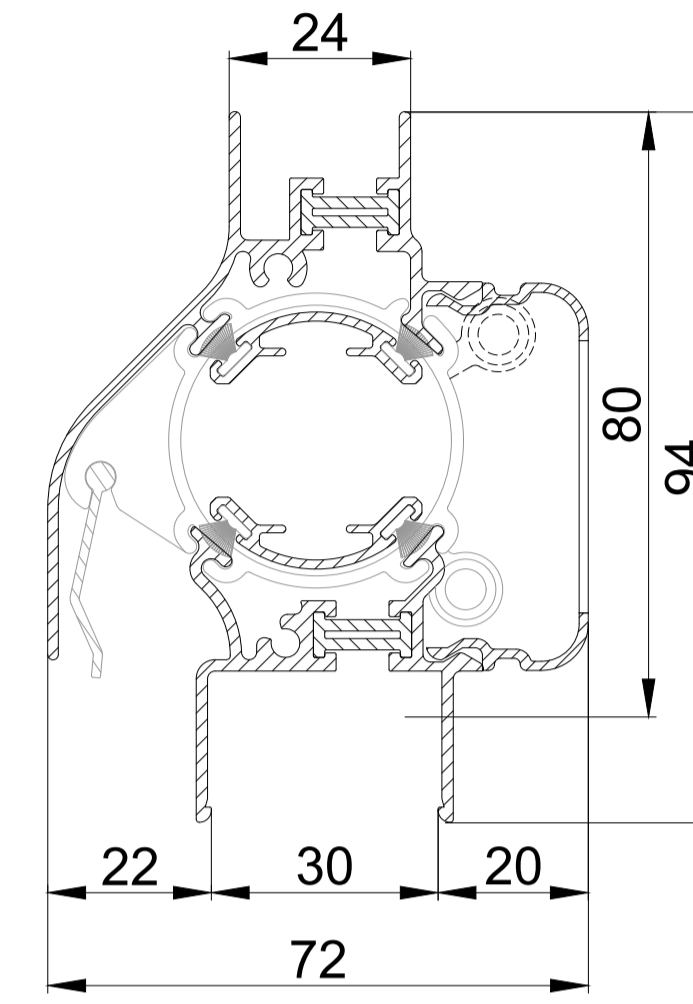

DucoTon 80 ZR / GG30