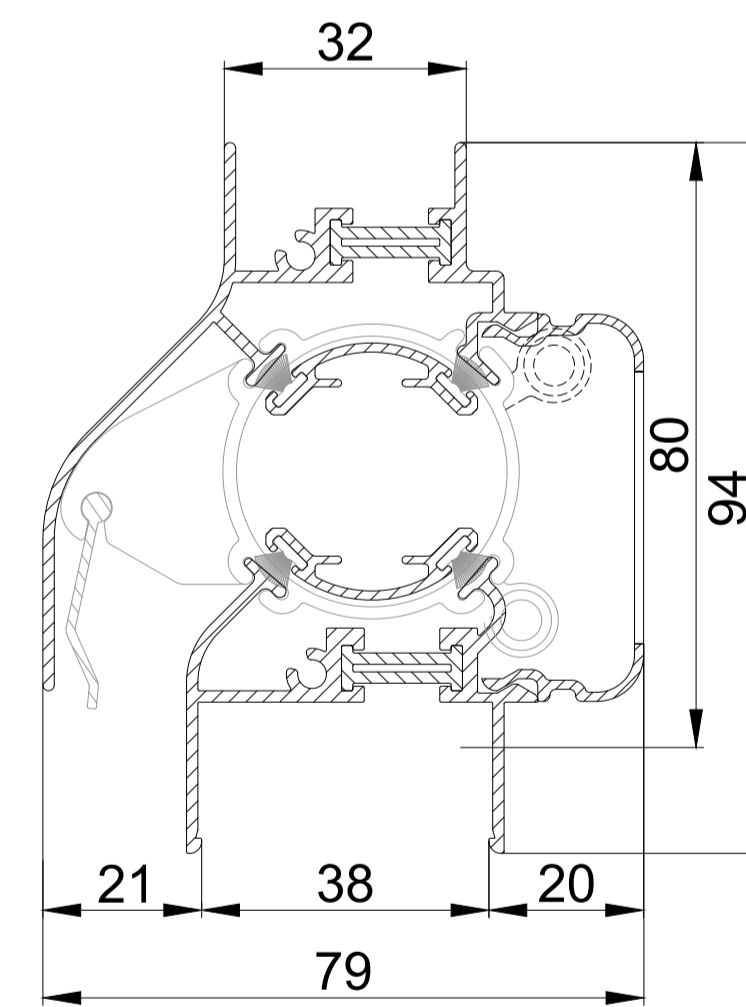

DucoTon 80 ZR / GG38