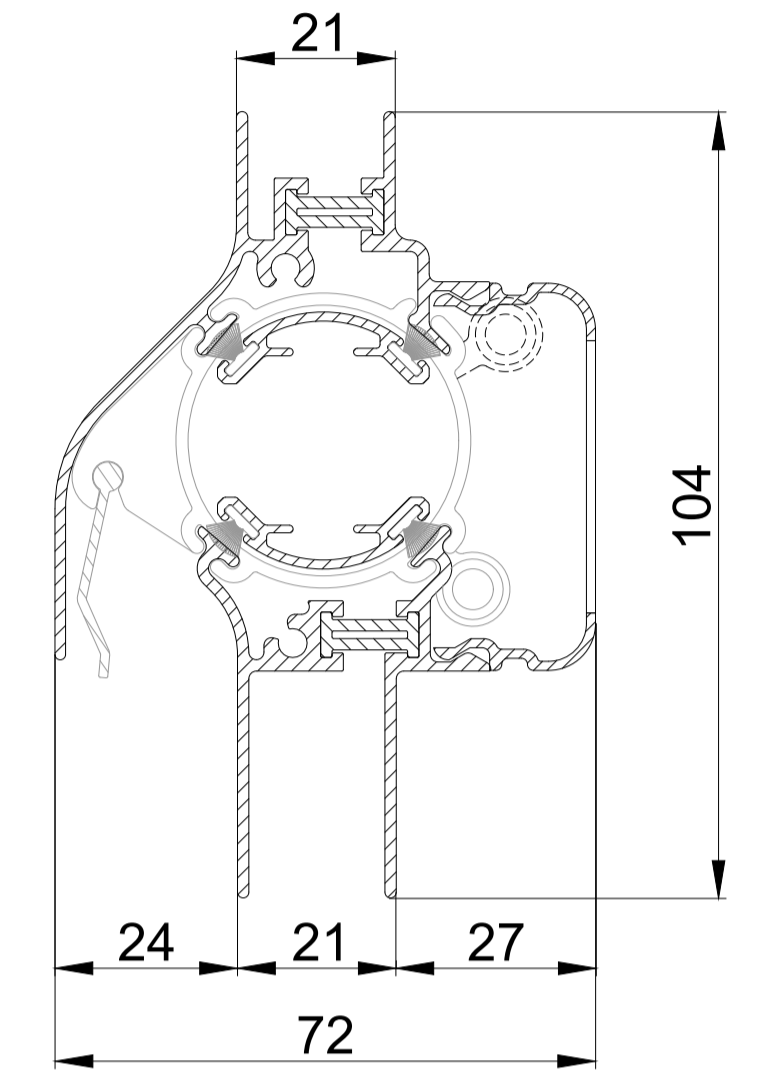

DucoTon 80 ZR / Kalf