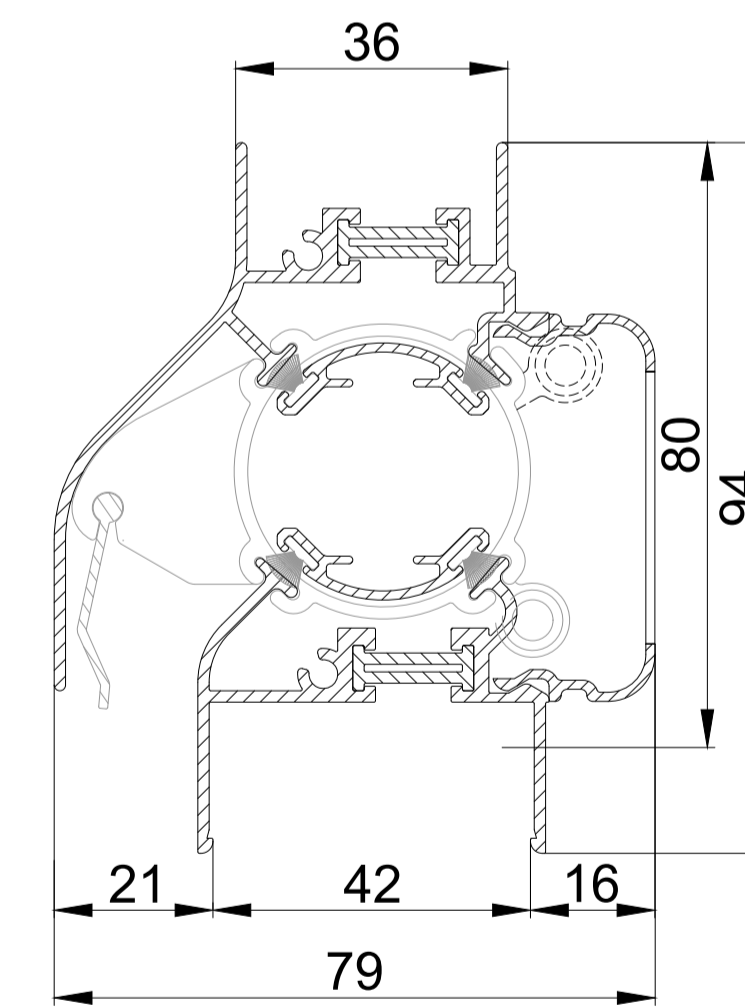

DucoTon 80 ZR / GG42

DucoTon 80 ZR doorsnede

DUCO
Ventilation & Sun Control

we inspire at
www.duco.eu

Datum :	11/01/2023
Schaal :	1:1
Getekend :	SDD
Formaat :	A1
Tek nr. :