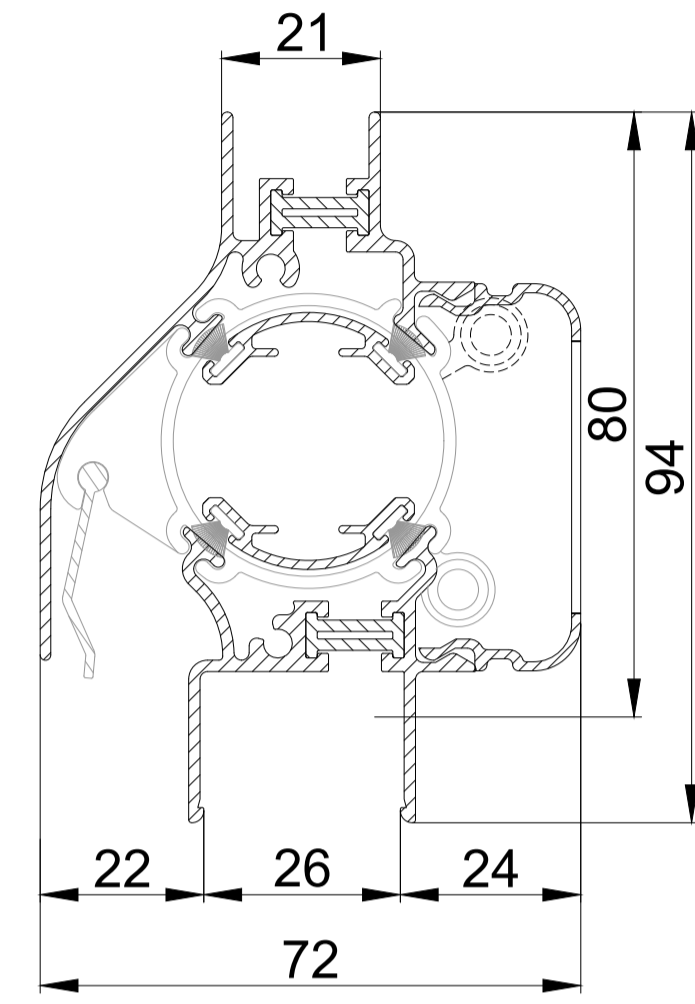

DucoTon 80 ZR / GG26