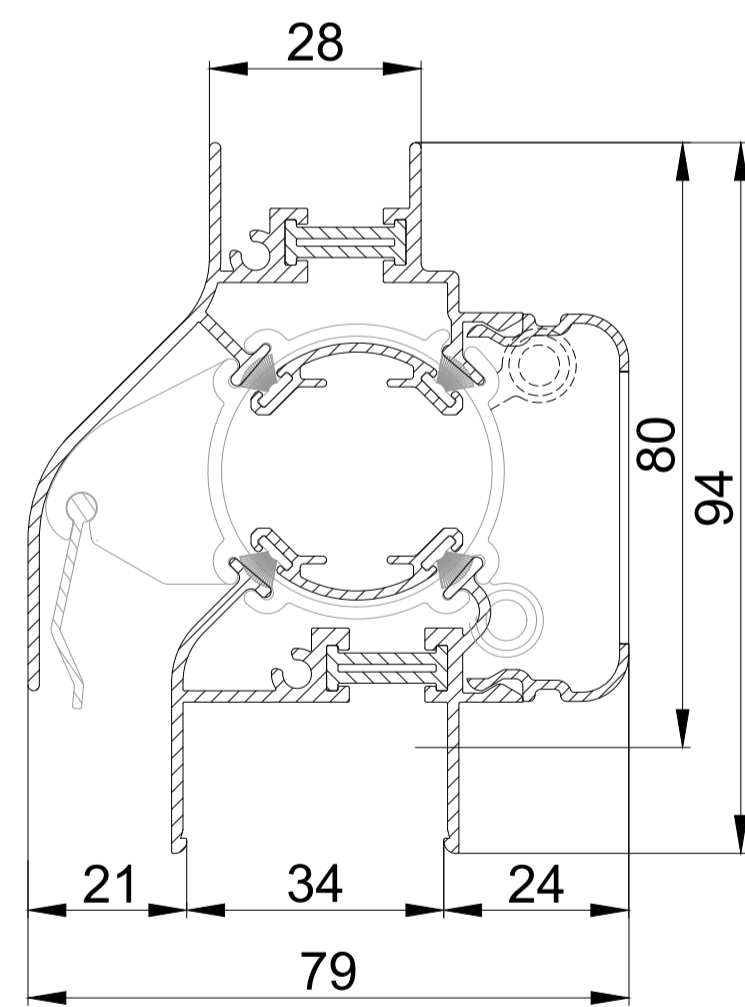

DucoTon 80 ZR / GG34