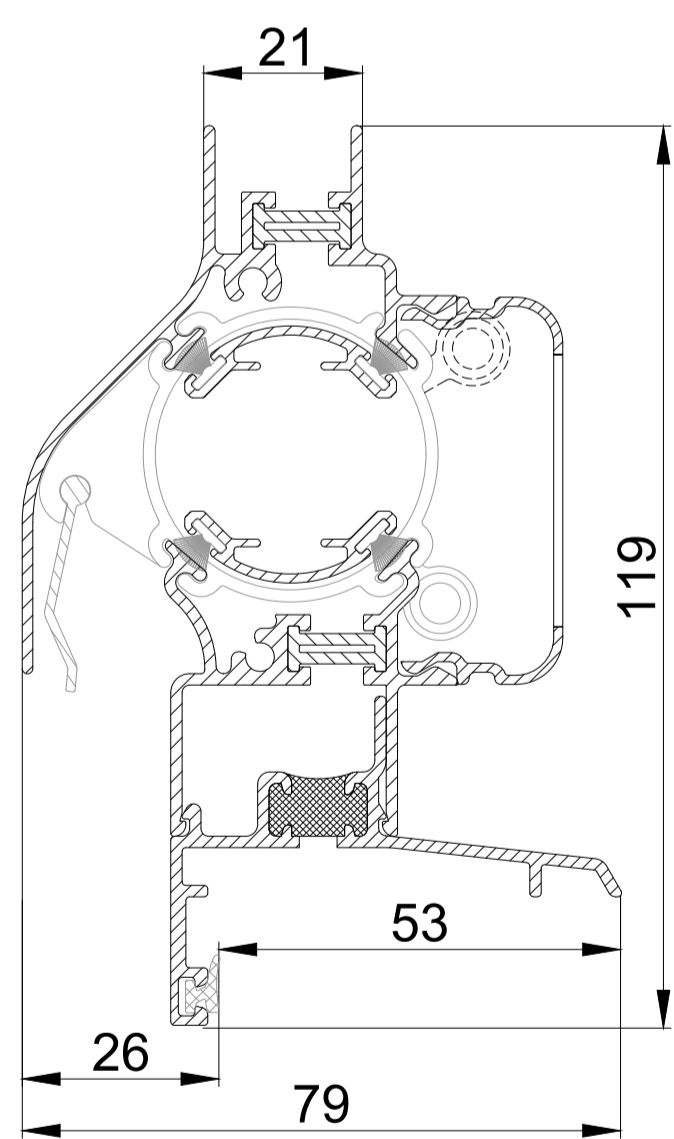

DucoTon 80 ZR / GG26 met aanslagprofiel