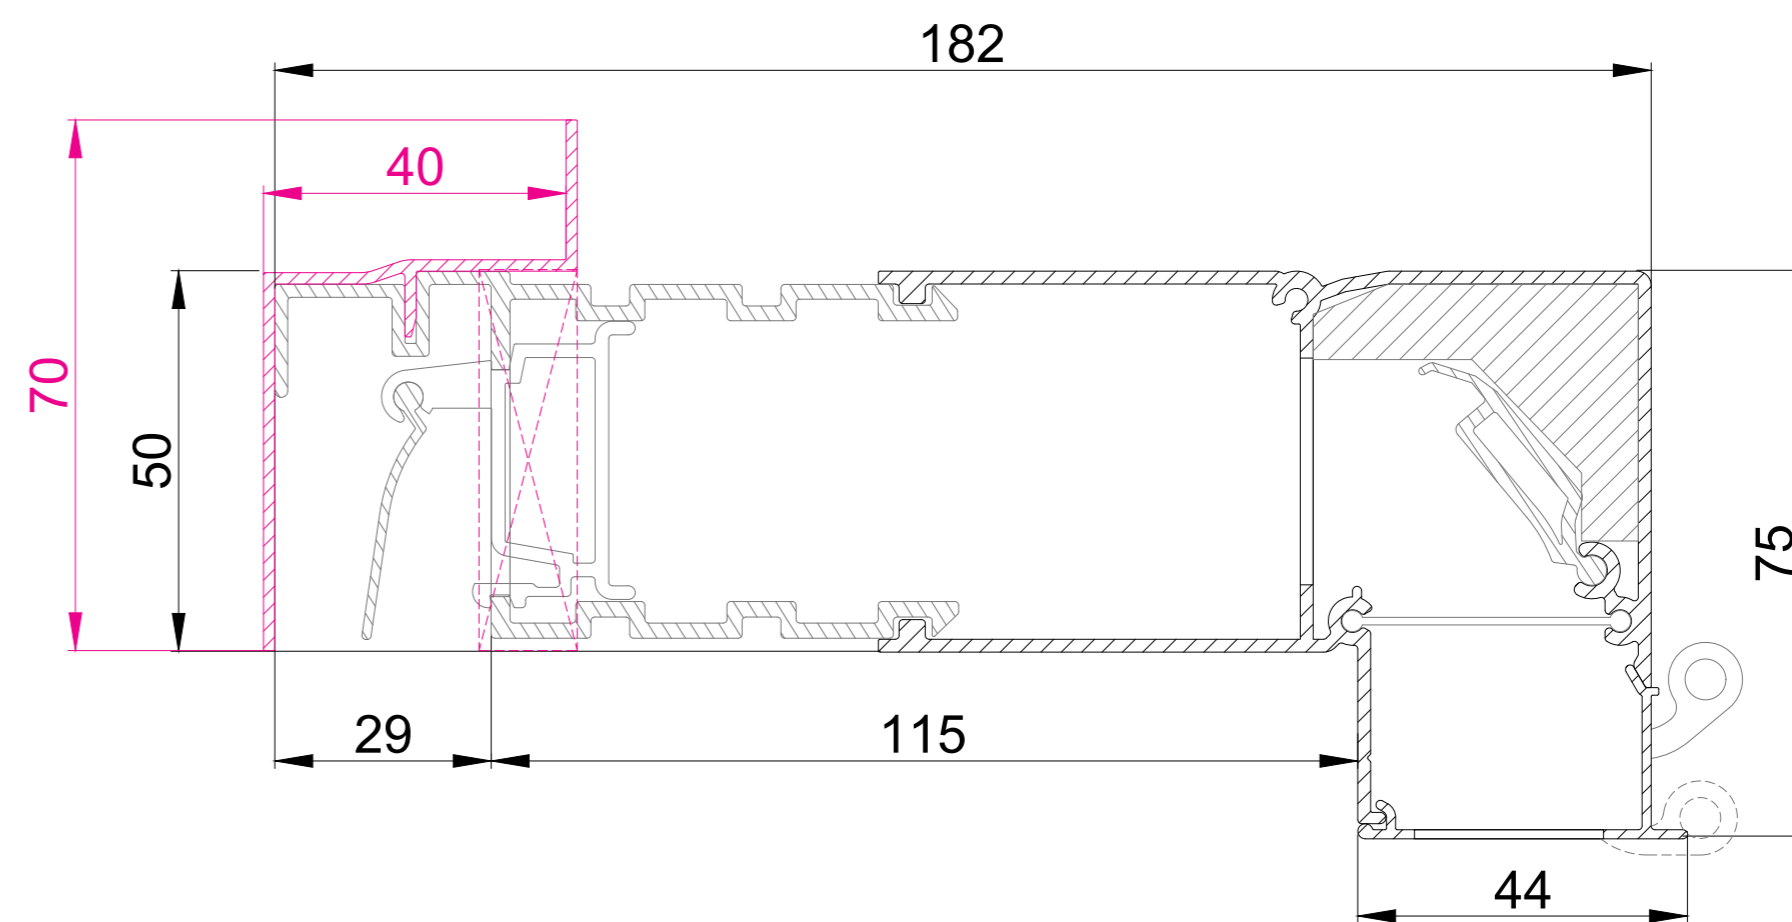

DucoTop 50 'ZR' Largo

Stelprofiel Type 2

DucoTop 50 'ZR' doorsnede

DUCO
Ventilation & Sun Control

we inspire at
www.duco.eu

I.O.V. :

Datum : 11/01/2023

Schaal : 1:1

Getekend : SDD

Formaat : A2

Tek nr. :