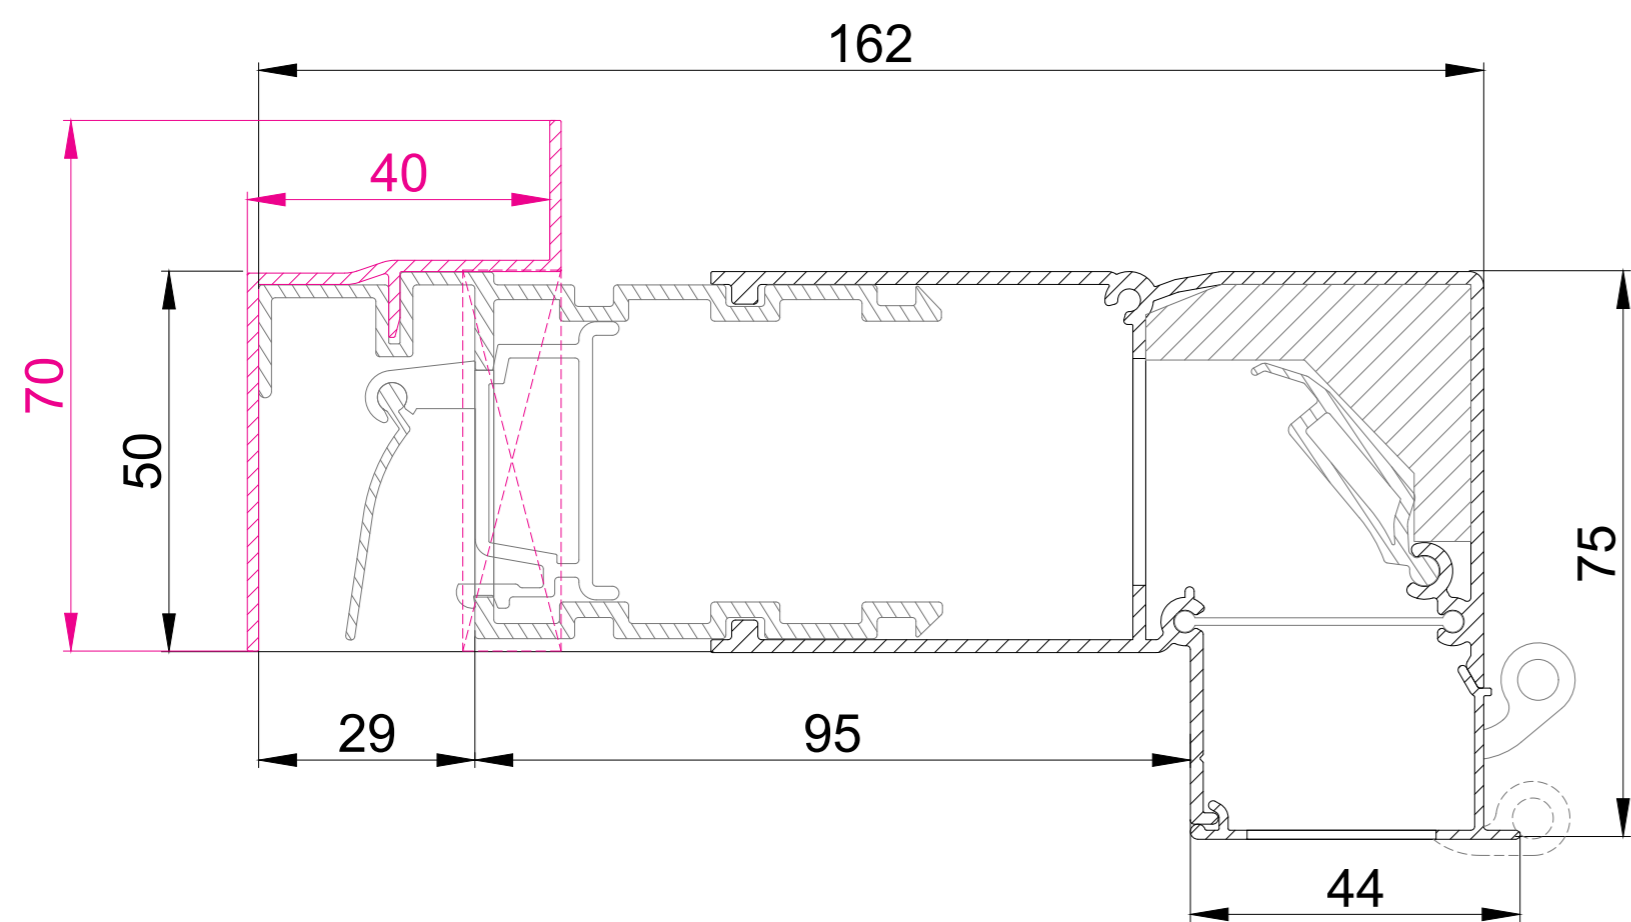

DucoTop 50 'ZR' Alto