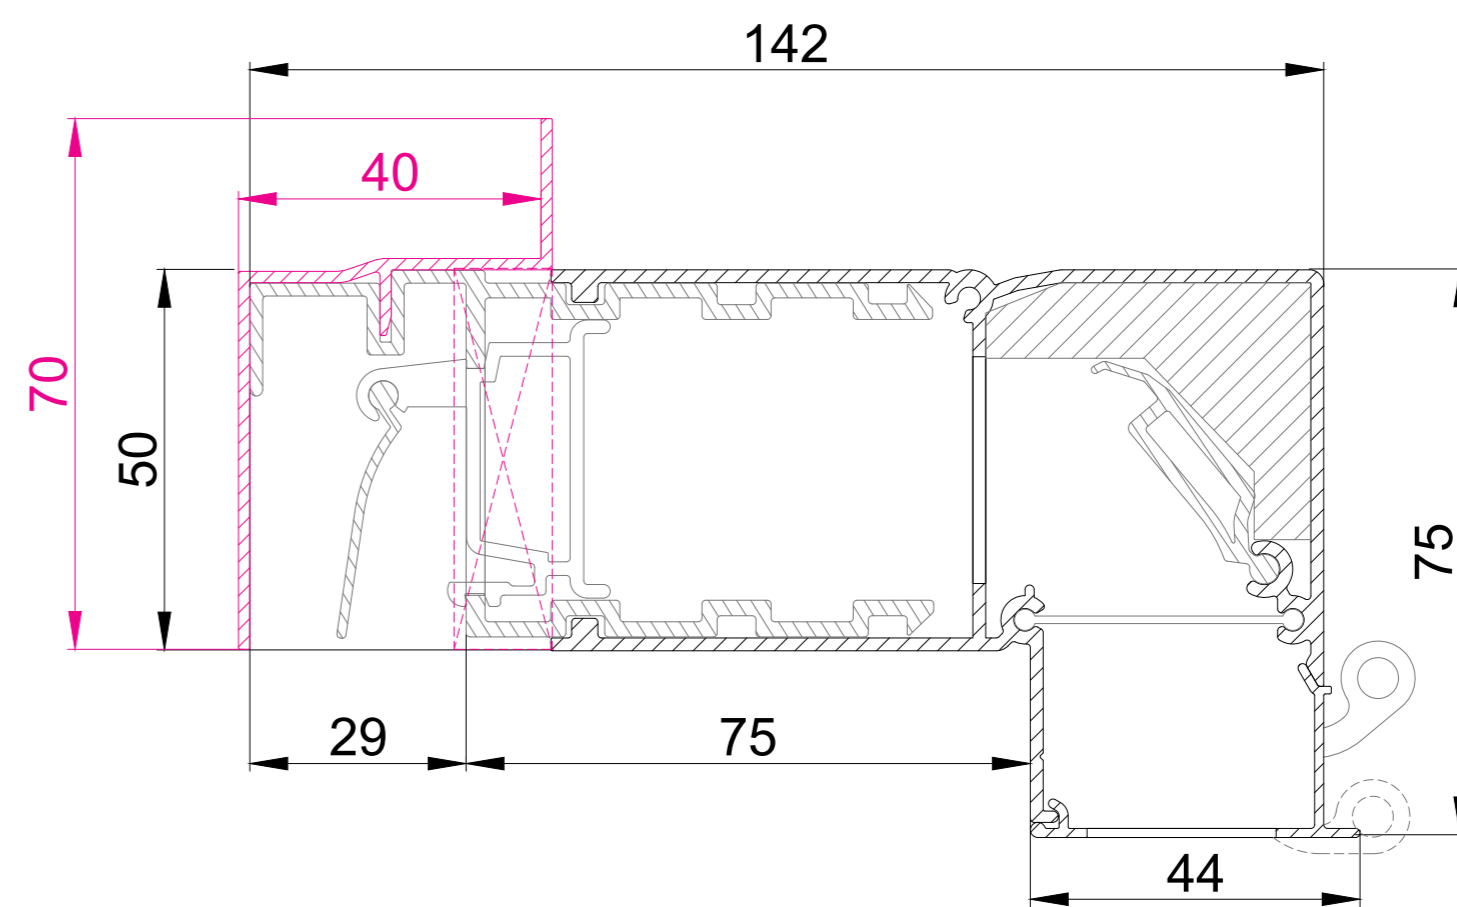

DucoTop 50 'ZR' Medio