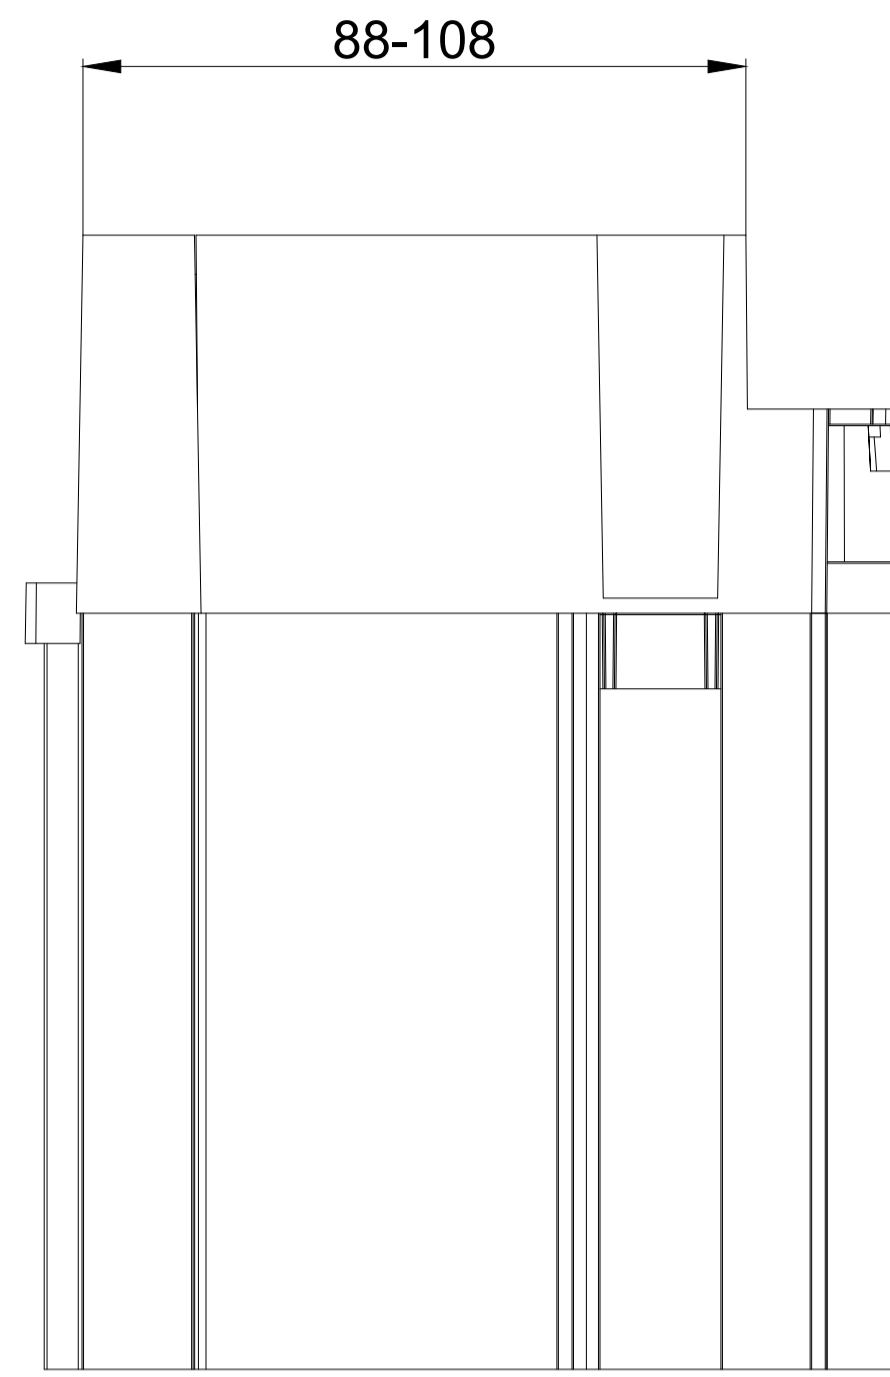

DucoTop 60 ZR Basso