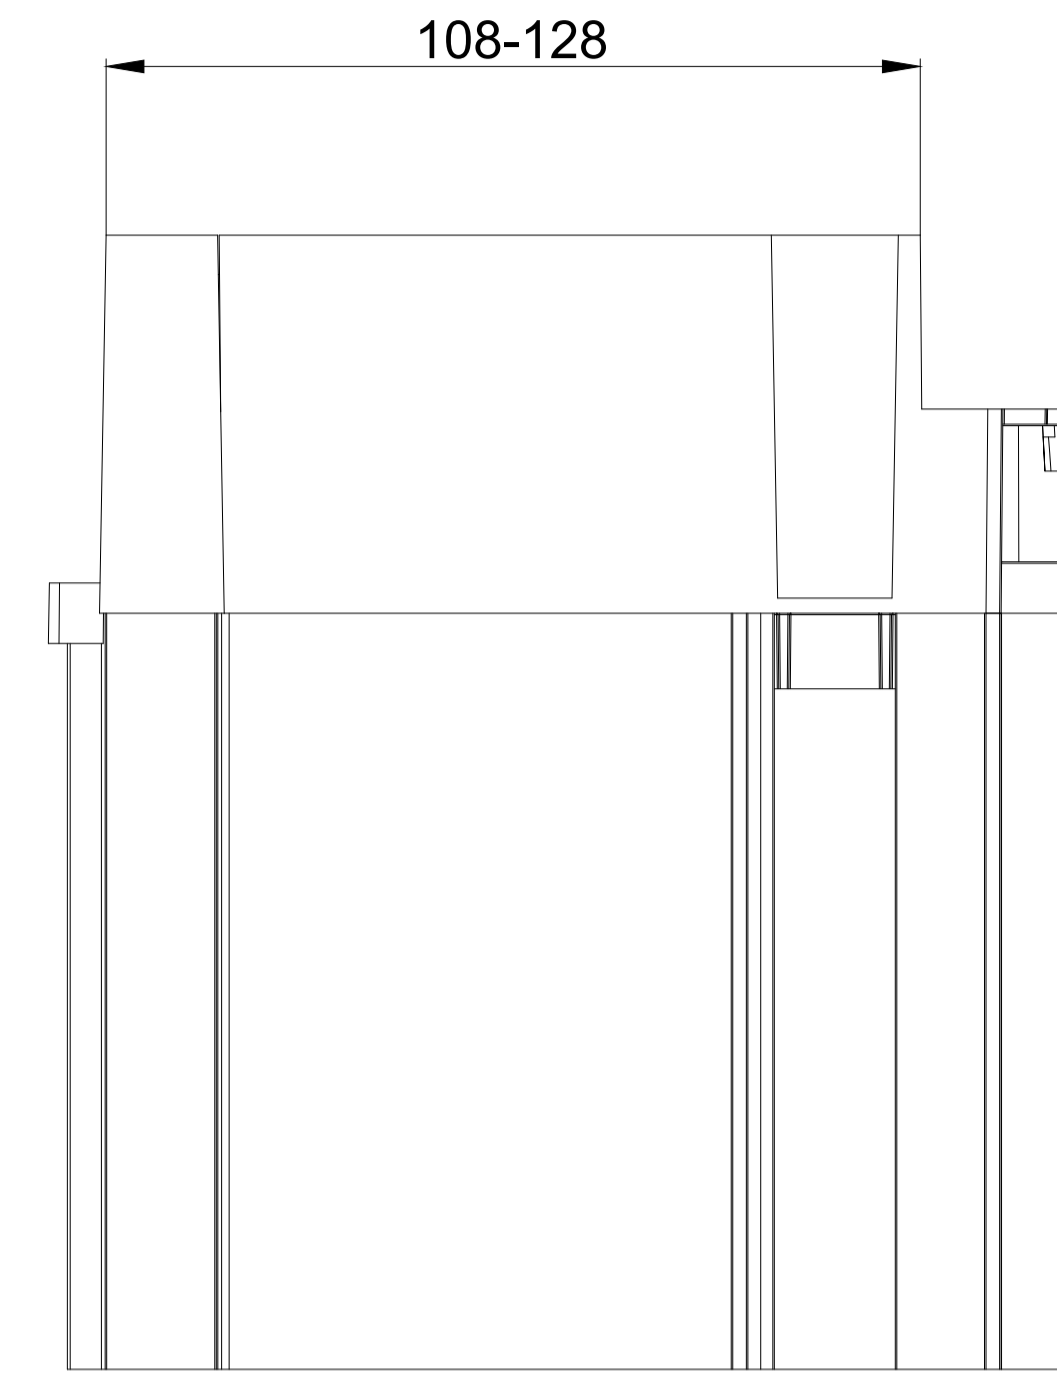

DucoTop 60 ZR Medio