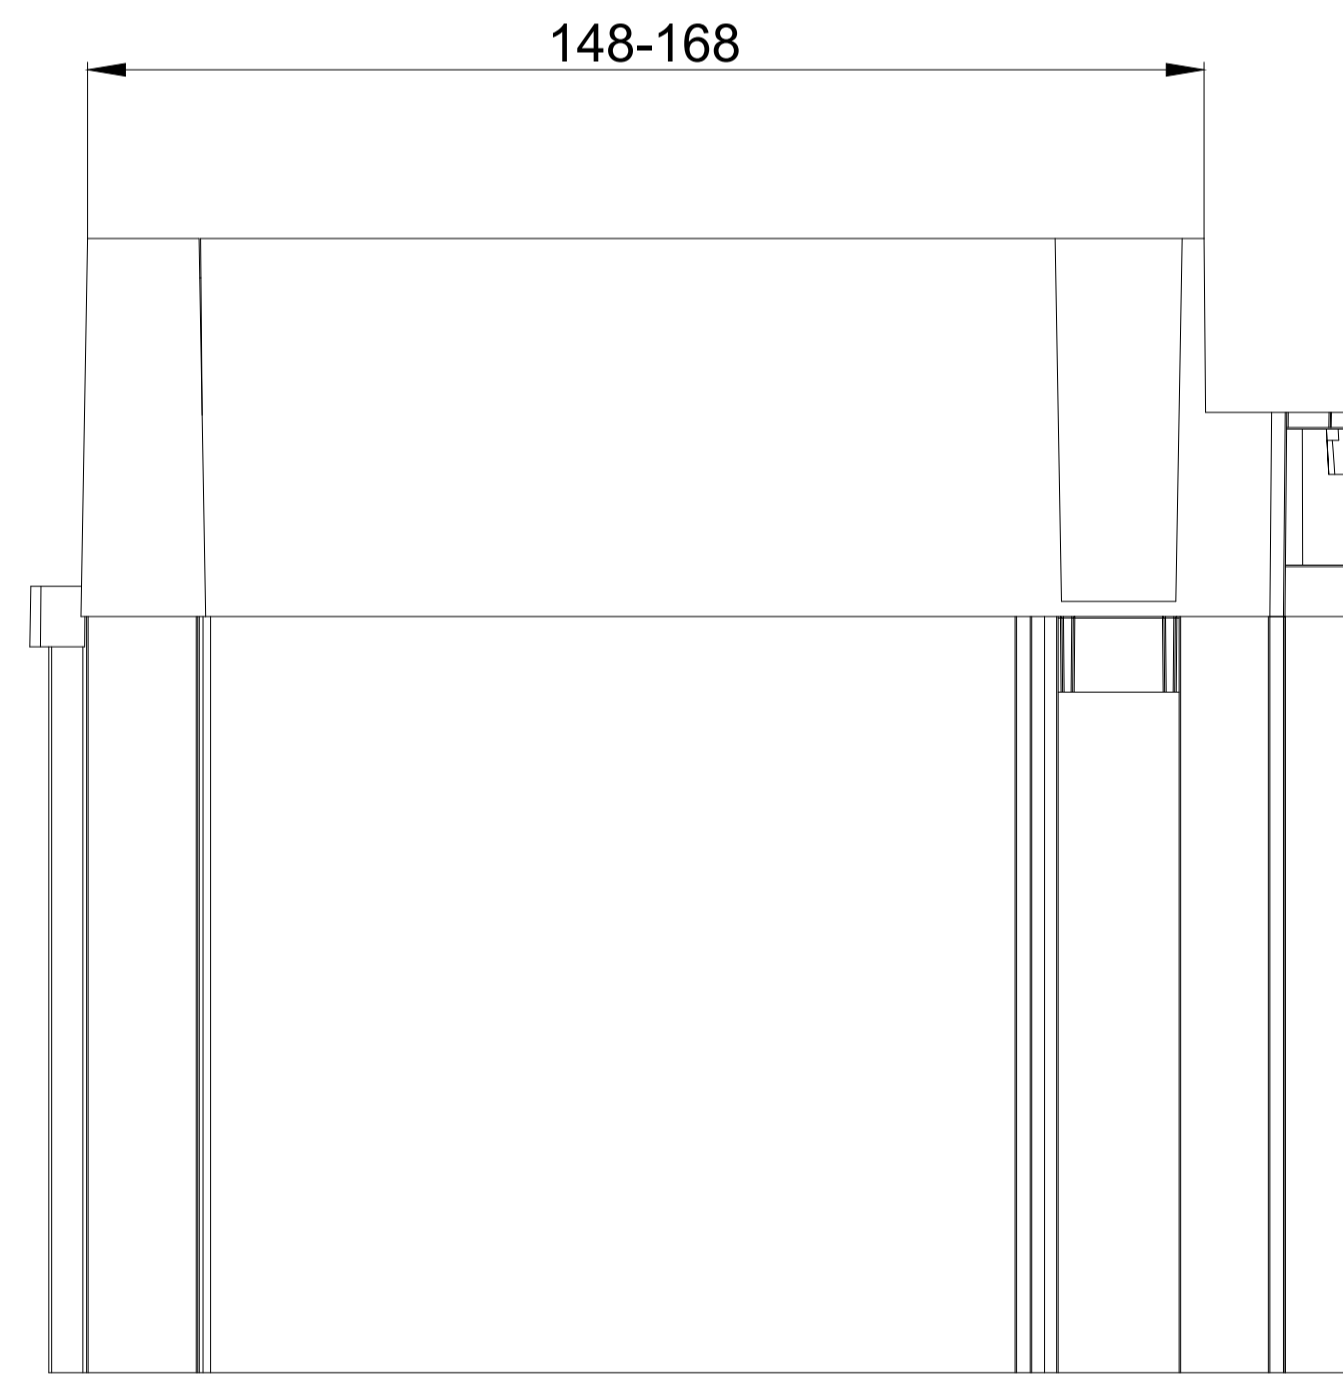

DucoTop 60 ZR Largo