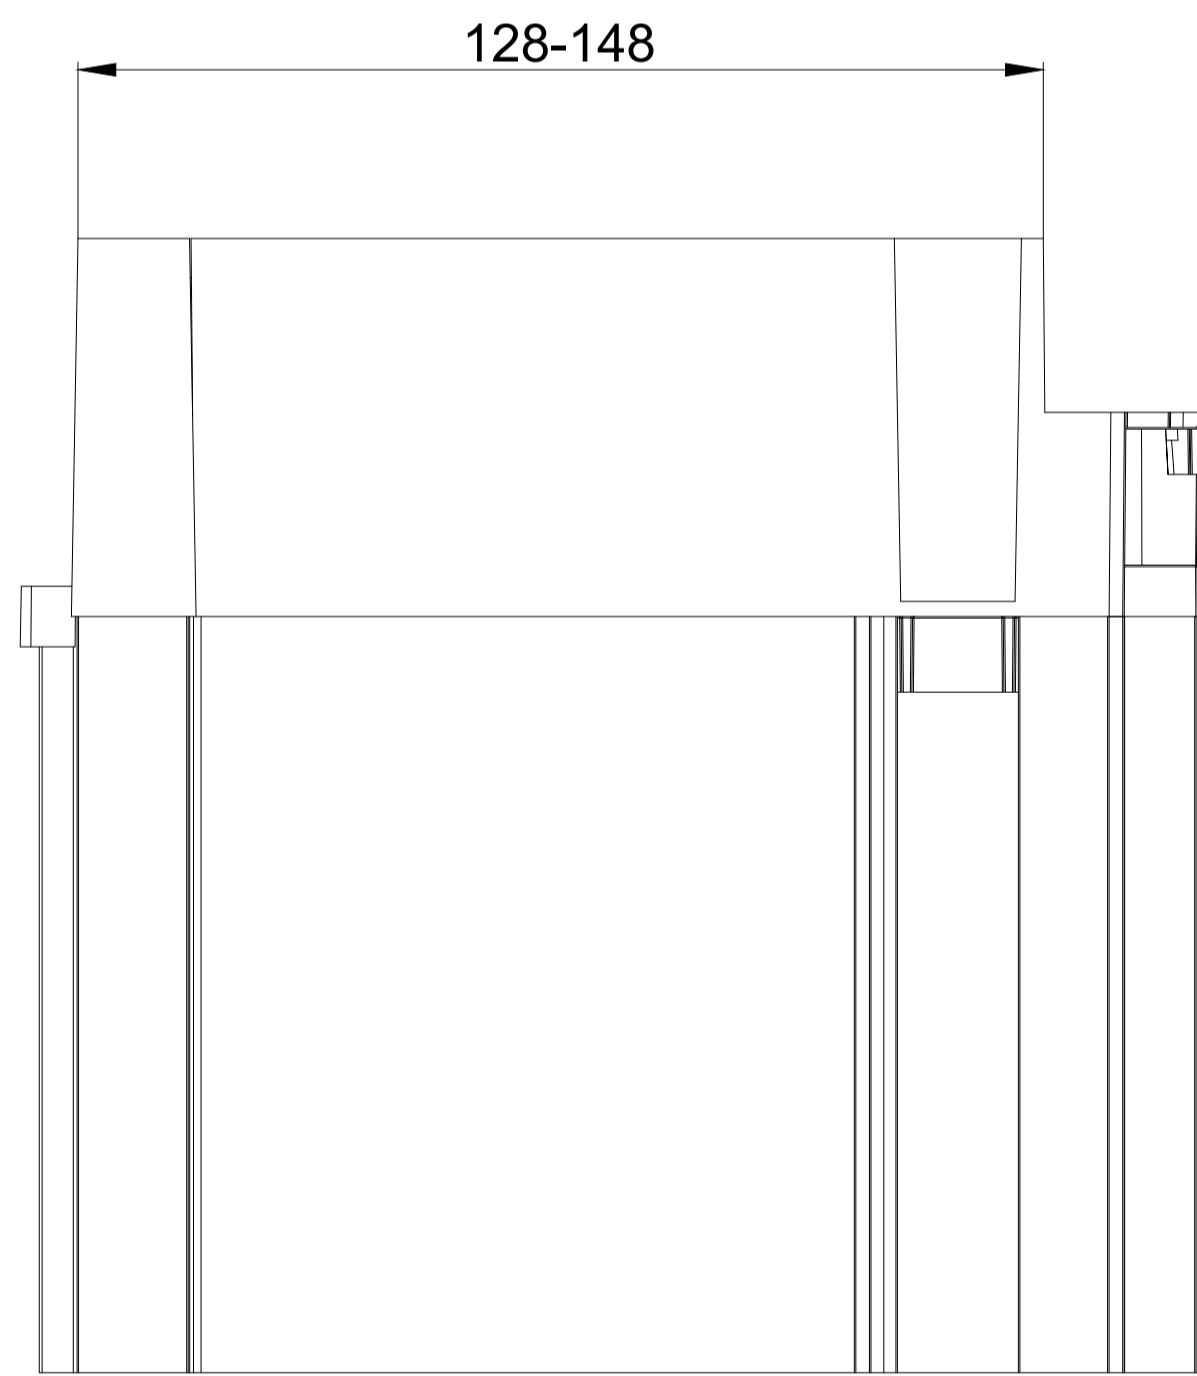

DucoTop 60 ZR Alto