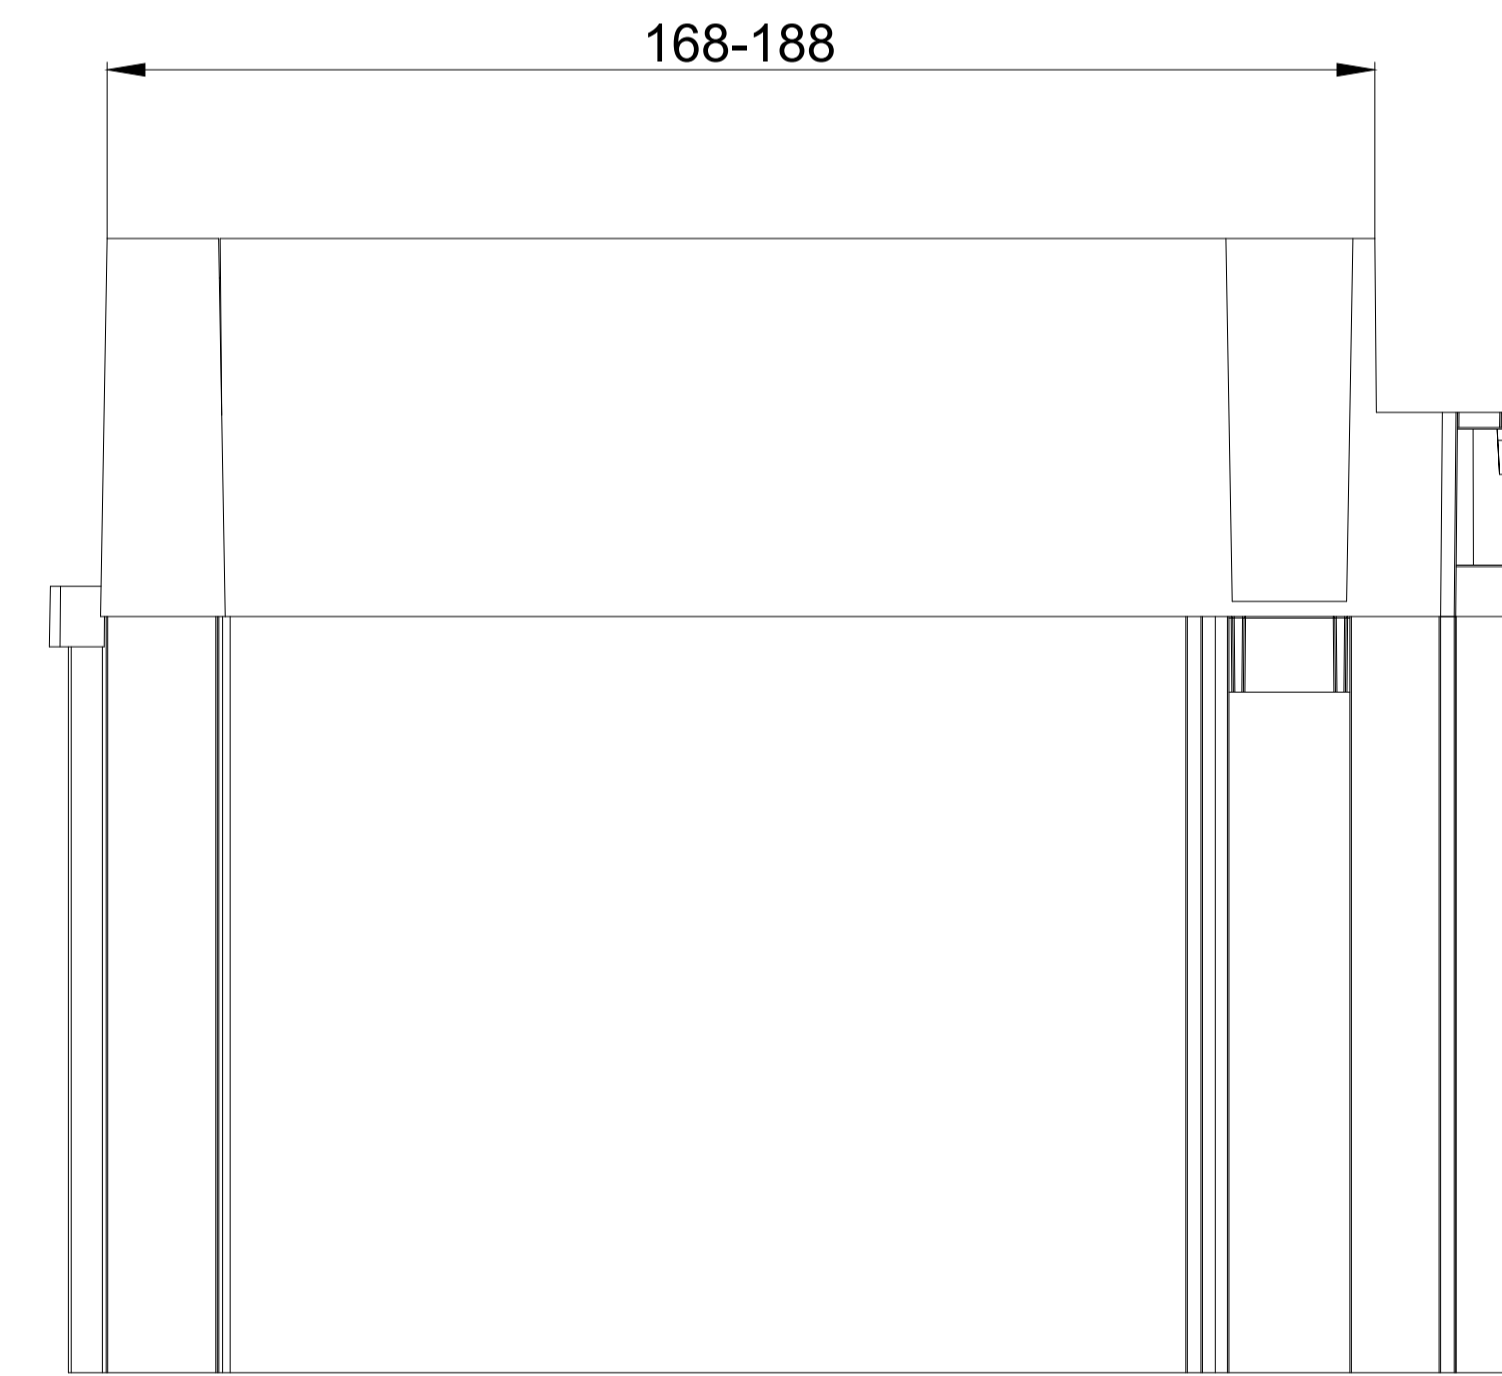

DucoTop 60 ZR Grando

DucoTop 60 ZR BE bovenaanzicht

we inspire at
www.duco.eu

Datum :	14/04/2017
Schaal :	1:1
Getekend :	LWW
Formaat :	A1
Tek nr. :