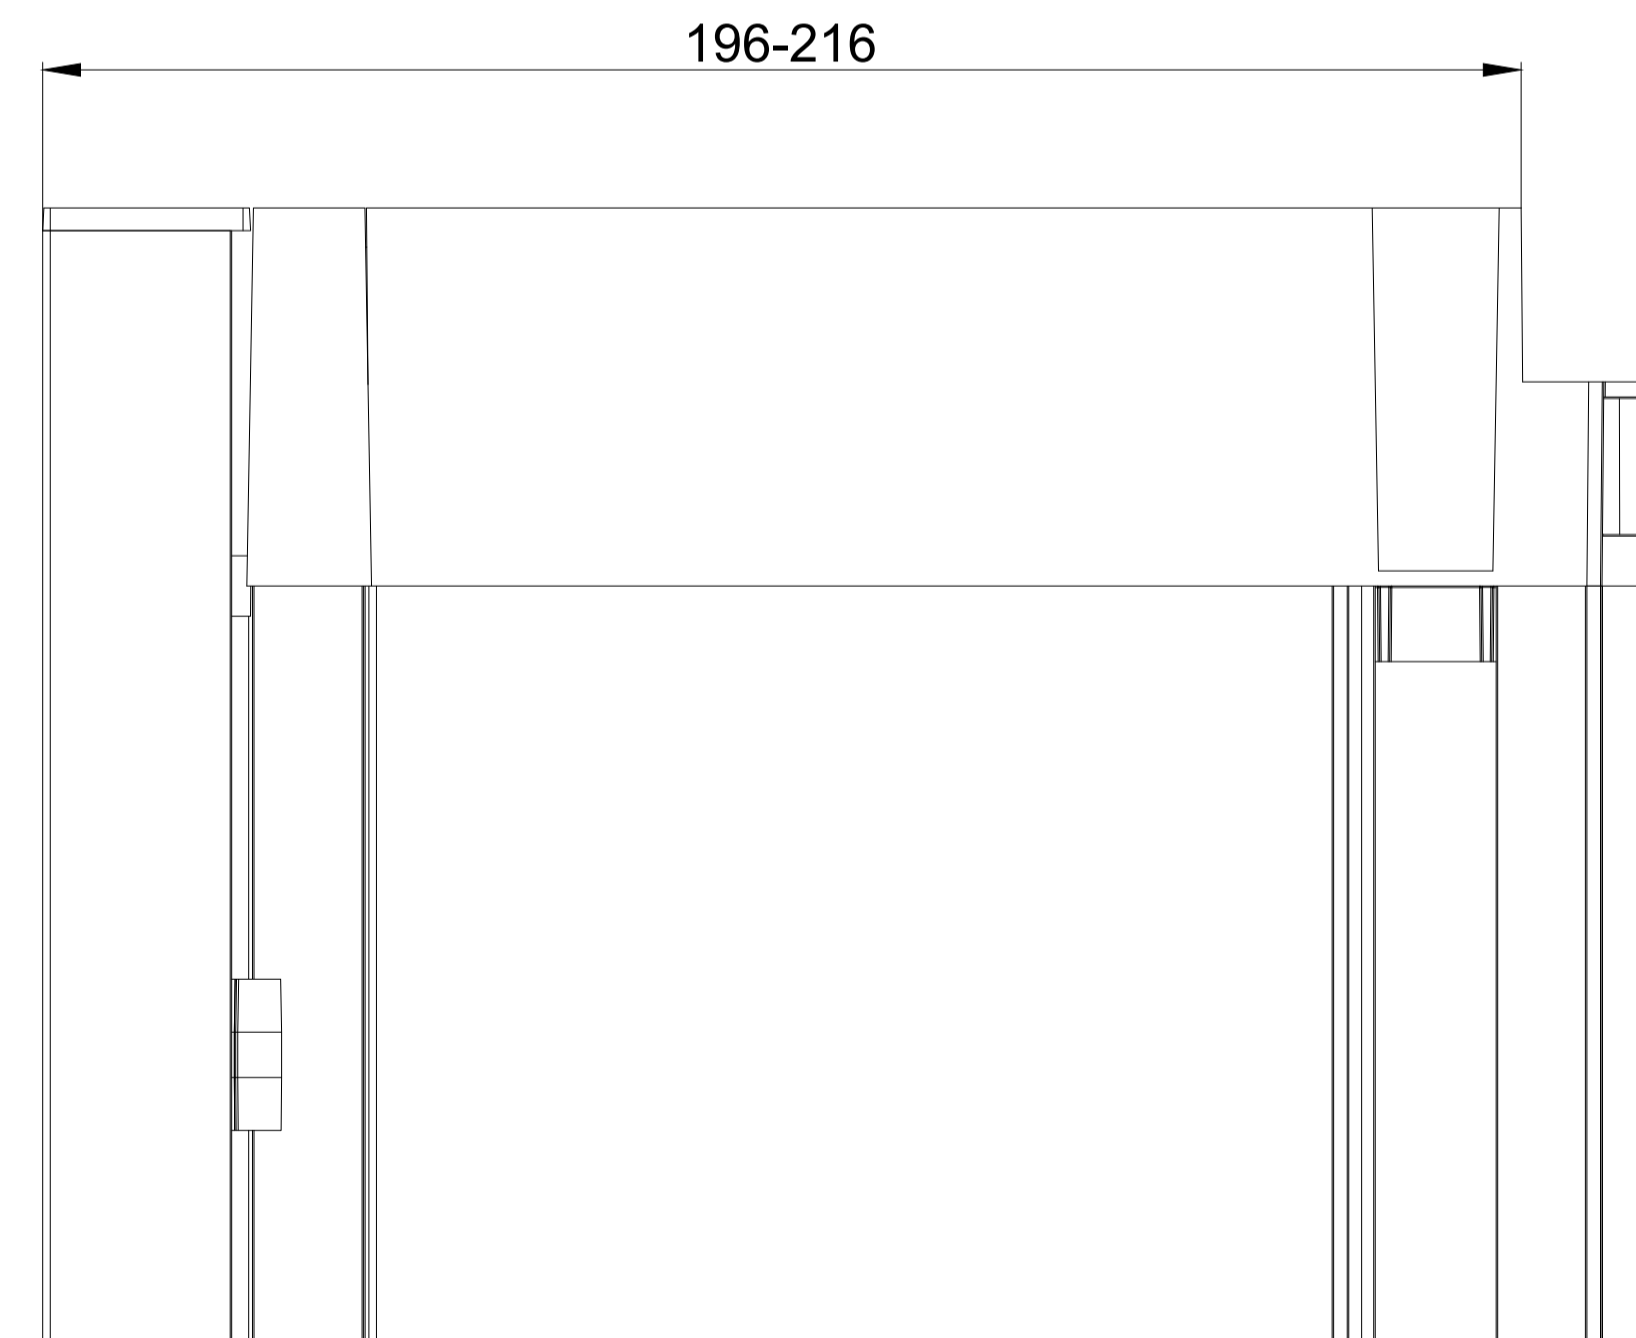

DucoTop 60 ZR Grando

DucoTop 60 ZR BE buitenkap bovenz.

we inspire at
www.duco.eu

Datum :	14/04/2017
Schaal :	1:1
Getekend :	LWV
Formaat :	A1
Tek nr. :