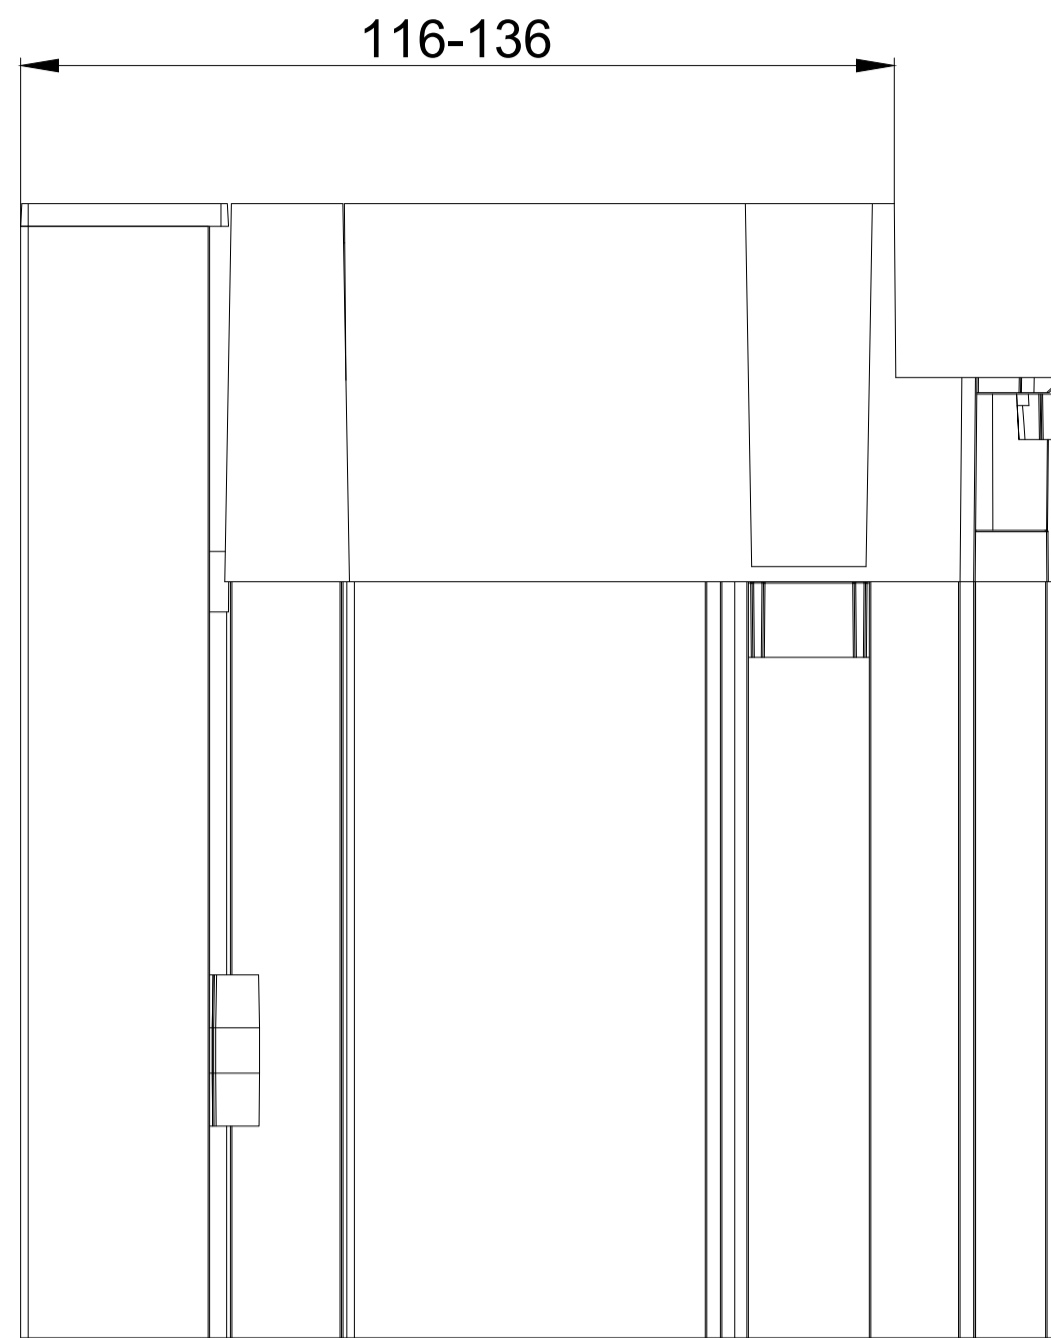

DucoTop 60 ZR Basso