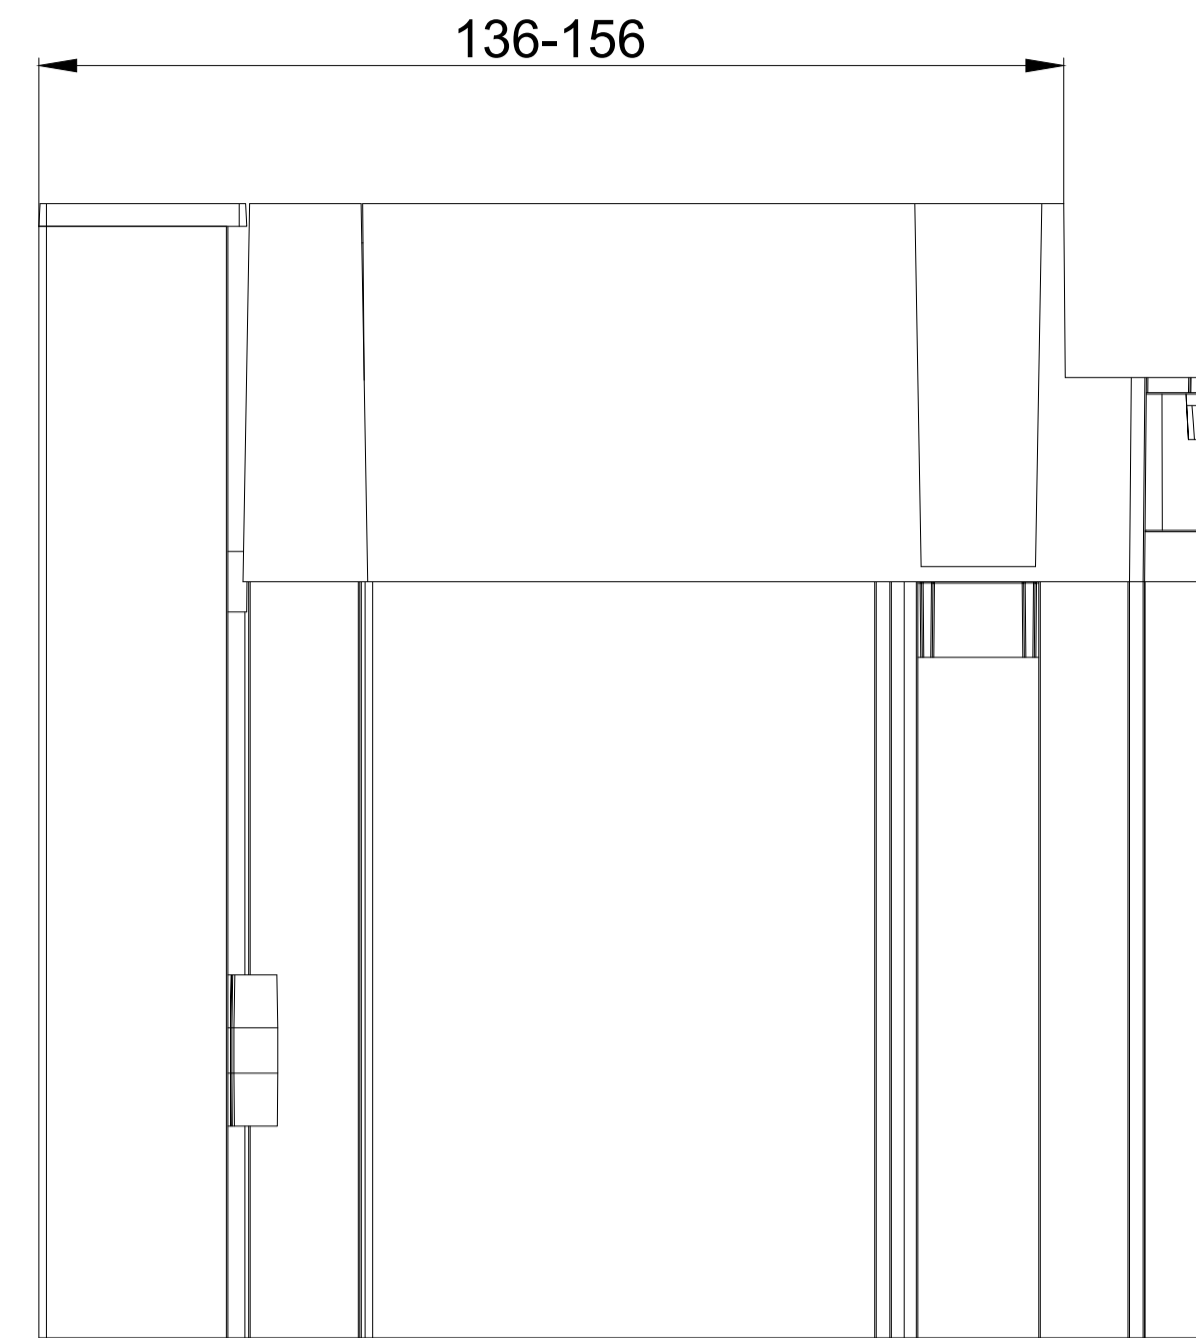

DucoTop 60 ZR Medio