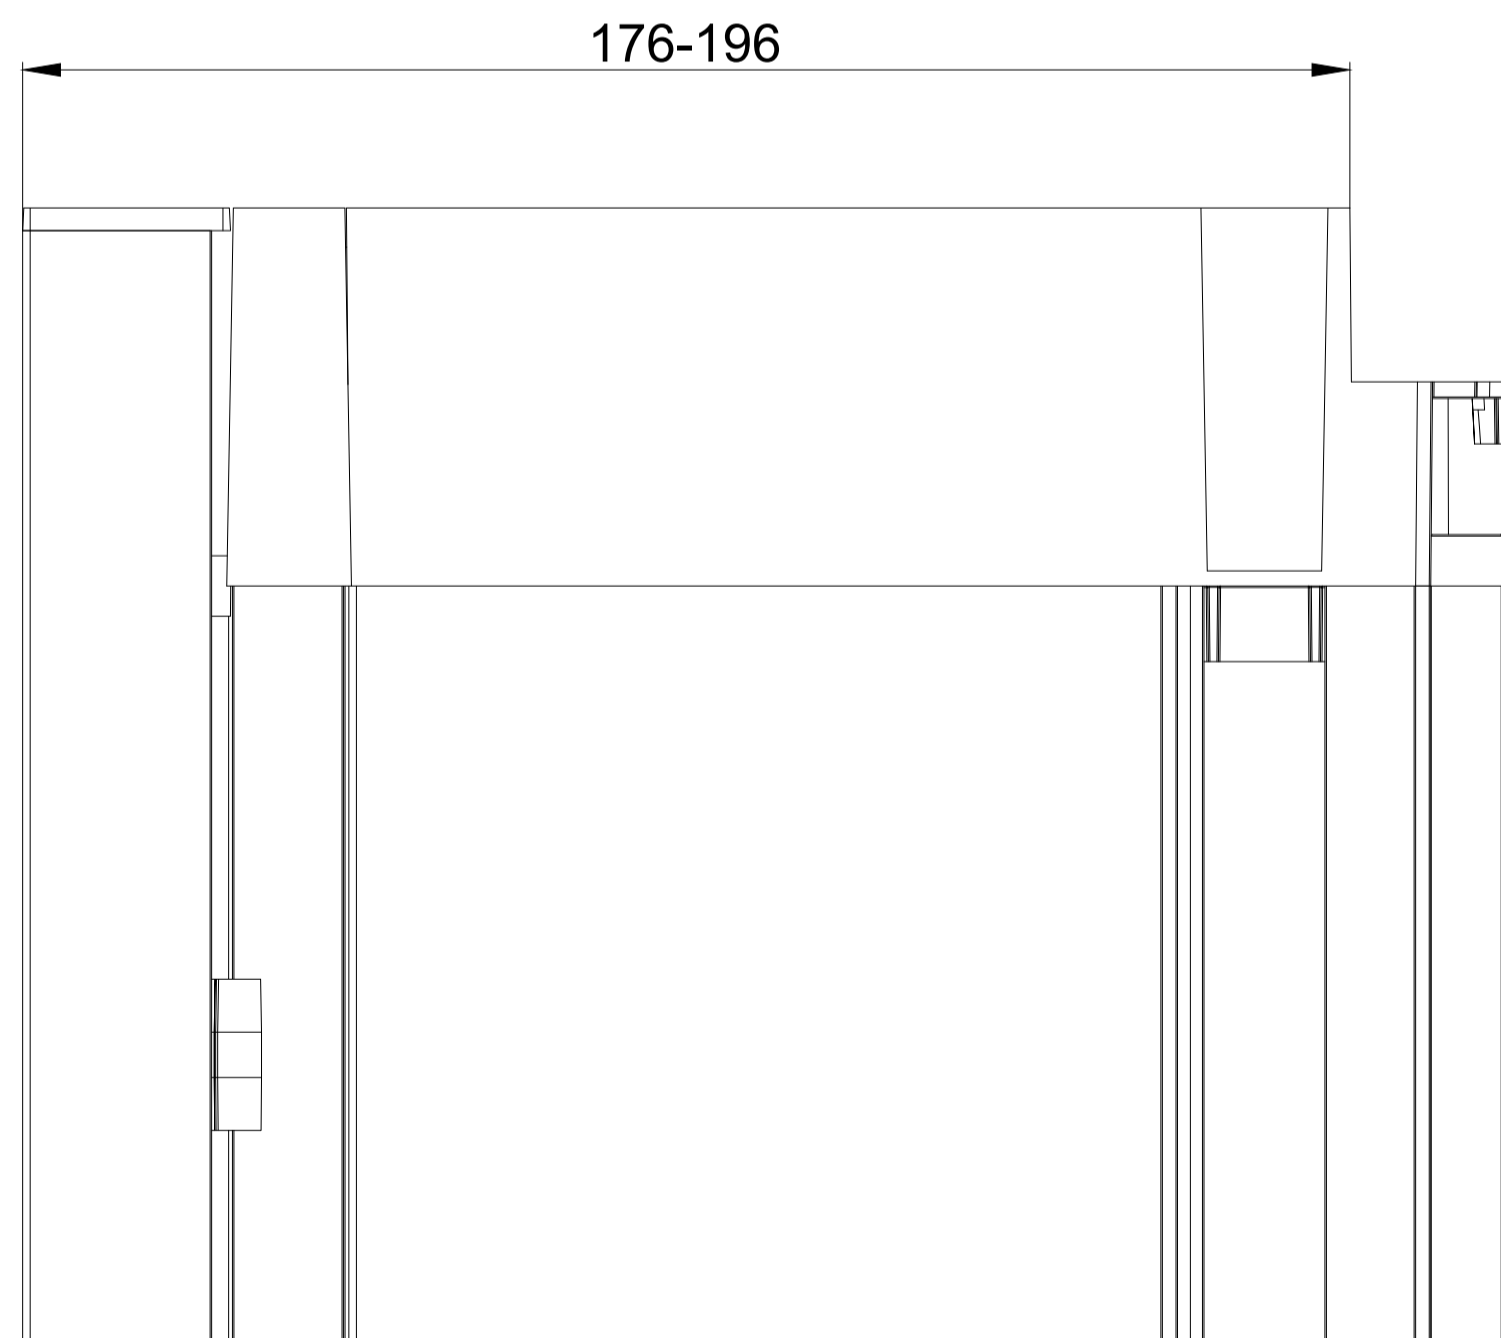

DucoTop 60 ZR Largo