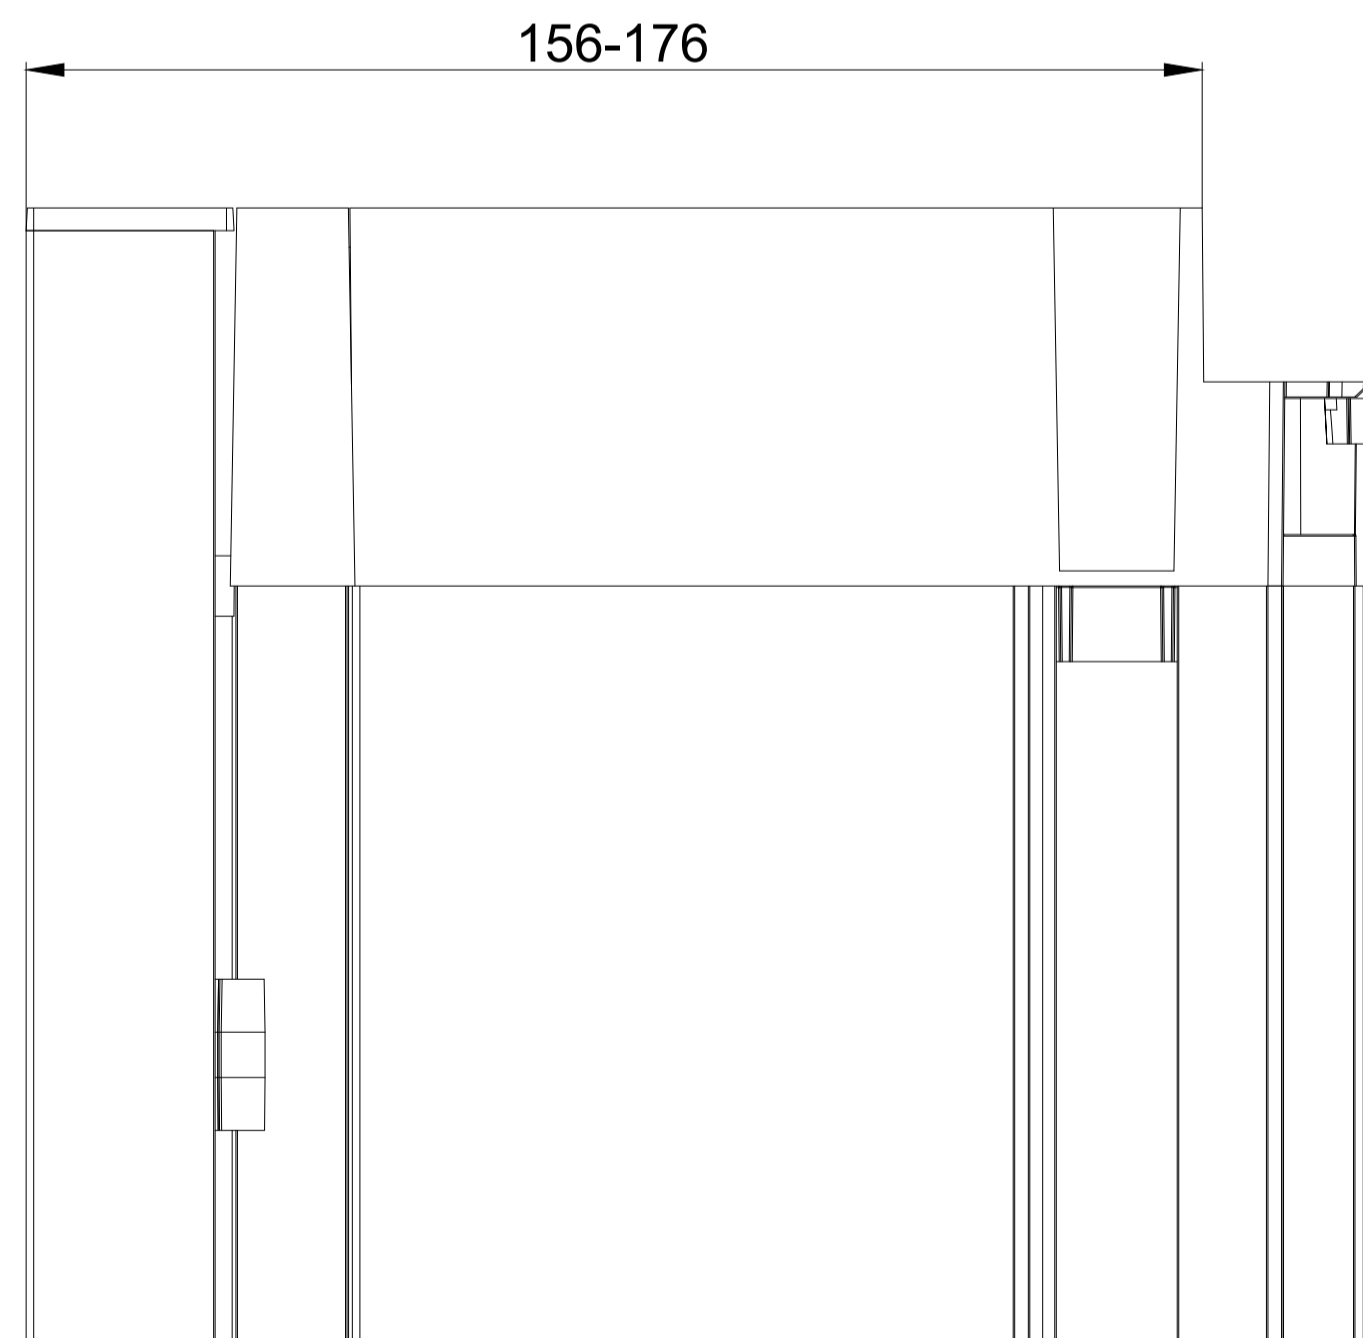

DucoTop 60 ZR Alto