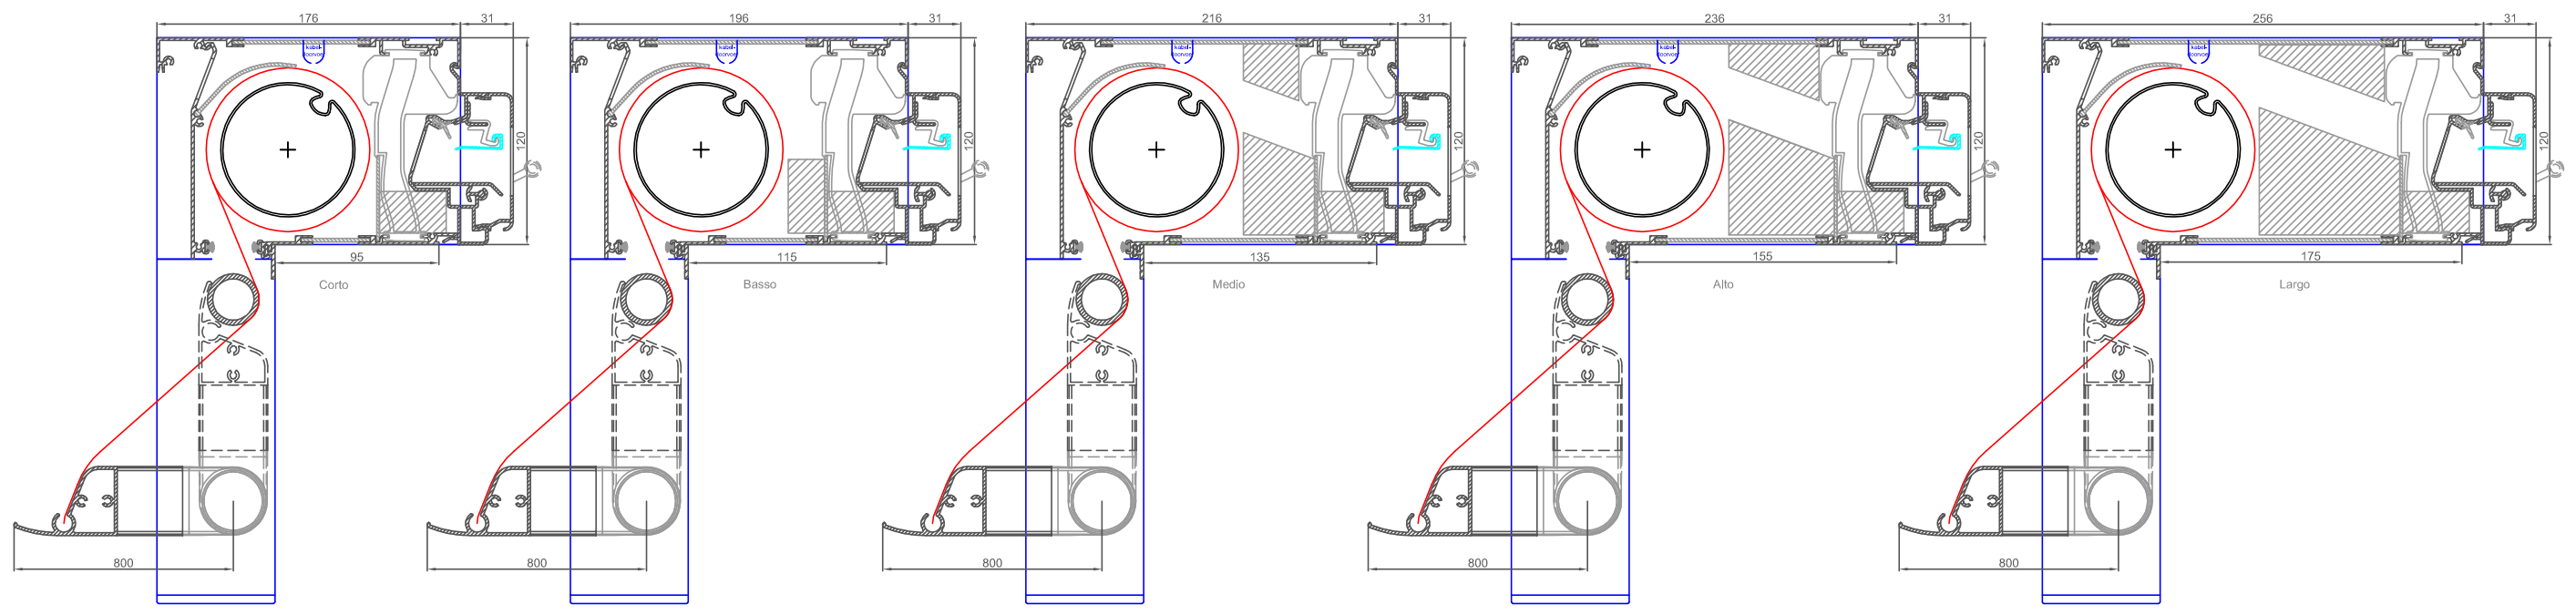

A

A

<h2 style="color: green;">DucoTwin 120 'ZR' CAP</h2>		Datum : 20/06/2012
		Schaal : 1:4
		Getekend : ASE
		Formaat : A3
		Tek nr. : <b style="color: green;">DucoTwin 120 CAP</b>
<p>Handelsstraat 19 8630 VEURNE Tel. 0032-58/33.00.33 Fax. 0032-58/33.00.44 e-mail info@duco.eu</p>		<p>Deze tekening is eigendom van Vero Duco Nv en mag niet gekopieerd, noch getoond worden aan derden zonder schriftelijke toestemming</p>