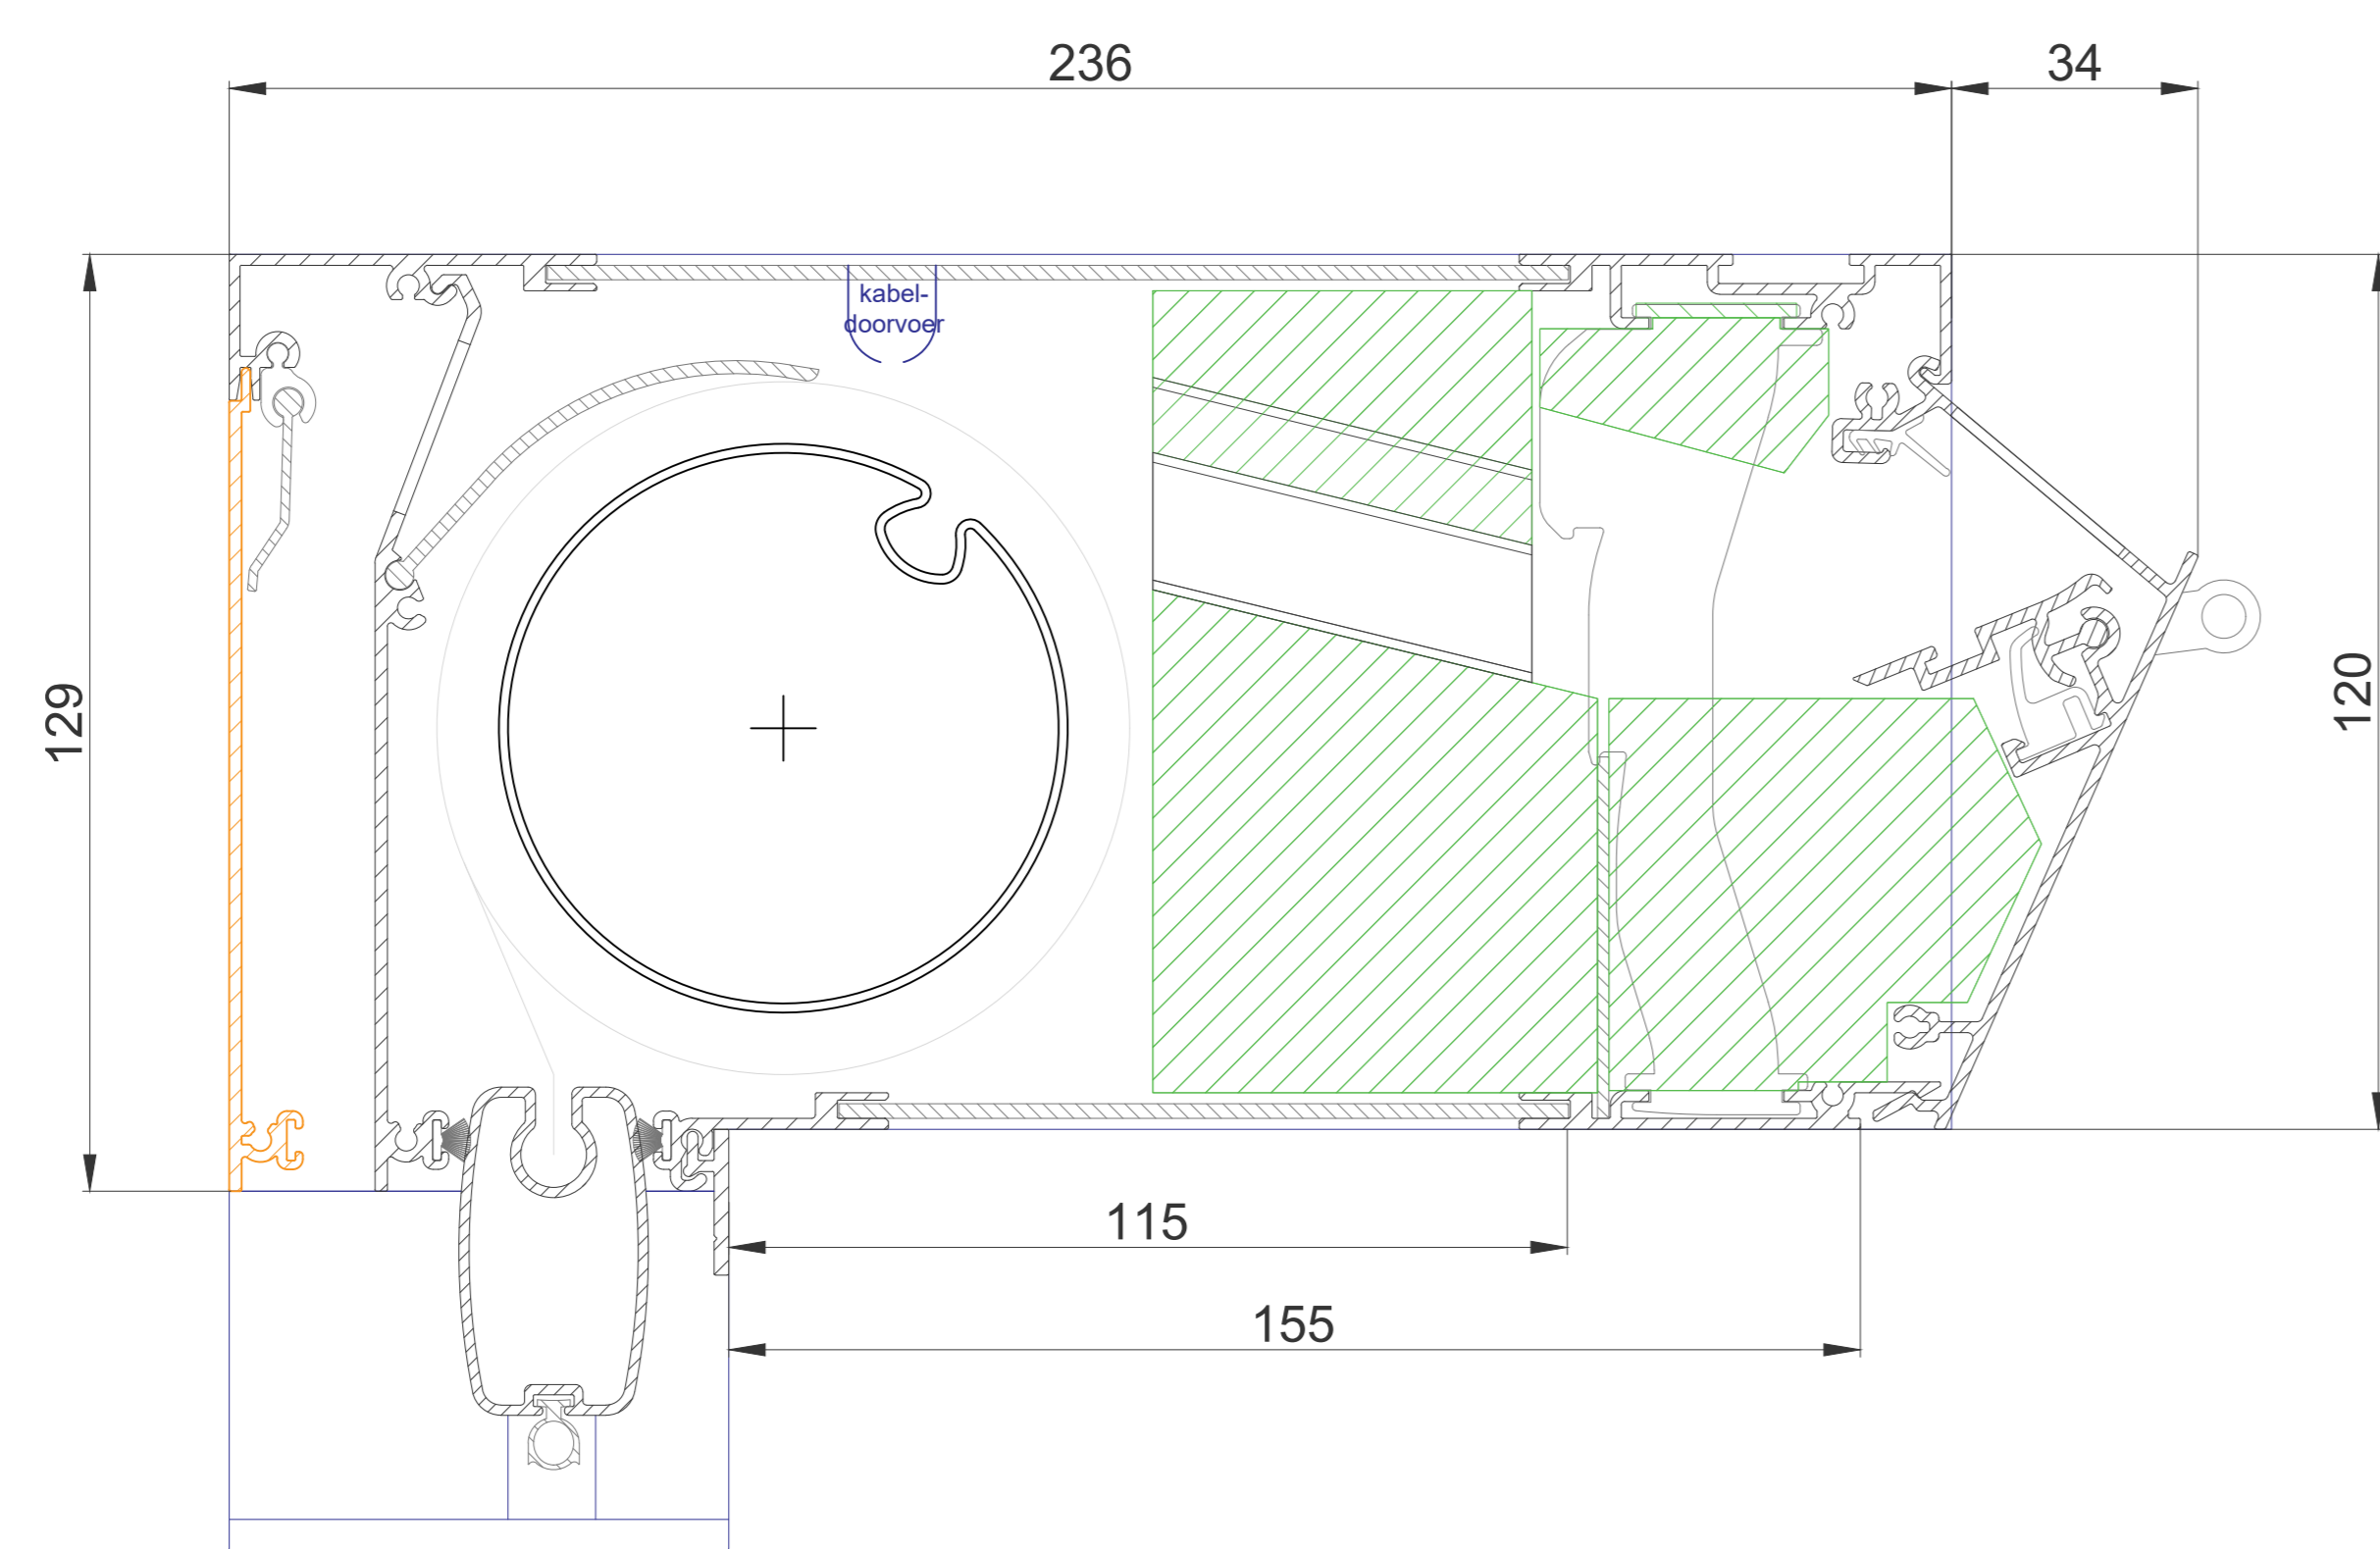

DucoTwin 120 Corto ZR

DucoTwin 120 Basso ZR

DucoTwin 120 Medio ZR

DucoTwin 120 Alto ZR

DucoTwin 120 Largo ZR

-  Optioneel Mousse AK+
-  Optioneel Mousse AK
-  Optionele Buitenkap

DucoTwin 120 ZR		Datum: 7/11/2019
DUCO Ventilation & Sun Control		Schaal: 1:1
we inspire at www.duco.eu		Getekend: TVE
L.O.V.:		Formaat: A3
Tek. nr.:		1