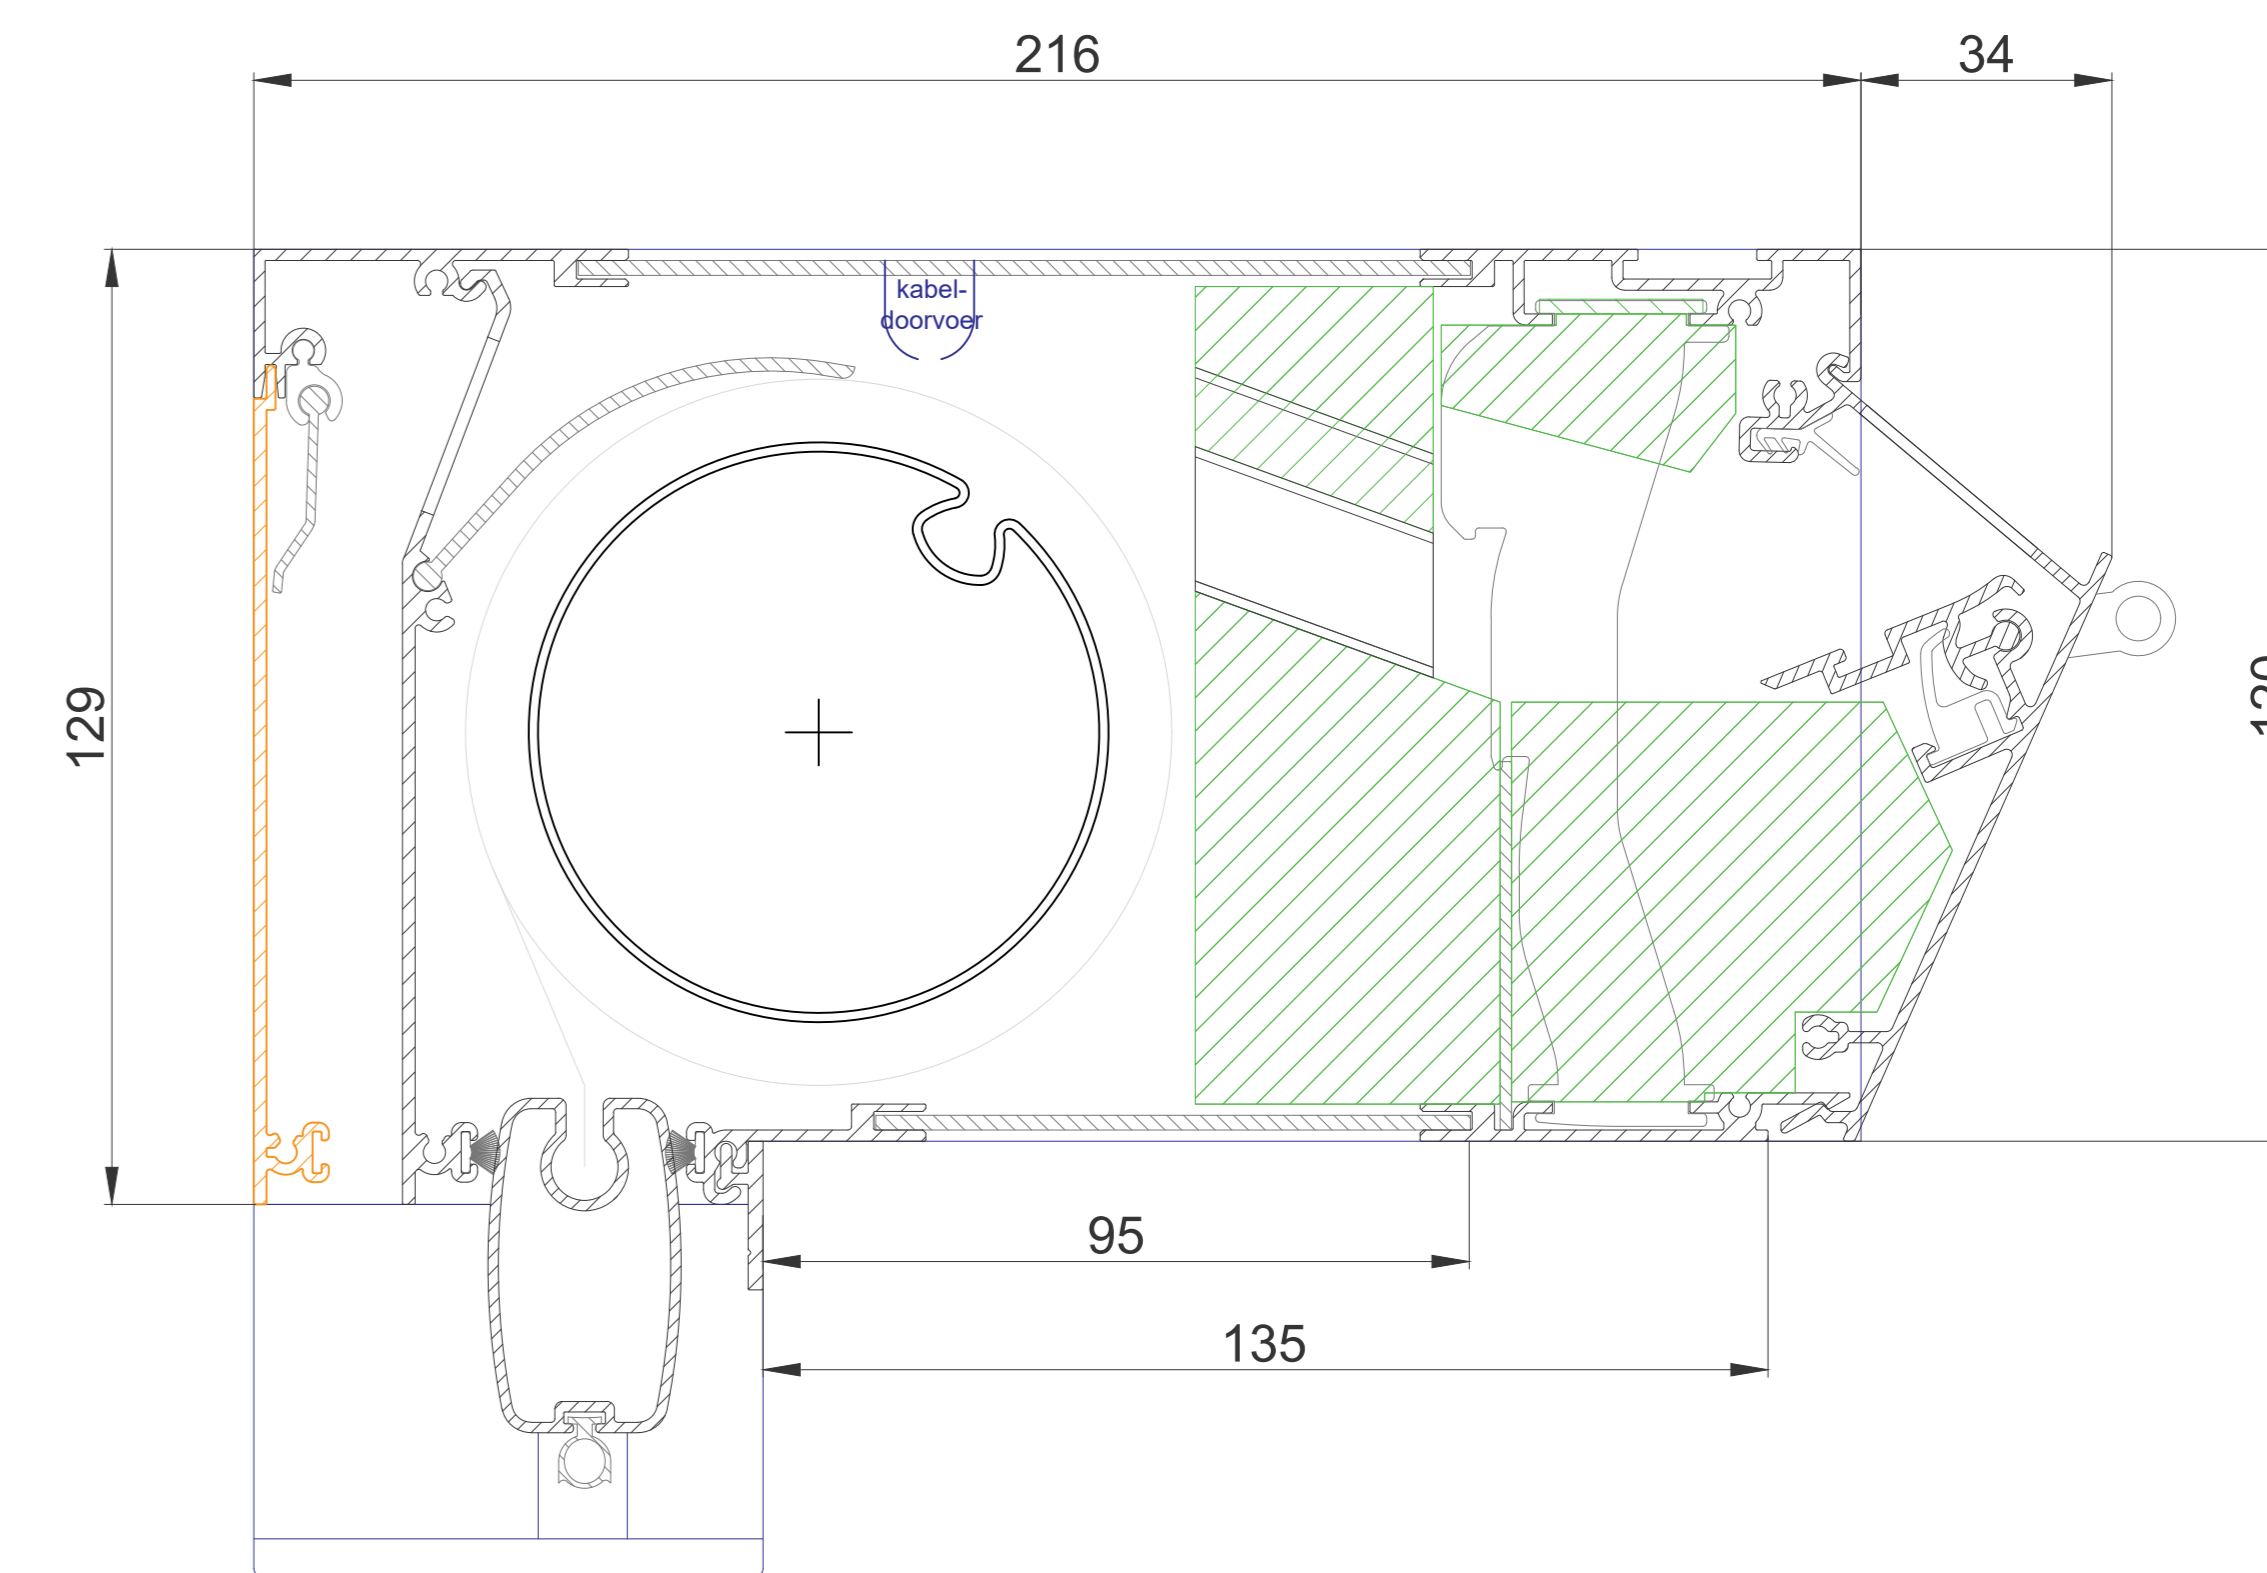

DucoTwin 120 Corto ZR

DucoTwin 120 Basso ZR

DucoTwin 120 Medio ZR

DucoTwin 120 Alto ZR

DucoTwin 120 Largo ZR

-  Optioneel Mousse AK+
-  Optioneel Mousse AK
-  Optionele Buitenkap

DucoTwin 120 ZR		Datum: 7/11/2019
DUCO Ventilation & Sun Control		Schaal: 1:1
we inspire at www.duco.eu		Getekend: TVE
L.O.V.:		Formaat: A3
Tek. nr.:		1