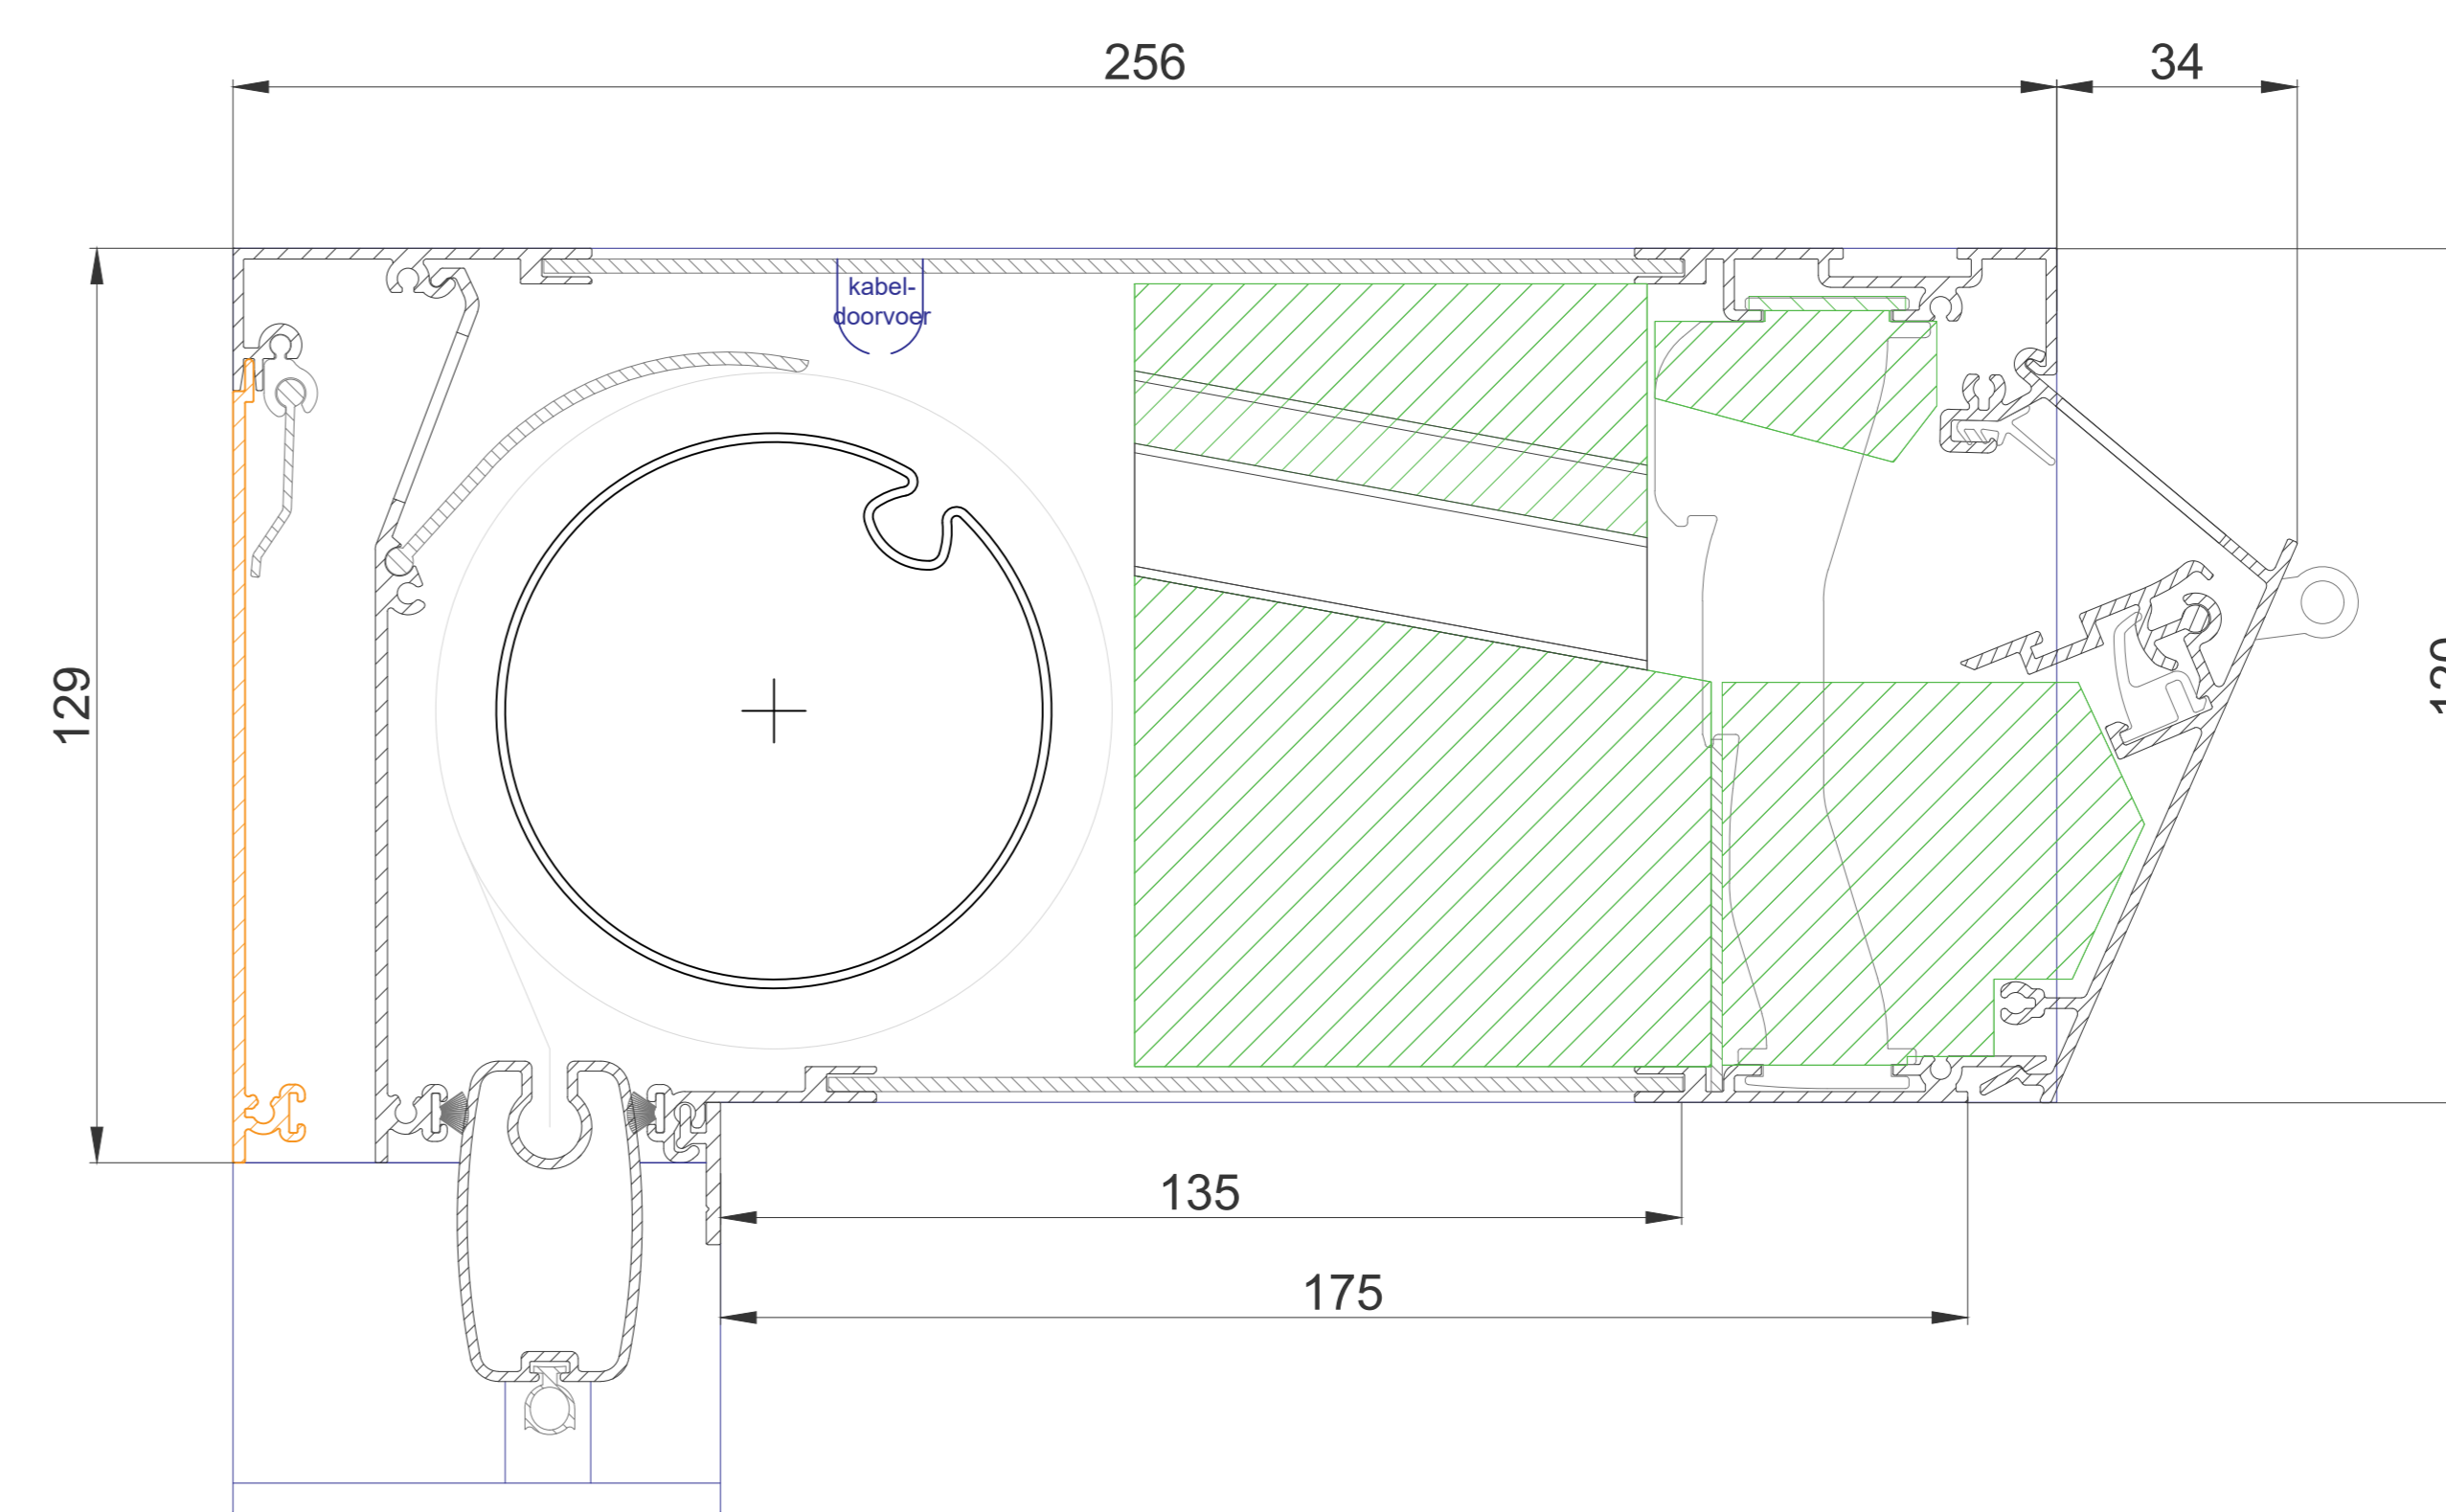

DucoTwin 120 Corto ZR

DucoTwin 120 Basso ZR

DucoTwin 120 Medio ZR

DucoTwin 120 Alto ZR

DucoTwin 120 Largo ZR

-  Optioneel Mousse AK+
-  Optioneel Mousse AK
-  Optionele Buitenkap

DucoTwin 120 ZR		Datum: 7/11/2019
DUCO Ventilation & Sun Control		Schaal: 1:1
we inspire at www.duco.eu		Getekend: TVE
L.O.V.:		Formaat: A3
Tek. nr.:		1