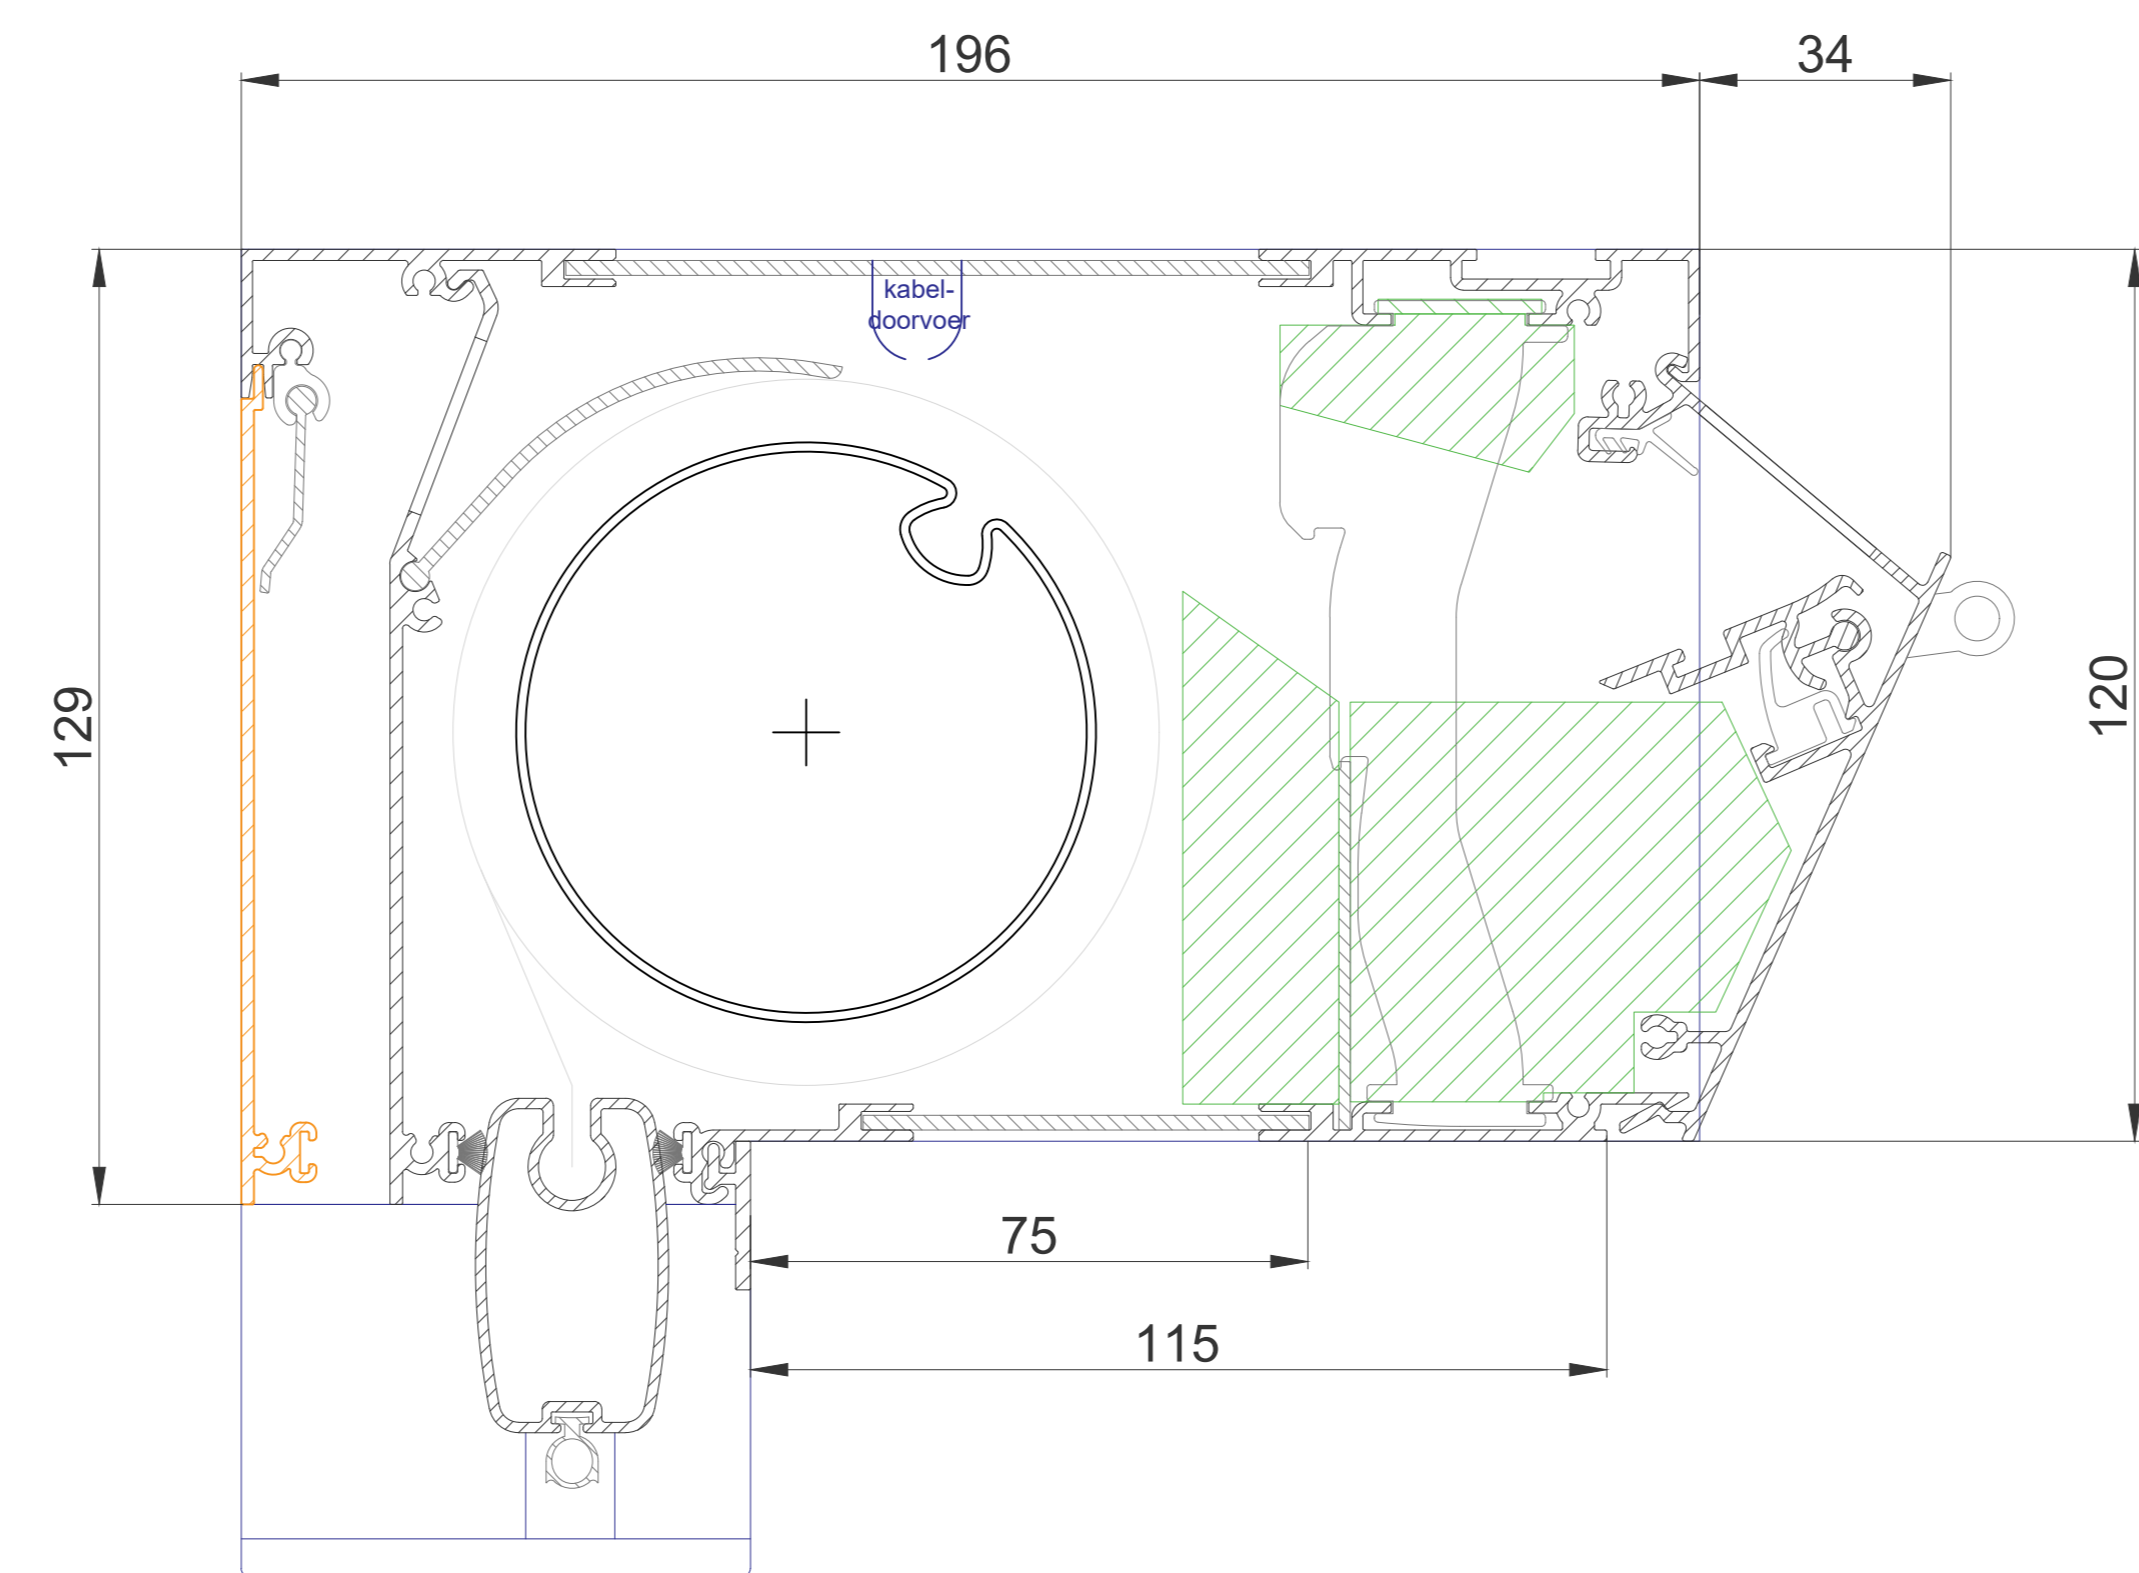

DucoTwin 120 Corto ZR

DucoTwin 120 Basso ZR

DucoTwin 120 Medio ZR

DucoTwin 120 Alto ZR

DucoTwin 120 Largo ZR

-  Optioneel Mousse AK+
-  Optioneel Mousse AK
-  Optionele Buitenkap

DucoTwin 120 ZR		Datum: 7/11/2019
DUCO Ventilation & Sun Control		Schaal: 1:1
we inspire at www.duco.eu		Getekend: TVE
L.O.V.:		Formaat: A3
Tek. nr.:		1