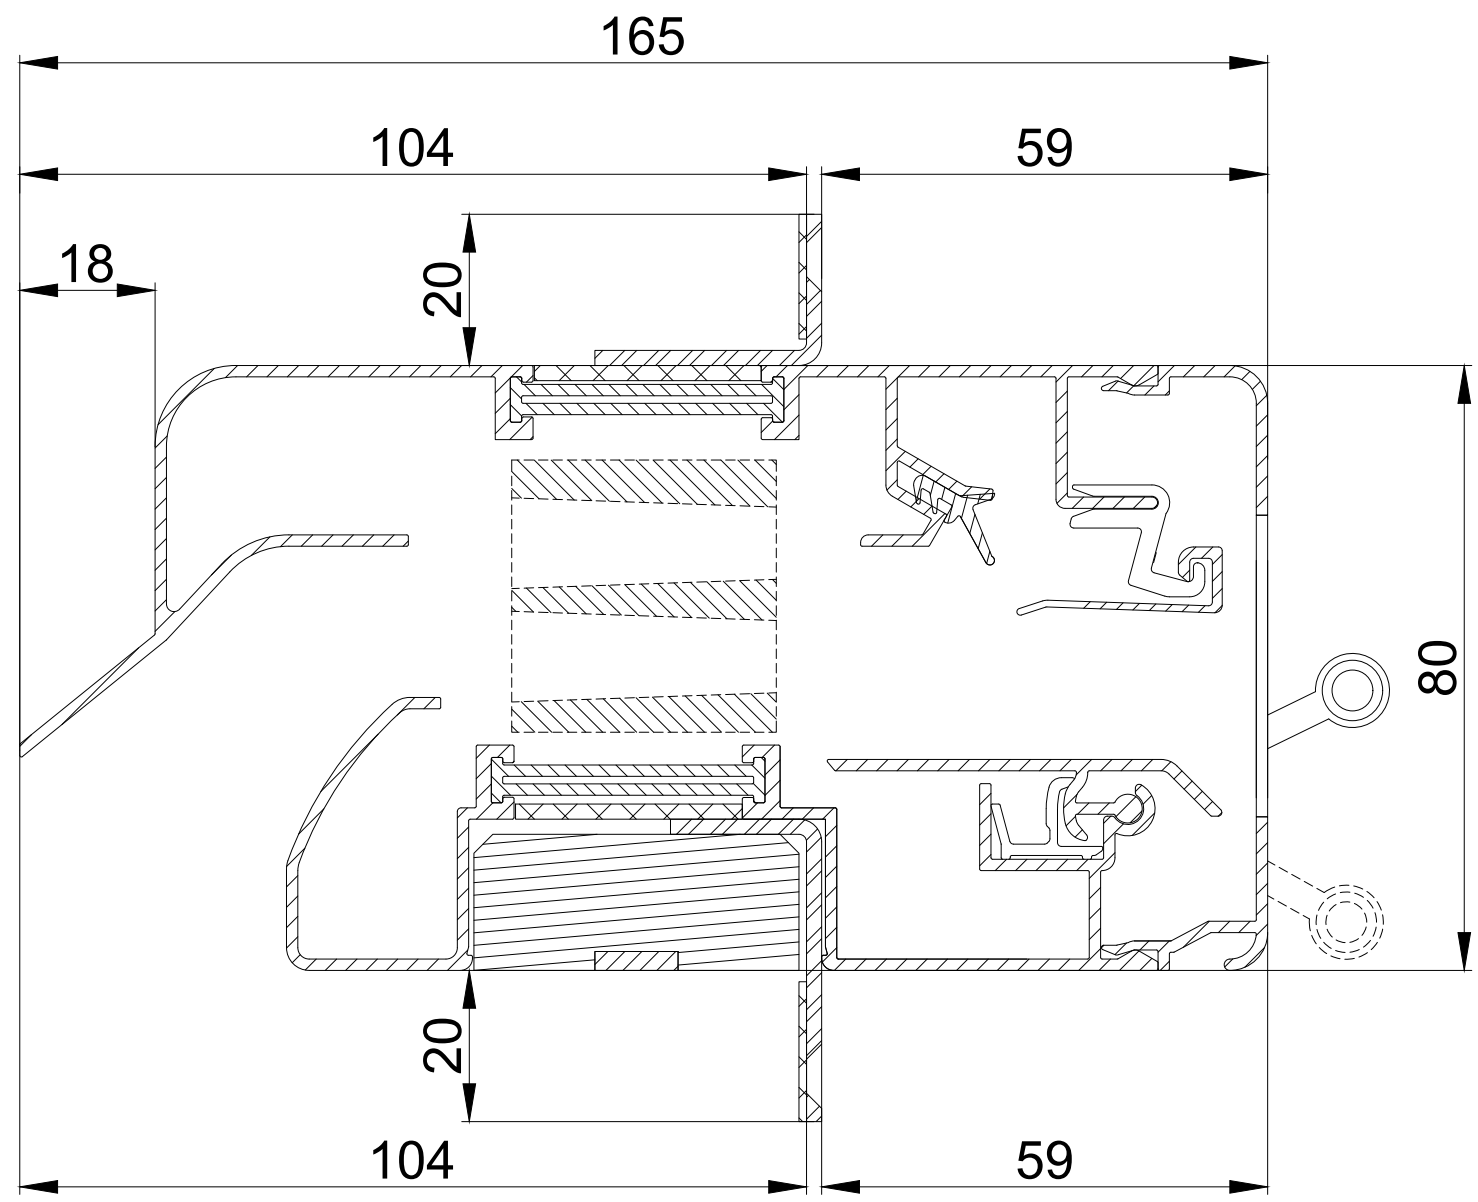

4

3

2

1

C

C

B

B

A

A

| | | | |
|--|--|--|---|
| FireMax EW90 'ZR' | | Datum : 14/04/2017 | |
| | | Schaal : 1:1 | |
|  Ventilation & Sun Control | | I.O.V. : | |
| | | Deze tekening is eigendom van Vero Duco Nv en mag niet gekopieerd, noch getoond worden aan derden zonder schriftelijke toestemming | |
| | | Getekend : LVW | |
| | | Formaat : A3 |  |
| | | Tek nr. : | |