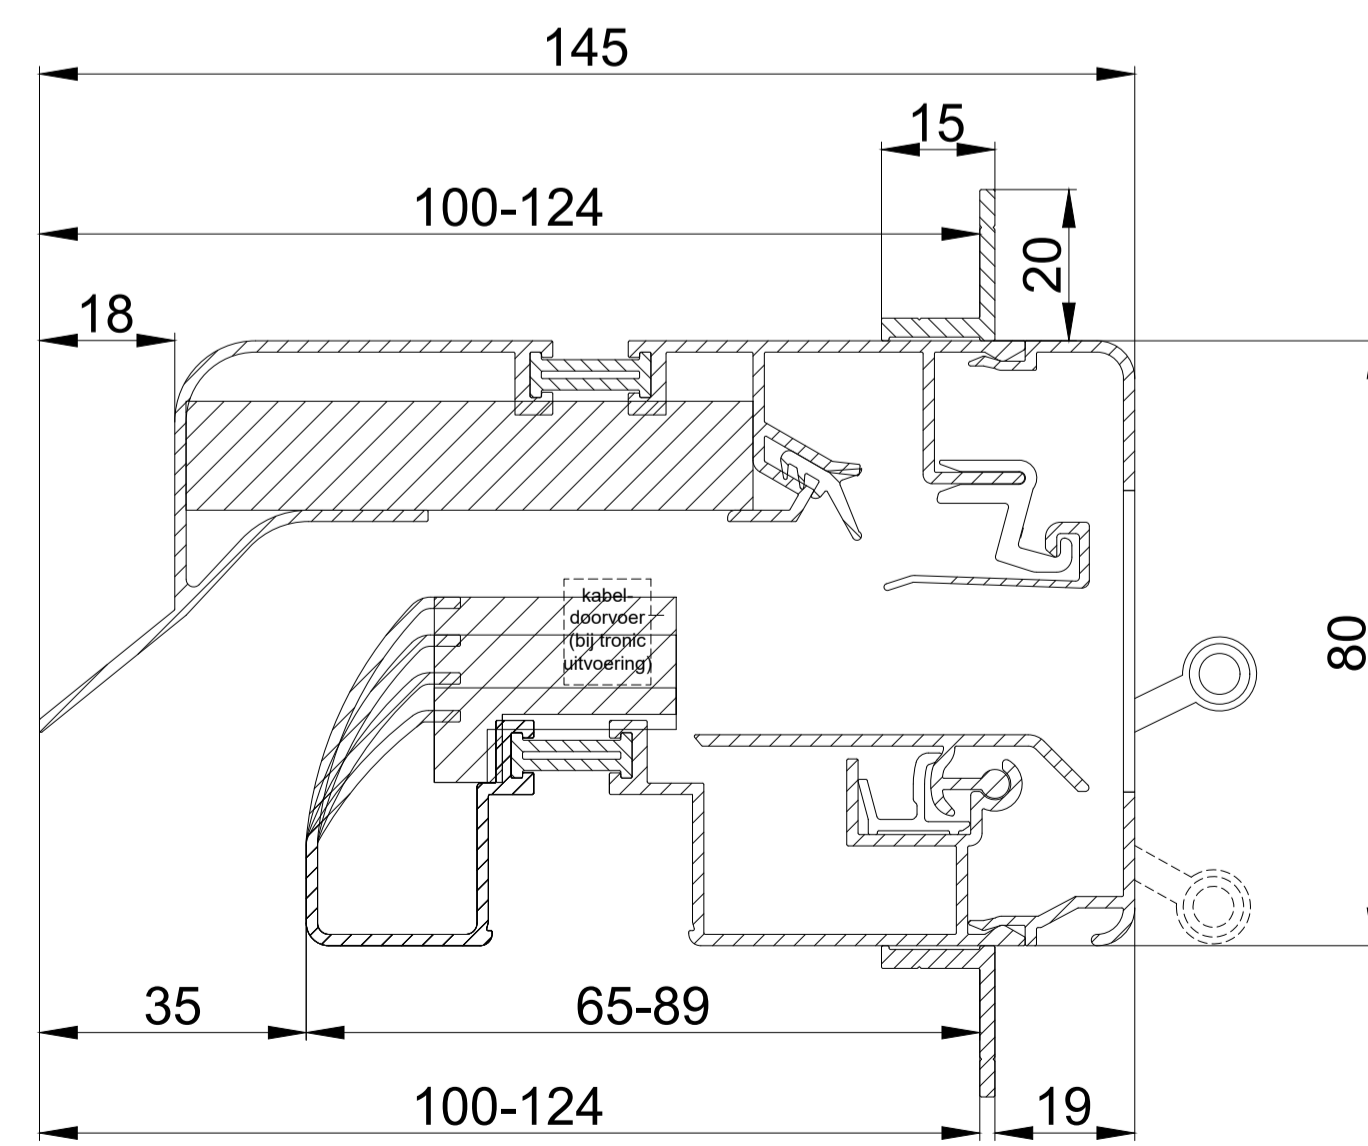

Glasmax 'ZR' / Compacte Kalf

GlasMax 'ZR' doorsnede

DUCO
Ventilation & Sun Control

we inspire at
www.duco.eu

Datum : 10/05/2017
Schaal : 1:1
Getekend : LWV
Formaat : A1
Tek nr. :