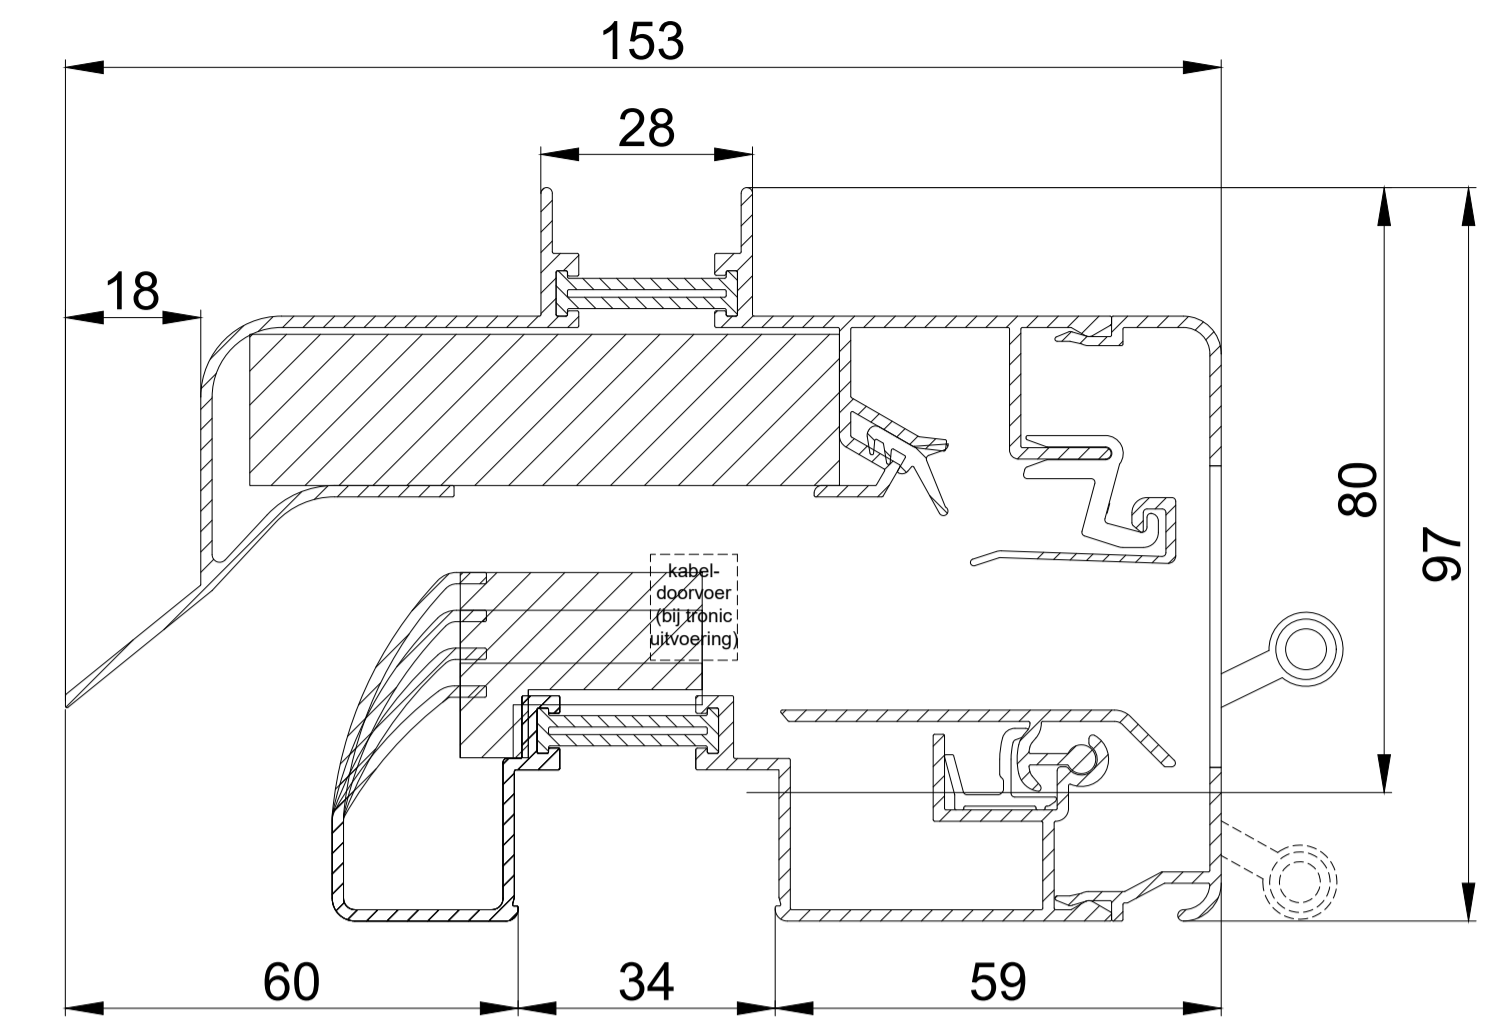

Glasmax 'ZR' / GG34