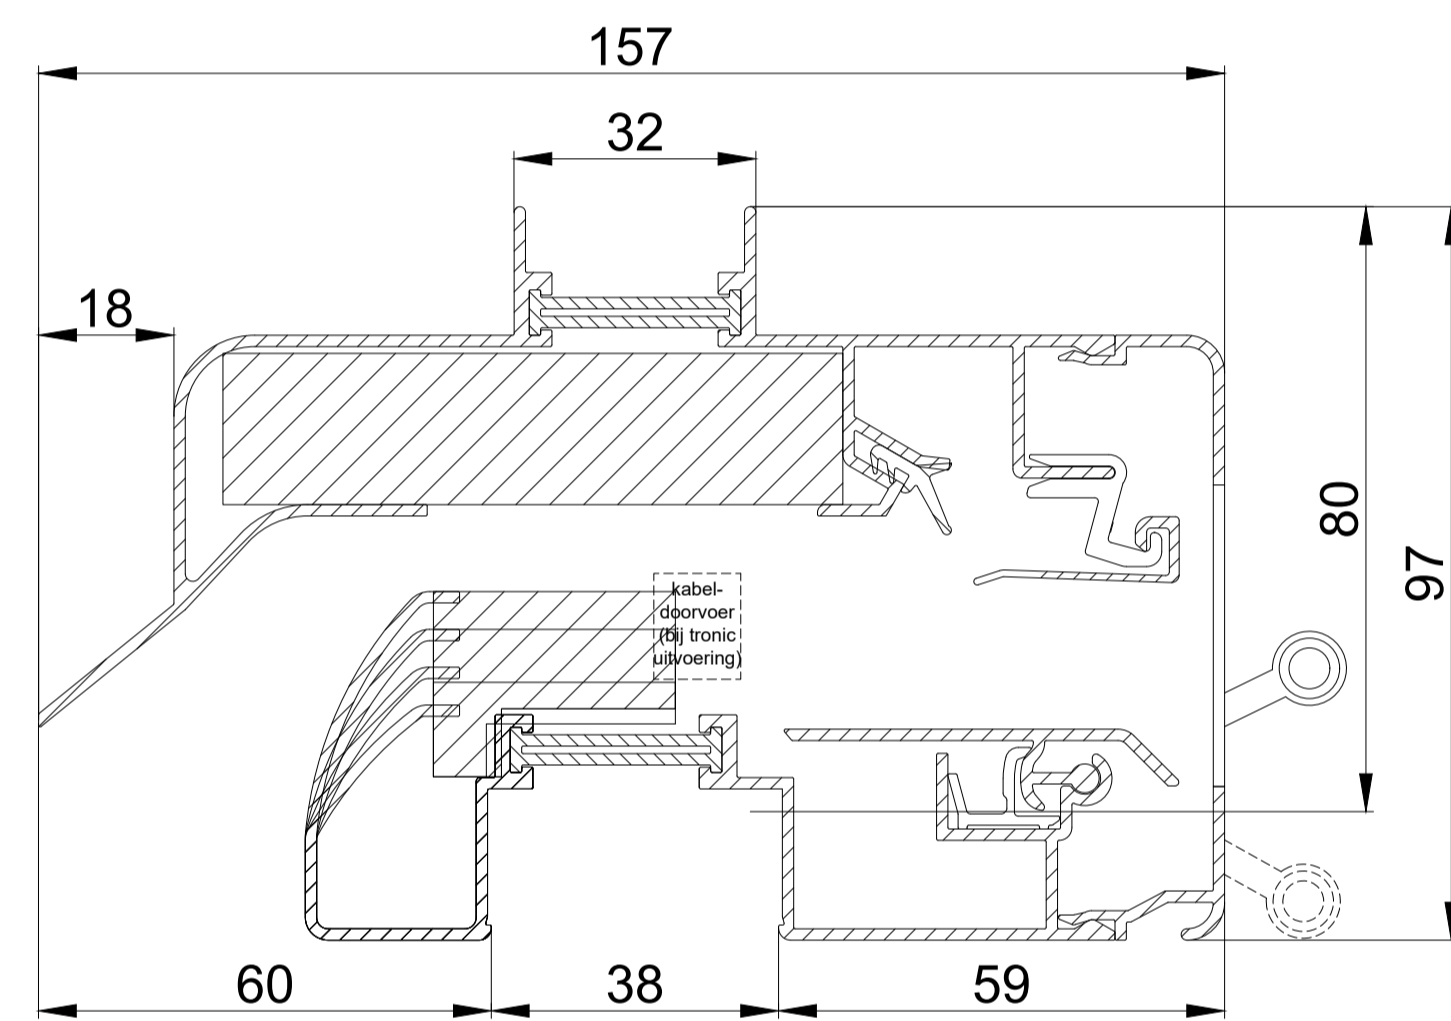

Glasmax 'ZR' / GG38