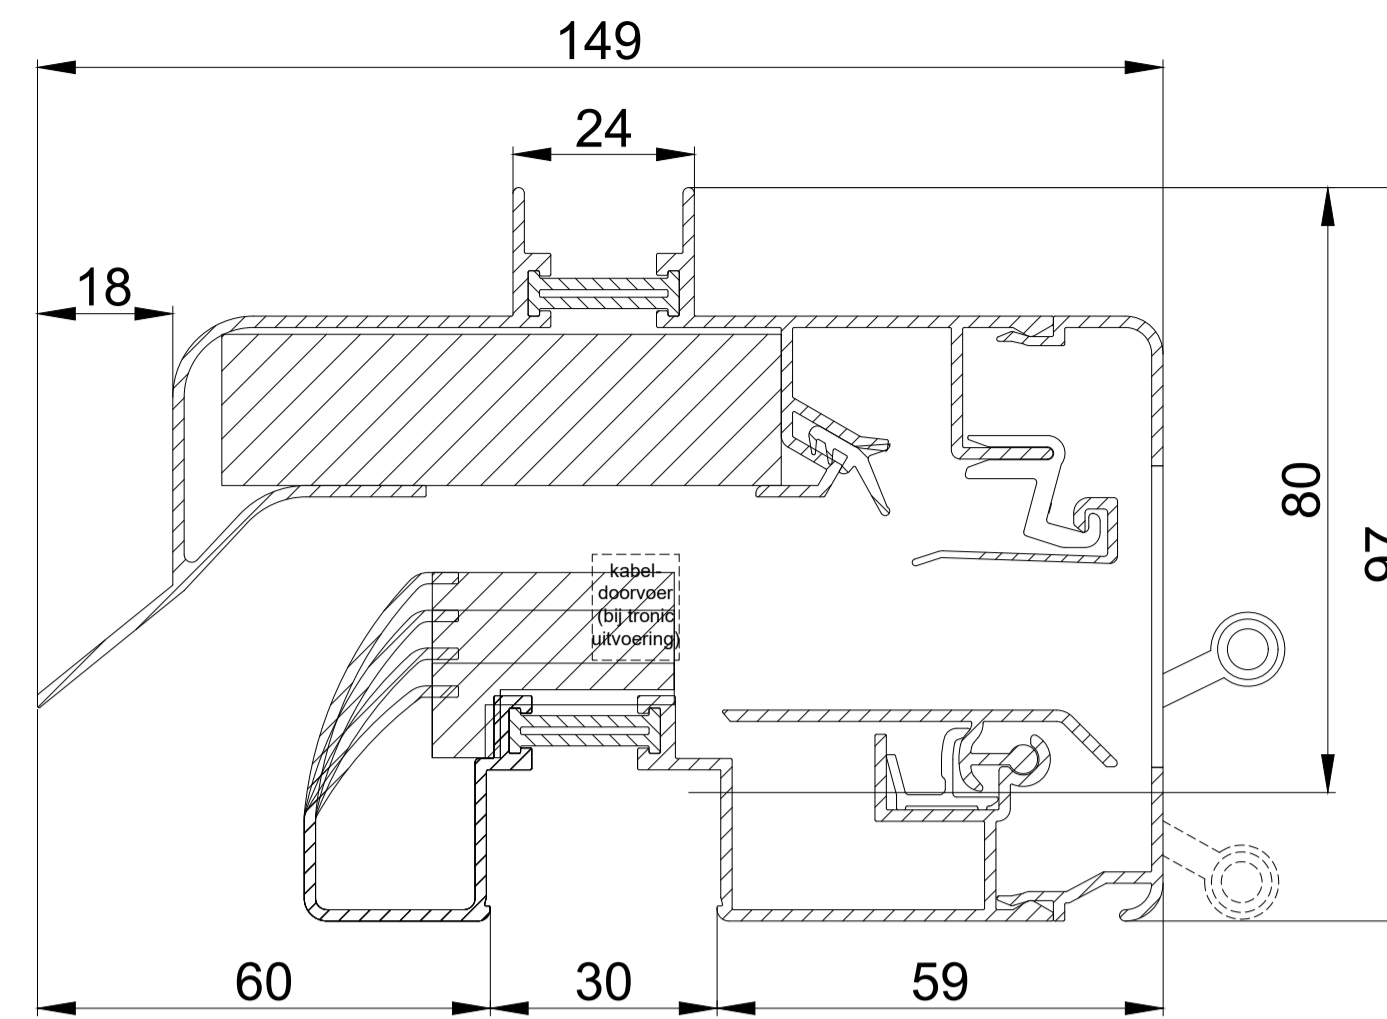

Glasmax 'ZR' / GG30