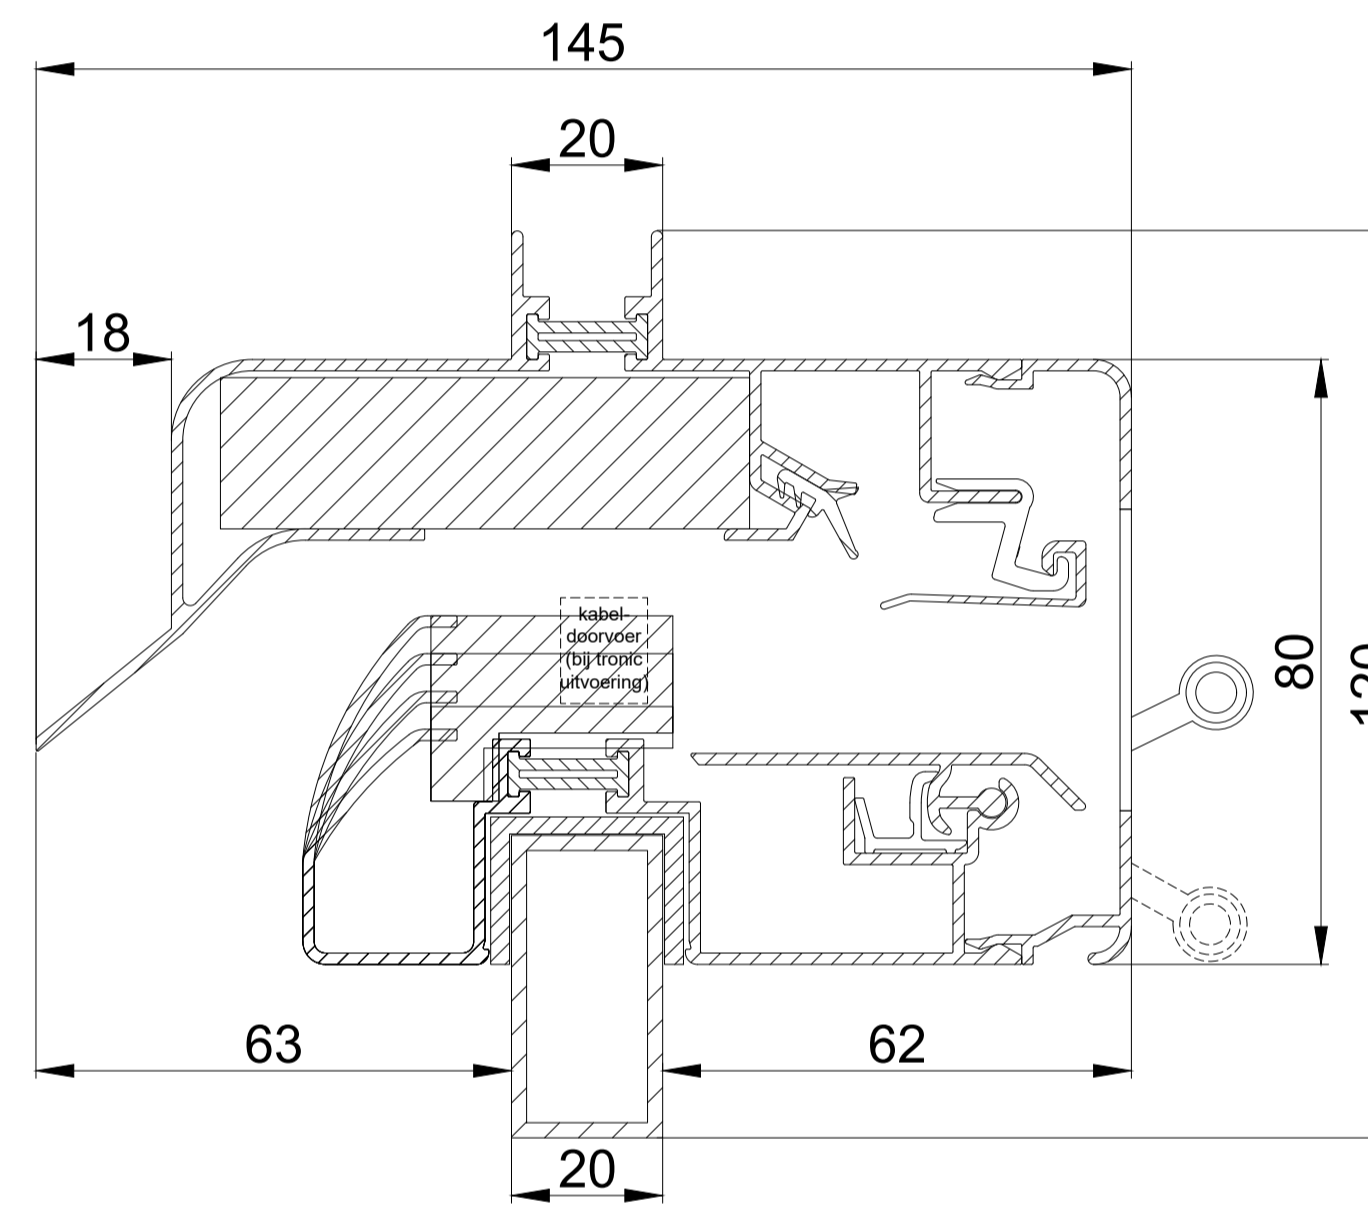

Glasmax 'ZR' / Kalf 20