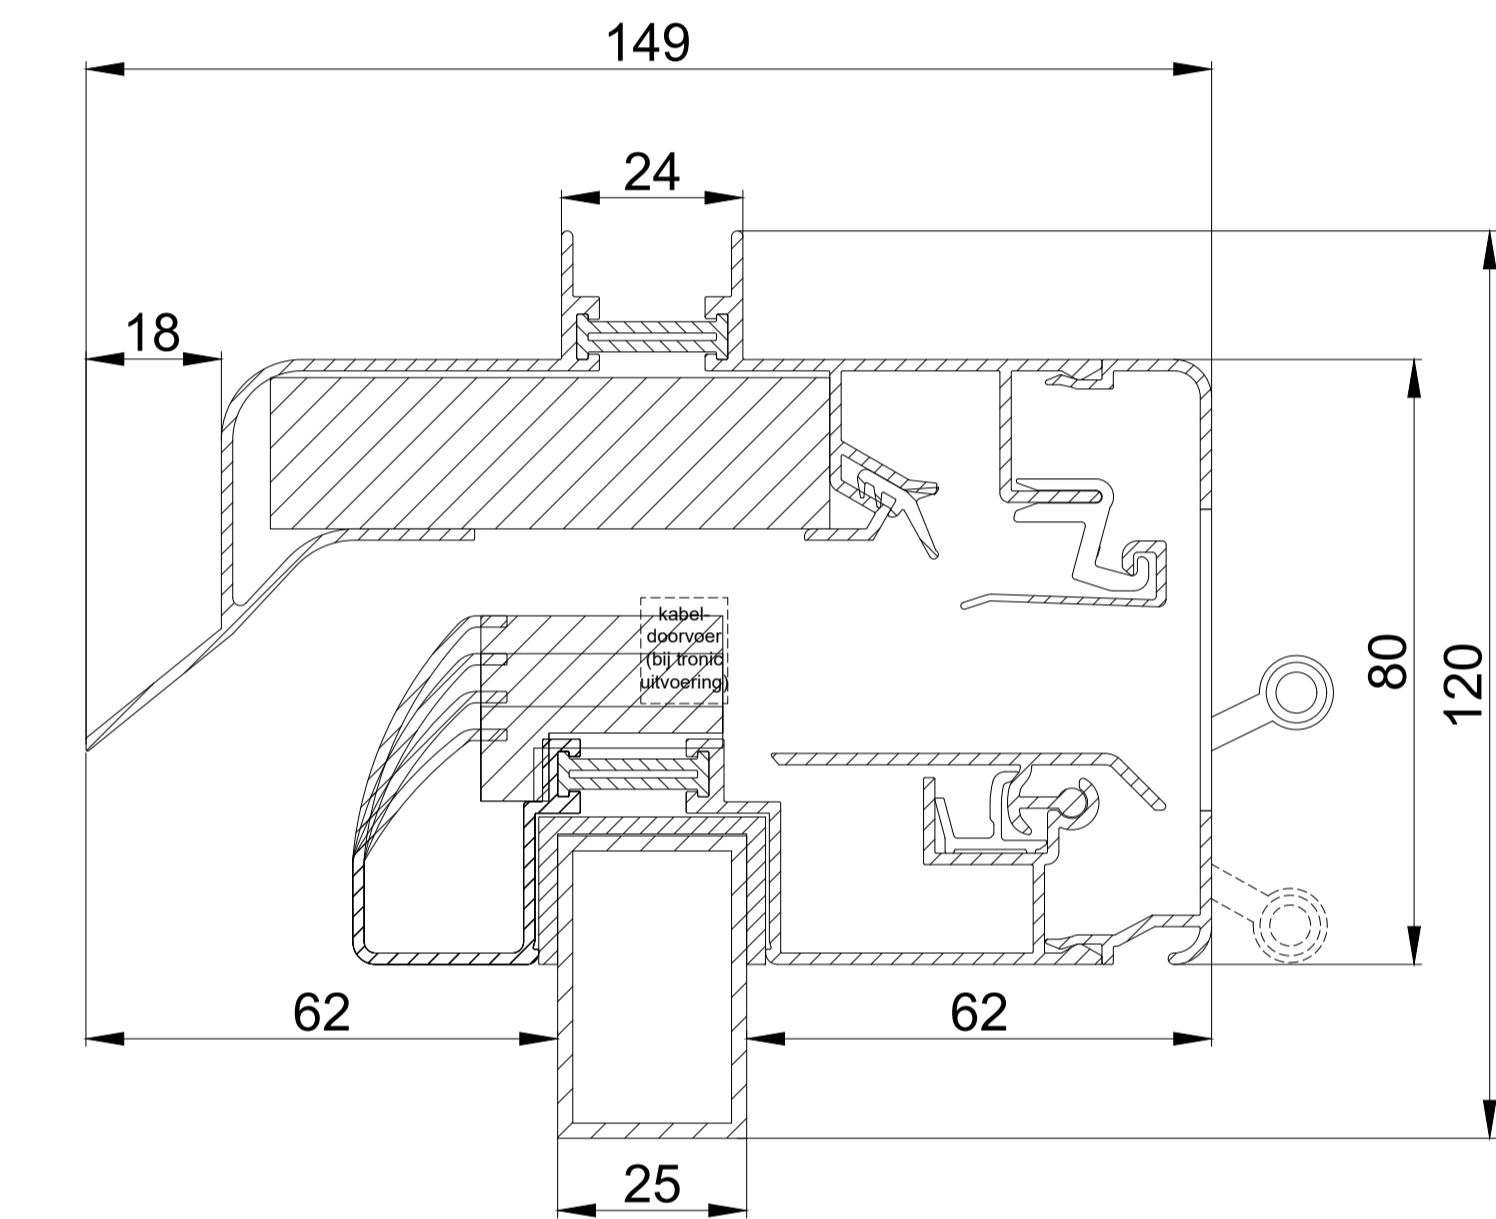

Glasmax 'ZR' / Kalf 24