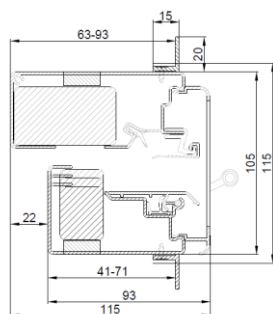

Pose sur traverse compacte

L0004229 26/06/2023

MiniMax / TronicMiniMax

GlasMax / TronicGlasMax

DucoMax / TronicMax
SkyMax

1

Pose sur traverse compacte

- 1) Collez 2x du ruban gonflant autour de l'aérateur pour une bonne étanchéité. (Viton 15ZKx20mm)
- 2) Insérer l'aérateur dans l'ouverture prévue à cet effet.

1 Pose sur traverse compacte

3) Visser l'aérateur (avec vis 3,5 x 30 mm) tous les 250 mm dans les ouvertures prévues à cet effet.