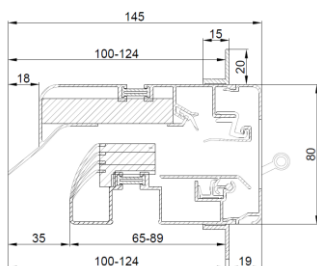

Pose sur traverse compacte

L0004229 26/06/2023

MiniMax / TronicMiniMax

GlasMax / TronicGlasMax

DucoMax / TronicMax
SkyMax

1

Pose sur traverse compacte

- 1) Collez 2x du ruban gonflant autour de l'aérateur pour une bonne étanchéité. (Viton 15ZKx20mm)
- 2) Insérer l'aérateur dans l'ouverture prévue à cet effet.

1 Pose sur traverse compacte

3) Visser l'aérateur (avec vis 3,5 x 30 mm) tous les 250 mm dans les ouvertures prévues à cet effet.