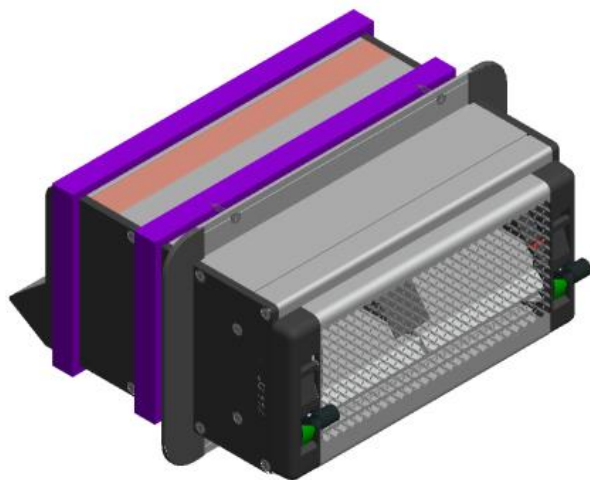

Pose sur traverse compacte

L0004229 26/06/2023

MiniMax / TronicMiniMax

GlasMax / TronicGlasMax

DucoMax / TronicMax
SkyMax

1

Pose sur traverse compacte

- 1) Collez 2x du ruban gonflant autour de l'aérateur pour une bonne étanchéité. (Viton 15ZKx20mm)
- 2) Insérer l'aérateur dans l'ouverture prévue à cet effet.

1 Pose sur traverse compacte

3) Visser l'aérateur (avec vis 3,5 x 30 mm) tous les 250 mm dans les ouvertures prévues à cet effet.