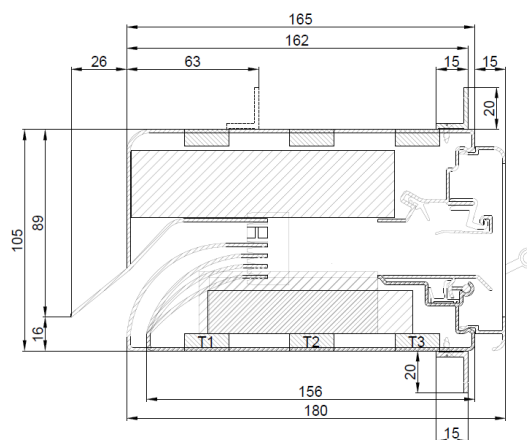

Pose sur traverse compacte

L0004229 26/06/2023

MiniMax / TronicMiniMax

GlasMax / TronicGlasMax

DucoMax / TronicMax
SkyMax

1

Pose sur traverse compacte

- 1) Collez 2x du ruban gonflant autour de l'aérateur pour une bonne étanchéité. (Viton 15ZKx20mm)
- 2) Insérer l'aérateur dans l'ouverture prévue à cet effet.

1 Pose sur traverse compacte

3) Visser l'aérateur (avec vis 3,5 x 30 mm) tous les 250 mm dans les ouvertures prévues à cet effet.