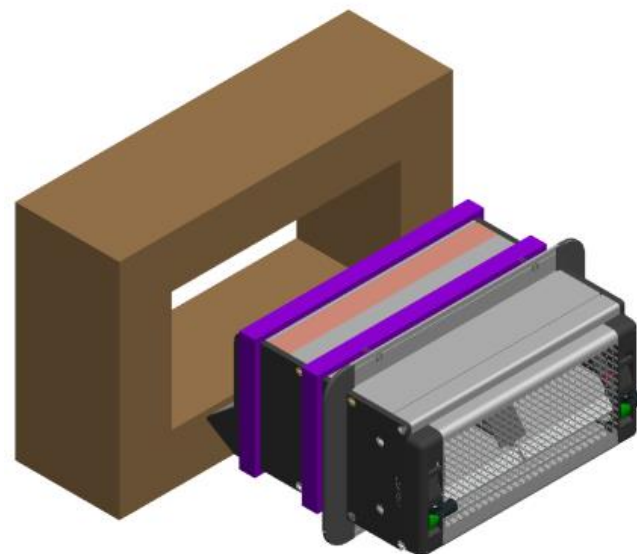

Pose sur traverse compacte

L0004229 26/06/2023

MiniMax / TronicMiniMax

GlasMax / TronicGlasMax

DucoMax / TronicMax
SkyMax

1

Pose sur traverse compacte

- 1) Collez 2x du ruban gonflant autour de l'aérateur pour une bonne étanchéité. (Viton 15ZKx20mm)
- 2) Insérer l'aérateur dans l'ouverture prévue à cet effet.

1 Pose sur traverse compacte

3) Visser l'aérateur (avec vis 3,5 x 30 mm) tous les 250 mm dans les ouvertures prévues à cet effet.