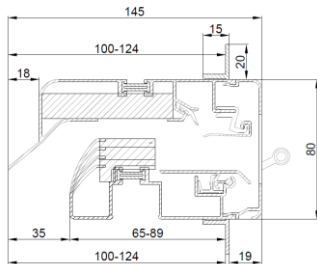

Plaatsingsinstructies

Compacte Kalfplaatsing

L0004229 26/06/2023

MiniMax / TronicMiniMax

GlasMax / TronicGlasMax

DucoMax / TronicMax

SkyMax

- 1) Kleef rondom het rooster / de kast 2 x een afdichting / zwelband. (Viton 15ZKx20mm)
- 2) Plaats het rooster in de voorziene opening.

3) Schroef het rooster (met schroef 3,5 x 30 mm) elke 250 mm vast in de voorziene openingen.