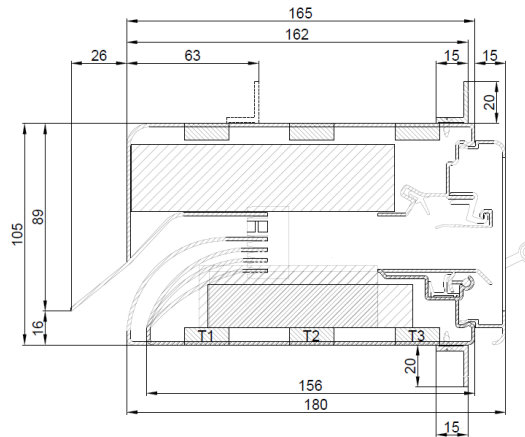

Plaatsingsinstructies

Compacte Kalfplaatsing

L0004229 26/06/2023

MiniMax / TronicMiniMax

GlasMax / TronicGlasMax

DucoMax / TronicMax

SkyMax

- 1) Kleef rondom het rooster / de kast 2 x een afdichting / zwelband. (Viton 15ZKx20mm)
- 2) Plaats het rooster in de voorziene opening.

3) Schroef het rooster (met schroef 3,5 x 30 mm) elke 250 mm vast in de voorziene openingen.