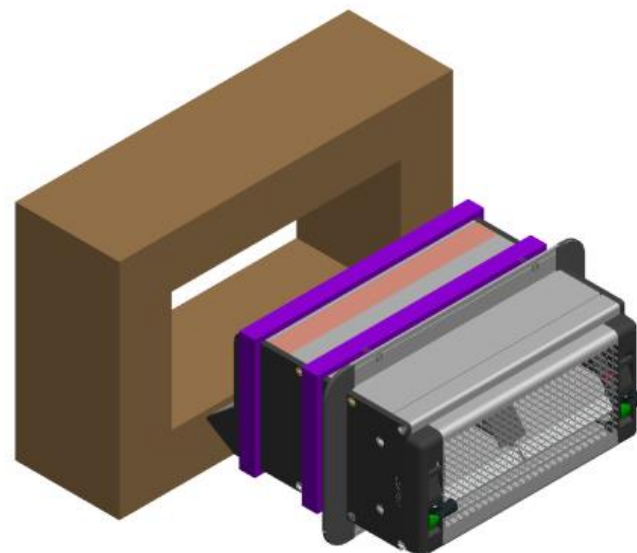

Plaatsingsinstructies

Compacte Kalfplaatsing

L0004229 26/06/2023

MiniMax / TronicMiniMax

GlasMax / TronicGlasMax

DucoMax / TronicMax

SkyMax

- 1) Kleef rondom het rooster / de kast 2 x een afdichting / zwelband. (Viton 15ZKx20mm)
- 2) Plaats het rooster in de voorziene opening.

3) Schroef het rooster (met schroef 3,5 x 30 mm) elke 250 mm vast in de voorziene openingen.