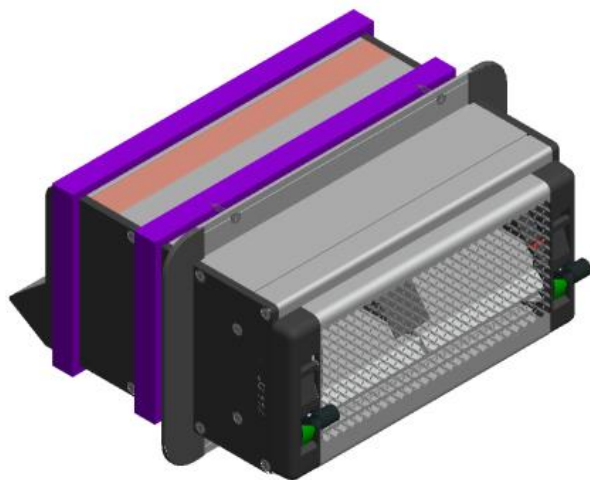

Plaatsingsinstructies

Compacte Kalfplaatsing

L0004229 26/06/2023

MiniMax / TronicMiniMax

GlasMax / TronicGlasMax

DucoMax / TronicMax

SkyMax

- 1) Kleef rondom het rooster / de kast 2 x een afdichting / zwelband. (Viton 15ZKx20mm)
- 2) Plaats het rooster in de voorziene opening.

3) Schroef het rooster (met schroef 3,5 x 30 mm) elke 250 mm vast in de voorziene openingen.