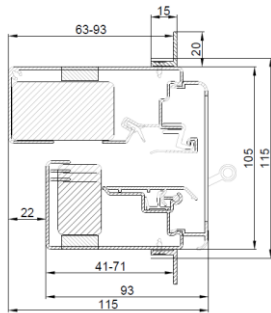

Plaatsingsinstructies

Compacte Kalfplaatsing

L0004229 26/06/2023

MiniMax / TronicMiniMax

GlasMax / TronicGlasMax

DucoMax / TronicMax

SkyMax

- 1) Kleef rondom het rooster / de kast 2 x een afdichting / zwelband. (Viton 15ZKx20mm)
- 2) Plaats het rooster in de voorziene opening.

3) Schroef het rooster (met schroef 3,5 x 30 mm) elke 250 mm vast in de voorziene openingen.