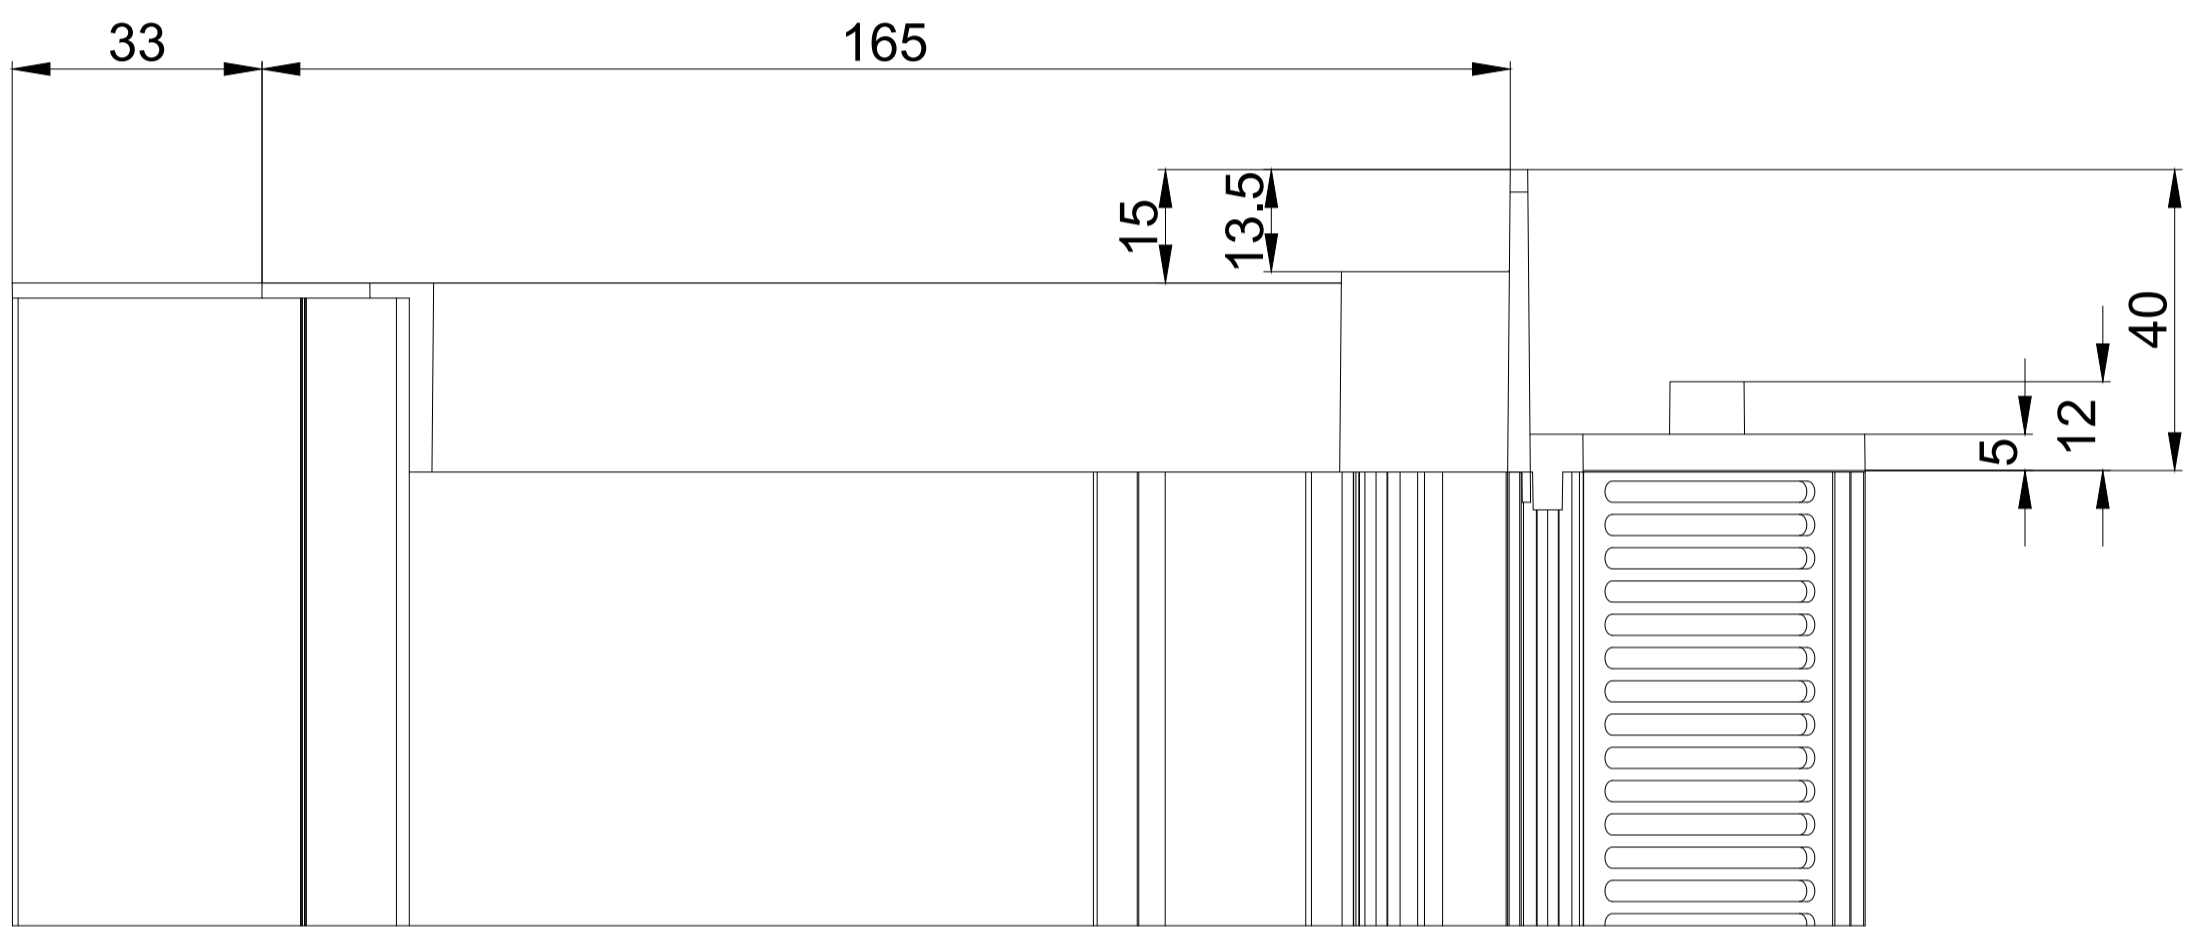

Alto

SkyVent CK - bovenaanzicht

DUCO
Ventilation & Sun Control

we inspire at
www.duco.eu

I.O.V. :
Deze tekening is eigendom van
Vero Duco Nv en mag niet gekopieerd,
noch getoond worden aan derden
zonder schriftelijke toestemming

Datum : 27/03/2023

Schaal : 1:1

Getekend : LVW

Formaat : A2

Tek nr. :